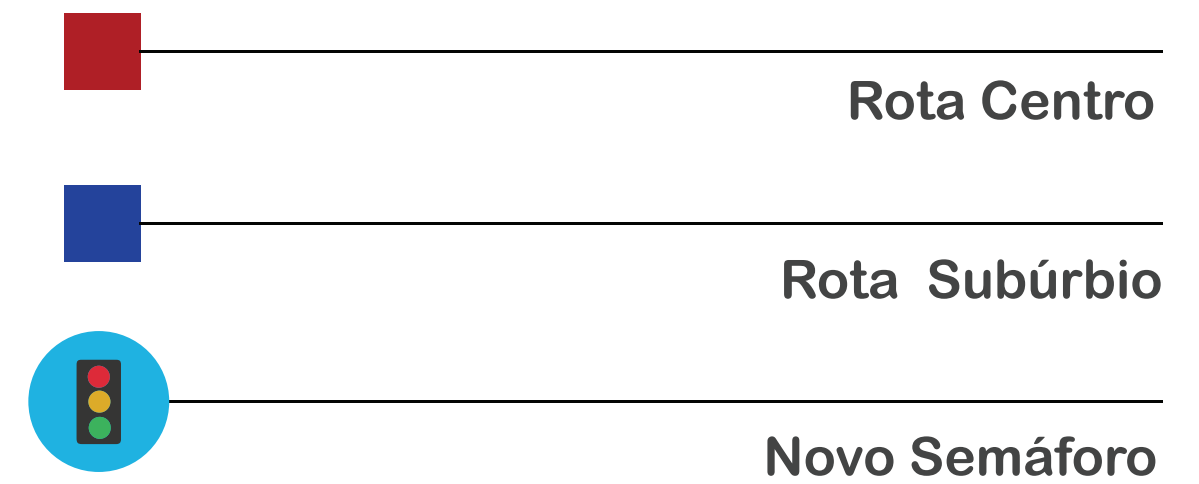

INTERVENÇÃO DE TRÂNSITO

Av. Cruz Cabugá

CTTU
AUTARQUIA DE TRÂNSITO
E TRANSPORTE URBANO
DO RECIFE

#chega
Recife que
juntos

RECIFE
PREFEITURA DA CIDADE