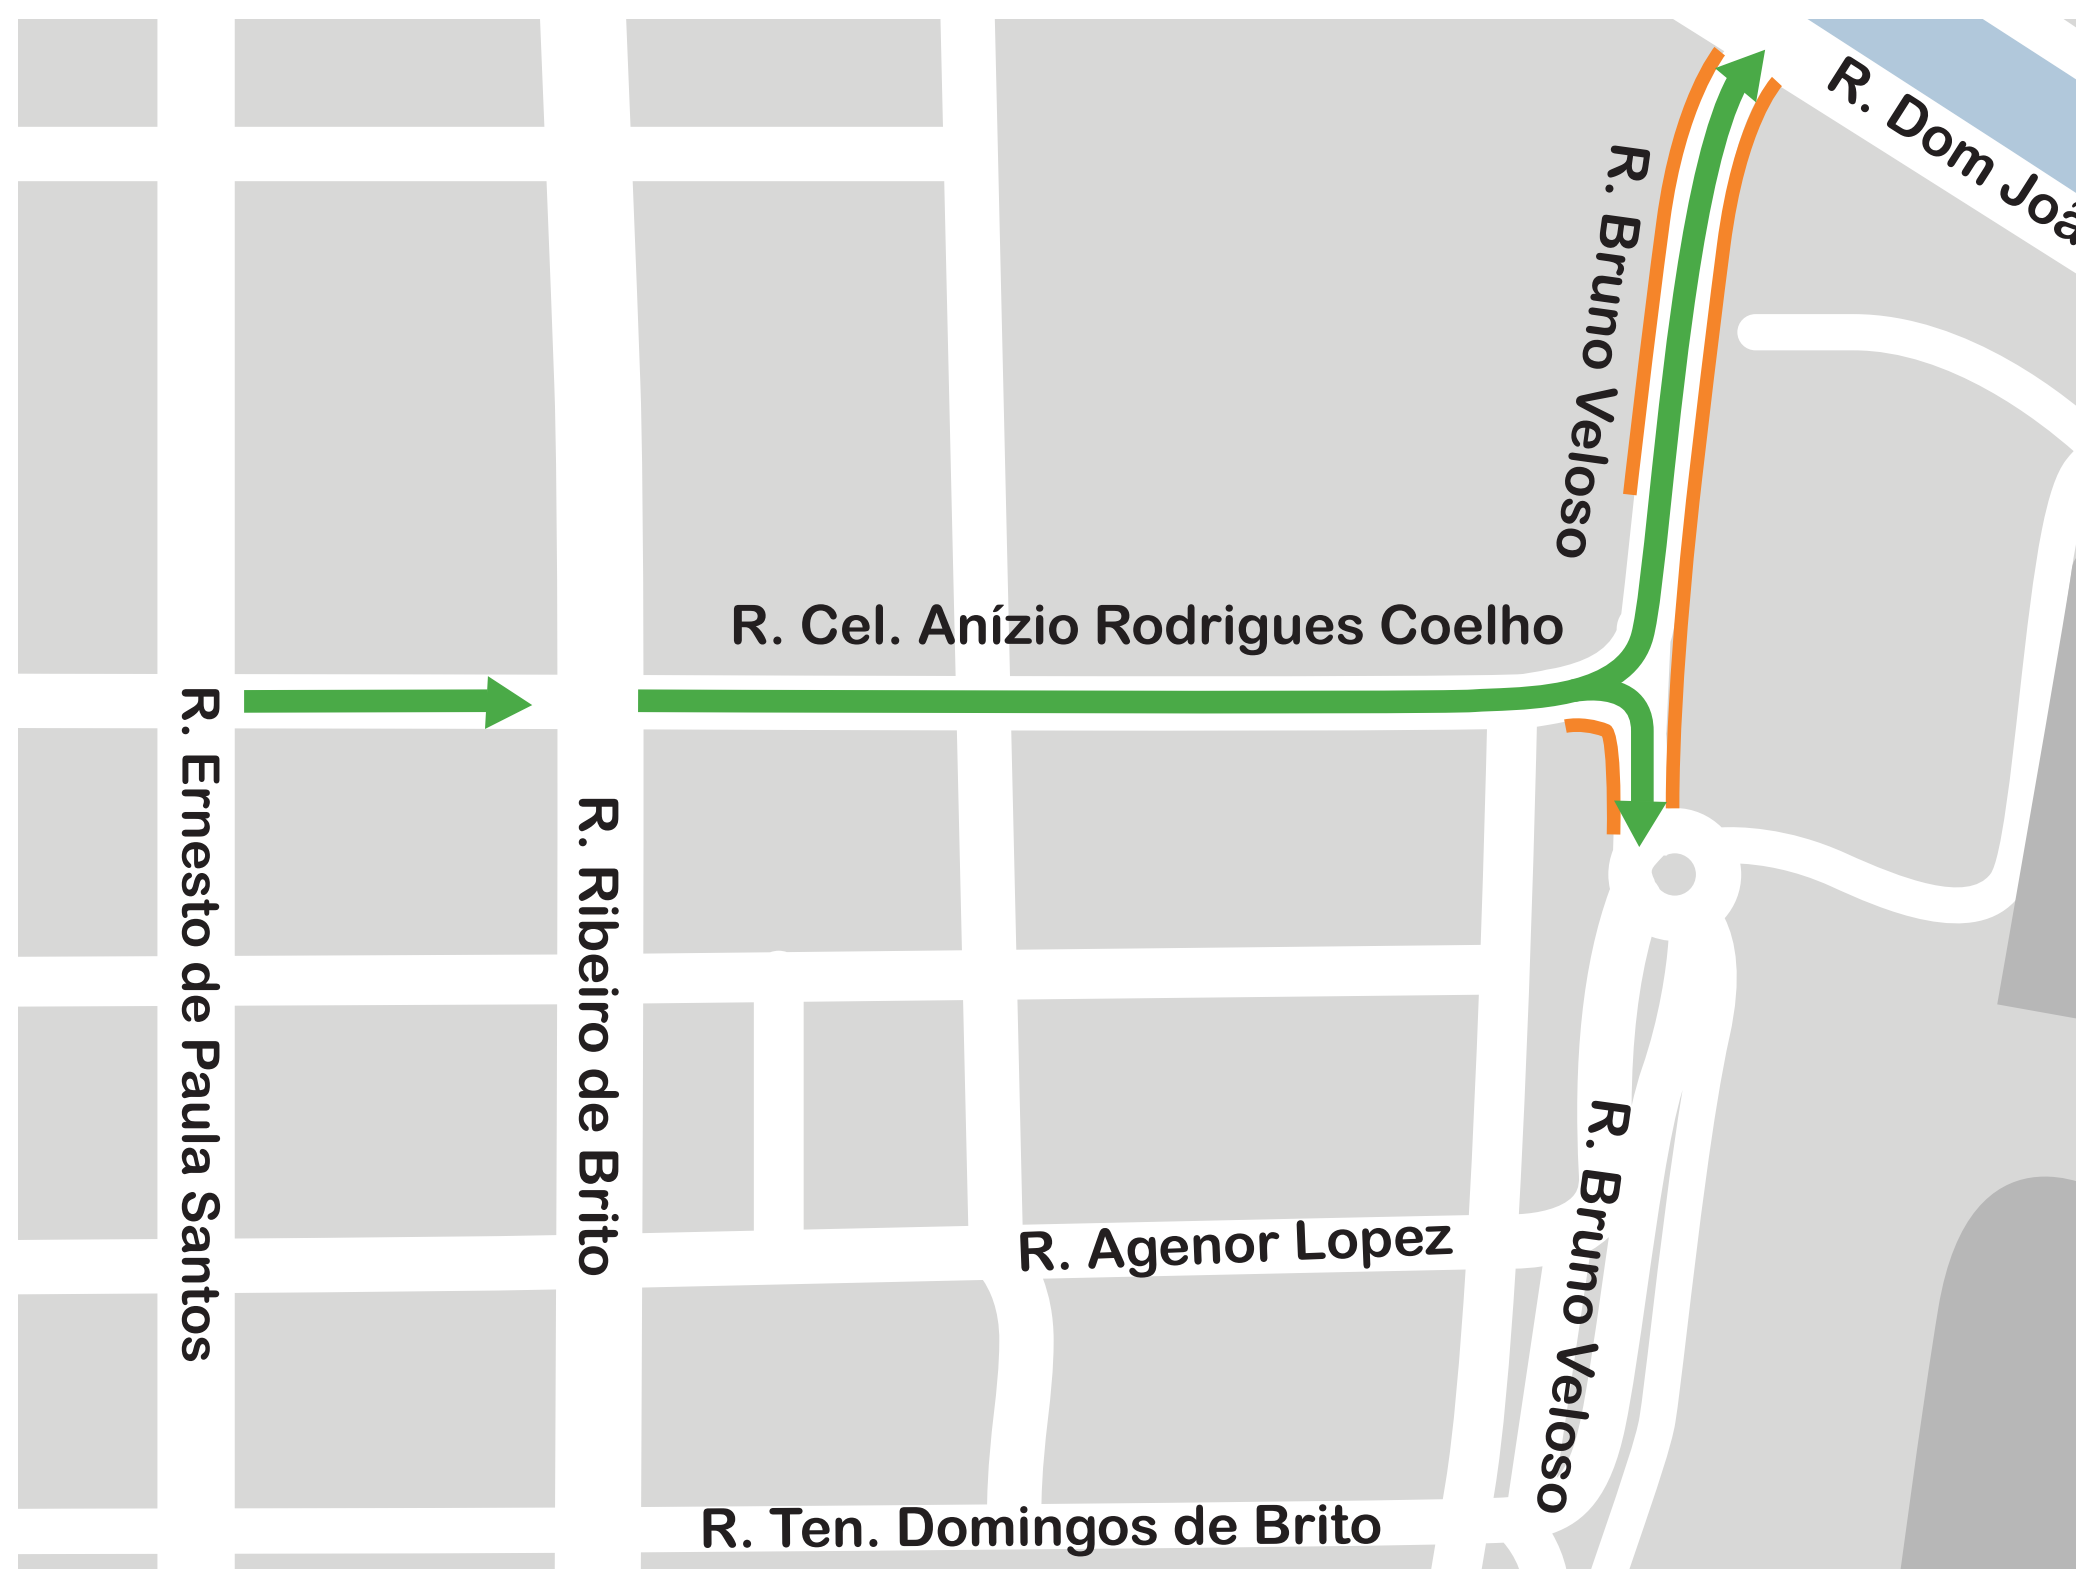

MUDANÇA DE CIRCULAÇÃO

R. Coronel Anízio Rodrigues Coelho

-  Sentindo único de circulação
-  Conexão R. Bruno Veloso com R. Dom João VI

CTTU
AUTARQUIA DE TRÂNSITO
E TRANSPORTE URBANO
DO RECIFE