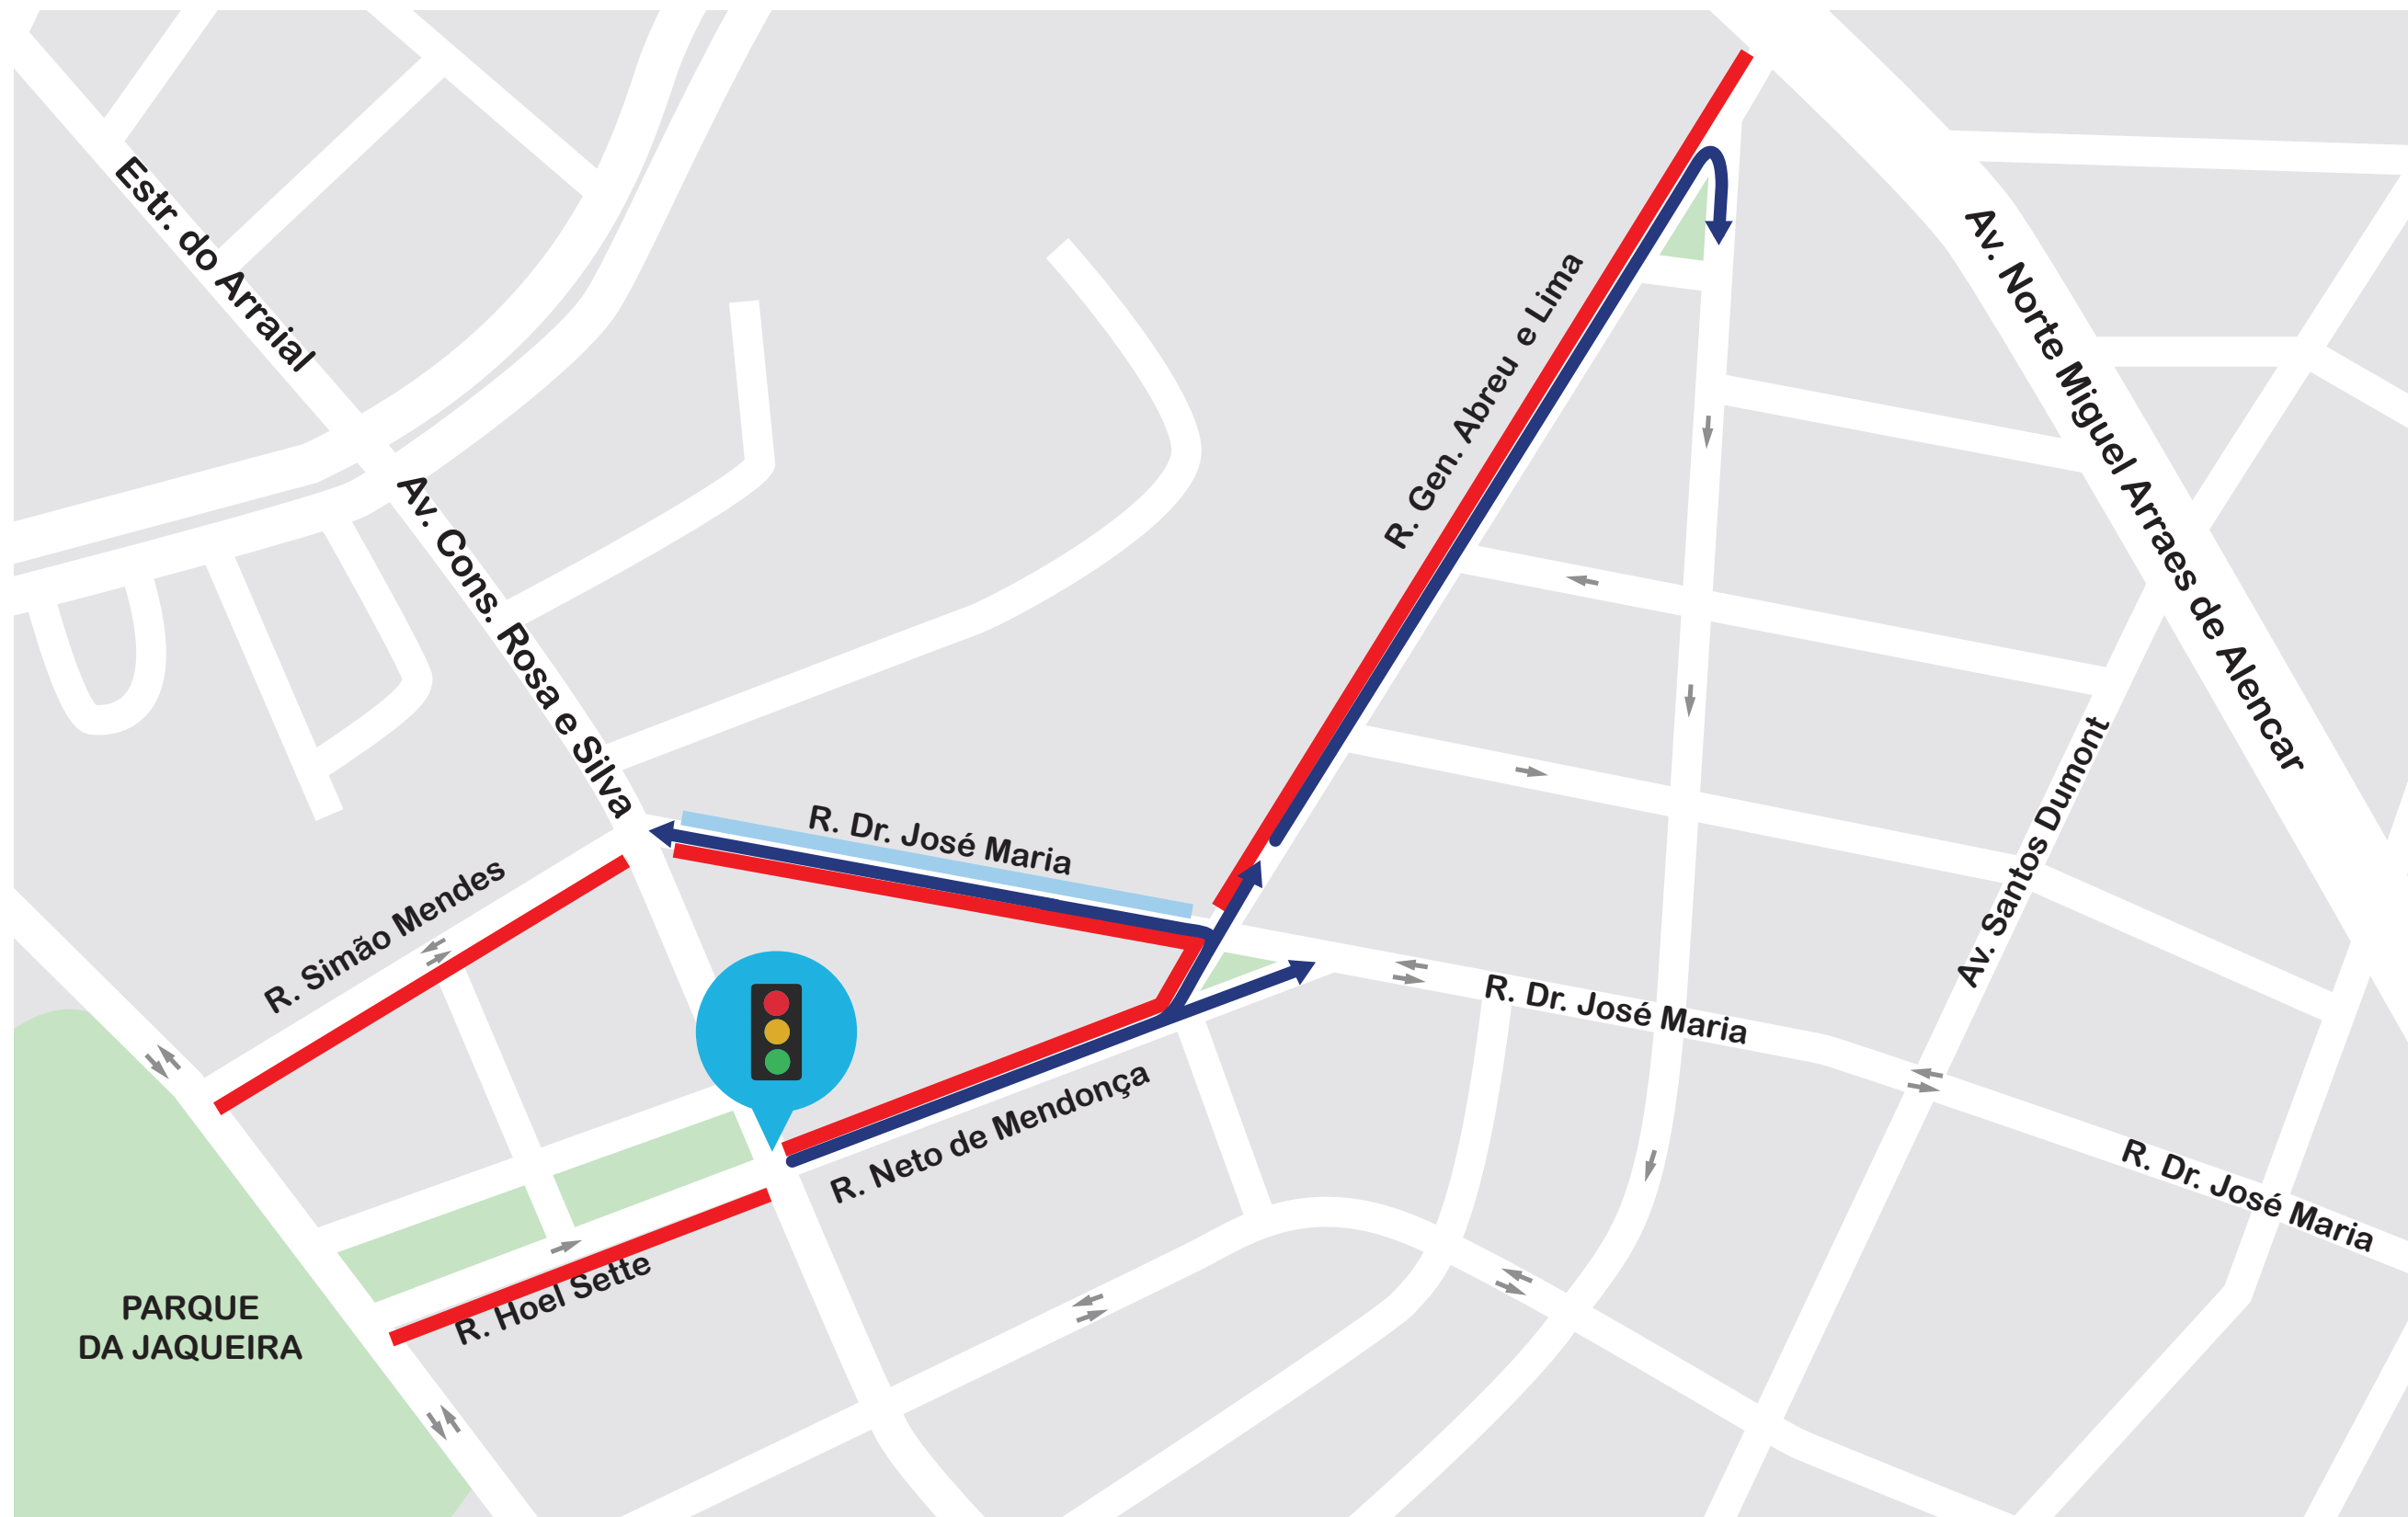

MUDANÇA DE CIRCULAÇÃO

Rosarinho

-  Nova Circulação
-  Novo Semáforo
-  Proibição de estacionamento de um lado da via
-  Estacionamento por horário

CTTU
AUTARQUIA DE TRÂNSITO
E TRANSPORTE URBANO
DO RECIFE

**PREFEITURA DO
RECIFE**