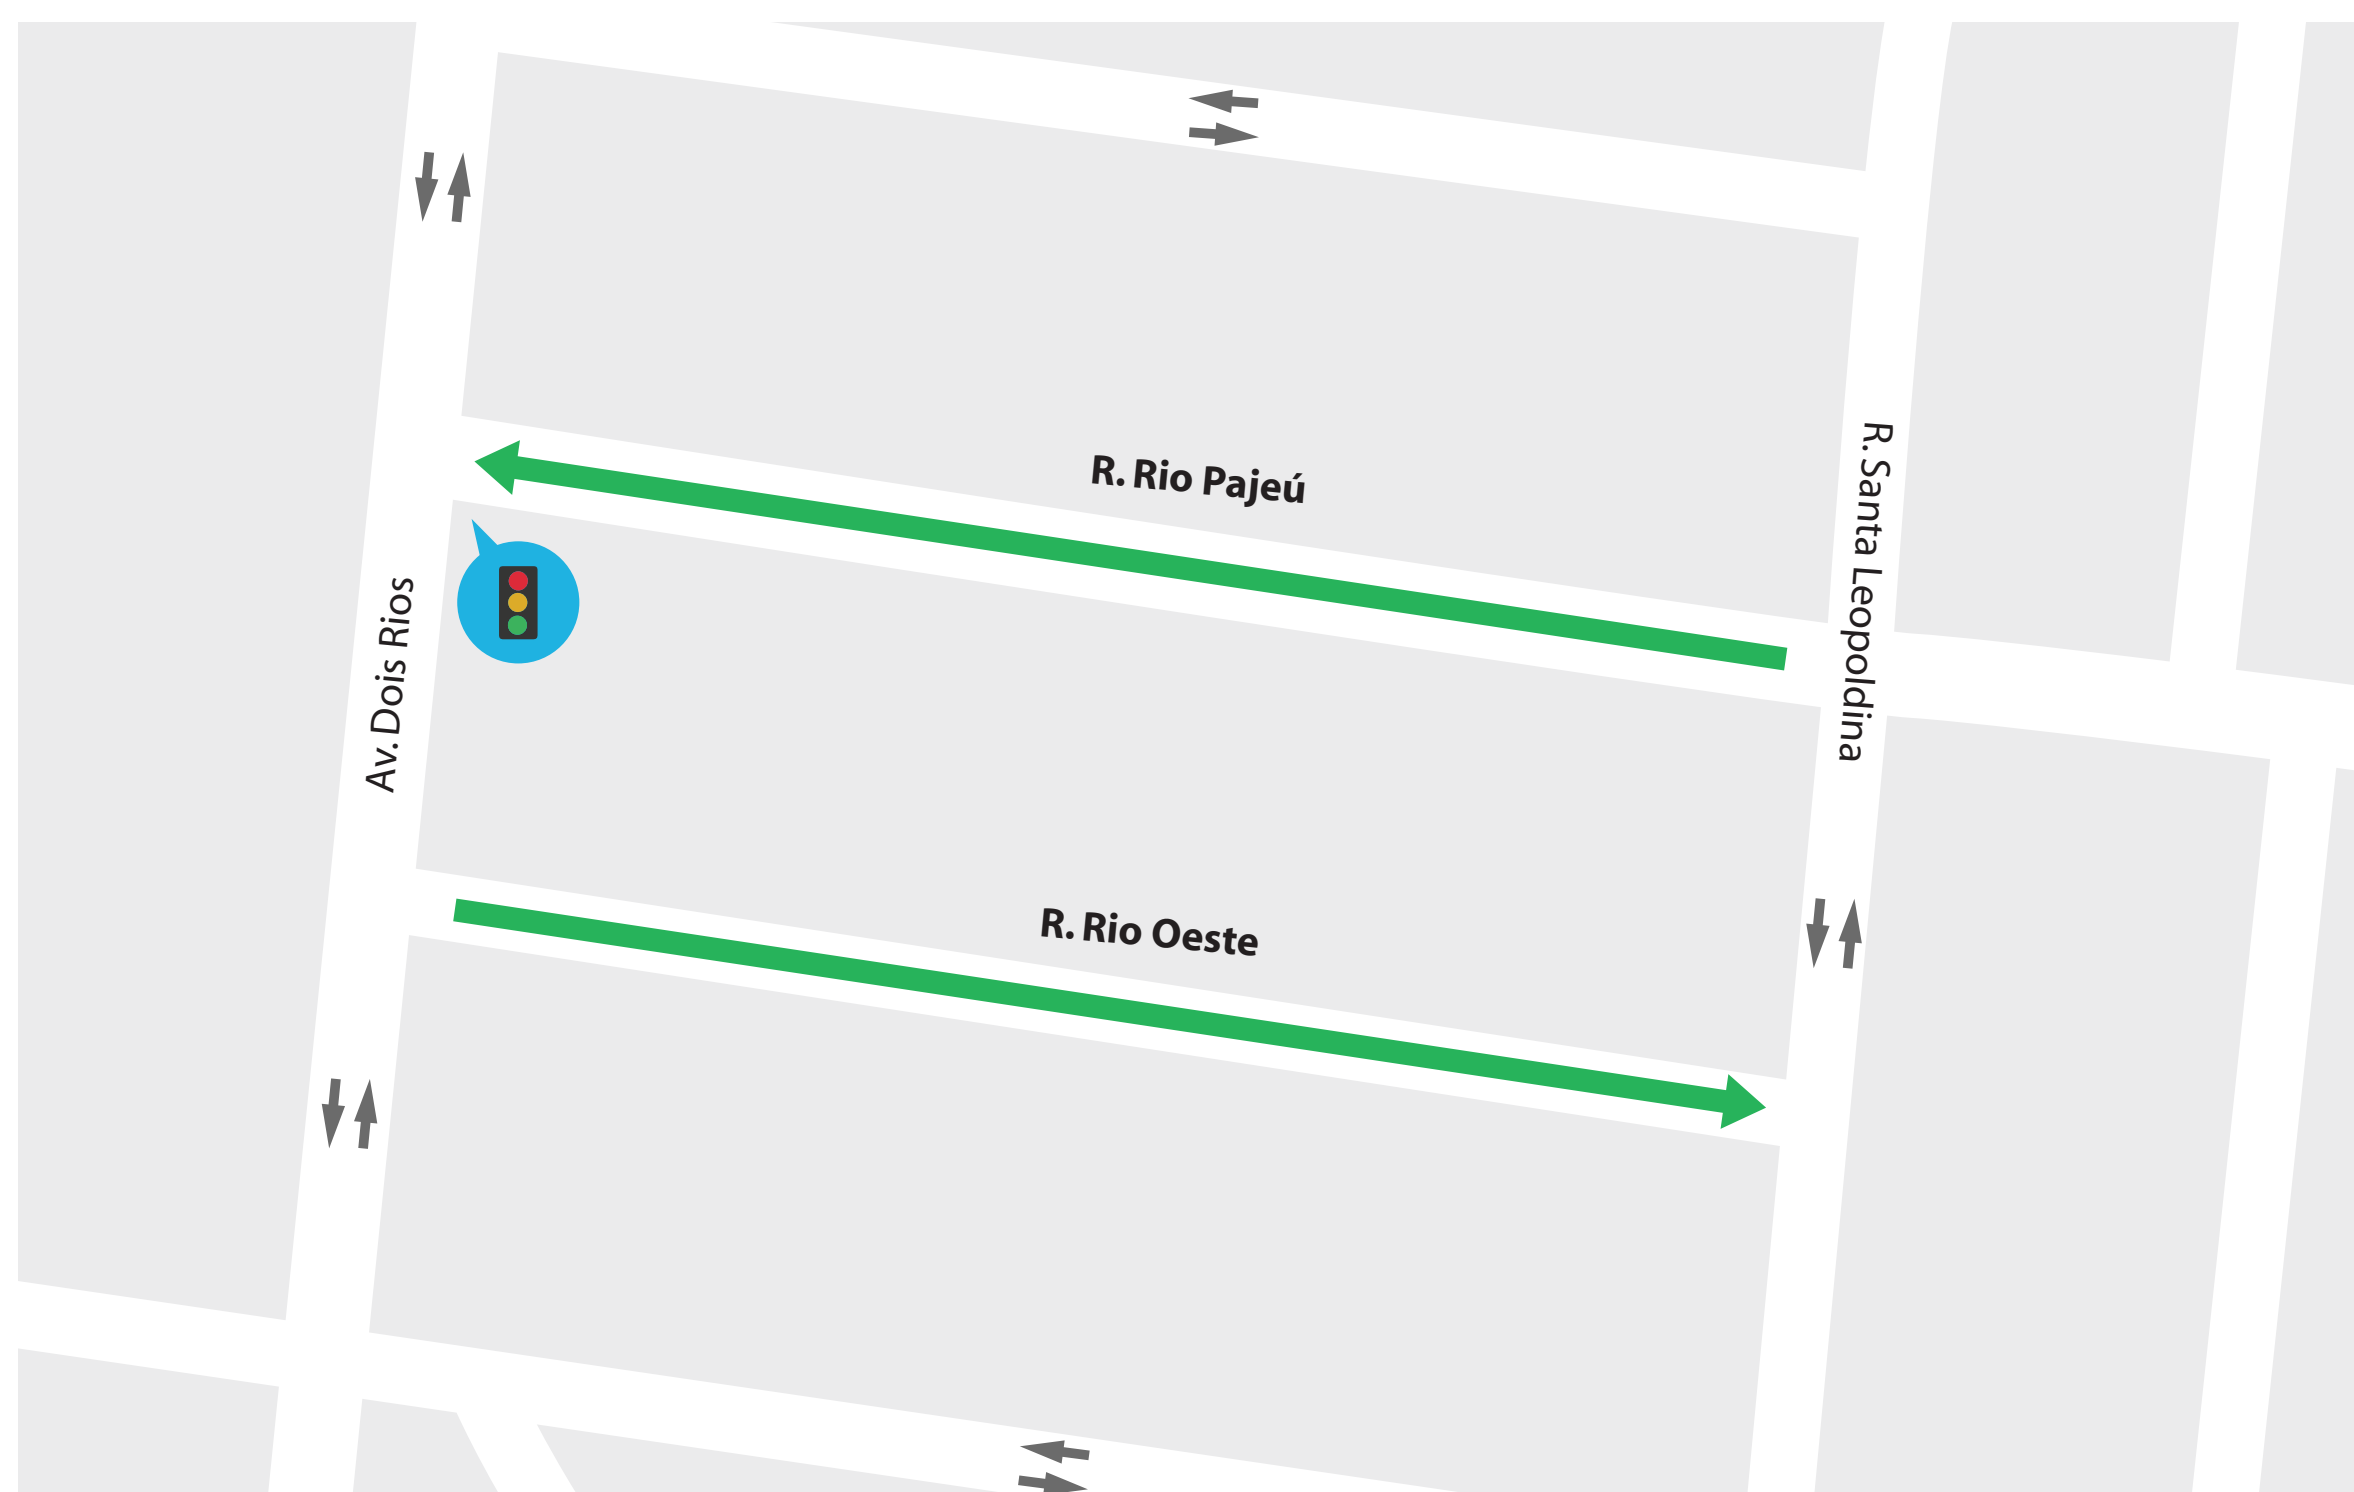

MUDANÇA DE CIRCULAÇÃO

Ibura - Rua Rio Pajeú e Rua Rio Oeste

-  Sentido único de circulação
-  Semáforo para pedestres

CTTU
AUTARQUIA DE TRÂNSITO
E TRANSPORTE URBANO
DO RECIFE