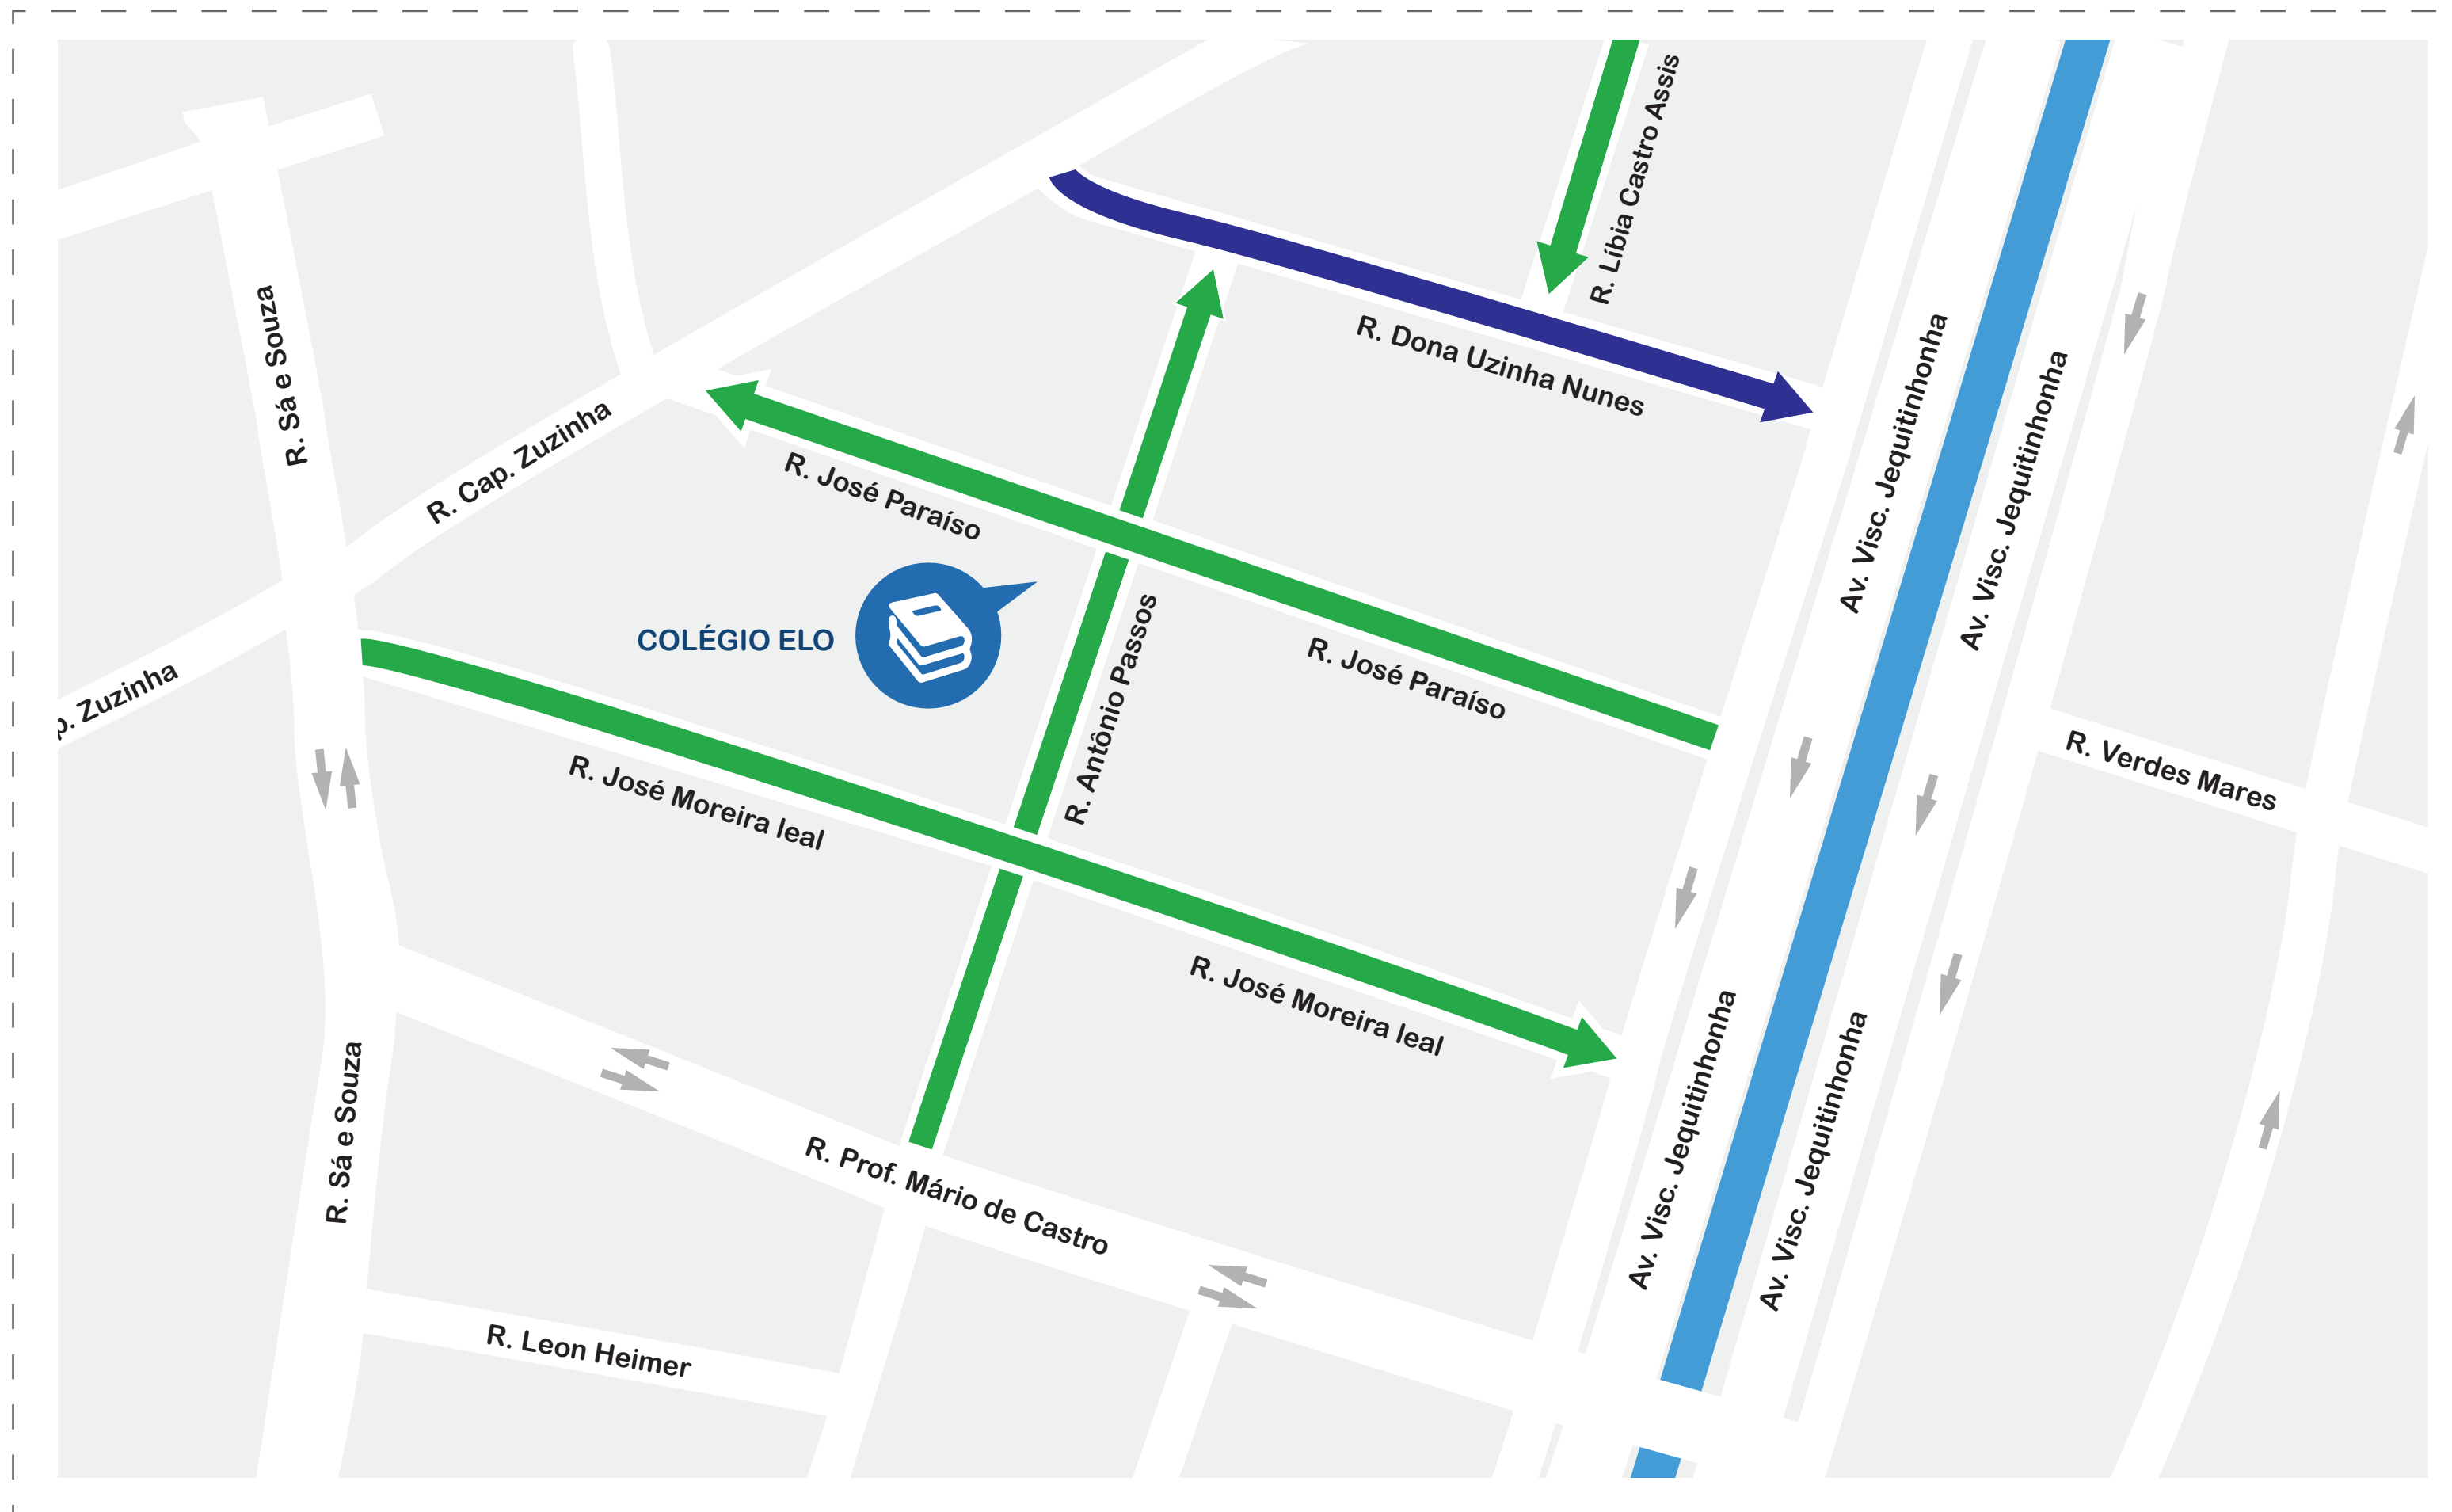

MUDANÇA DE CIRCULAÇÃO

Boa Viagem (Setúbal)

As ruas José Moreira Leal, Antônio Passos, Lúcia Castro Assis e José Paraiso passam a ter sentido único de circulação em toda a sua extensão.

A Rua Dona Uzinha Gomes tem o sentido de circulação invertido.

Sentido de circulação existente

RECIFE, CAPITAL DO NORDESTE.