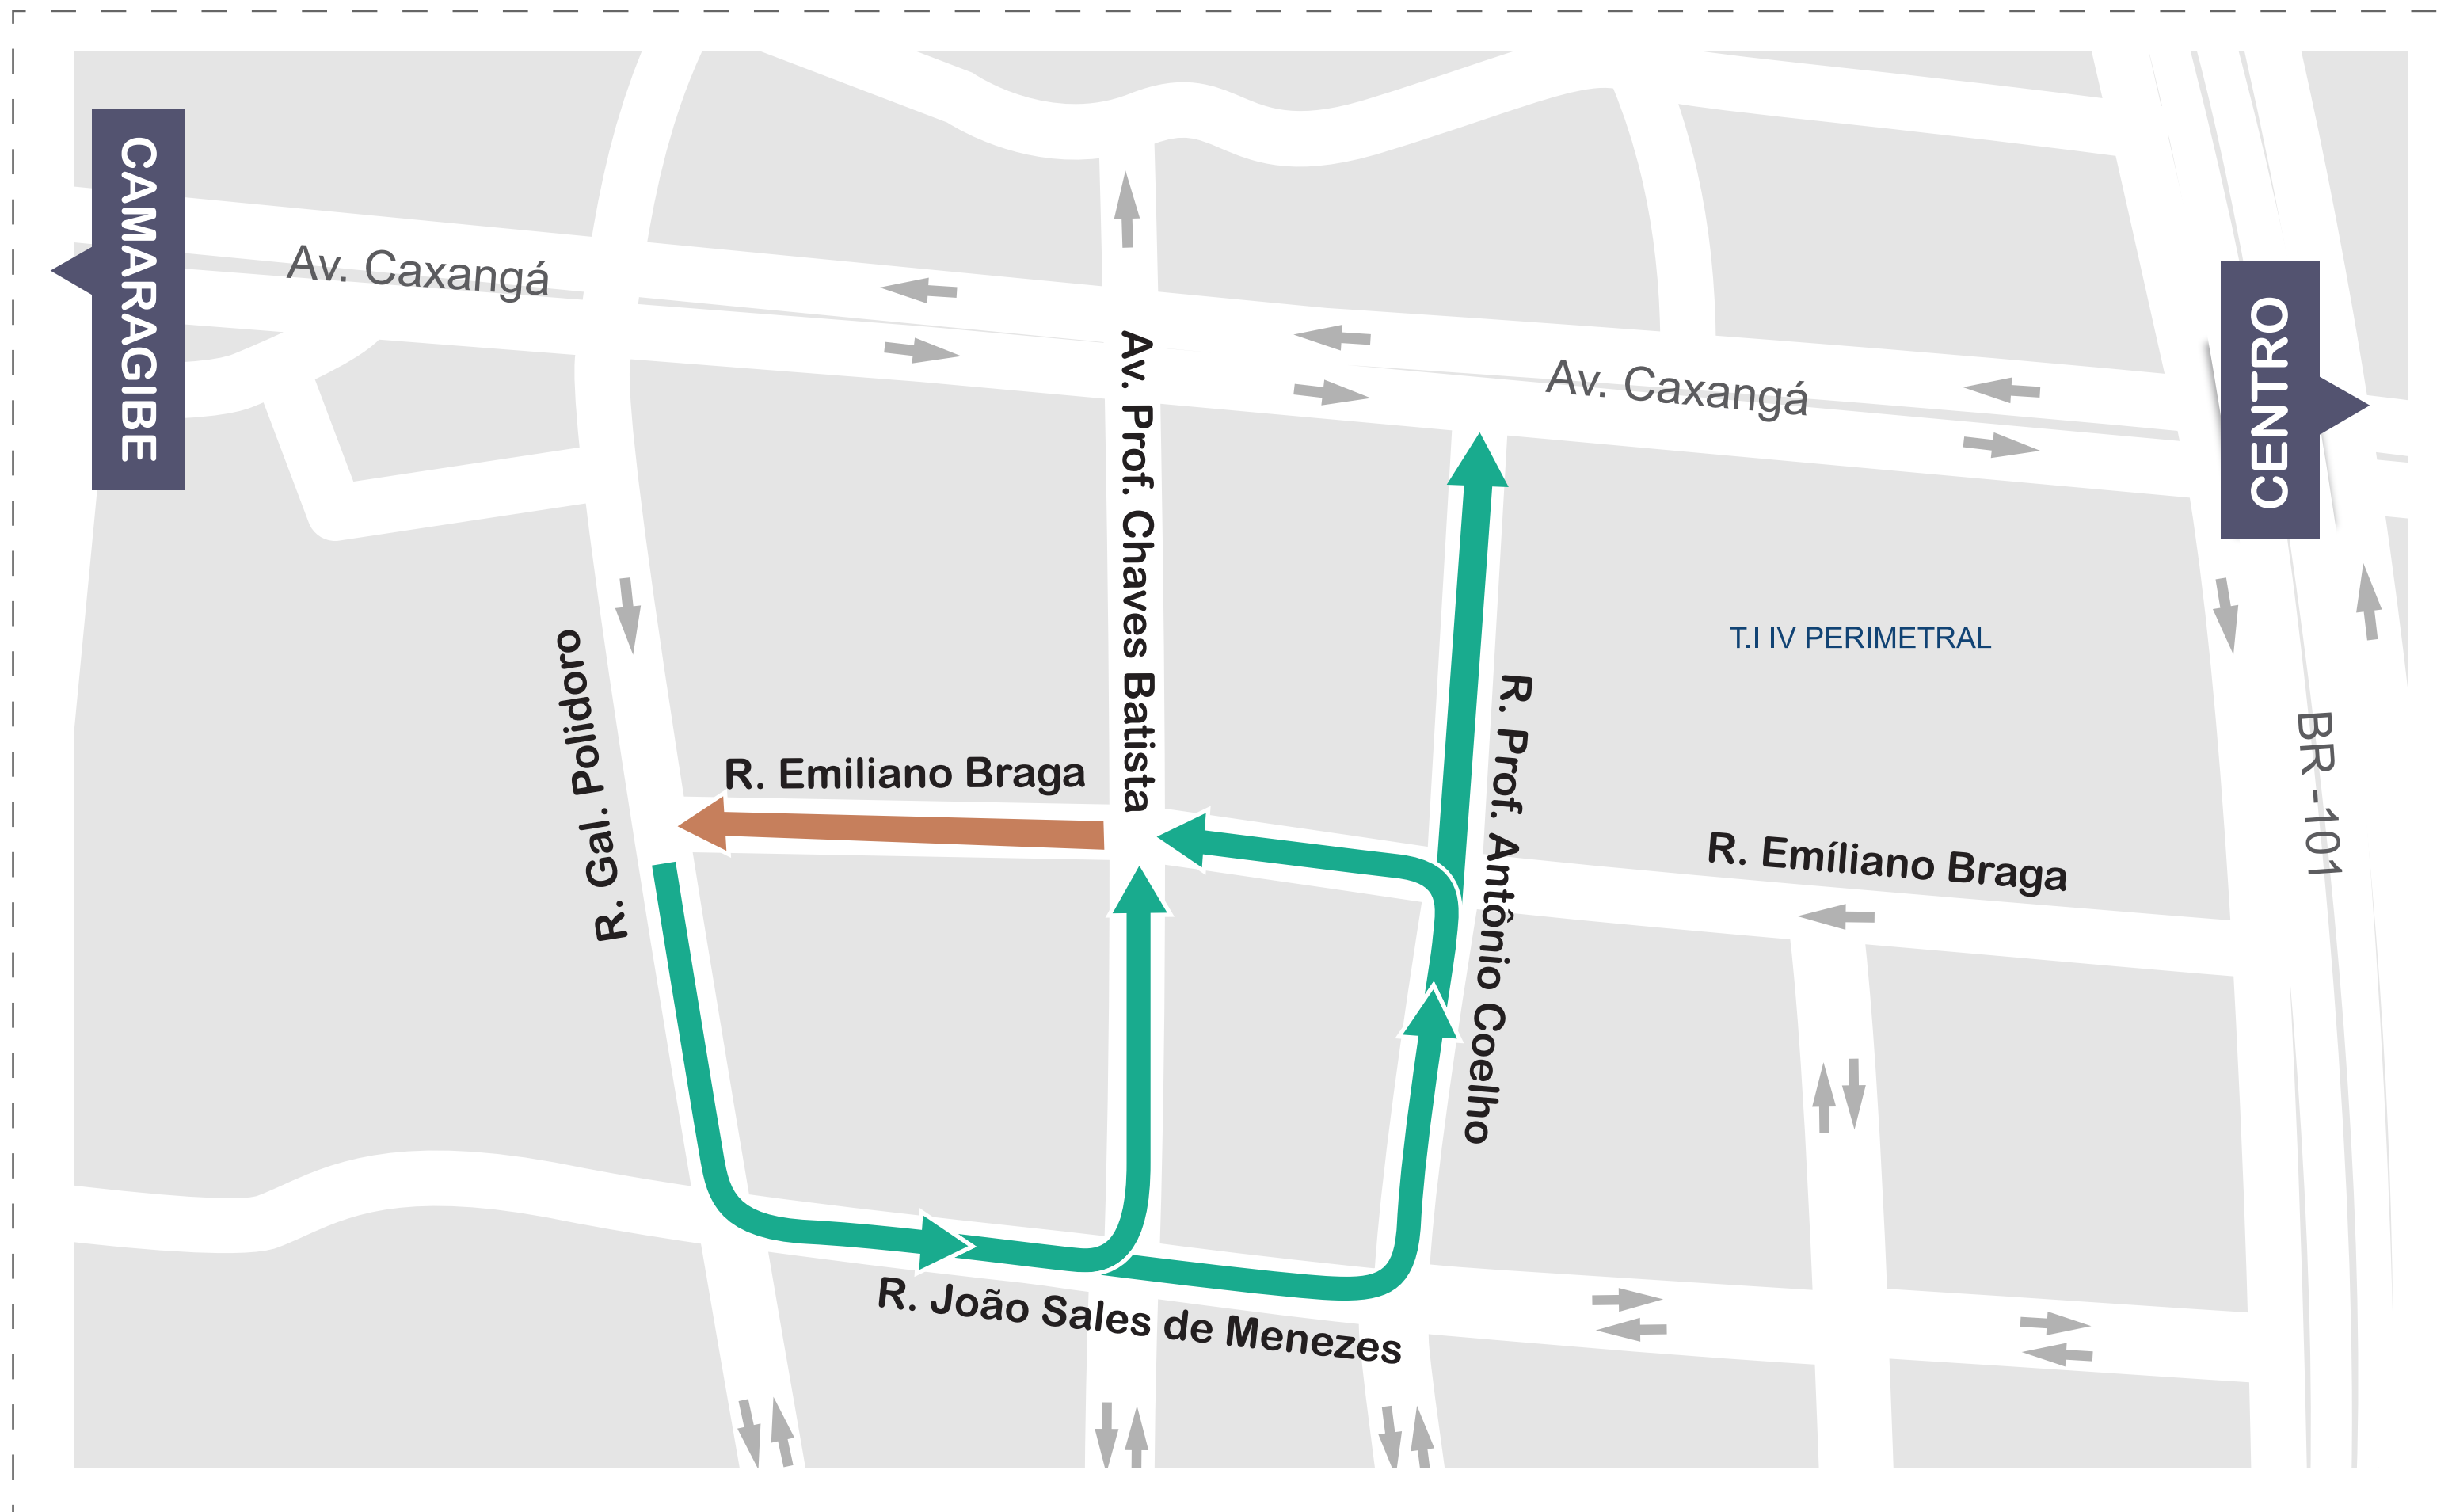

# MUDANÇA DE CIRCULAÇÃO

## Entorno do TI IV Perimetral

-  Trecho das vias que passam a ter sentido único.
-  Trecho da Rua Emiliano Braga passa a ter o sentido de circulação invertido.
-  Sentido de circulação existente

RECIFE, CAPITAL DO NORDESTE.