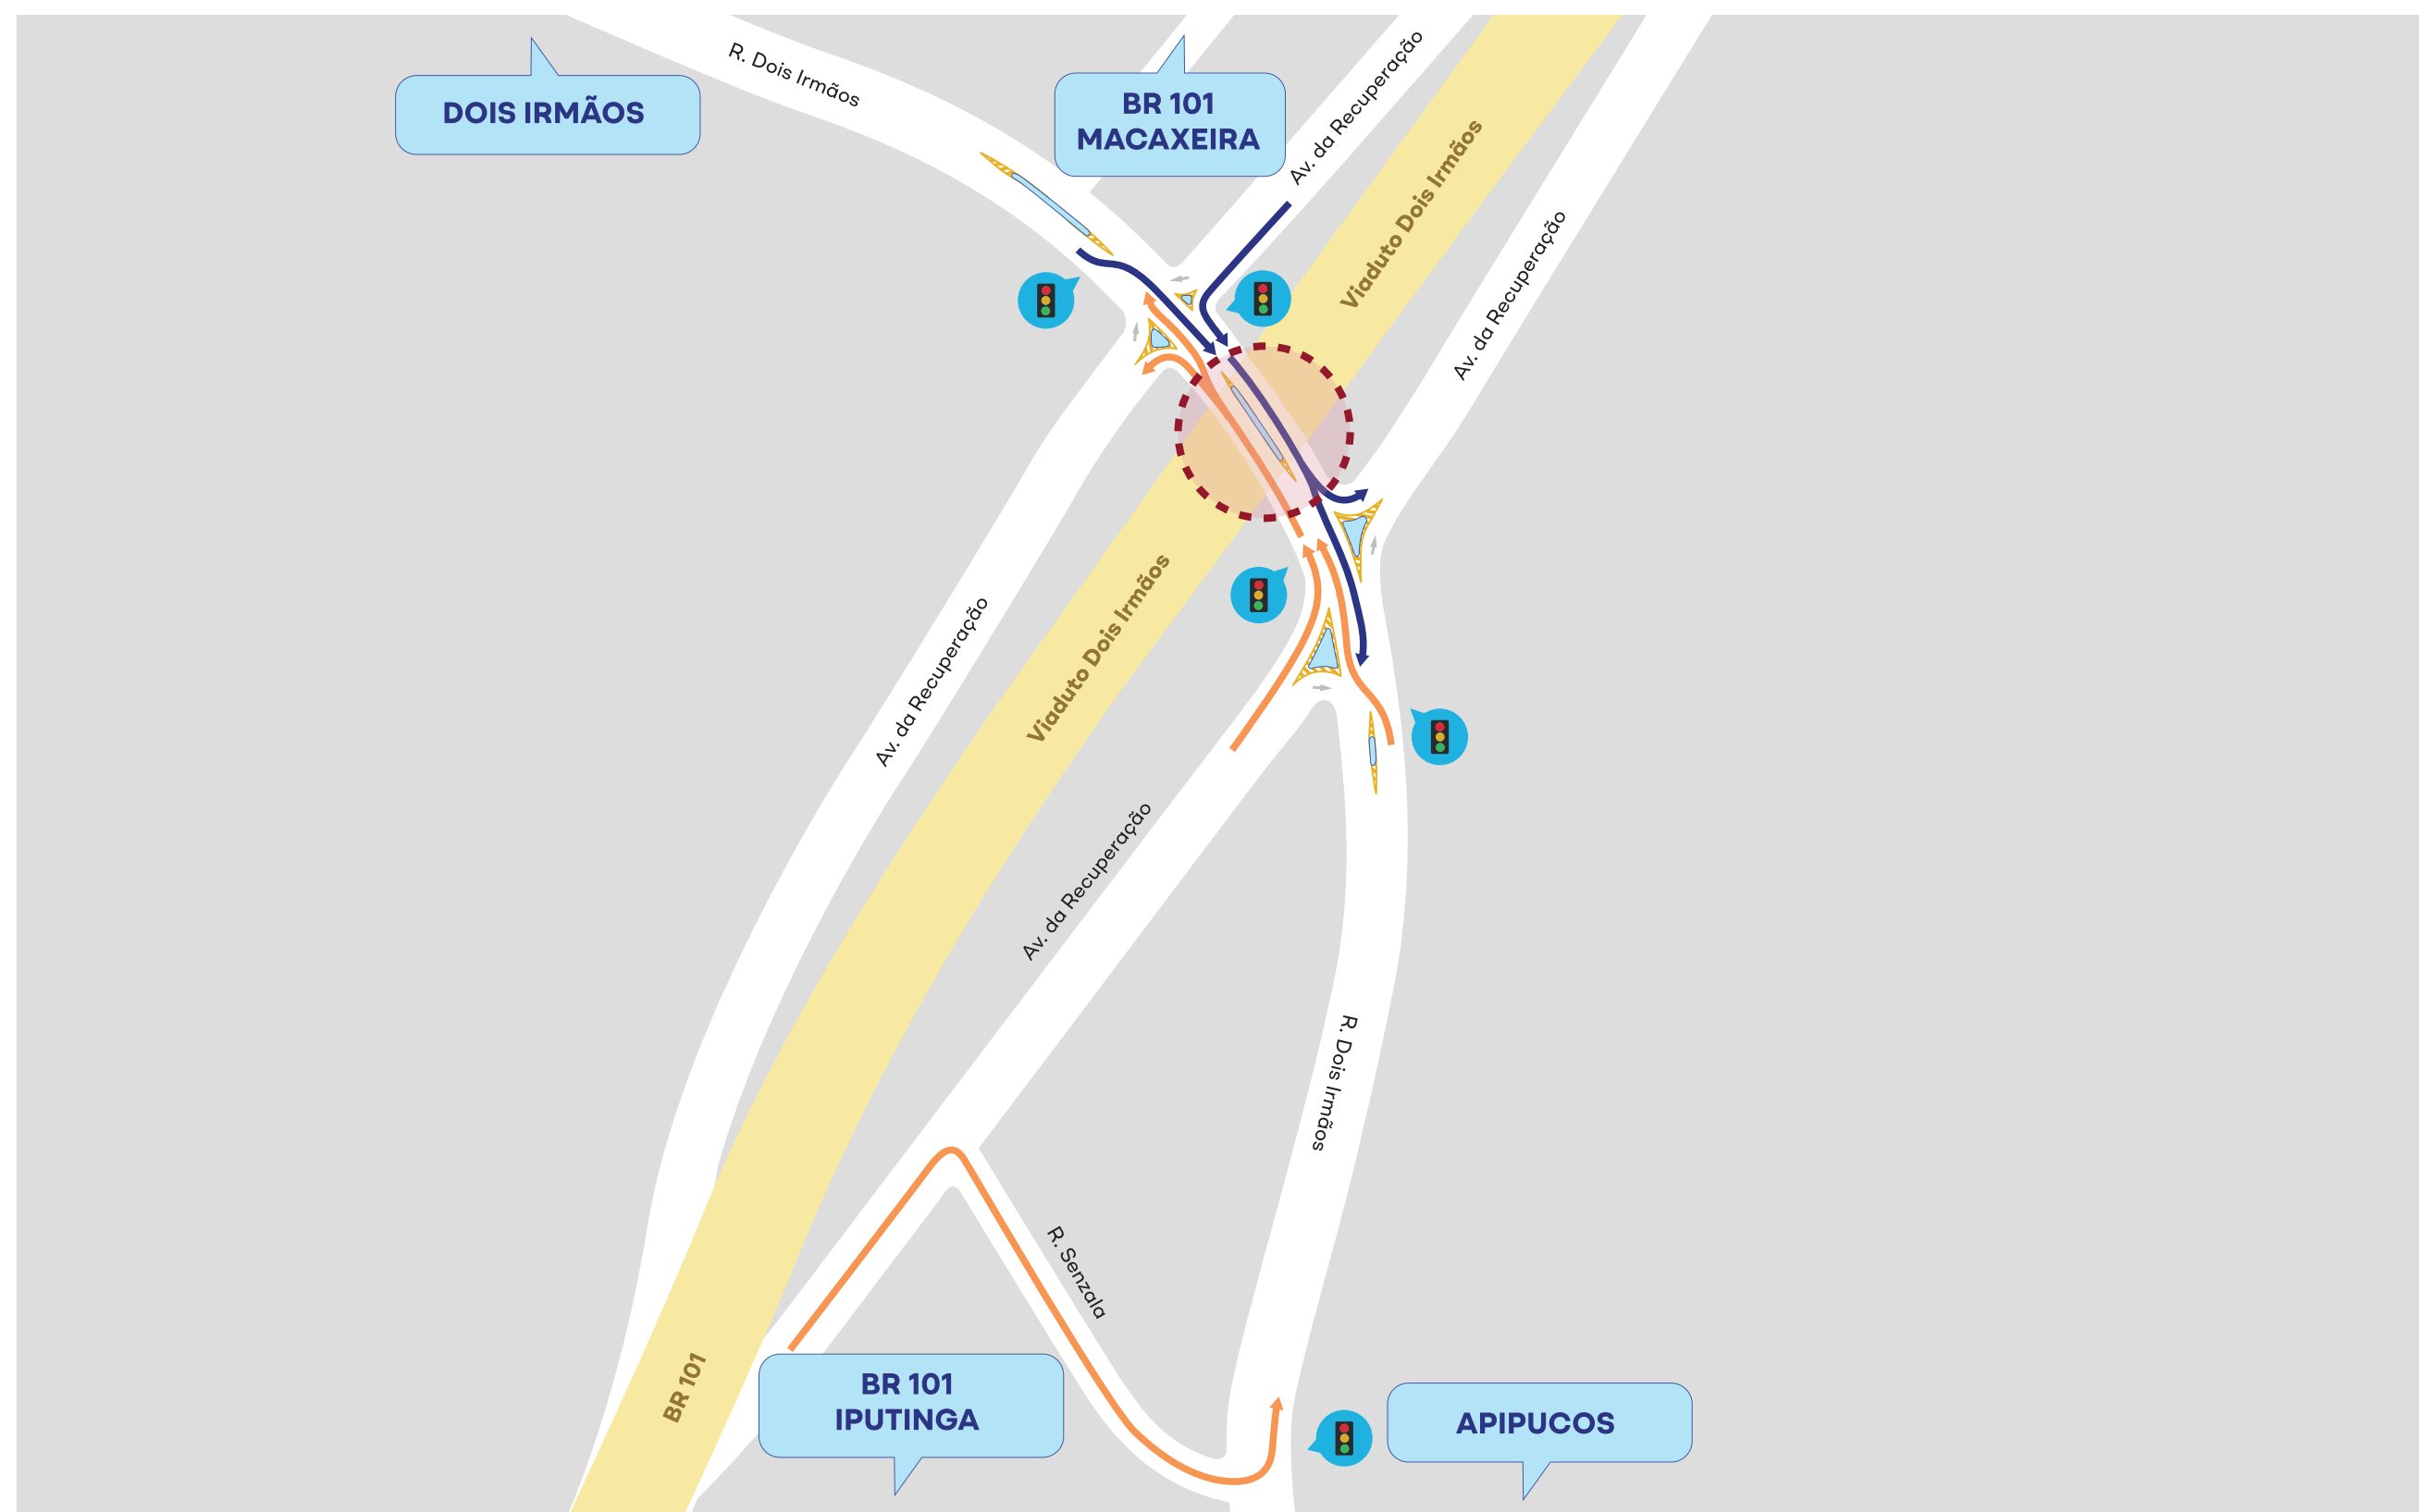

MUDANÇA DE CIRCULAÇÃO

Bairro de Dois Irmãos

-  Nova circulação para quem vem de Iputinga e Apipucos
-  Nova circulação para quem vem da Macaxeira e Dois Irmãos
-  Sinalização semafórica
-  Refúgio para pedestres
-  Uso do contra fluxo

CTTU
AUTARQUIA DE TRÂNSITO
E TRANSPORTE URBANO
DO RECIFE