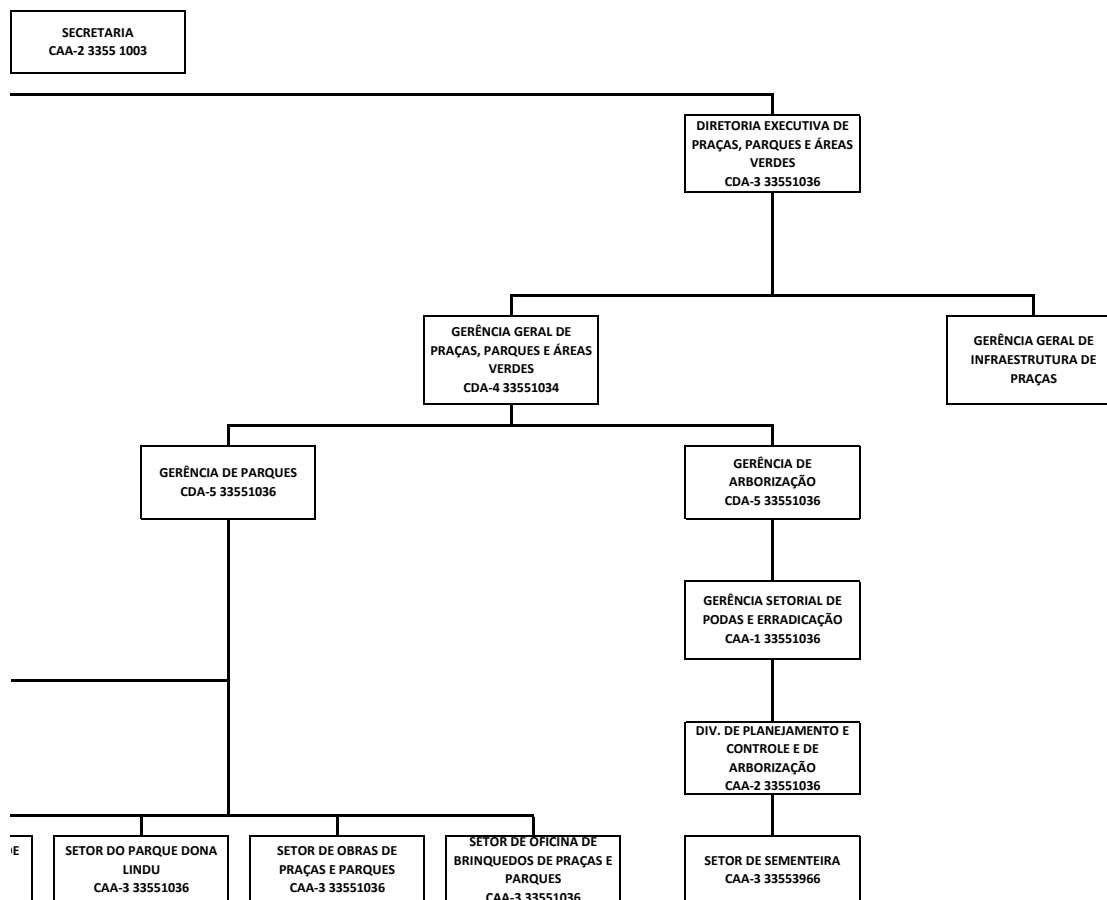

ESTRUTURAÇÃO INSTITUCIONAL - ORGANOGRAMA

DIRETORIA DA PRESIDÊNCIA (DPR)

MANUTENÇÃO E LIMPEZA URBANA

ESTRUTURAÇÃO INSTITUCIONAL - ORGANOGRAMA

DIRETORIA DE MANUTENÇÃO URBANA (DMU)

ESTRUTURAÇÃO INSTITUCIONAL - ORGANOGRAMA

DIRETORIA DE LIMPEZA URBANA (DLU)

ORGANOGRAMA

SECRETARIA (DAF)