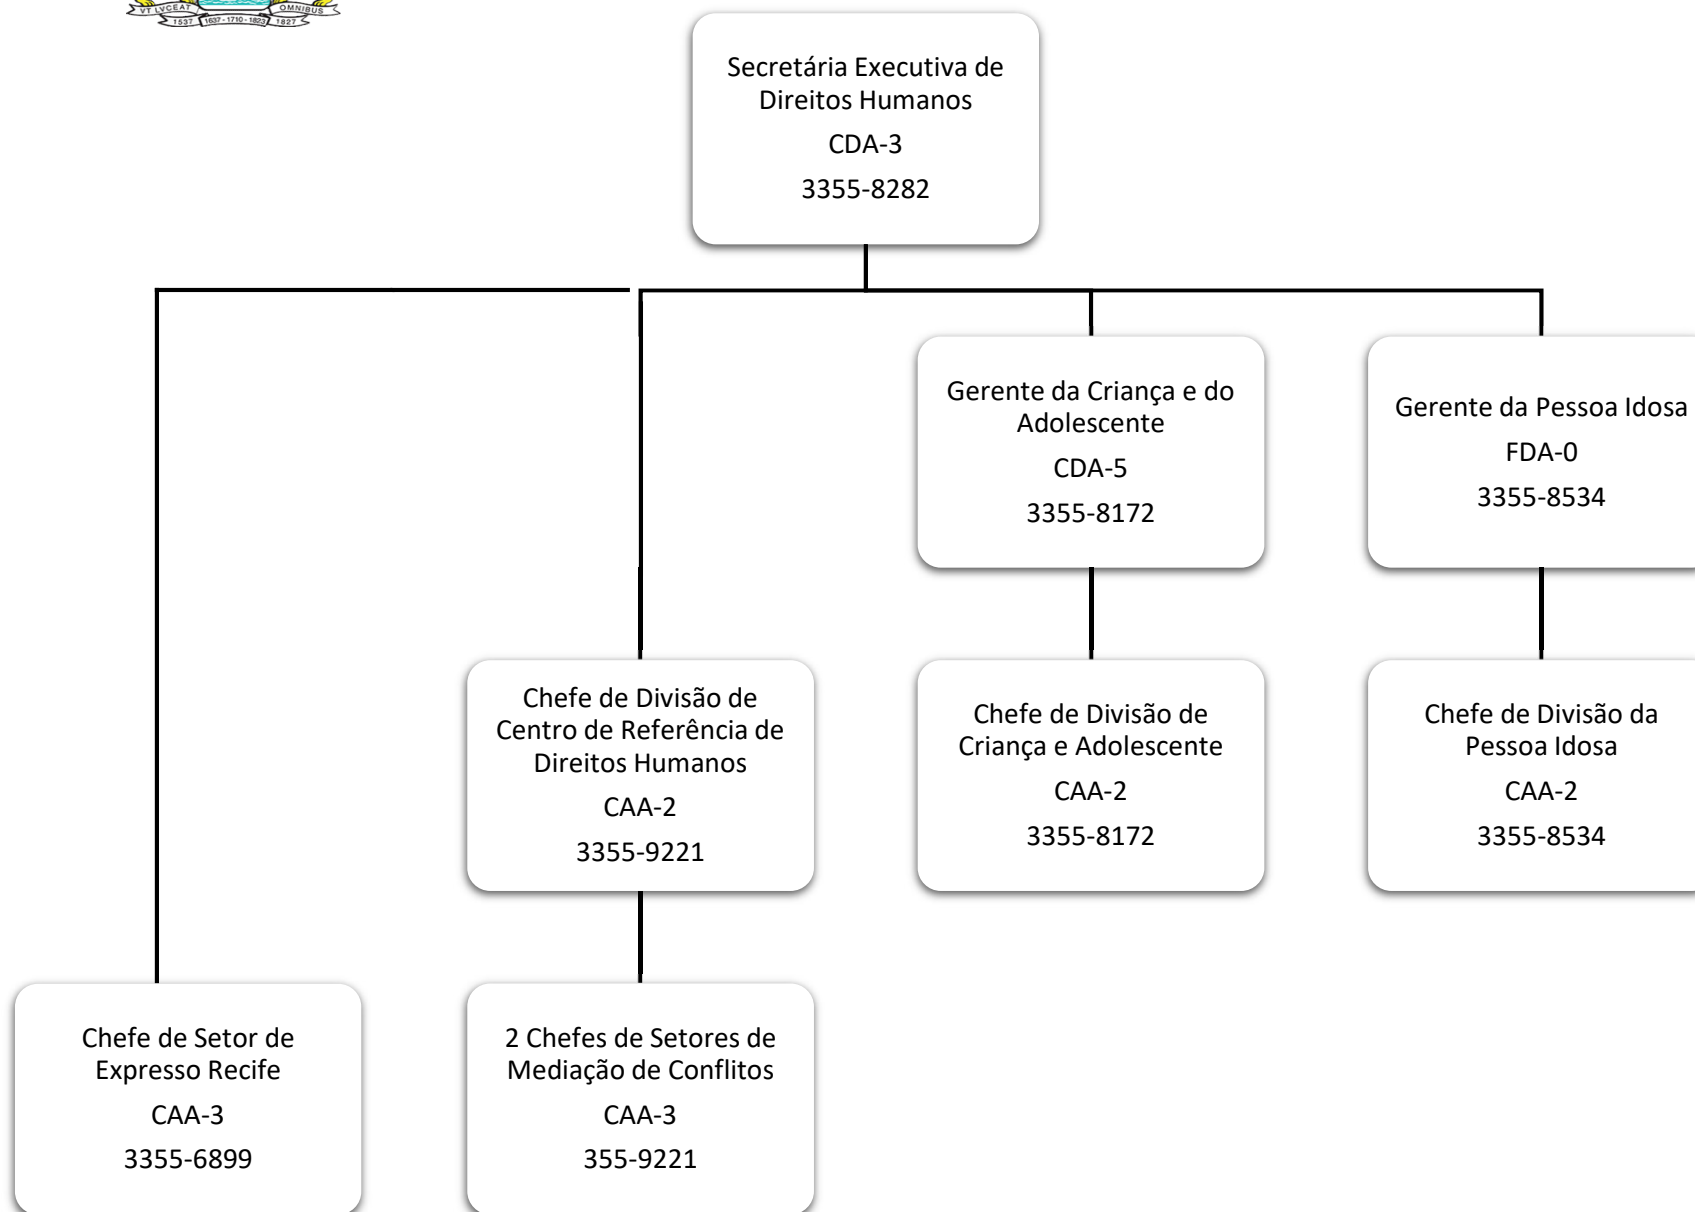

PREFEITURA DO RECIFE
SECRETARIA DE DESENVOLVIMENTO SOCIAL, JUVENTUDE, POLÍTICAS SOBRE DROGAS E DIREITOS HUMANOS