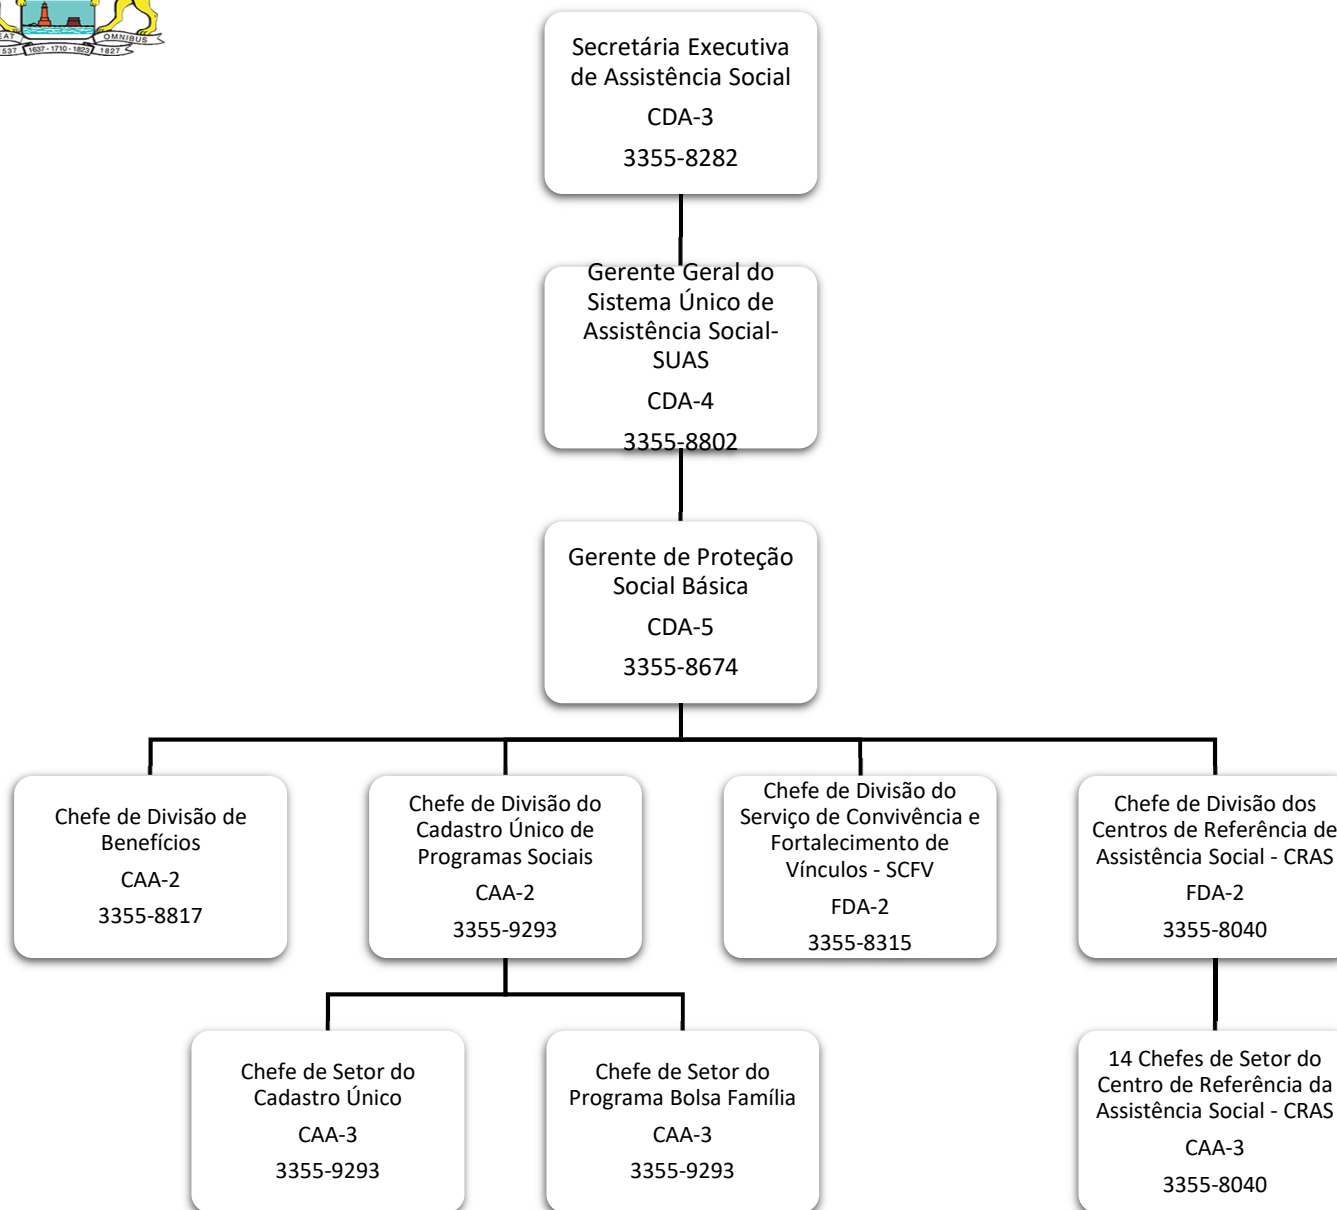

GERÊNCIA GERAL DE CONVÊNIOS E CONTRATOS / GABINETE

PREFEITURA DO RECIFE
SECRETARIA DE DESENVOLVIMENTO SOCIAL, JUVENTUDE, POLÍTICAS SOBRE DROGAS E DIREITOS HUMANOS

GERÊNCIA GERAL DE ADMINISTRAÇÃO E FINANÇAS

PREFEITURA DO RECIFE
SECRETARIA DE DESENVOLVIMENTO SOCIAL, JUVENTUDE, POLÍTICAS SOBRE DROGAS E DIREITOS HUMANOS

PROTEÇÃO SOCIAL BÁSICA

PREFEITURA DO RECIFE
SECRETARIA DE DESENVOLVIMENTO SOCIAL, JUVENTUDE, POLÍTICAS SOBRE DROGAS E DIREITOS HUMANOS