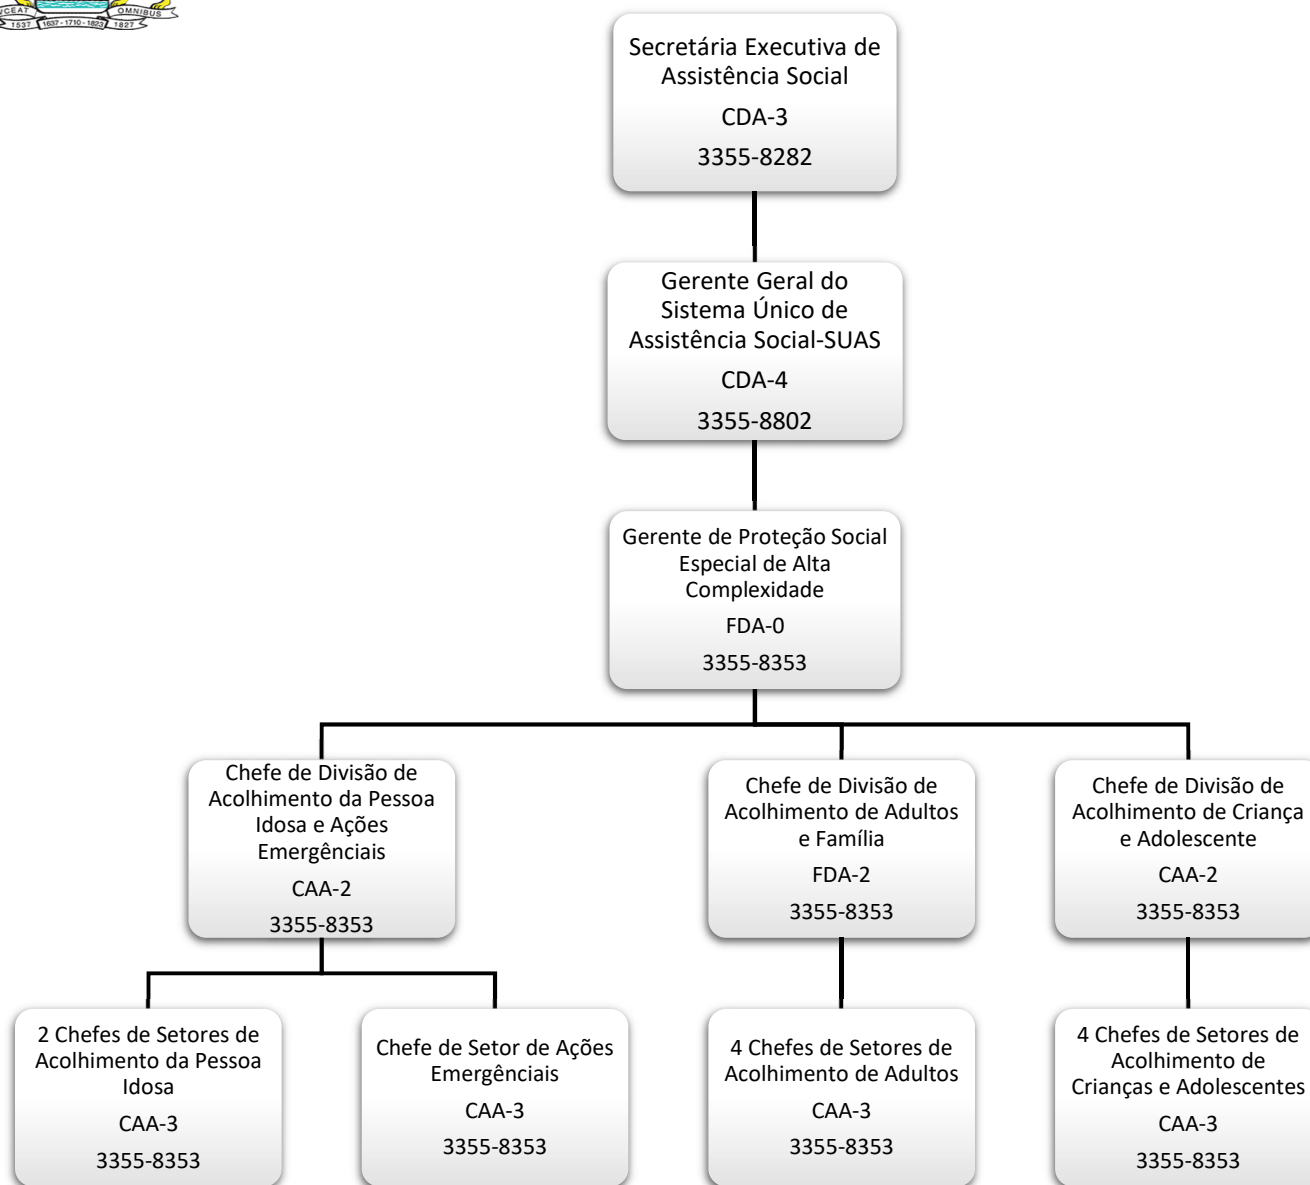

PREFEITURA DO RECIFE
SECRETARIA DE DESENVOLVIMENTO SOCIAL, JUVENTUDE, POLÍTICAS SOBRE DROGAS E DIREITOS HUMANOS

PROTEÇÃO ESPECIAL DE ALTA COMPLEXIDADE