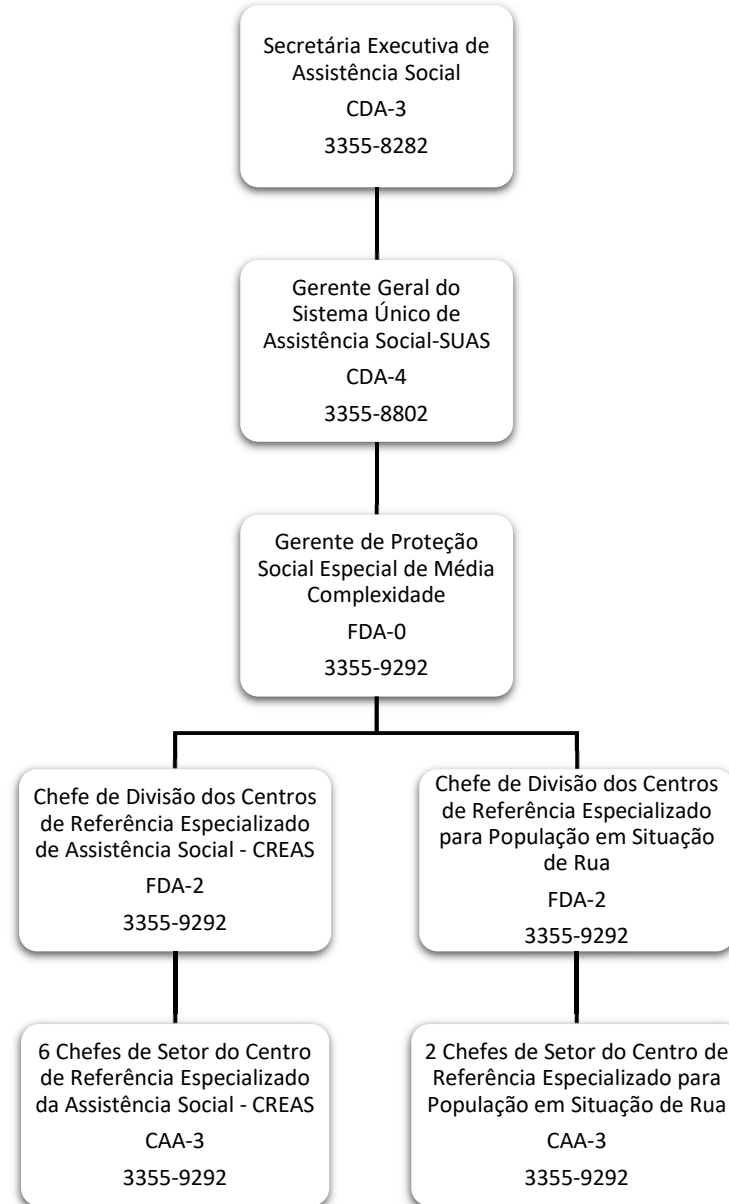

GERÊNCIA GERAL DE CONVÊNIOS E CONTRATOS / GABINETE

PREFEITURA DO RECIFE
SECRETARIA DE DESENVOLVIMENTO SOCIAL, JUVENTUDE, POLÍTICAS SOBRE DROGAS E DIREITOS HUMANOS

GERÊNCIA GERAL DE ADMINISTRAÇÃO E FINANÇAS

PREFEITURA DO RECIFE
SECRETARIA DE DESENVOLVIMENTO SOCIAL, JUVENTUDE, POLÍTICAS SOBRE DROGAS E DIREITOS HUMANOS

PROTEÇÃO SOCIAL BÁSICA

PREFEITURA DO RECIFE
SECRETARIA DE DESENVOLVIMENTO SOCIAL, JUVENTUDE, POLÍTICAS SOBRE DROGAS E DIREITOS HUMANOS