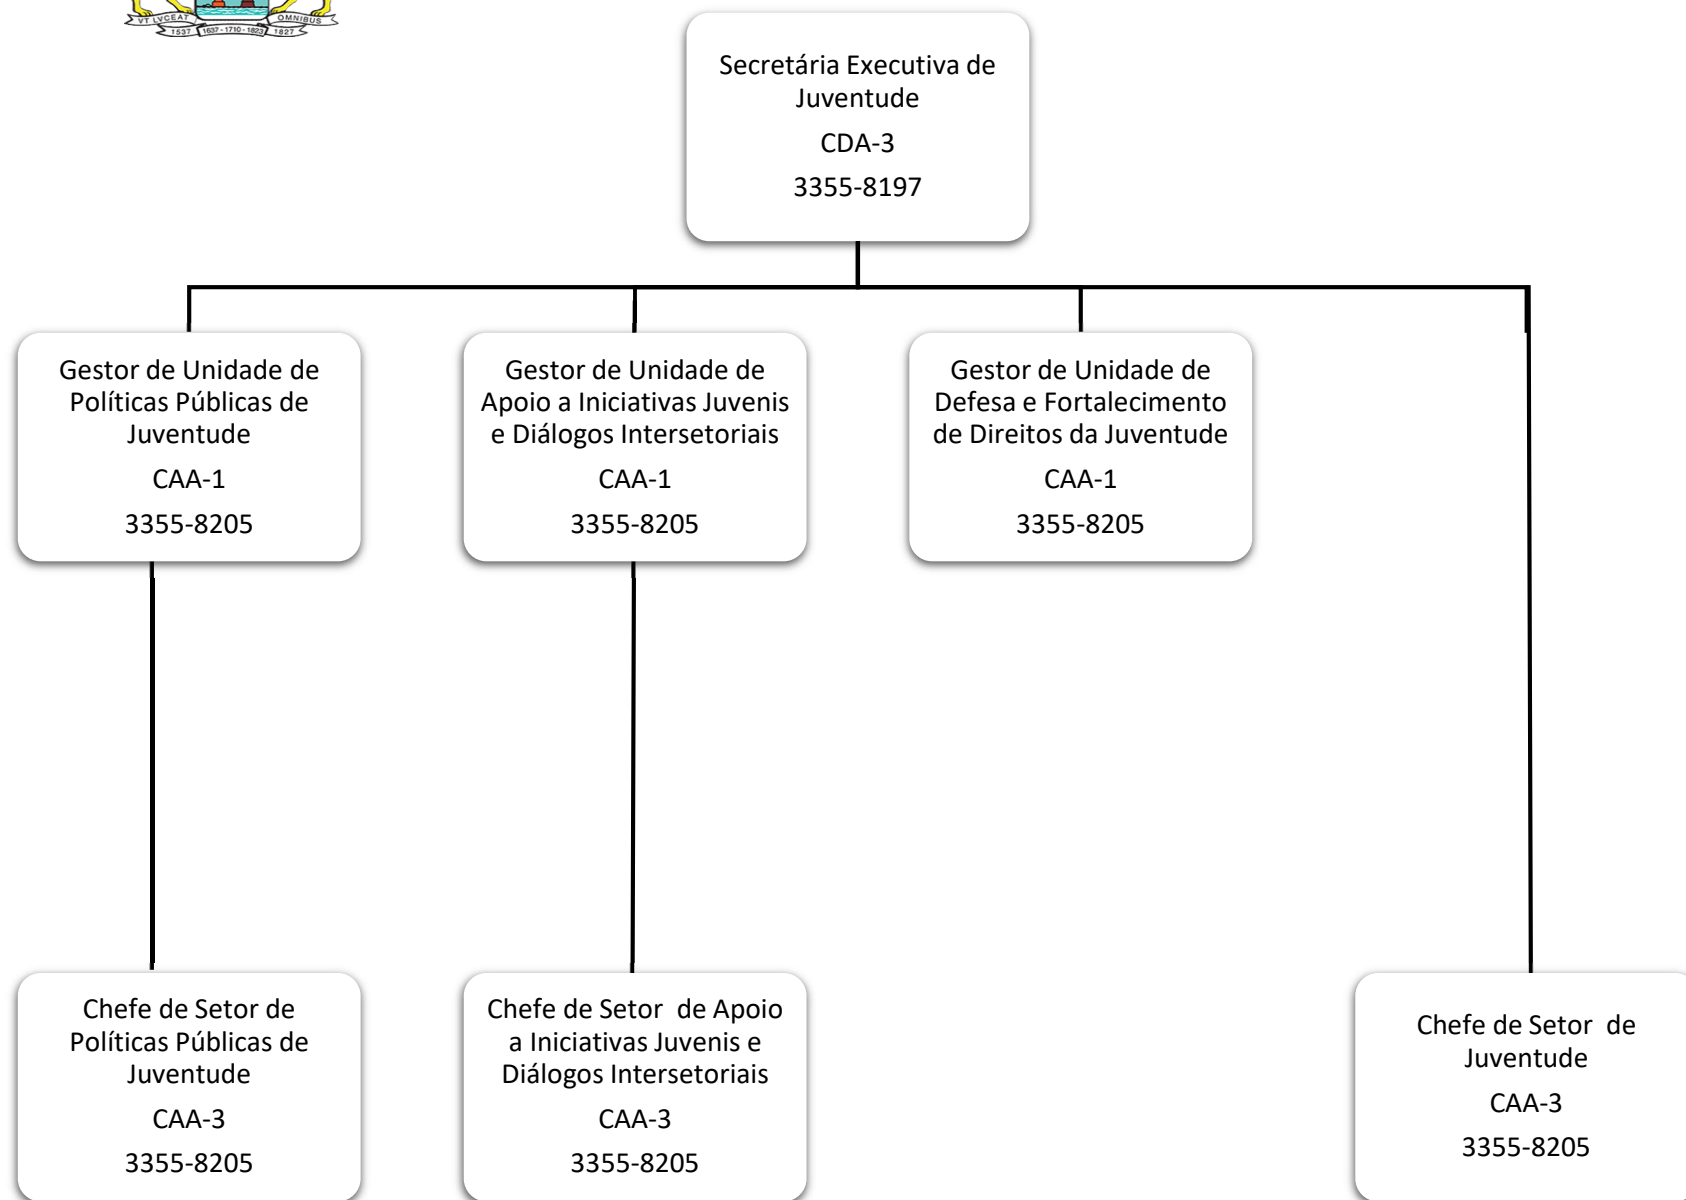

PREFEITURA DO RECIFE
SECRETARIA DE DESENVOLVIMENTO SOCIAL, JUVENTUDE, POLÍTICAS SOBRE DROGAS E DIREITOS HUMANOS