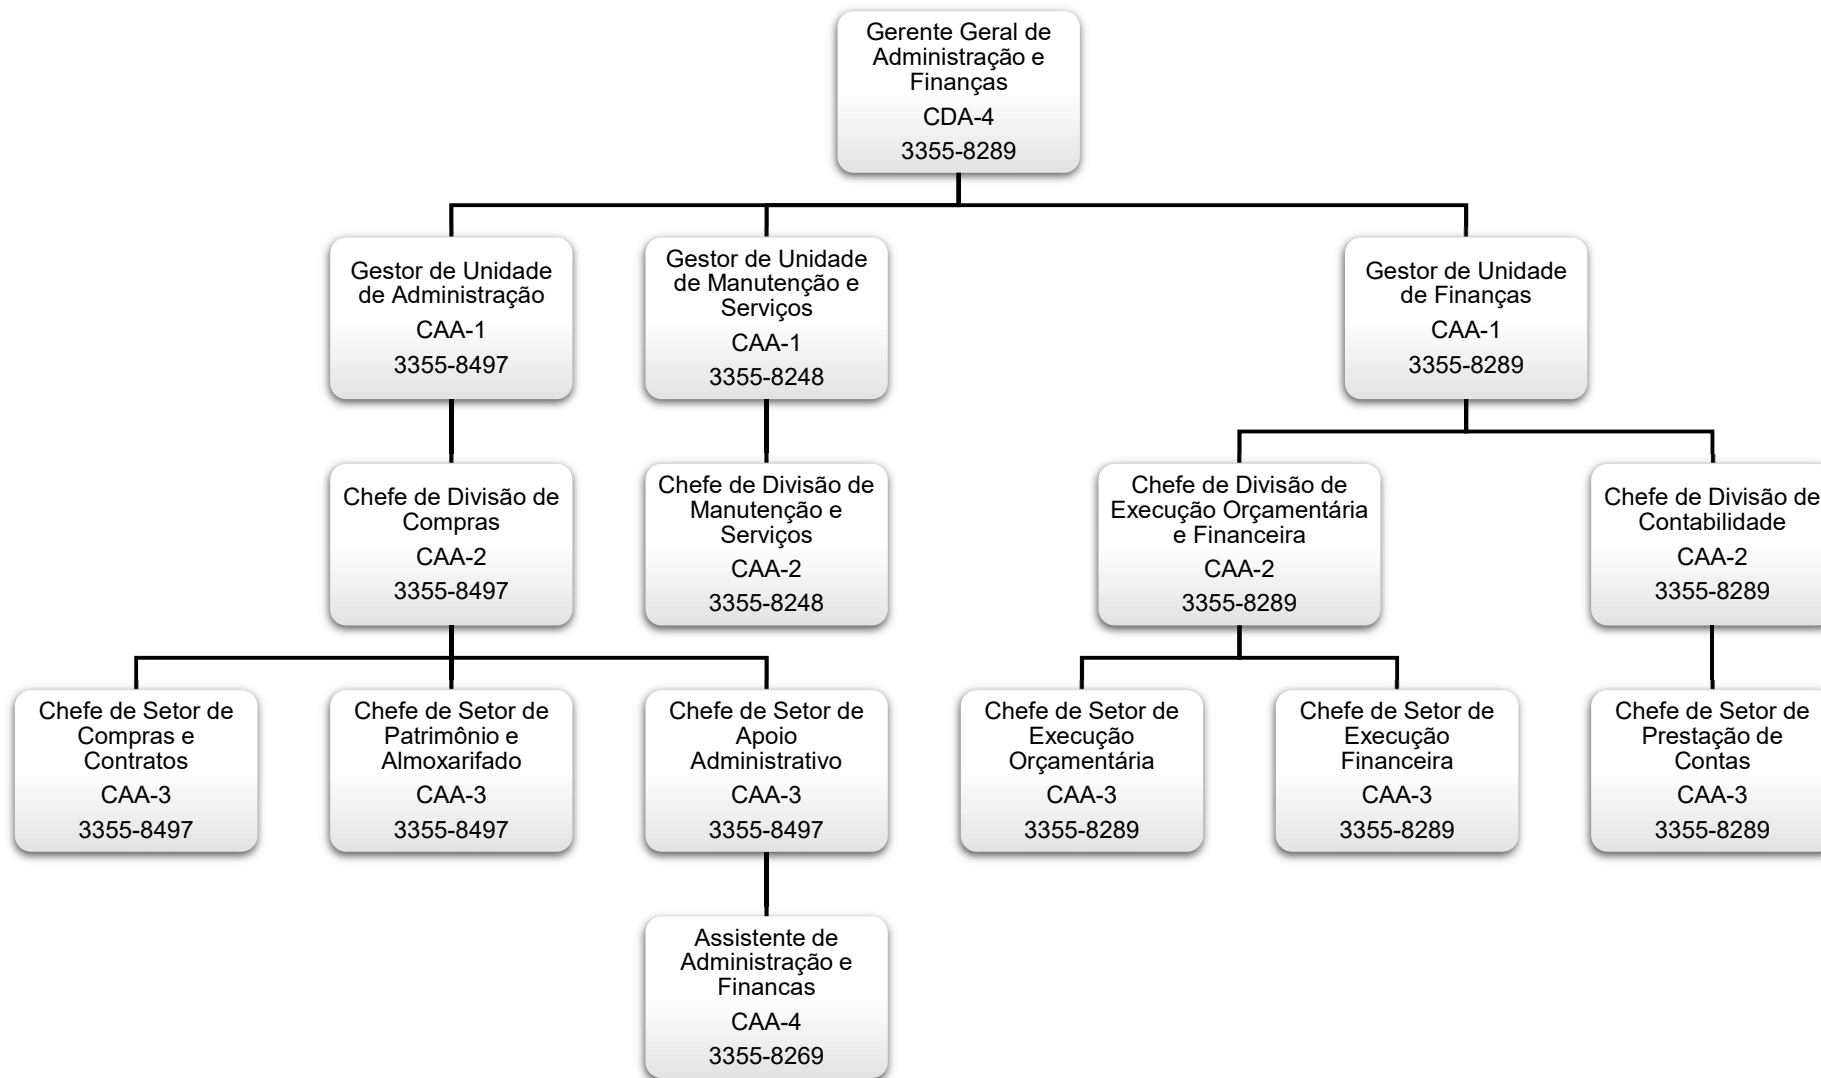

PREFEITURA DO RECIFE
SECRETARIA DE DESENVOLVIMENTO SOCIAL, JUVENTUDE, POLÍTICAS SOBRE DROGAS E DIREITOS HUMANOS

PREFEITURA DO RECIFE
SECRETARIA DE DESENVOLVIMENTO SOCIAL, JUVENTUDE, POLÍTICAS SOBRE DROGAS E DIREITOS HUMANOS

GERÊNCIA GERAL DE CONVÊNIOS E CONTRATOS / GABINETE

PREFEITURA DO RECIFE
SECRETARIA DE DESENVOLVIMENTO SOCIAL, JUVENTUDE, POLÍTICAS SOBRE DROGAS E DIREITOS HUMANOS

GERÊNCIA GERAL DE ADMINISTRAÇÃO E FINANÇAS