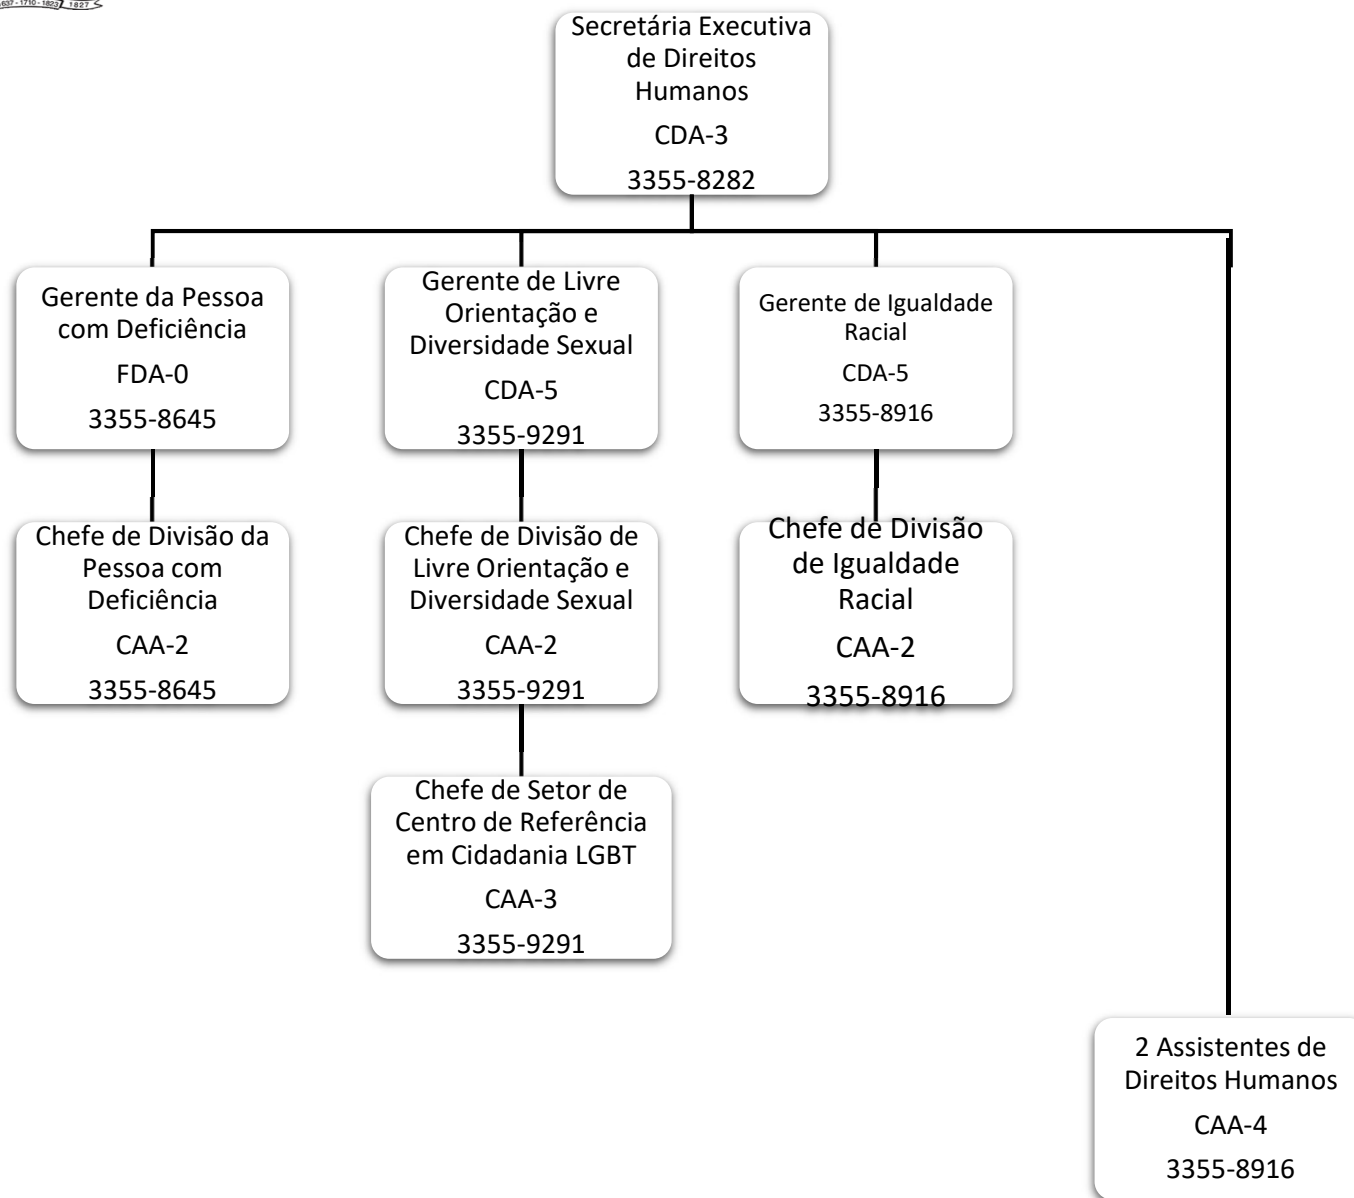

PREFEITURA DO RECIFE
SECRETARIA DE DESENVOLVIMENTO SOCIAL, JUVENTUDE, POLÍTICAS SOBRE DROGAS E DIREITOS HUMANOS