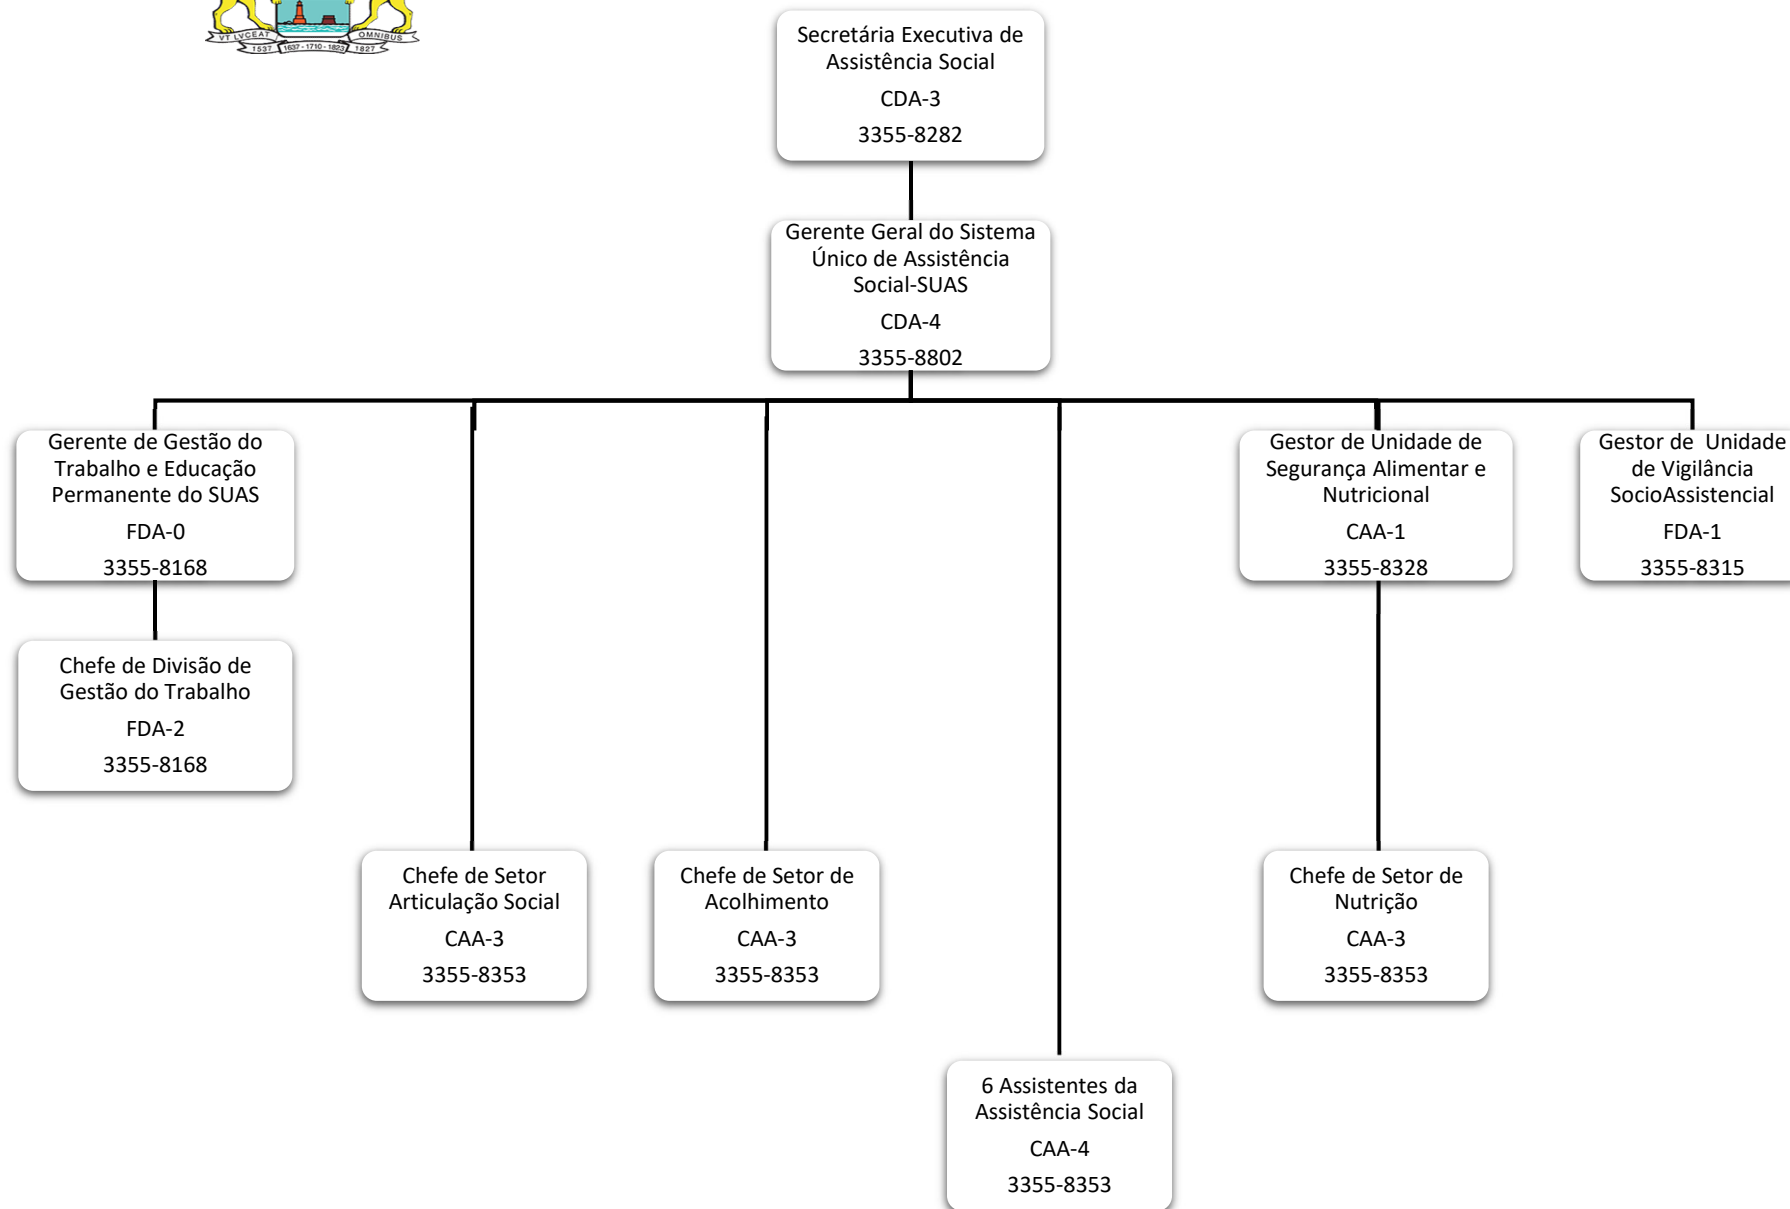

PREFEITURA DO RECIFE
SECRETARIA DE DESENVOLVIMENTO SOCIAL, JUVENTUDE, POLÍTICAS SOBRE DROGAS E DIREITOS HUMANOS

PROTEÇÃO ESPECIAL DE ALTA COMPLEXIDADE