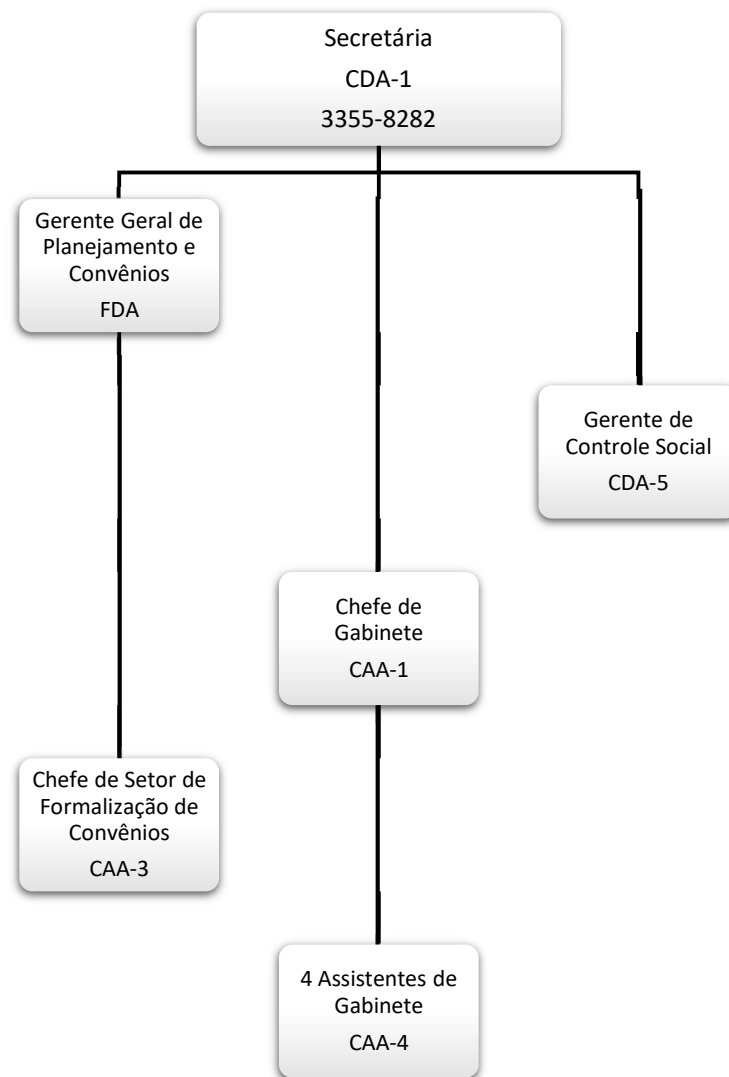

PREFEITURA DO RECIFE
SECRETARIA DE DESENVOLVIMENTO SOCIAL, JUVENTUDE, POLÍTICAS SOBRE DROGAS E DIREITOS HUMANOS

PREFEITURA DO RECIFE
SECRETARIA DE DESENVOLVIMENTO SOCIAL, JUVENTUDE, POLÍTICAS SOBRE DROGAS E DIREITOS HUMANOS

GERÊNCIA GERAL DE CONVÊNIOS E CONTRATOS / GABINETE

PREFEITURA DO RECIFE
SECRETARIA DE DESENVOLVIMENTO SOCIAL, JUVENTUDE, POLÍTICAS SOBRE DROGAS E DIREITOS HUMANOS

GERÊNCIA GERAL DE ADMINISTRAÇÃO E FINANÇAS