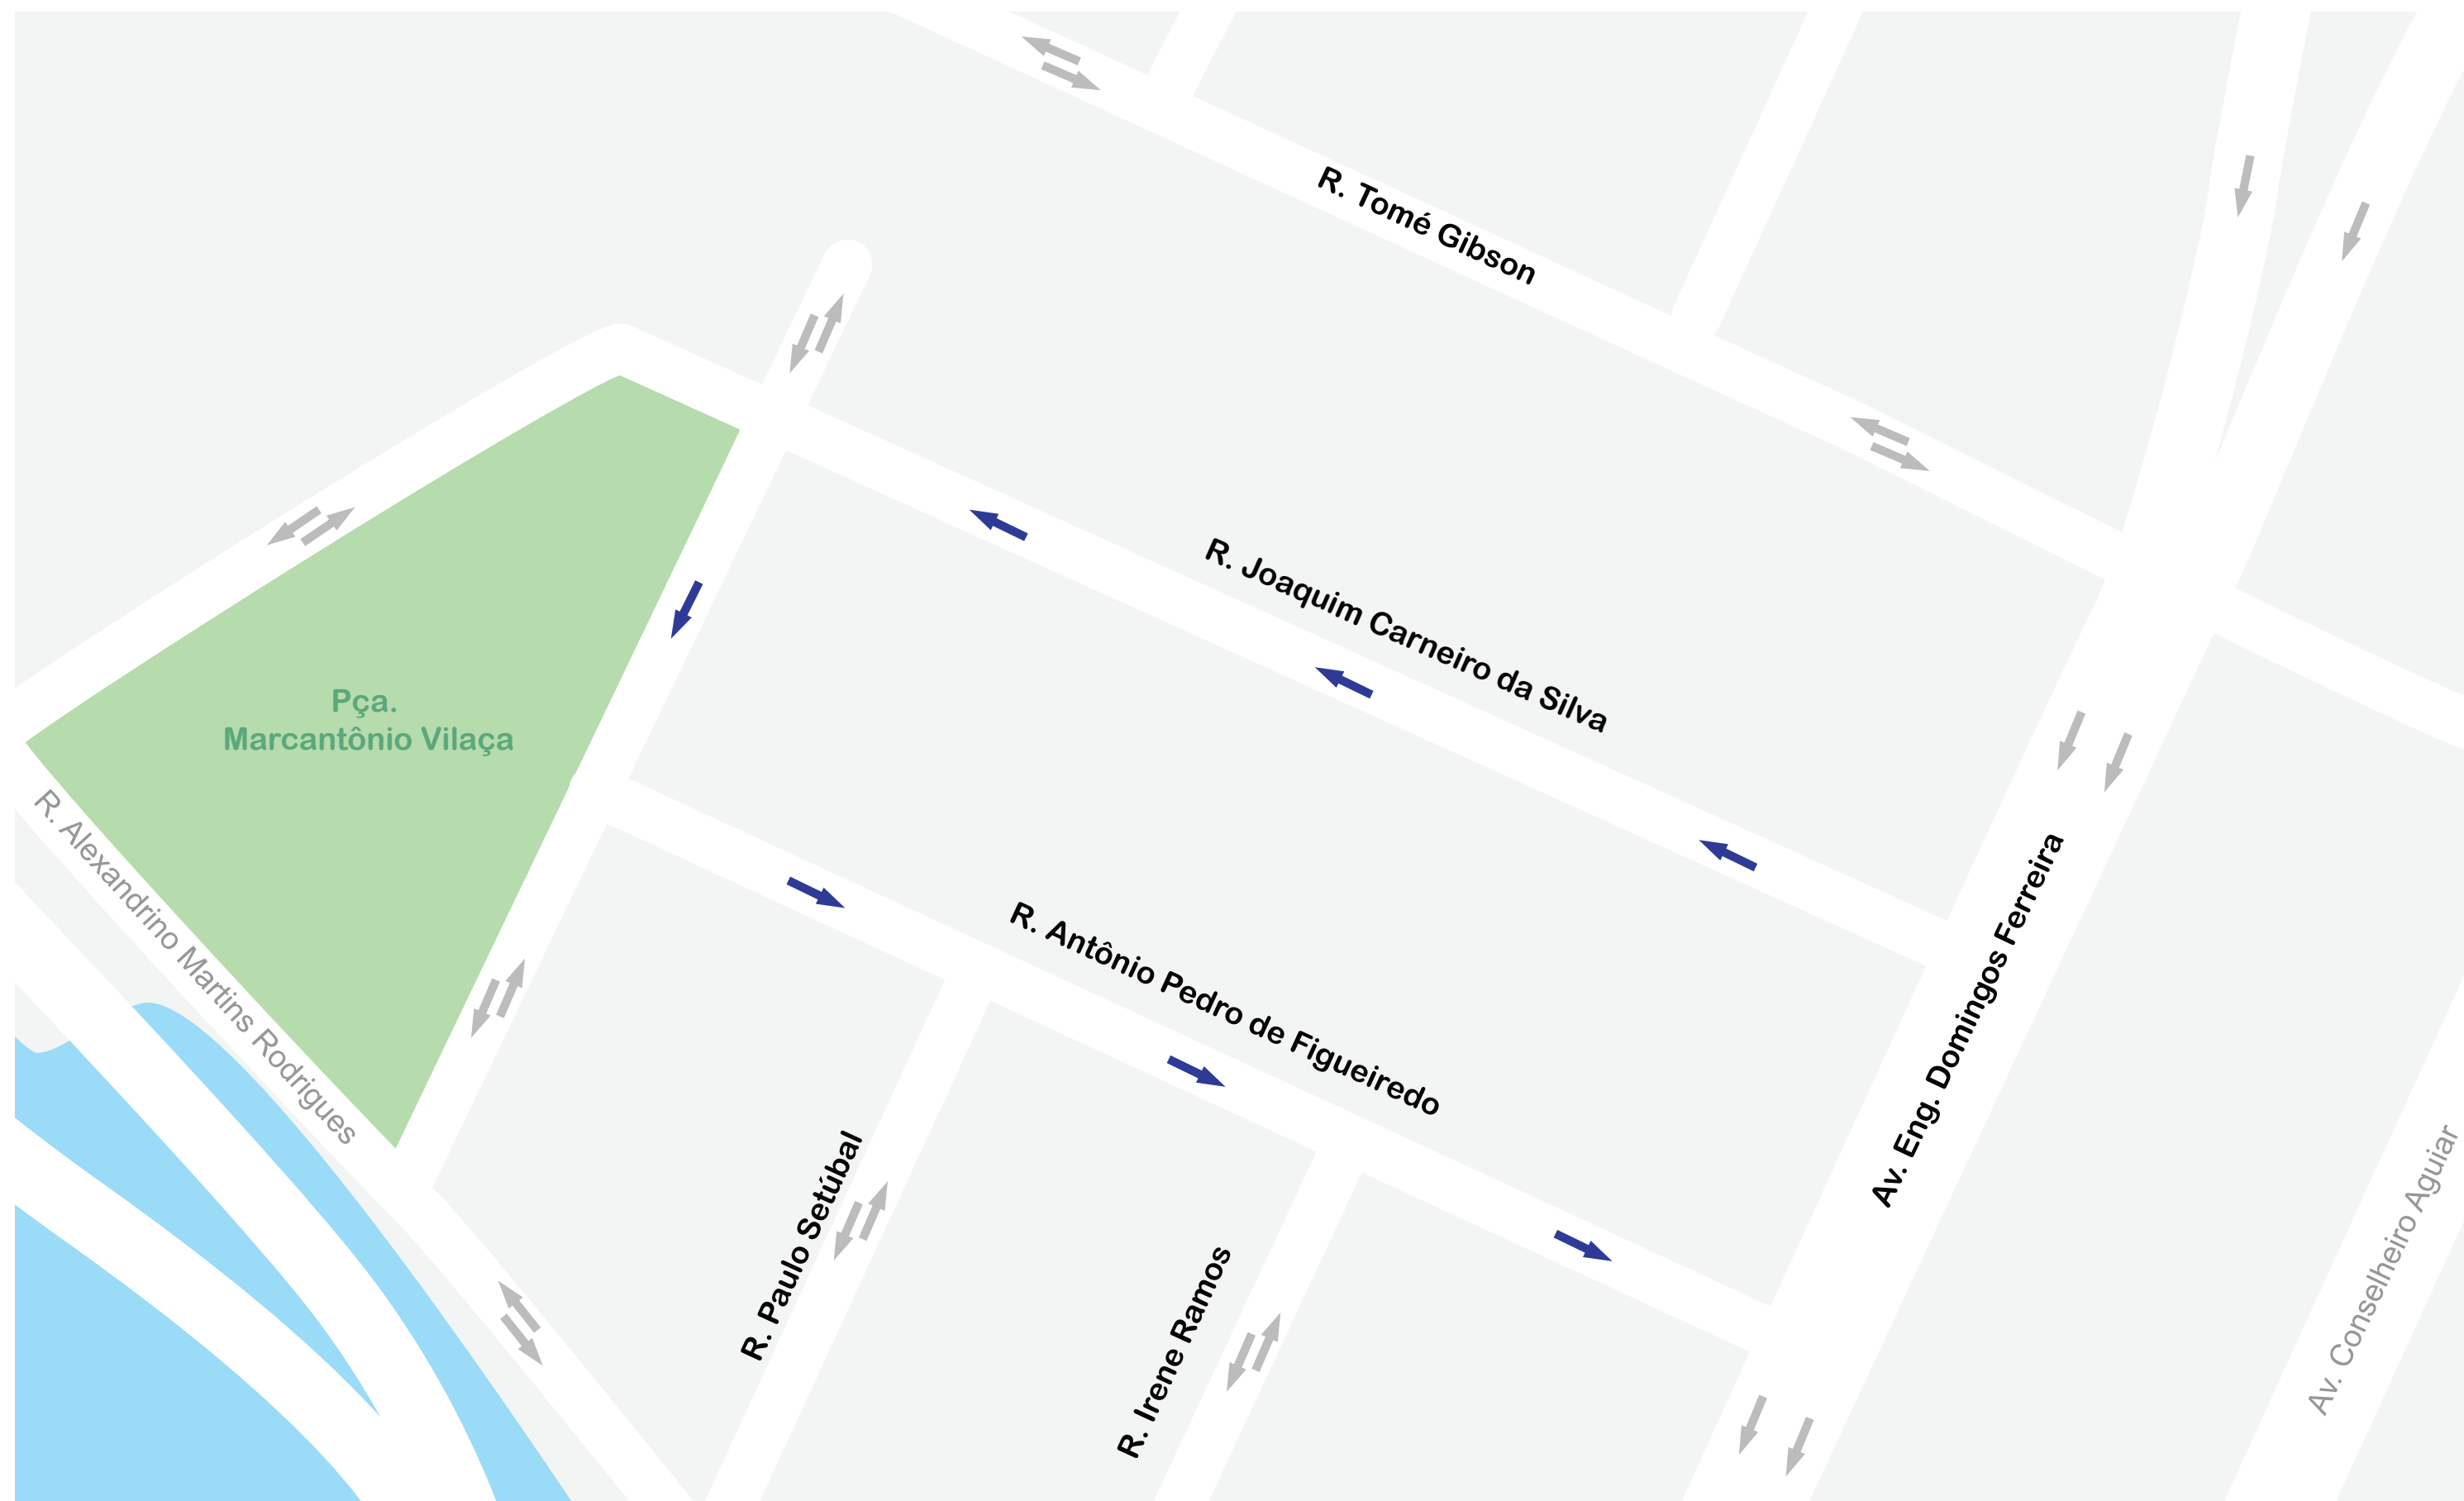

MUDANÇA DE CIRCULAÇÃO

R. Joaquim Carneiro da Silva e R. Antônio Pedro de Figueiredo

As ruas Joaquim Carneiro da Silva e Antônio Pedro de Figueiredo passam a ser mão única.

RECIFE, CAPITAL DONORDESTE.