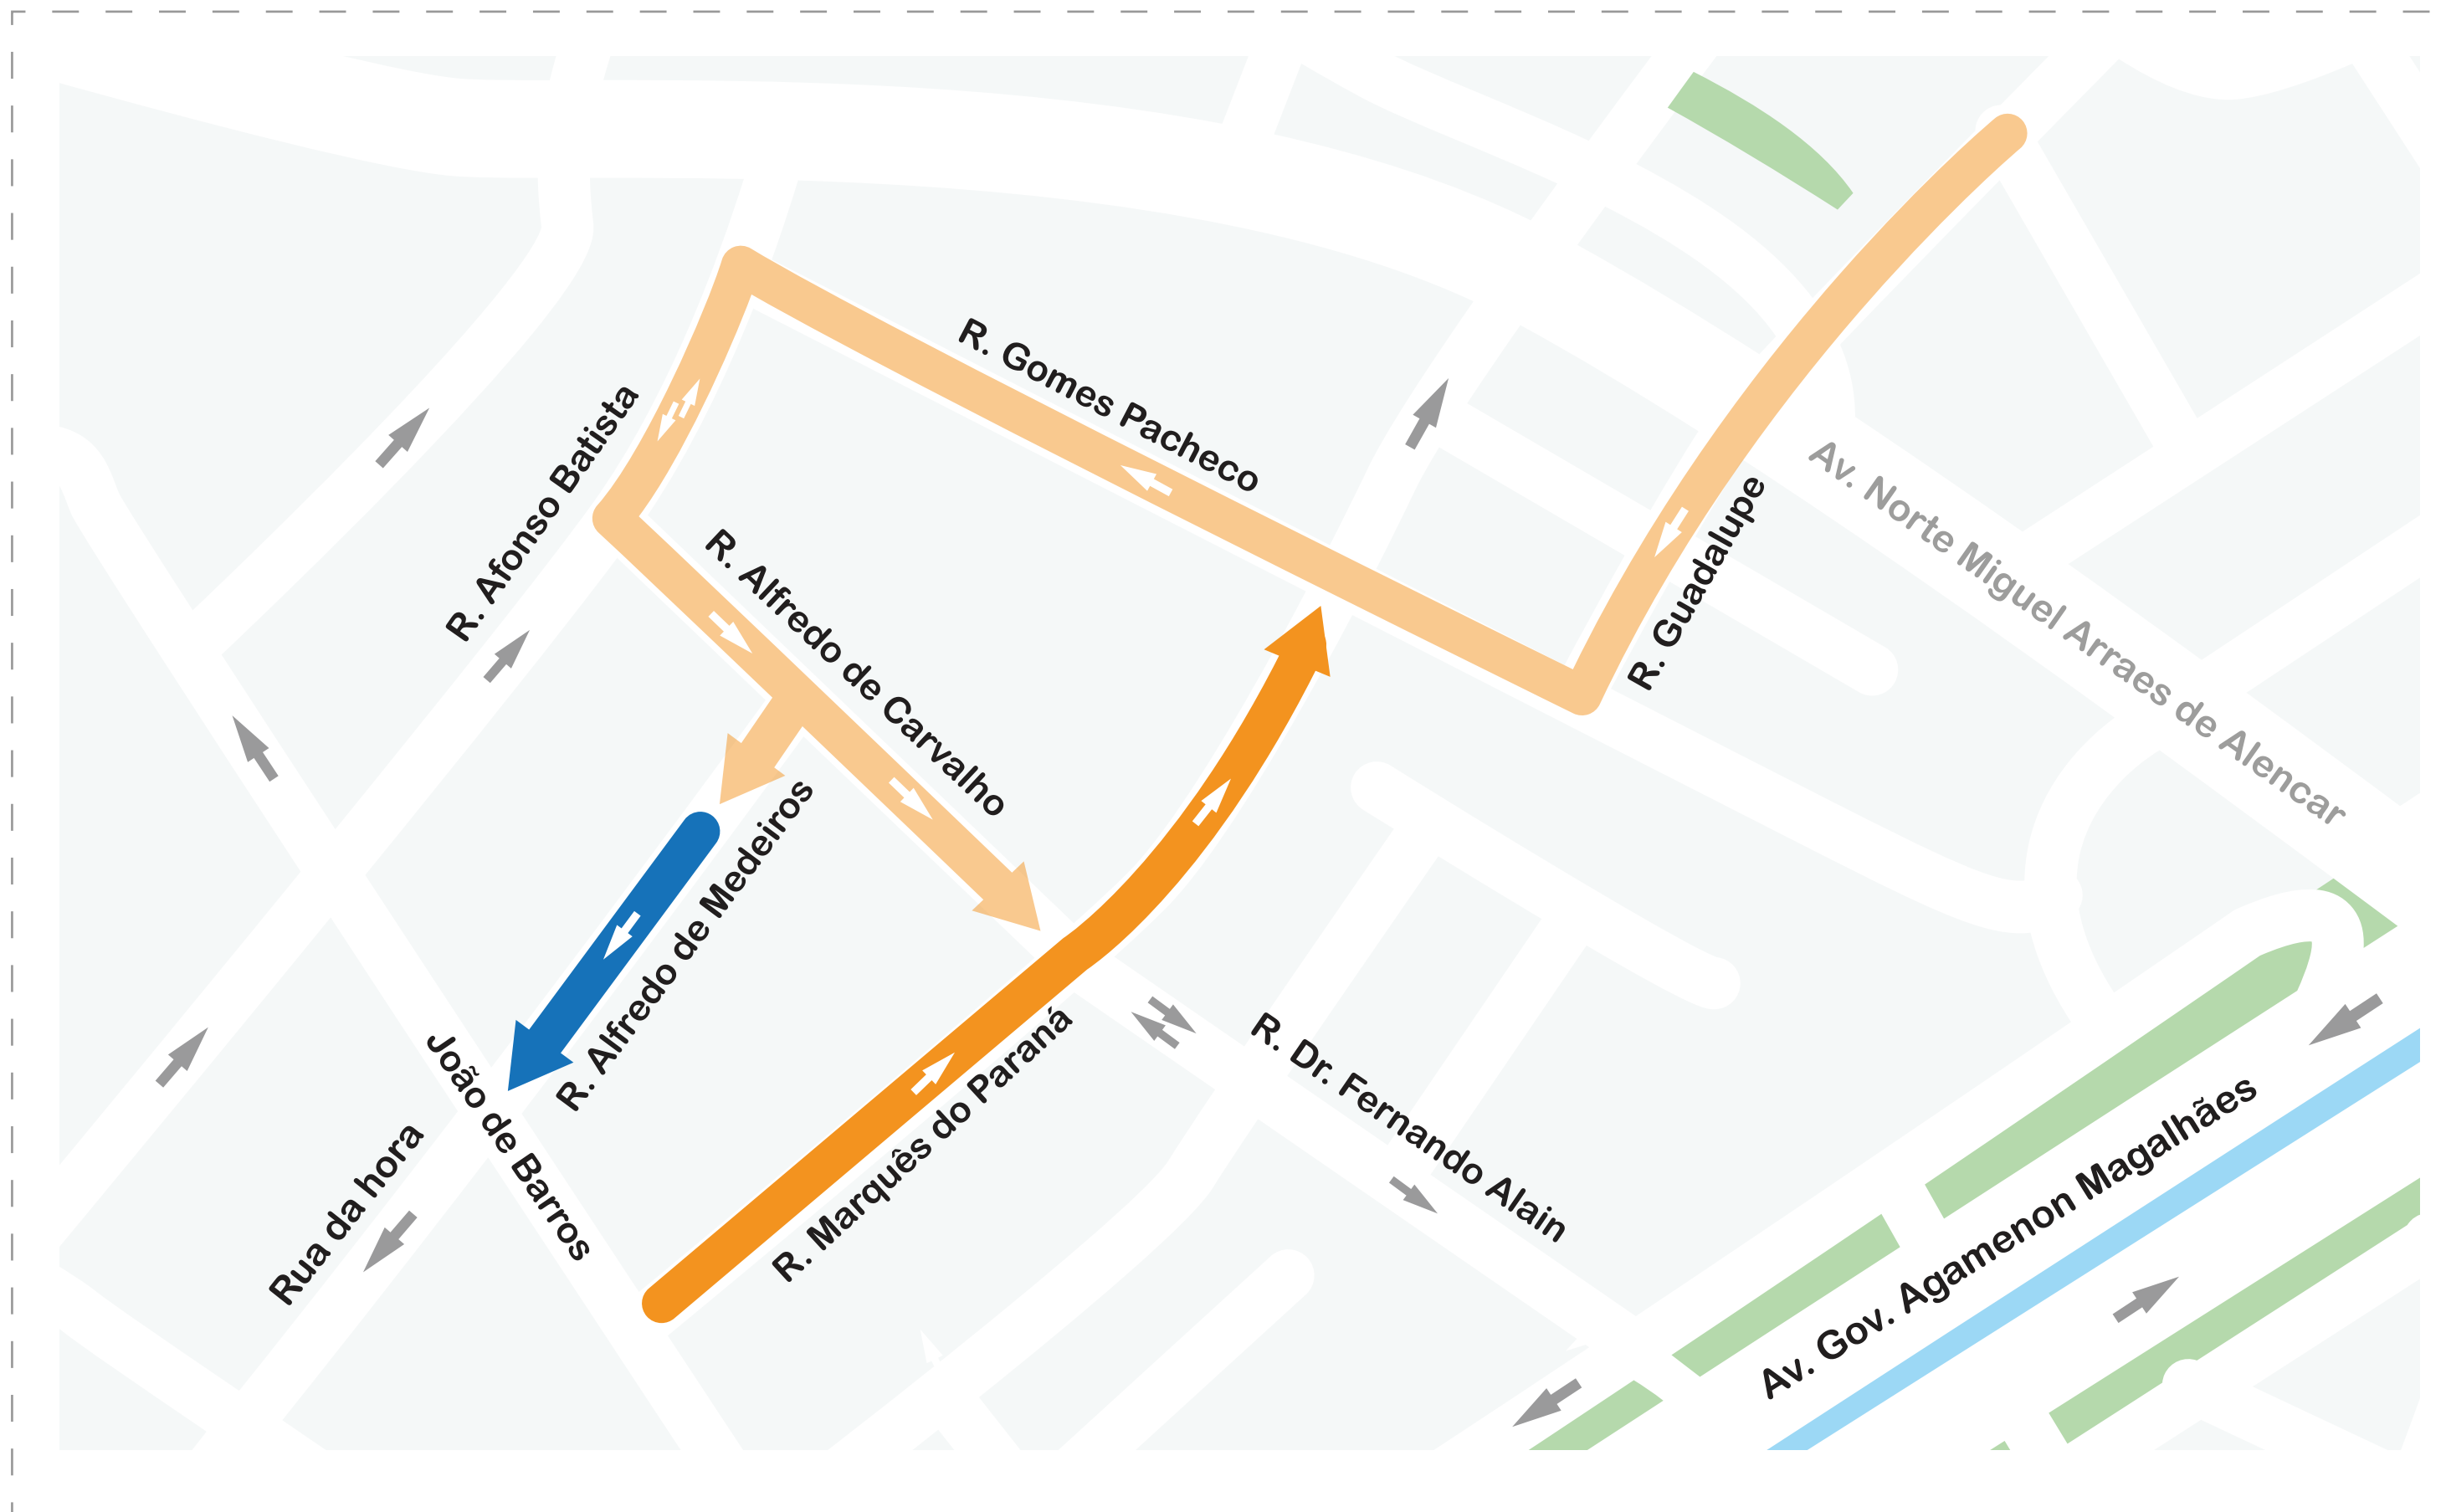

NOVA CIRCULAÇÃO

Bairro do Espinheiro

 A Rua Marquês do Paraná passa a ter sentido único de circulação em direção à Avenida Norte.

 Para acessar o sentido oposto da Rua Marquês do Paraná, o condutor deverá seguir em frente da Rua Gomes Pacheco, girar à esquerda na Rua Afonso Batista e a esquerda novamente na Rua Alfredo de Carvalho.

 A Rua Alfredo de Medeiros passa a ser mão única em direção à Rua da Hora.

 Circulação existente.