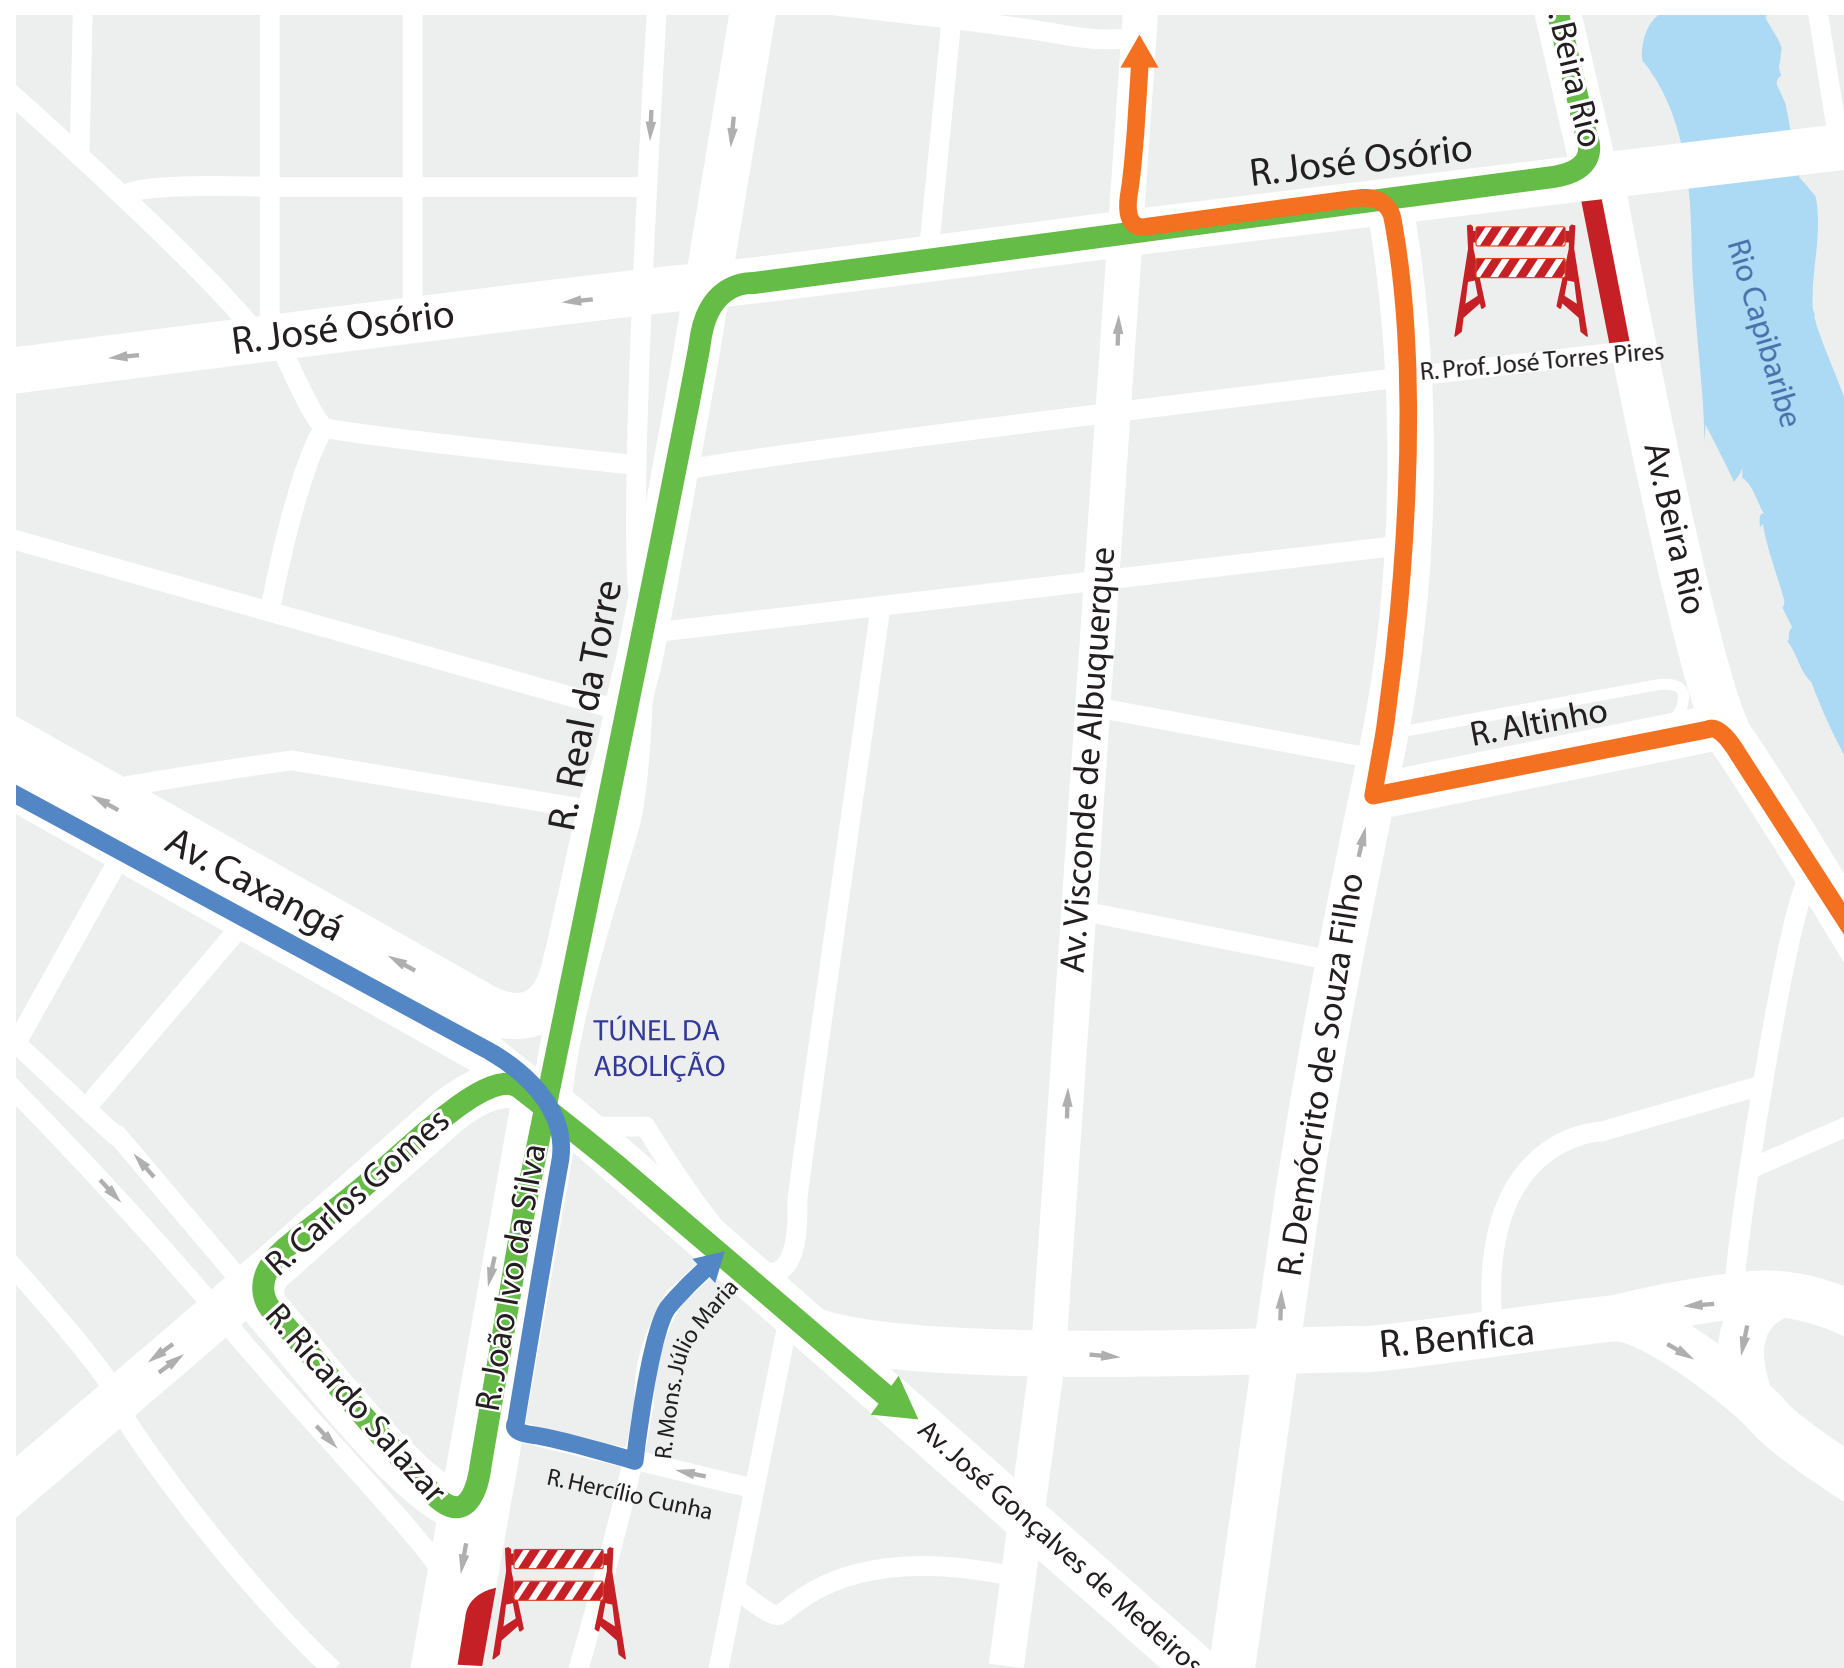

# REQUALIFICAÇÃO NOVA PERIMETRAL

## CIRCULAÇÃO TEMPORÁRIA

-  Desvio Beira Rio / Benfica
-  Desvio Benfica / Torre
-  Desvio Caxangá / Afogados
-  Trecho Bloqueado

**RECIFE**  
PREFEITURA DA CIDADE

**CTTU**  
AUTARQUIA DE TRÂNSITO  
E TRANSPORTE URBANO DO RECIFE