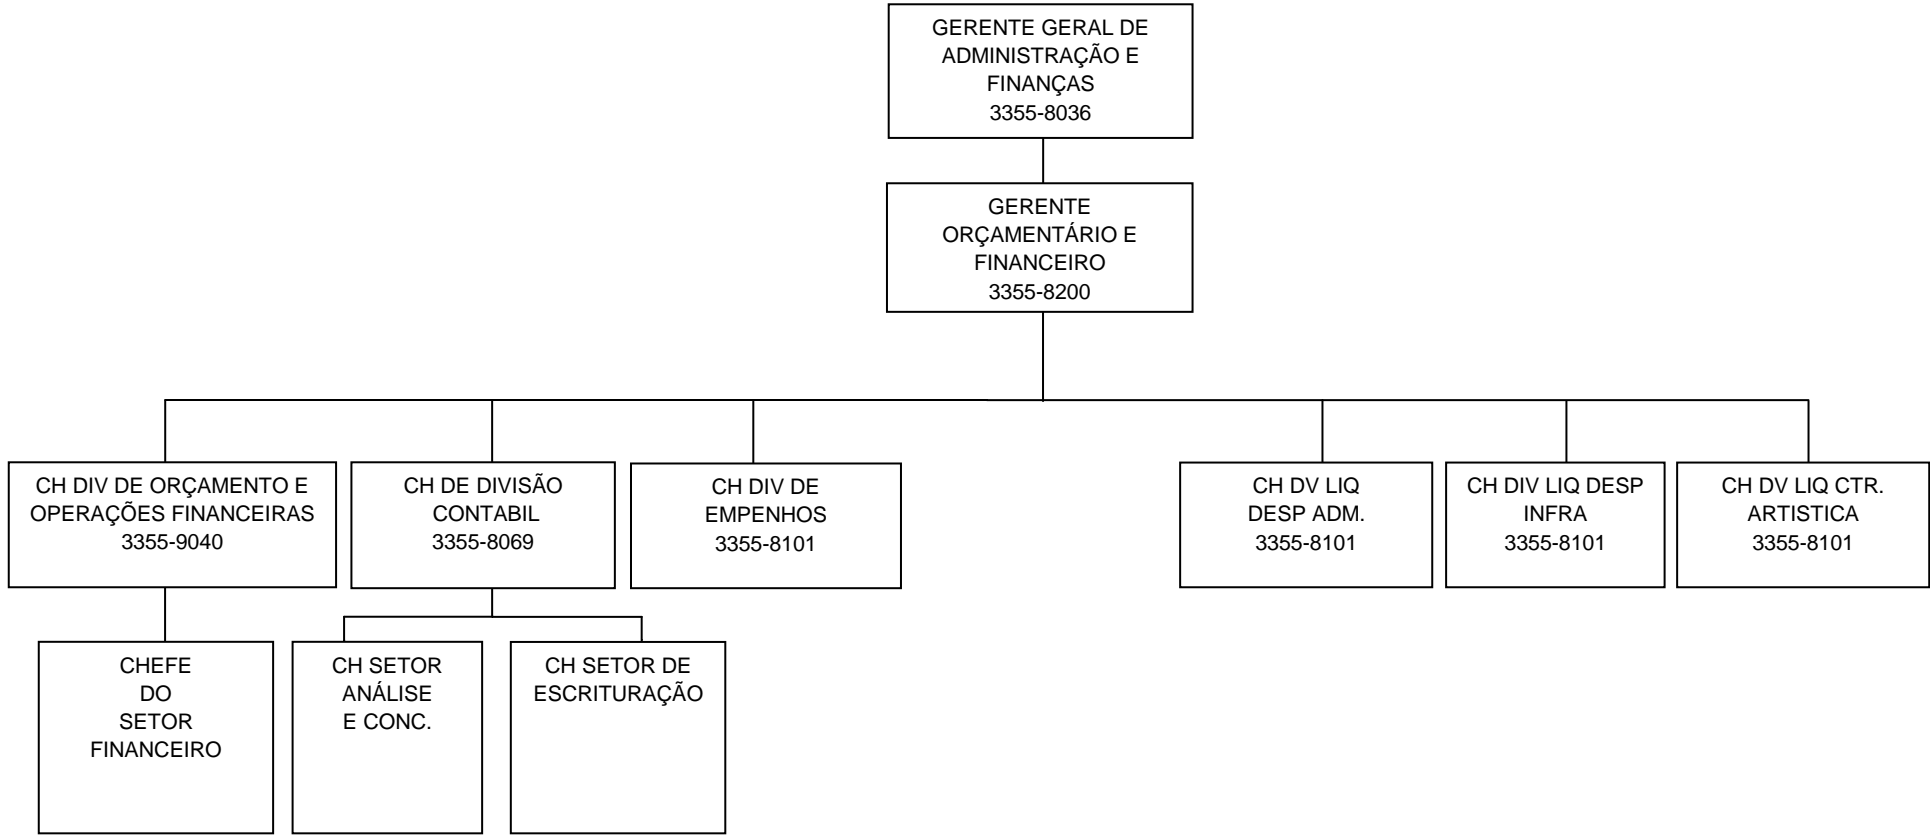

FUNDAÇÃO DE CULTURA CIDADE DO RECIFE

ORGANOGRAMA

01/09/2017

FUNDAÇÃO DE CULTURA

GERÊNCIA GERAL DE ADMINISTRAÇÃO E FINANÇAS – GGAF

GERÊNCIA GERAL DE APOIO JURÍDICO – GGAJ

GERÊNCIA GERAL DE AÇÕES CULTURAIS - GGAC

TEATRO LUIZ MENDONÇA - TLM

CENTRO APOLO-HERMILO

SÍTIO TRINDADE

PÁTIO DE SÃO PEDRO

MUSEU DA CIDADE DO RECIFE - MCR

MUSEU DE ARTE MODERNA ALOÍSIO MAGALHÃES - MAMAM