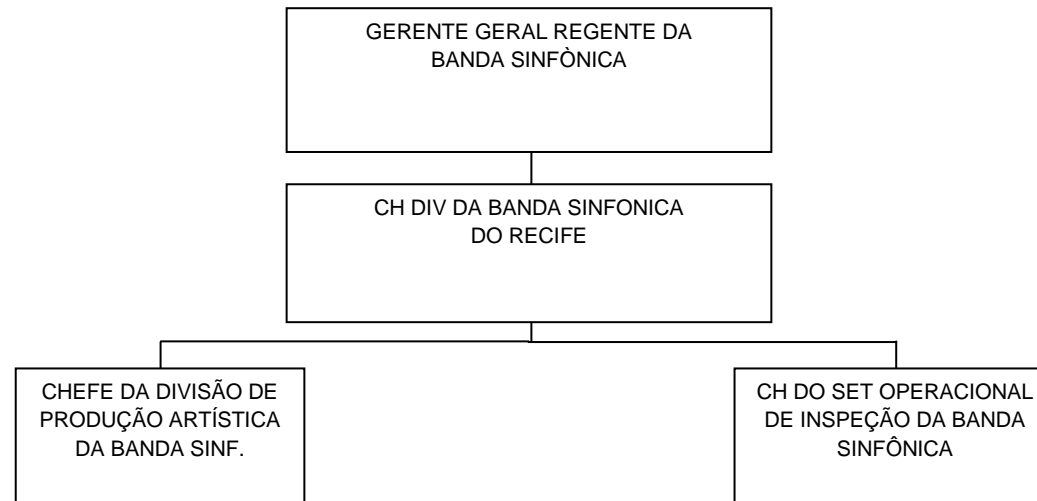

FUNDAÇÃO DE CULTURA CIDADE DO RECIFE

ORGANOGRAMA

01/09/2017

FUNDAÇÃO DE CULTURA

GERÊNCIA GERAL DE ADMINISTRAÇÃO E FINANÇAS – GGAF

GERÊNCIA GERAL DE APOIO JURÍDICO – GGAJ

GERÊNCIA GERAL DE AÇÕES CULTURAIS - GGAC

GERÊNCIA GERAL DE ARQUITETURA E ENGENHARIA – GGAE

RADIO FREI CANECA FM 101.5

GERÊNCIA DE EQUIPAMENTOS CULTURAIS – GEC

ORQUESTRA SINFÔNICA DO RECIFE - OSR

BANDA SINFÔNICA DO RECIFE - BSR

TEATRO DE SANTA ISABEL - TSI