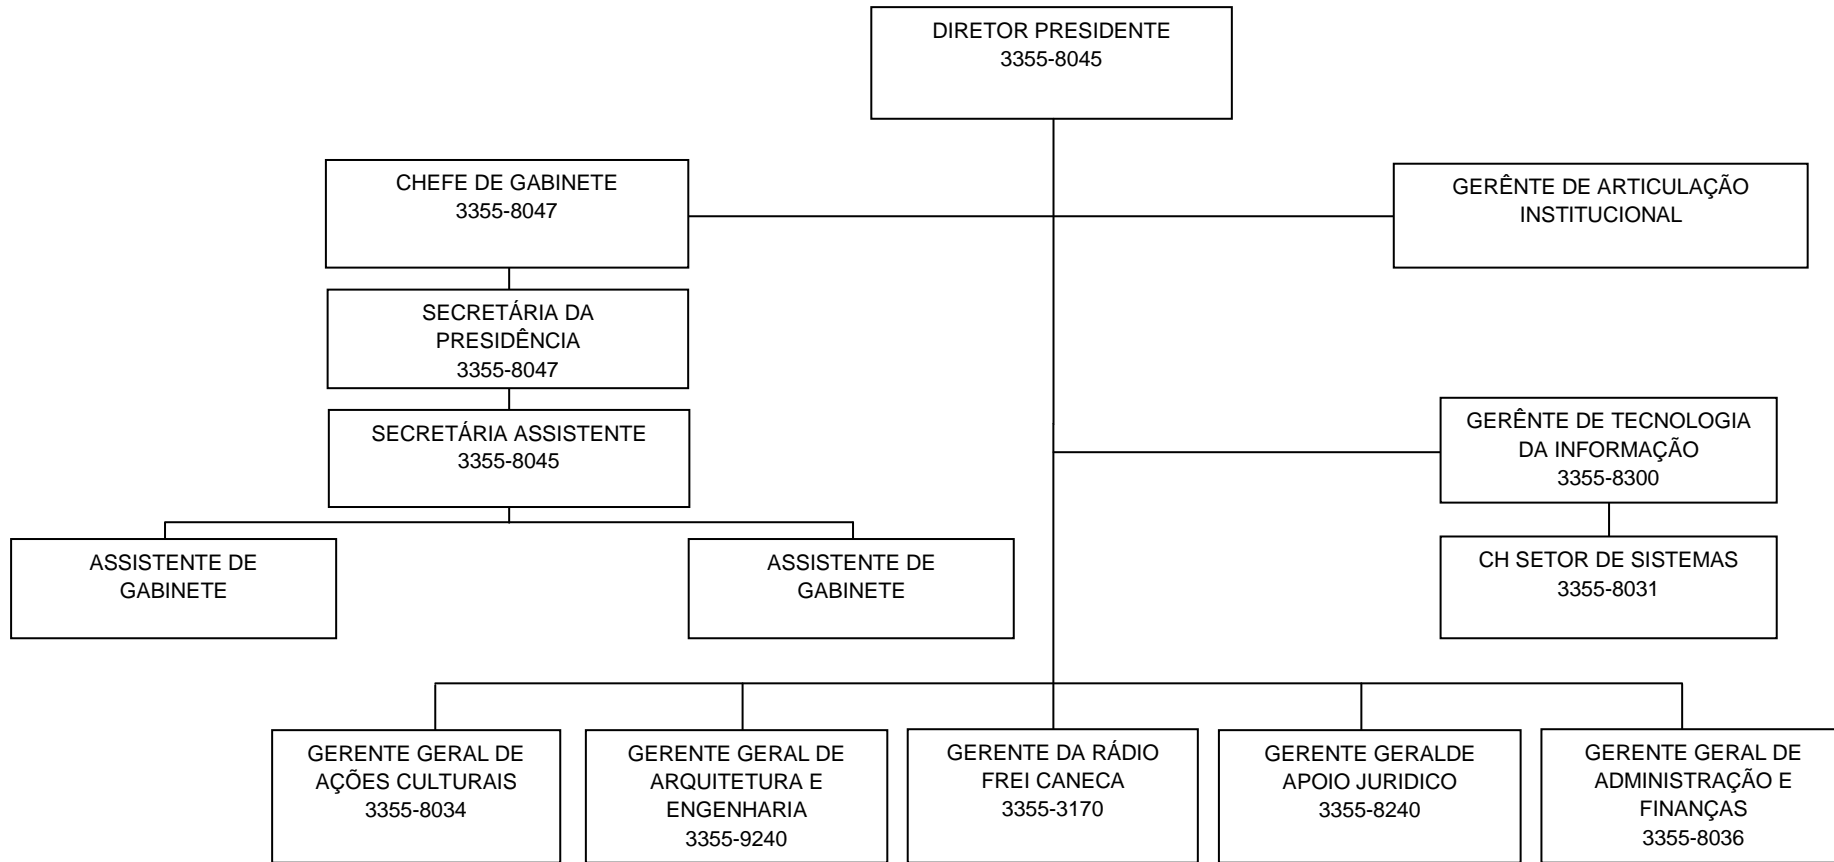

FUNDAÇÃO DE CULTURA CIDADE DO RECIFE

ORGANOGRAMA

01/09/2017

FUNDAÇÃO DE CULTURA

GERÊNCIA GERAL DE ADMINISTRAÇÃO E FINANÇAS – GGAF

GERÊNCIA GERAL DE APOIO JURÍDICO – GGAJ

GERÊNCIA GERAL DE AÇÕES CULTURAIS - GGAC

GERÊNCIA GERAL DE ARQUITETURA E ENGENHARIA – GGAE

RADIO FREI CANECA FM 101.5

GERÊNCIA DE EQUIPAMENTOS CULTURAIS – GEC

ORQUESTRA SINFÔNICA DO RECIFE - OSR

BANDA SINFÔNICA DO RECIFE - BSR

TEATRO DE SANTA ISABEL - TSI

TEATRO LUIZ MENDONÇA - TLM

CENTRO APOLO-HERMILO

SÍTIO TRINDADE

PÁTIO DE SÃO PEDRO

MUSEU DA CIDADE DO RECIFE - MCR

MUSEU DE ARTE MODERNA ALOÍSIO MAGALHÃES - MAMAM