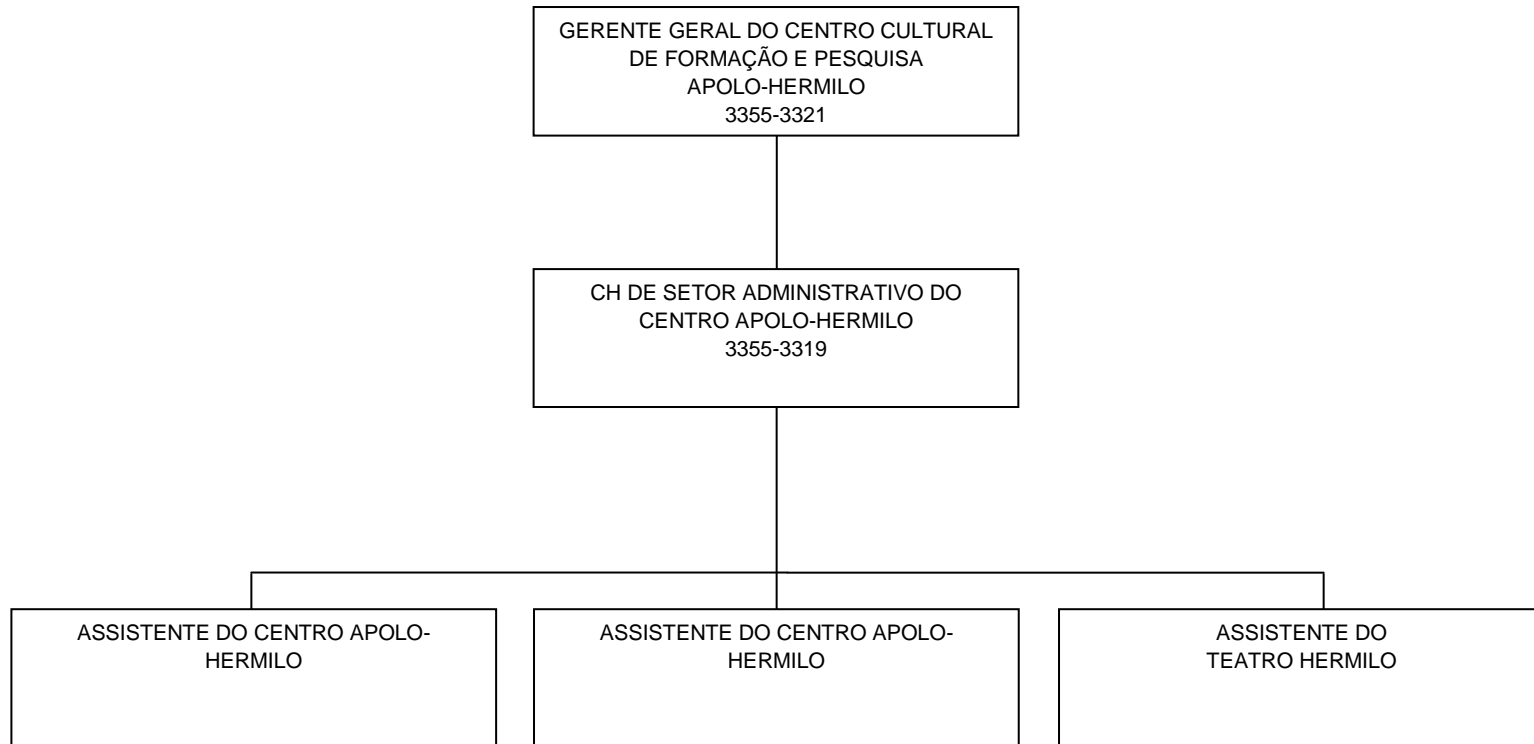

GERÊNCIA GERAL DE ARQUITETURA E ENGENHARIA – GGAE

RADIO FREI CANECA FM 101.5

GERÊNCIA DE EQUIPAMENTOS CULTURAIS – GEC

ORQUESTRA SINFÔNICA DO RECIFE - OSR

BANDA SINFÔNICA DO RECIFE - BSR

TEATRO DE SANTA ISABEL - TSI

TEATRO LUIZ MENDONÇA - TLM

CENTRO APOLO-HERMILO

SÍTIO TRINDADE

PÁTIO DE SÃO PEDRO

MUSEU DA CIDADE DO RECIFE - MCR

MUSEU DE ARTE MODERNA ALOÍSIO MAGALHÃES - MAMAM