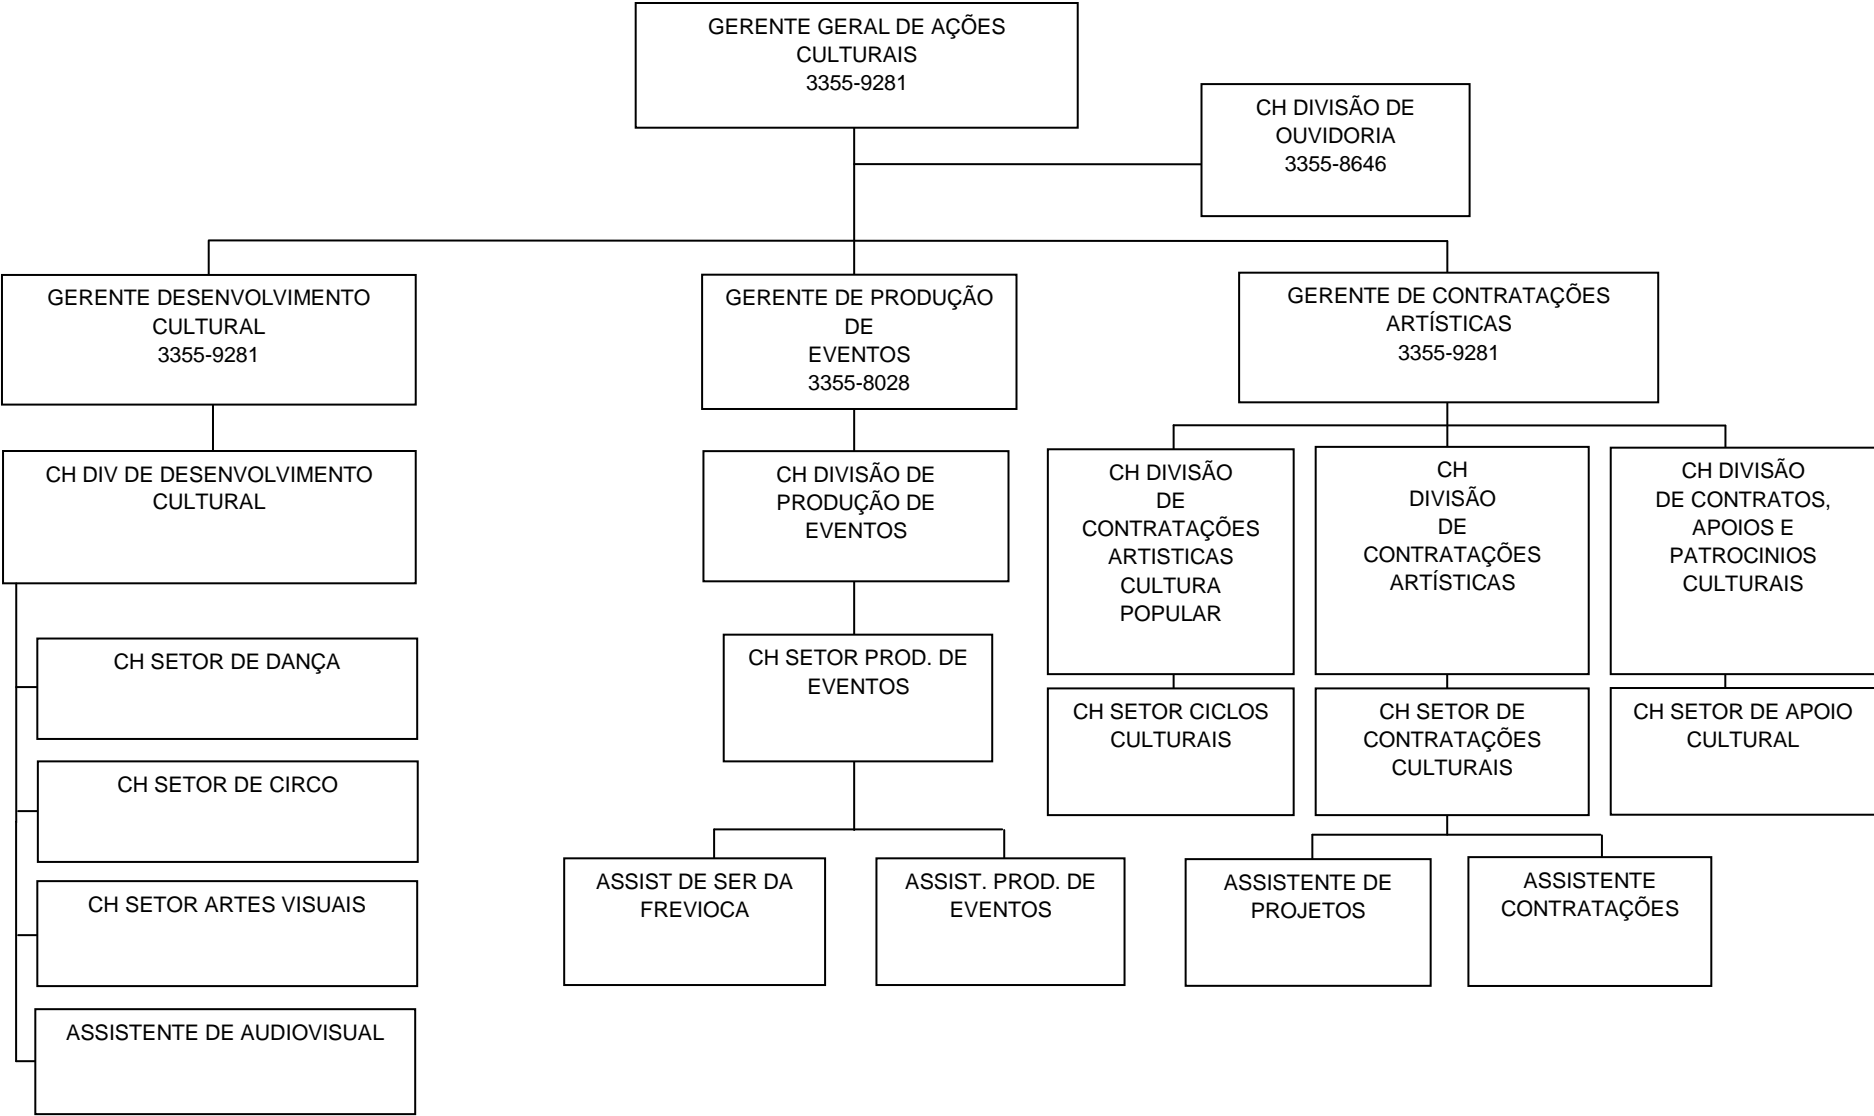

FUNDAÇÃO DE CULTURA CIDADE DO RECIFE

ORGANOGRAMA

01/09/2017

FUNDAÇÃO DE CULTURA

GERÊNCIA GERAL DE ADMINISTRAÇÃO E FINANÇAS – GGAF

GERÊNCIA GERAL DE APOIO JURÍDICO – GGAJ

GERÊNCIA GERAL DE AÇÕES CULTURAIS - GGAC

GERÊNCIA GERAL DE ARQUITETURA E ENGENHARIA – GGAE

RADIO FREI CANECA FM 101.5

GERÊNCIA DE EQUIPAMENTOS CULTURAIS – GEC

ORQUESTRA SINFÔNICA DO RECIFE - OSR

BANDA SINFÔNICA DO RECIFE - BSR

TEATRO DE SANTA ISABEL - TSI

TEATRO LUIZ MENDONÇA - TLM

CENTRO APOLO-HERMILO

SÍTIO TRINDADE

PÁTIO DE SÃO PEDRO

MUSEU DA CIDADE DO RECIFE - MCR

MUSEU DE ARTE MODERNA ALOÍSIO MAGALHÃES - MAMAM