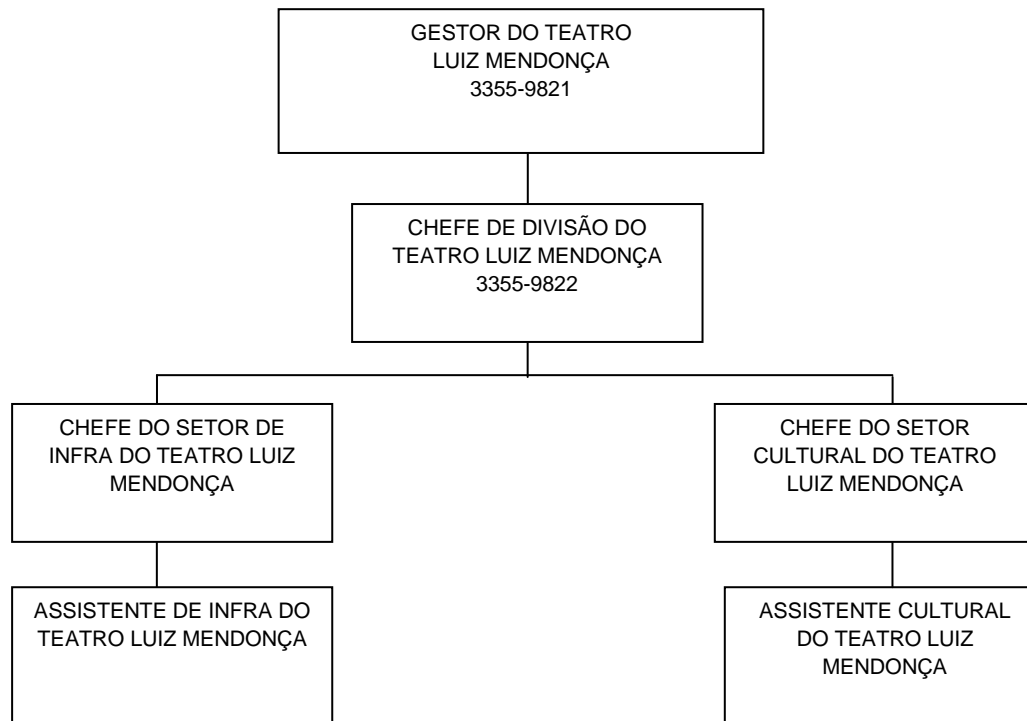

FUNDAÇÃO DE CULTURA CIDADE DO RECIFE

ORGANOGRAMA

01/09/2017

FUNDAÇÃO DE CULTURA

GERÊNCIA GERAL DE ADMINISTRAÇÃO E FINANÇAS – GGAF

GERÊNCIA GERAL DE APOIO JURÍDICO – GGAJ

GERÊNCIA GERAL DE AÇÕES CULTURAIS - GGAC

GERÊNCIA GERAL DE ARQUITETURA E ENGENHARIA – GGAE

RADIO FREI CANECA FM 101.5

GERÊNCIA DE EQUIPAMENTOS CULTURAIS – GEC

ORQUESTRA SINFÔNICA DO RECIFE - OSR

BANDA SINFÔNICA DO RECIFE - BSR

TEATRO DE SANTA ISABEL - TSI

TEATRO LUIZ MENDONÇA - TLM

CENTRO APOLO-HERMILO

SÍTIO TRINDADE

PÁTIO DE SÃO PEDRO

MUSEU DA CIDADE DO RECIFE - MCR

MUSEU DE ARTE MODERNA ALOÍSIO MAGALHÃES - MAMAM