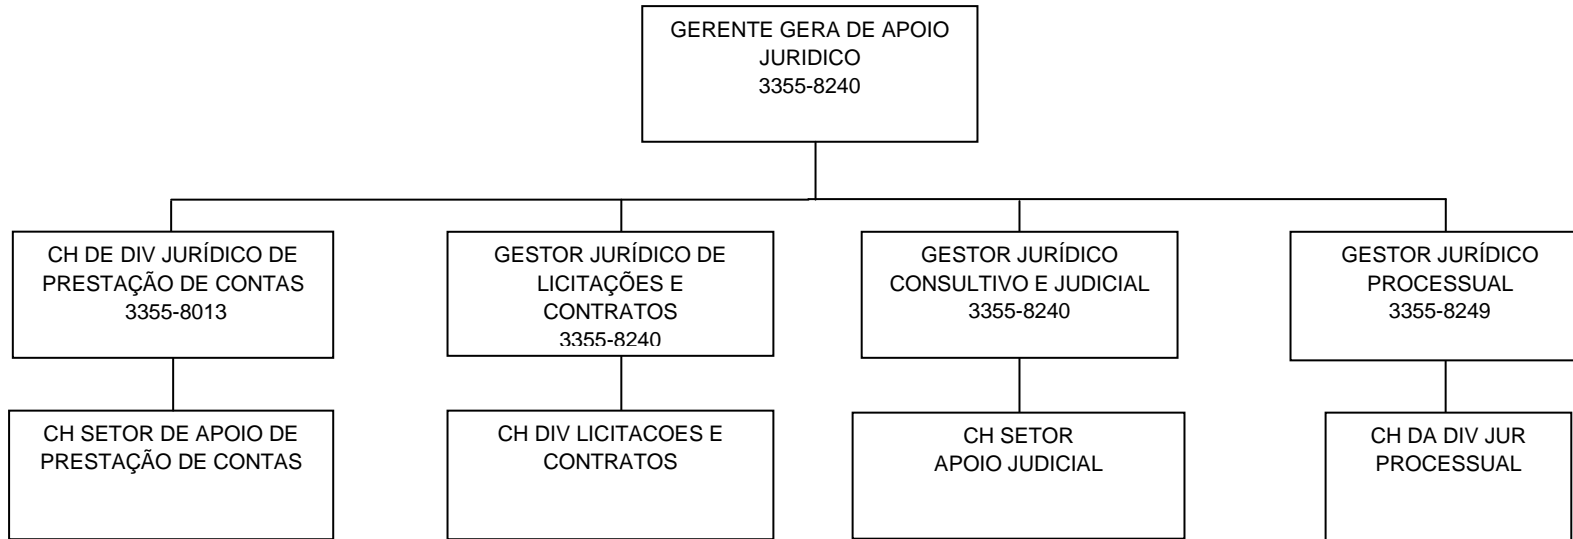

FUNDAÇÃO DE CULTURA CIDADE DO RECIFE

ORGANOGRAMA

01/09/2017

FUNDAÇÃO DE CULTURA

GERÊNCIA GERAL DE ADMINISTRAÇÃO E FINANÇAS – GGAF

GERÊNCIA GERAL DE APOIO JURÍDICO – GGAJ

GERÊNCIA GERAL DE AÇÕES CULTURAIS - GGAC

GERÊNCIA GERAL DE ARQUITETURA E ENGENHARIA – GGAE

RADIO FREI CANECA FM 101.5

GERÊNCIA DE EQUIPAMENTOS CULTURAIS – GEC

ORQUESTRA SINFÔNICA DO RECIFE - OSR

BANDA SINFÔNICA DO RECIFE - BSR

TEATRO DE SANTA ISABEL - TSI