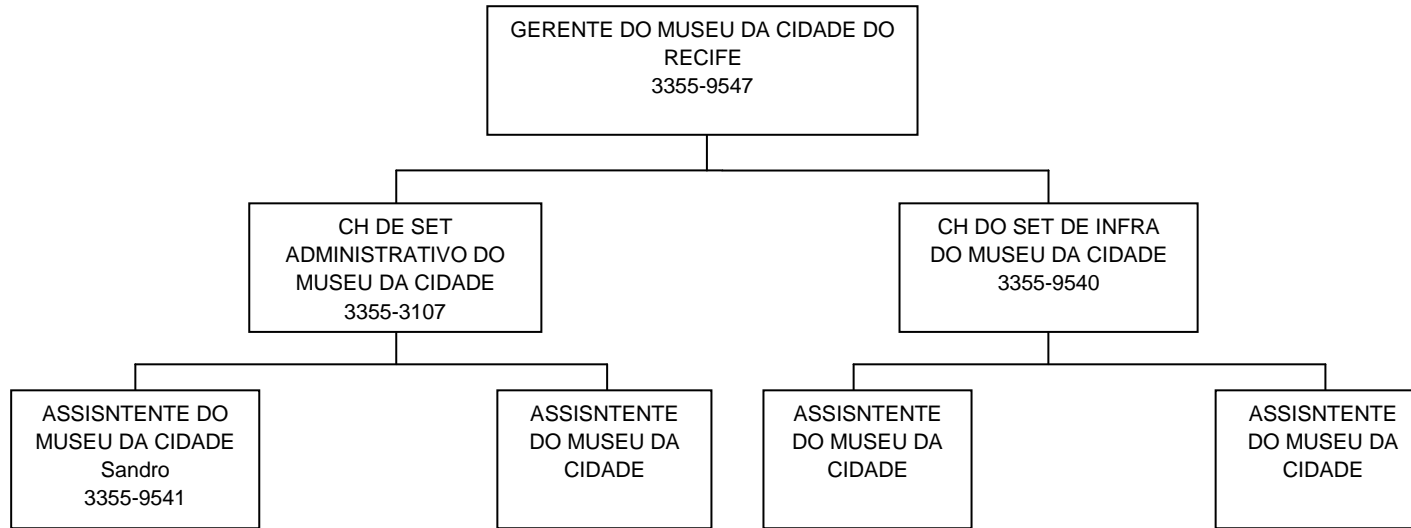

GERÊNCIA GERAL DE ARQUITETURA E ENGENHARIA – GGAE

RADIO FREI CANECA FM 101.5

GERÊNCIA DE EQUIPAMENTOS CULTURAIS – GEC

ORQUESTRA SINFÔNICA DO RECIFE - OSR

BANDA SINFÔNICA DO RECIFE - BSR

TEATRO DE SANTA ISABEL - TSI

TEATRO LUIZ MENDONÇA - TLM

CENTRO APOLO-HERMILO

SÍTIO TRINDADE

PÁTIO DE SÃO PEDRO

MUSEU DA CIDADE DO RECIFE - MCR

MUSEU DE ARTE MODERNA ALOÍSIO MAGALHÃES - MAMAM