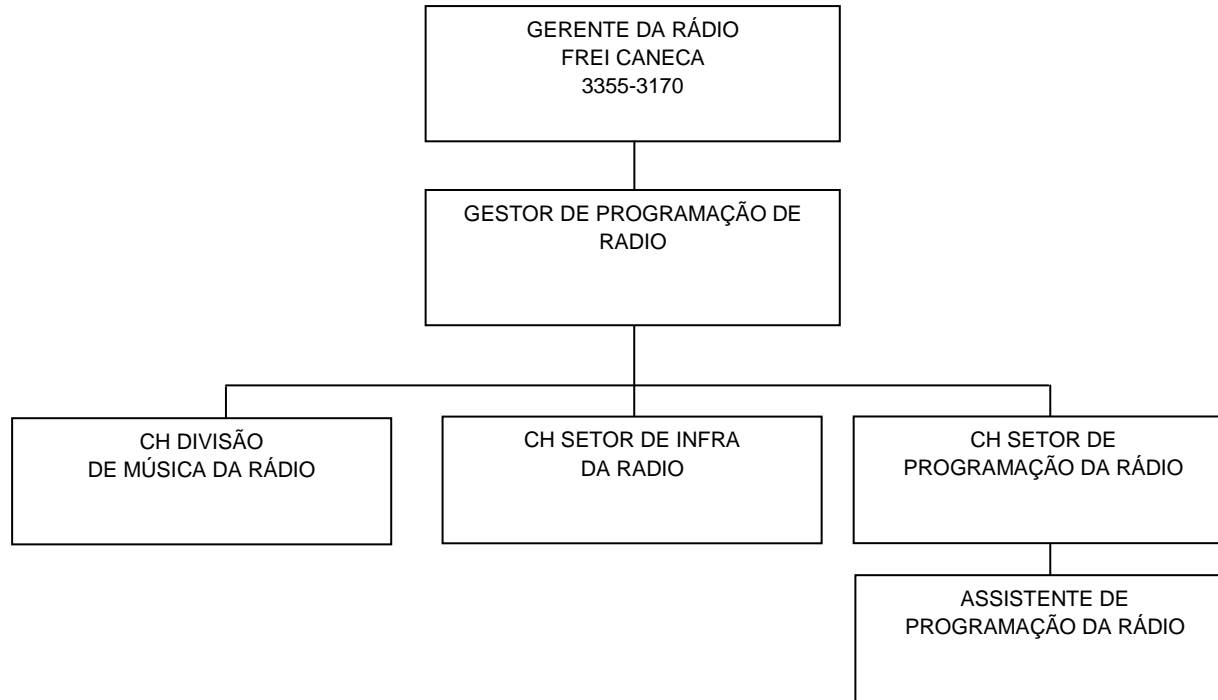

FUNDAÇÃO DE CULTURA CIDADE DO RECIFE

ORGANOGRAMA

01/09/2017

FUNDAÇÃO DE CULTURA

GERÊNCIA GERAL DE ADMINISTRAÇÃO E FINANÇAS – GGAF

GERÊNCIA GERAL DE APOIO JURÍDICO – GGAJ

GERÊNCIA GERAL DE AÇÕES CULTURAIS - GGAC

GERÊNCIA GERAL DE ARQUITETURA E ENGENHARIA – GGAE

RADIO FREI CANECA FM 101.5

GERÊNCIA DE EQUIPAMENTOS CULTURAIS – GEC

ORQUESTRA SINFÔNICA DO RECIFE - OSR

BANDA SINFÔNICA DO RECIFE - BSR

TEATRO DE SANTA ISABEL - TSI

TEATRO LUIZ MENDONÇA - TLM

CENTRO APOLO-HERMILO

SÍTIO TRINDADE

PÁTIO DE SÃO PEDRO

MUSEU DA CIDADE DO RECIFE - MCR

MUSEU DE ARTE MODERNA ALOÍSIO MAGALHÃES - MAMAM