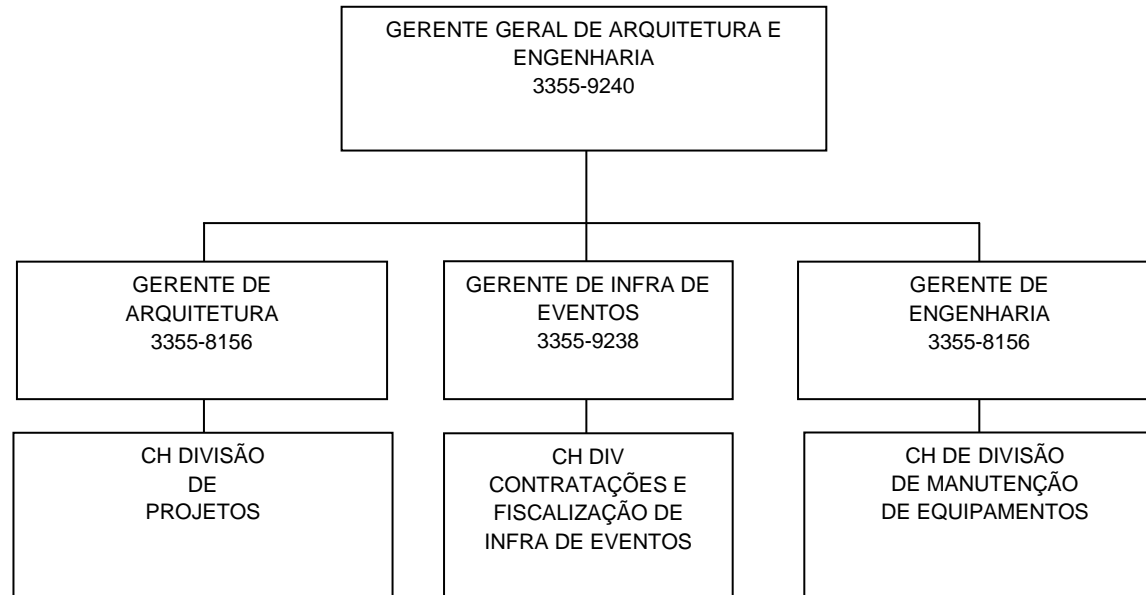

FUNDAÇÃO DE CULTURA CIDADE DO RECIFE

ORGANOGRAMA

01/09/2017

FUNDAÇÃO DE CULTURA

GERÊNCIA GERAL DE ADMINISTRAÇÃO E FINANÇAS – GGAF

GERÊNCIA GERAL DE APOIO JURÍDICO – GGAJ

GERÊNCIA GERAL DE AÇÕES CULTURAIS - GGAC

GERÊNCIA GERAL DE ARQUITETURA E ENGENHARIA – GGAE

RADIO FREI CANECA FM 101.5

GERÊNCIA DE EQUIPAMENTOS CULTURAIS – GEC

ORQUESTRA SINFÔNICA DO RECIFE - OSR

BANDA SINFÔNICA DO RECIFE - BSR

TEATRO DE SANTA ISABEL - TSI