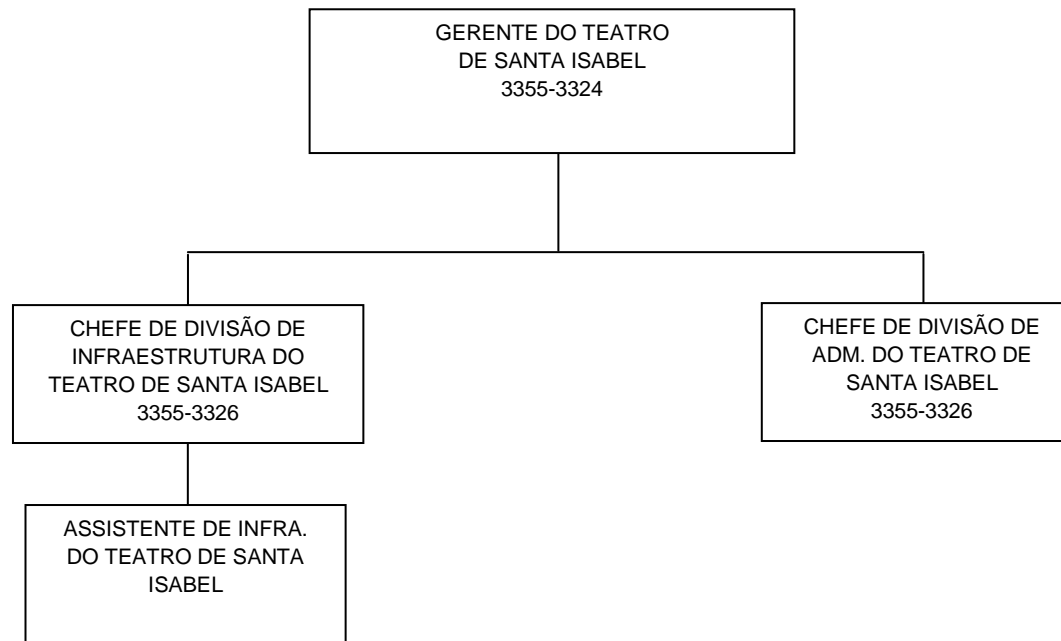

FUNDAÇÃO DE CULTURA CIDADE DO RECIFE

ORGANOGRAMA

01/09/2017

FUNDAÇÃO DE CULTURA

GERÊNCIA GERAL DE ADMINISTRAÇÃO E FINANÇAS – GGAF

GERÊNCIA GERAL DE APOIO JURÍDICO – GGAJ

GERÊNCIA GERAL DE AÇÕES CULTURAIS - GGAC

GERÊNCIA GERAL DE ARQUITETURA E ENGENHARIA – GGAE

RADIO FREI CANECA FM 101.5

GERÊNCIA DE EQUIPAMENTOS CULTURAIS – GEC

ORQUESTRA SINFÔNICA DO RECIFE - OSR

BANDA SINFÔNICA DO RECIFE - BSR

TEATRO DE SANTA ISABEL - TSI

TEATRO LUIZ MENDONÇA - TLM

CENTRO APOLO-HERMILO

SÍTIO TRINDADE

PÁTIO DE SÃO PEDRO

MUSEU DA CIDADE DO RECIFE - MCR

MUSEU DE ARTE MODERNA ALOÍSIO MAGALHÃES - MAMAM