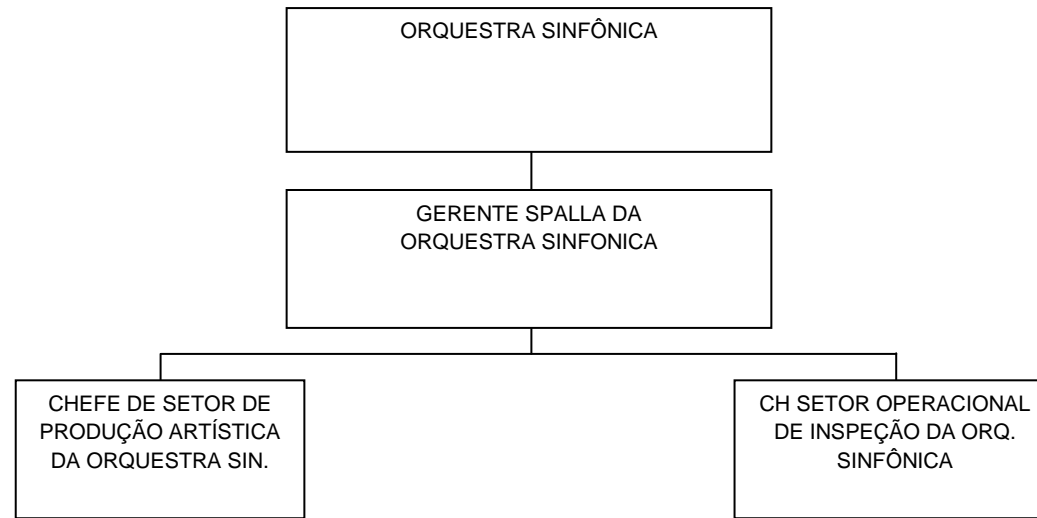

GERÊNCIA GERAL DE ARQUITETURA E ENGENHARIA – GGAE

RADIO FREI CANECA FM 101.5

GERÊNCIA DE EQUIPAMENTOS CULTURAIS – GEC

ORQUESTRA SINFÔNICA DO RECIFE - OSR

BANDA SINFÔNICA DO RECIFE - BSR

TEATRO DE SANTA ISABEL - TSI