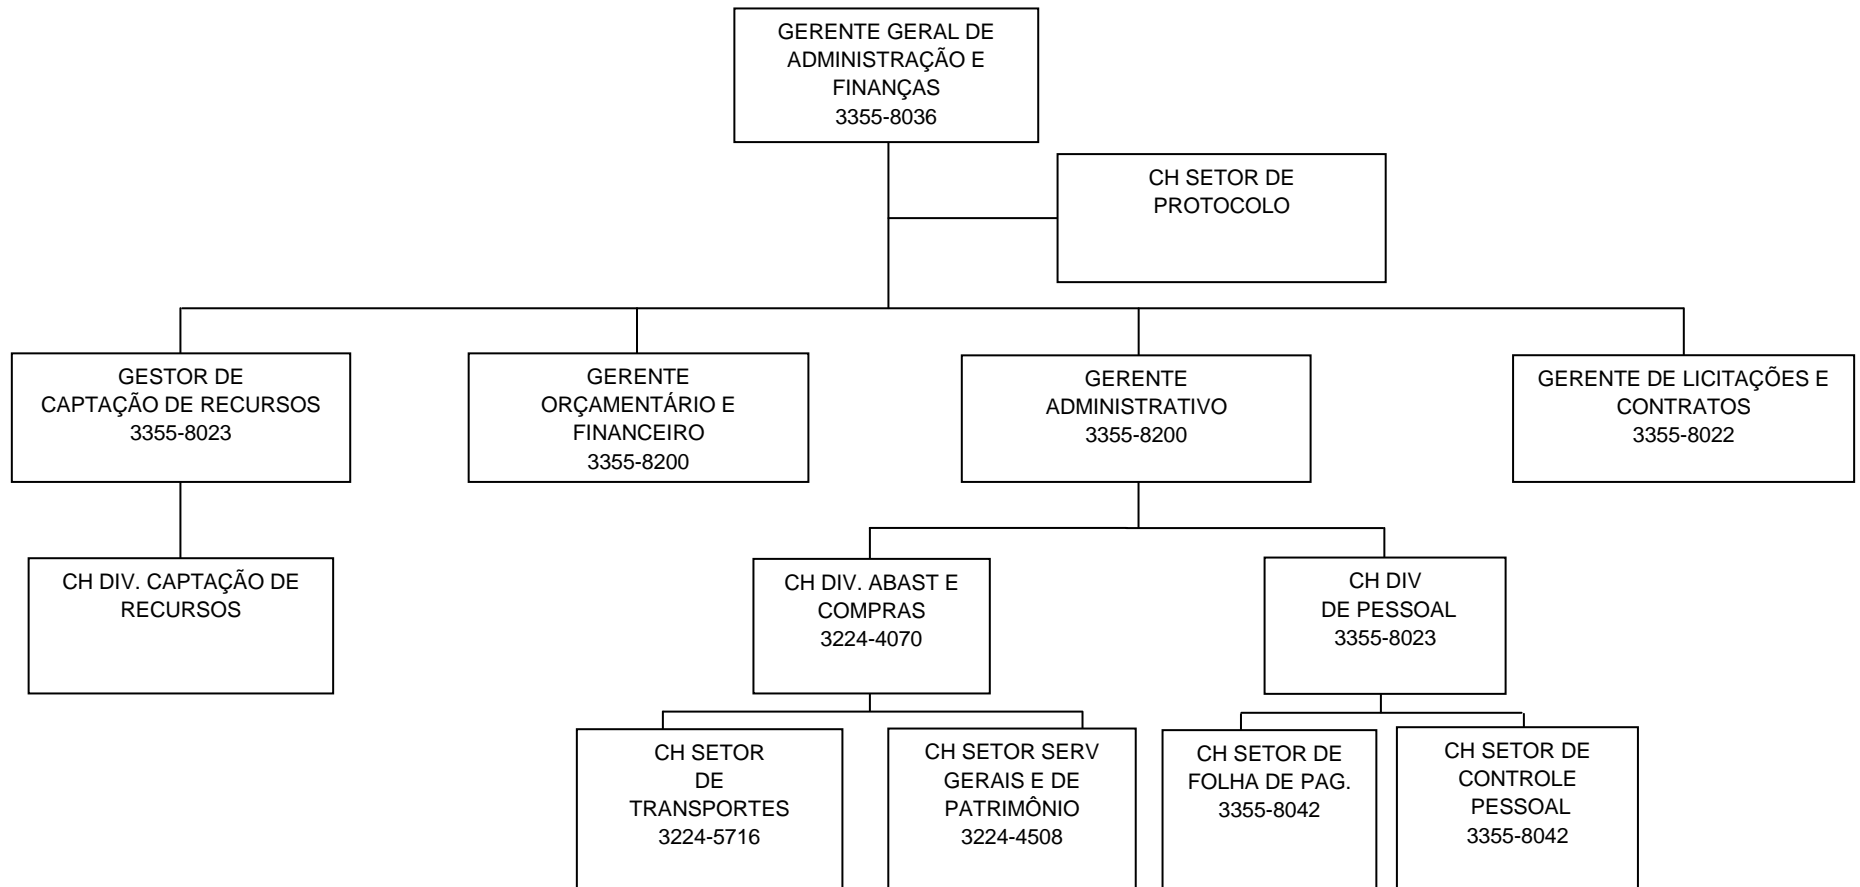

FUNDAÇÃO DE CULTURA CIDADE DO RECIFE

ORGANOGRAMA

01/09/2017

FUNDAÇÃO DE CULTURA

GERÊNCIA GERAL DE ADMINISTRAÇÃO E FINANÇAS – GGAF

GERÊNCIA GERAL DE APOIO JURÍDICO – GGAJ

GERÊNCIA GERAL DE AÇÕES CULTURAIS - GGAC

GERÊNCIA GERAL DE ARQUITETURA E ENGENHARIA – GGAE

RADIO FREI CANECA FM 101.5

GERÊNCIA DE EQUIPAMENTOS CULTURAIS – GEC

ORQUESTRA SINFÔNICA DO RECIFE - OSR

BANDA SINFÔNICA DO RECIFE - BSR

TEATRO DE SANTA ISABEL - TSI

TEATRO LUIZ MENDONÇA - TLM

CENTRO APOLO-HERMILO

SÍTIO TRINDADE

PÁTIO DE SÃO PEDRO

MUSEU DA CIDADE DO RECIFE - MCR

MUSEU DE ARTE MODERNA ALOÍSIO MAGALHÃES - MAMAM