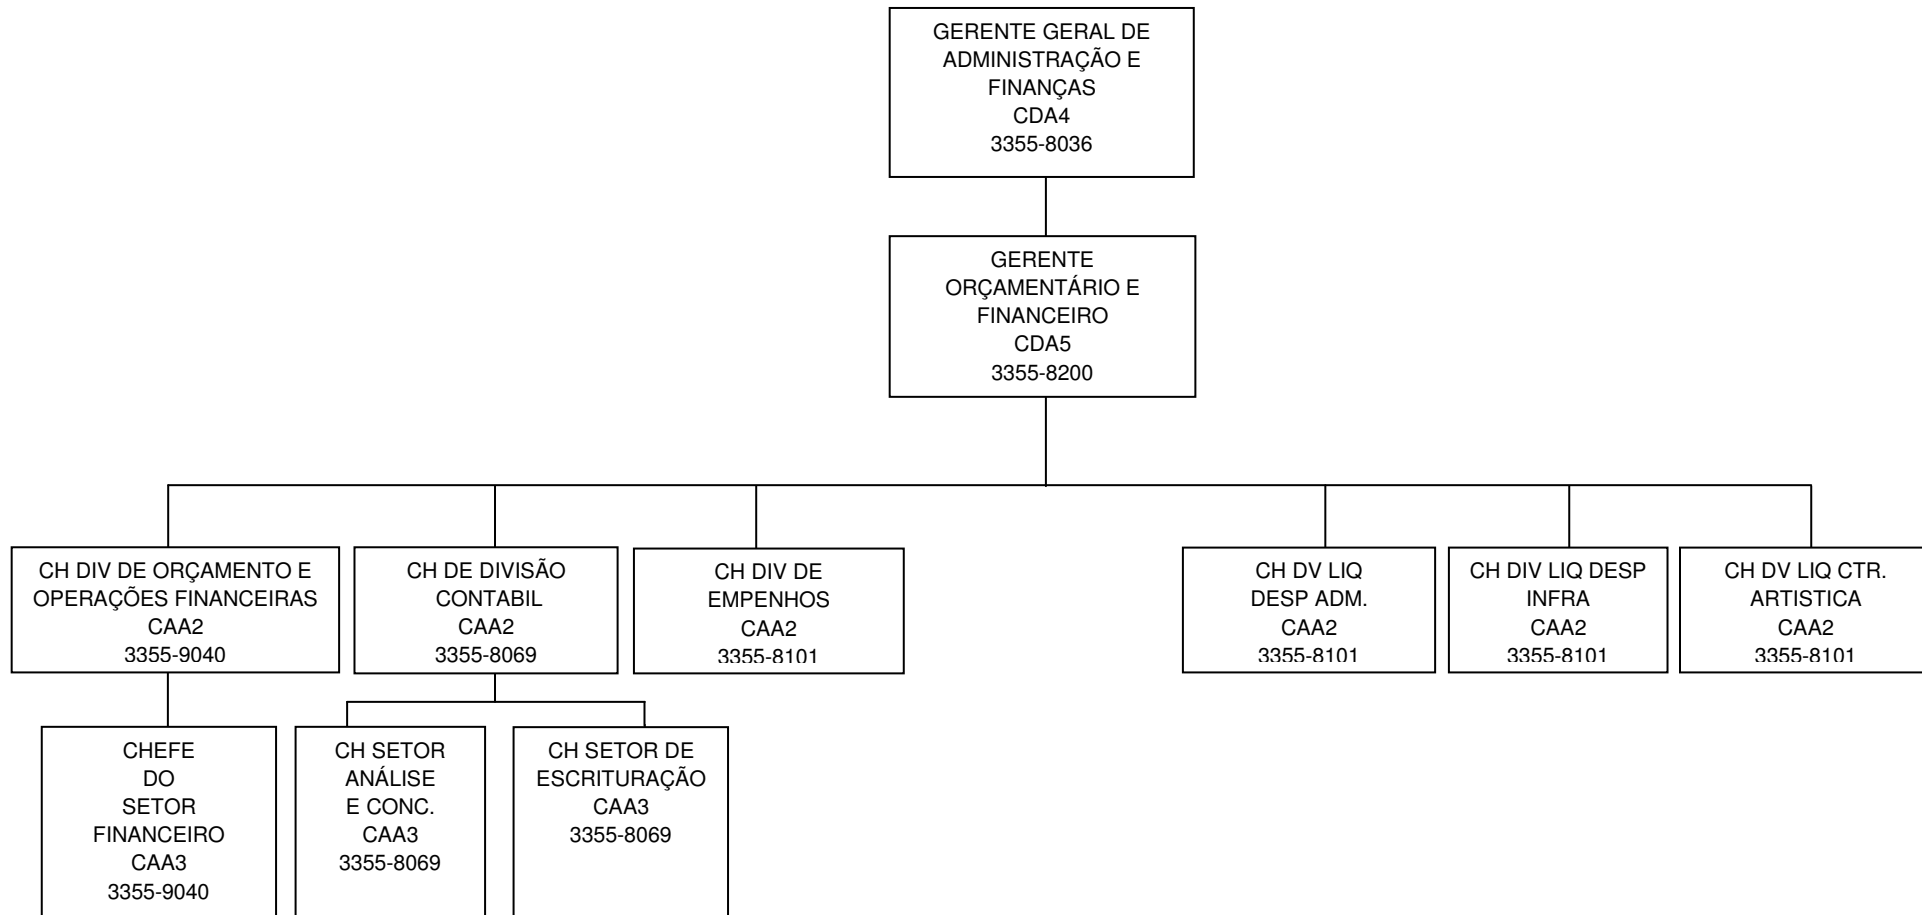

FUNDAÇÃO DE CULTURA CIDADE DO RECIFE

ORGANOGRAMA

JUNHO/2018

FUNDAÇÃO DE CULTURA

GERÊNCIA GERAL DE ADMINISTRAÇÃO E FINANÇAS – GGAF (1)

GERÊNCIA GERAL DE ADMINISTRAÇÃO E FINANÇAS – GGAF (2)

GERÊNCIA GERAL DE APOIO JURÍDICO – GGAJ

GERÊNCIA GERAL DE AÇÕES CULTURAIS - GGAC

GERÊNCIA GERAL DE ARQUITETURA E ENGENHARIA – GGAE

RADIO FREI CANECA FM 101.5

GERÊNCIA DE EQUIPAMENTOS CULTURAIS – GEC

ORQUESTRA SINFÔNICA DO RECIFE - OSR

BANDA SINFÔNICA DO RECIFE - BSR

TEATRO DE SANTA ISABEL - TSI

TEATRO LUIZ MENDONÇA - TLM

CENTRO APOLO-HERMILO

SÍTIO TRINDADE

PÁTIO DE SÃO PEDRO

MUSEU DA CIDADE DO RECIFE - MCR

MUSEU DE ARTE MODERNA ALOÍSIO MAGALHÃES - MAMAM