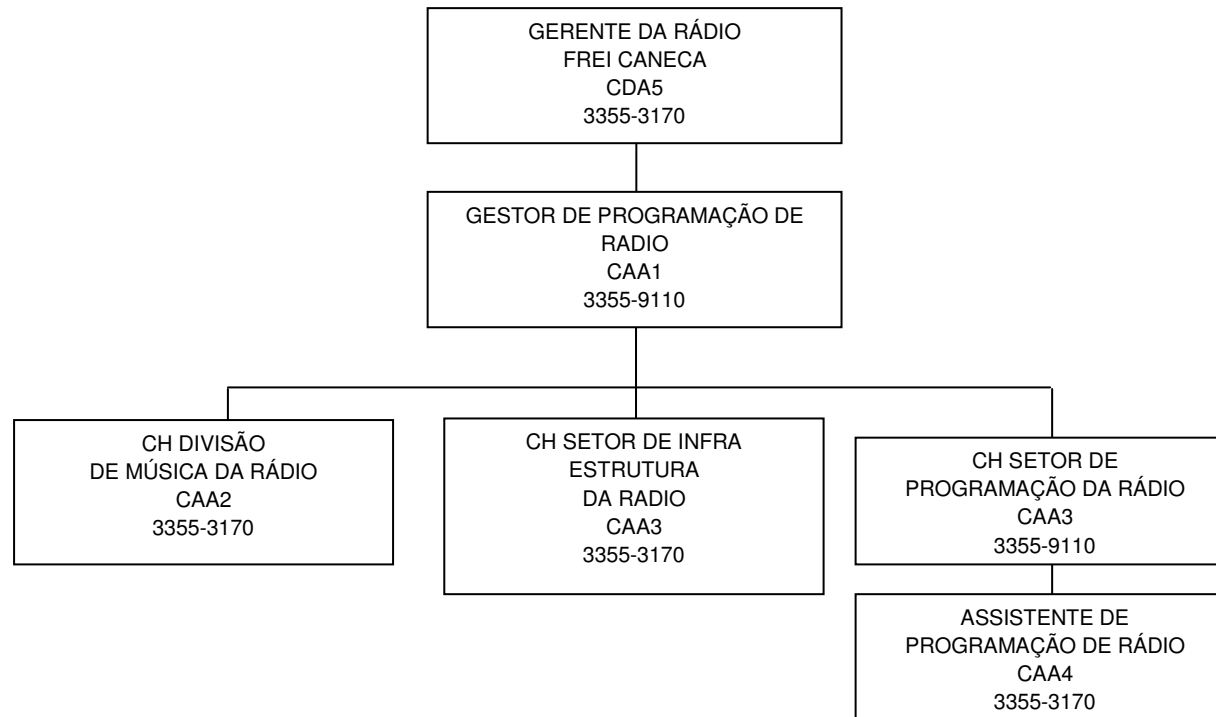

FUNDAÇÃO DE CULTURA CIDADE DO RECIFE

ORGANOGRAMA

JUNHO/2018

FUNDAÇÃO DE CULTURA

GERÊNCIA GERAL DE ADMINISTRAÇÃO E FINANÇAS – GGAF (1)

GERÊNCIA GERAL DE ADMINISTRAÇÃO E FINANÇAS – GGAF (2)

GERÊNCIA GERAL DE APOIO JURÍDICO – GGAJ

GERÊNCIA GERAL DE AÇÕES CULTURAIS - GGAC

GERÊNCIA GERAL DE ARQUITETURA E ENGENHARIA – GGAE

RADIO FREI CANECA FM 101.5

GERÊNCIA DE EQUIPAMENTOS CULTURAIS – GEC

ORQUESTRA SINFÔNICA DO RECIFE - OSR

BANDA SINFÔNICA DO RECIFE - BSR

TEATRO DE SANTA ISABEL - TSI

TEATRO LUIZ MENDONÇA - TLM

CENTRO APOLO-HERMILO

SÍTIO TRINDADE

PÁTIO DE SÃO PEDRO

MUSEU DA CIDADE DO RECIFE - MCR

MUSEU DE ARTE MODERNA ALOÍSIO MAGALHÃES - MAMAM