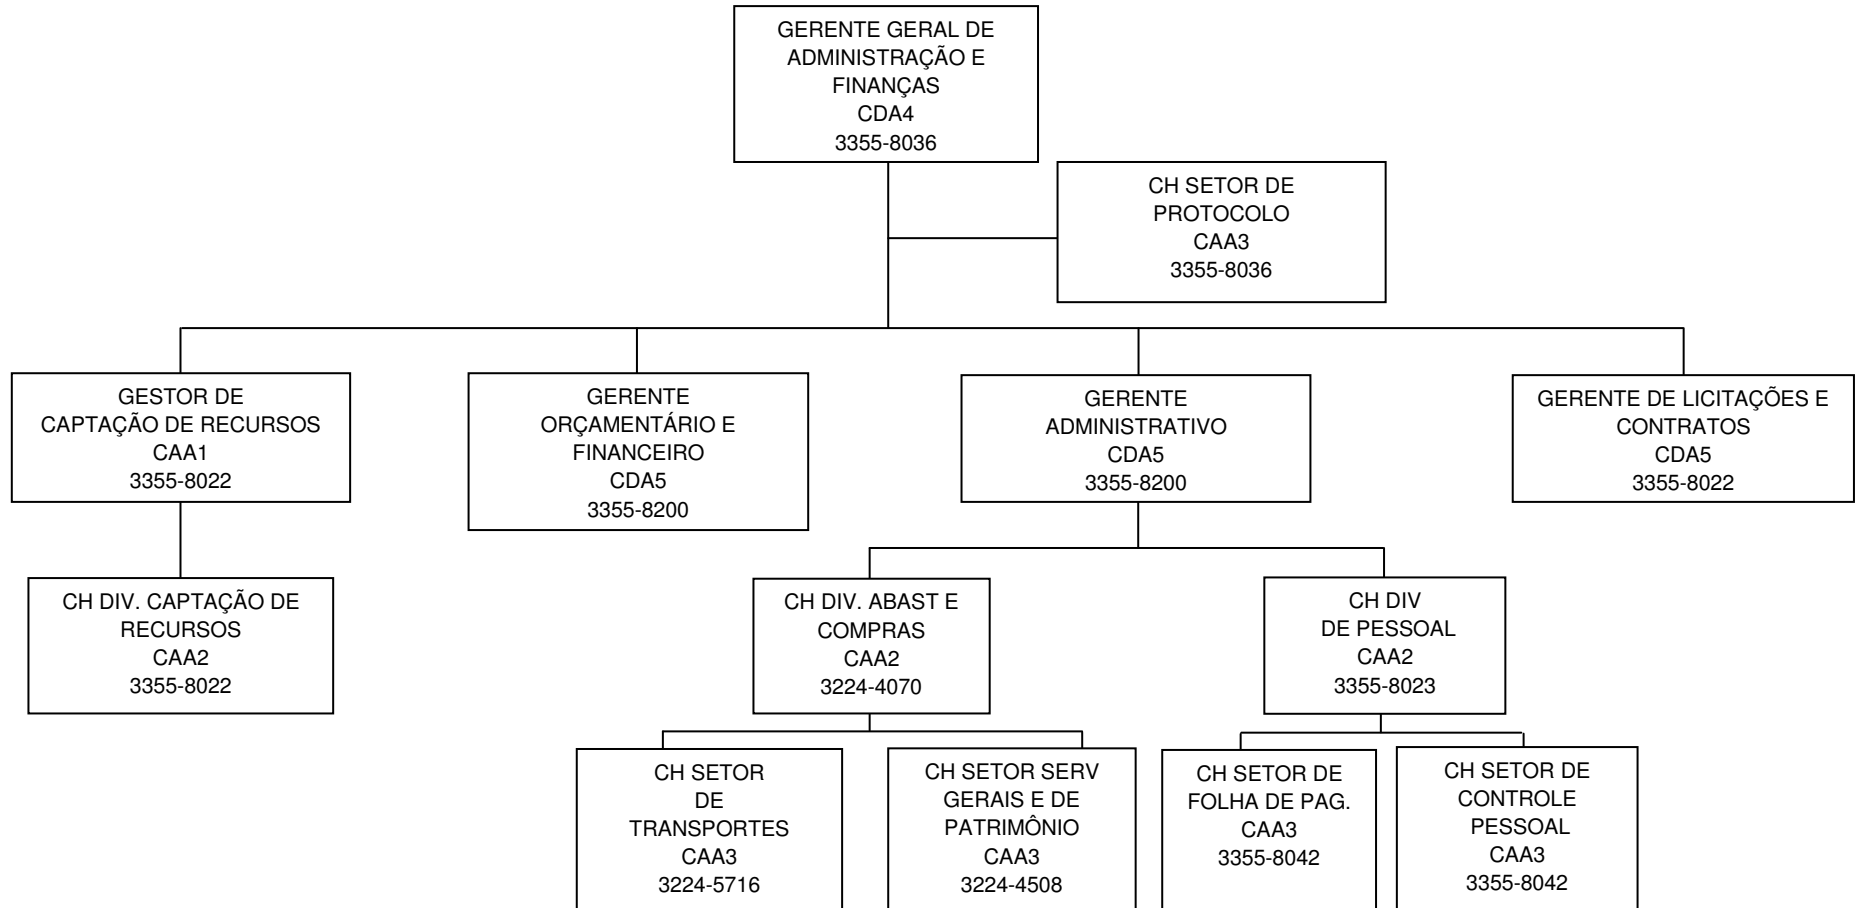

FUNDAÇÃO DE CULTURA CIDADE DO RECIFE

ORGANOGRAMA

JUNHO/2018

FUNDAÇÃO DE CULTURA

GERÊNCIA GERAL DE ADMINISTRAÇÃO E FINANÇAS – GGAF (1)

GERÊNCIA GERAL DE ADMINISTRAÇÃO E FINANÇAS – GGAF (2)

GERÊNCIA GERAL DE APOIO JURÍDICO – GGAJ

GERÊNCIA GERAL DE AÇÕES CULTURAIS - GGAC

GERÊNCIA GERAL DE ARQUITETURA E ENGENHARIA – GGAE

RADIO FREI CANECA FM 101.5

GERÊNCIA DE EQUIPAMENTOS CULTURAIS – GEC

ORQUESTRA SINFÔNICA DO RECIFE - OSR

BANDA SINFÔNICA DO RECIFE - BSR

TEATRO DE SANTA ISABEL - TSI

TEATRO LUIZ MENDONÇA - TLM

CENTRO APOLO-HERMILO

SÍTIO TRINDADE

PÁTIO DE SÃO PEDRO

MUSEU DA CIDADE DO RECIFE - MCR

MUSEU DE ARTE MODERNA ALOÍSIO MAGALHÃES - MAMAM