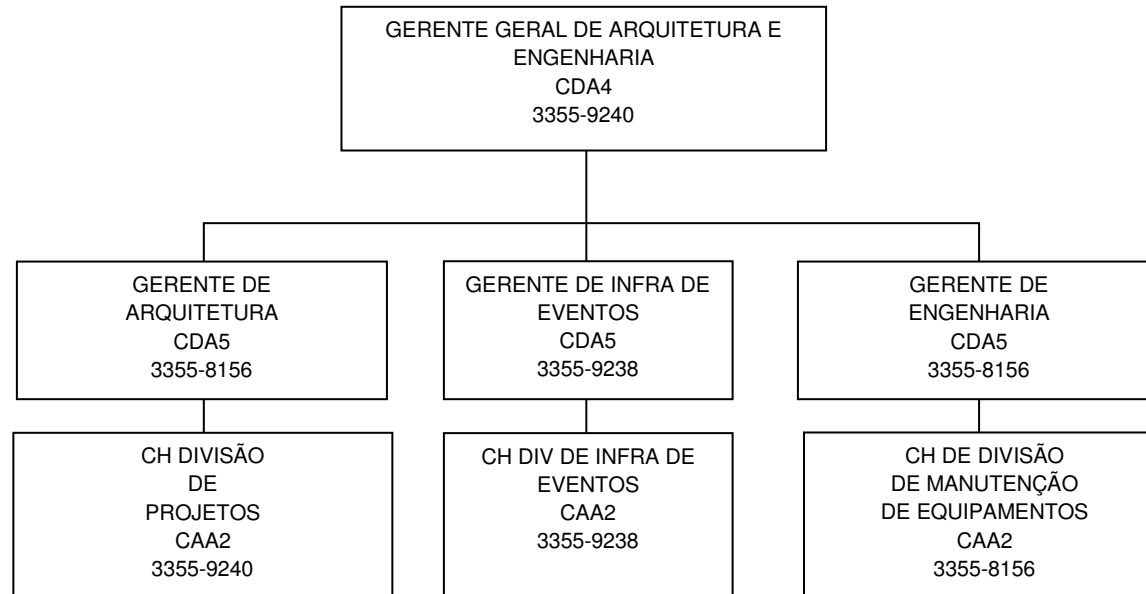

FUNDAÇÃO DE CULTURA CIDADE DO RECIFE

ORGANOGRAMA

JUNHO/2018

FUNDAÇÃO DE CULTURA

GERÊNCIA GERAL DE ADMINISTRAÇÃO E FINANÇAS – GGAF (1)

GERÊNCIA GERAL DE ADMINISTRAÇÃO E FINANÇAS – GGAF (2)

GERÊNCIA GERAL DE APOIO JURÍDICO – GGAJ

GERÊNCIA GERAL DE AÇÕES CULTURAIS - GGAC

GERÊNCIA GERAL DE ARQUITETURA E ENGENHARIA – GGAE

RADIO FREI CANECA FM 101.5

GERÊNCIA DE EQUIPAMENTOS CULTURAIS – GEC

ORQUESTRA SINFÔNICA DO RECIFE - OSR

BANDA SINFÔNICA DO RECIFE - BSR