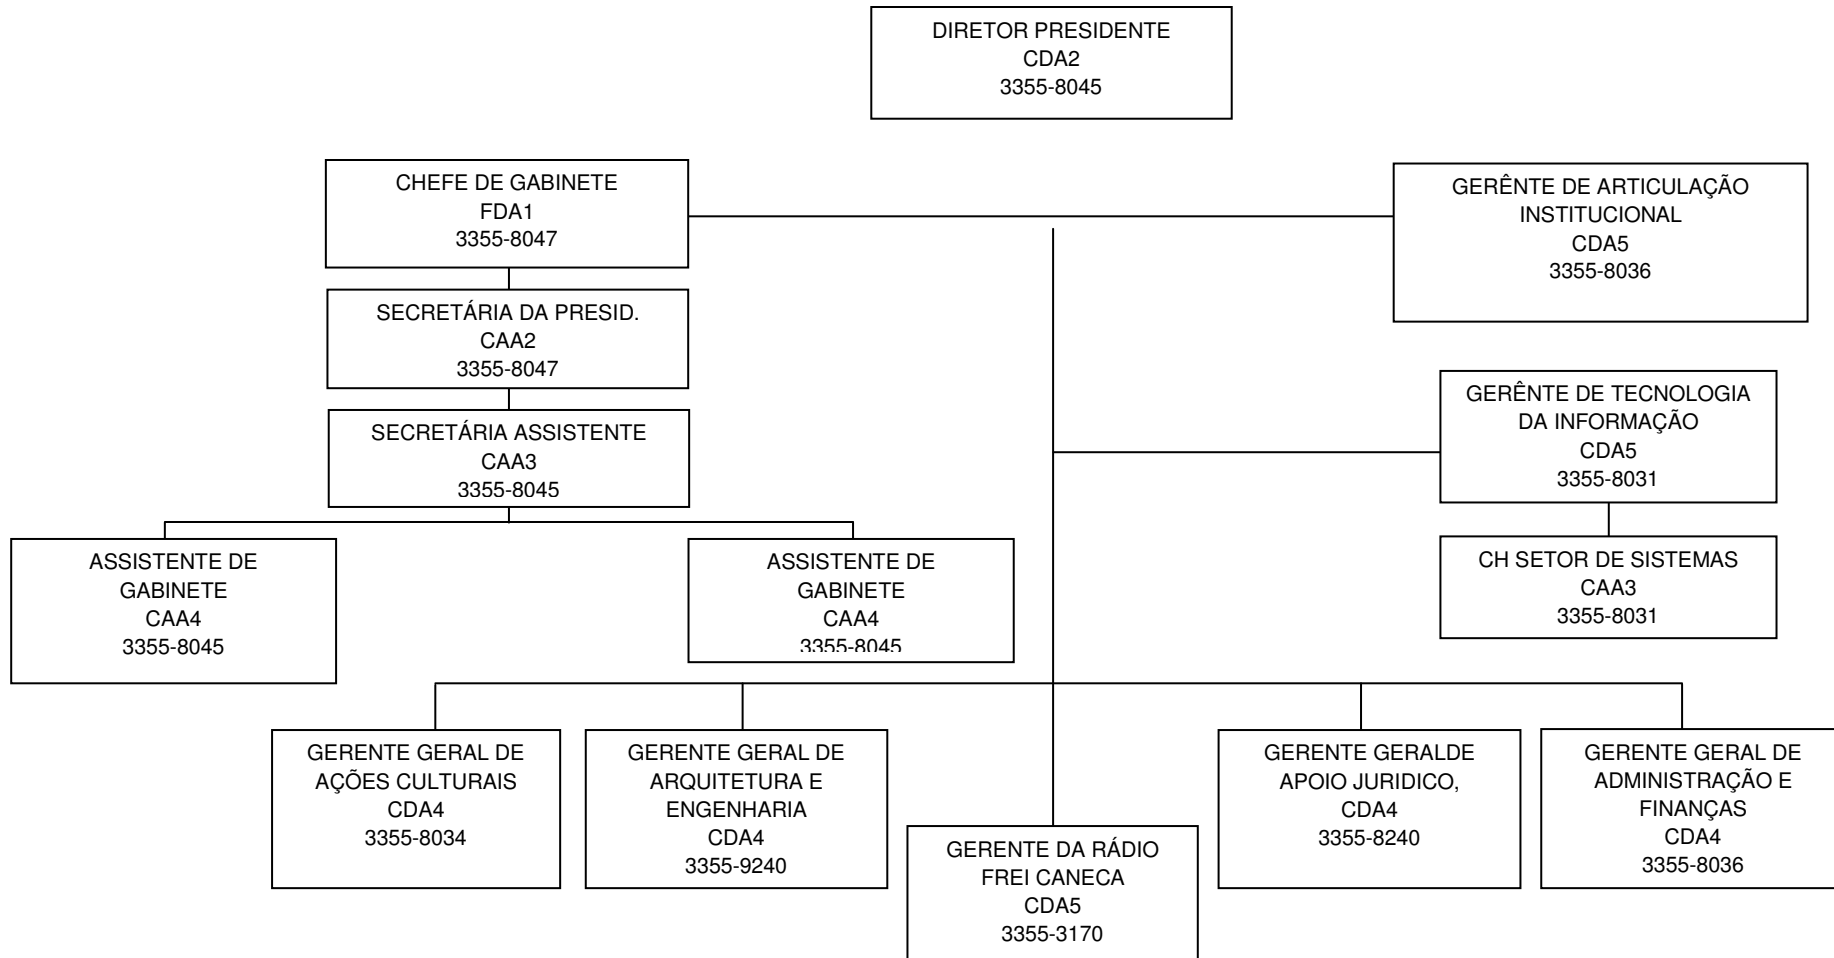

FUNDAÇÃO DE CULTURA CIDADE DO RECIFE

ORGANOGRAMA

JUNHO/2018

FUNDAÇÃO DE CULTURA

GERÊNCIA GERAL DE ADMINISTRAÇÃO E FINANÇAS – GGAF (1)

GERÊNCIA GERAL DE ADMINISTRAÇÃO E FINANÇAS – GGAF (2)

GERÊNCIA GERAL DE APOIO JURÍDICO – GGAJ

GERÊNCIA GERAL DE AÇÕES CULTURAIS - GGAC

GERÊNCIA GERAL DE ARQUITETURA E ENGENHARIA – GGAE

RADIO FREI CANECA FM 101.5

GERÊNCIA DE EQUIPAMENTOS CULTURAIS – GEC

ORQUESTRA SINFÔNICA DO RECIFE - OSR

BANDA SINFÔNICA DO RECIFE - BSR

TEATRO DE SANTA ISABEL - TSI

TEATRO LUIZ MENDONÇA - TLM

CENTRO APOLO-HERMILO

SÍTIO TRINDADE

PÁTIO DE SÃO PEDRO

MUSEU DA CIDADE DO RECIFE - MCR

MUSEU DE ARTE MODERNA ALOÍSIO MAGALHÃES - MAMAM