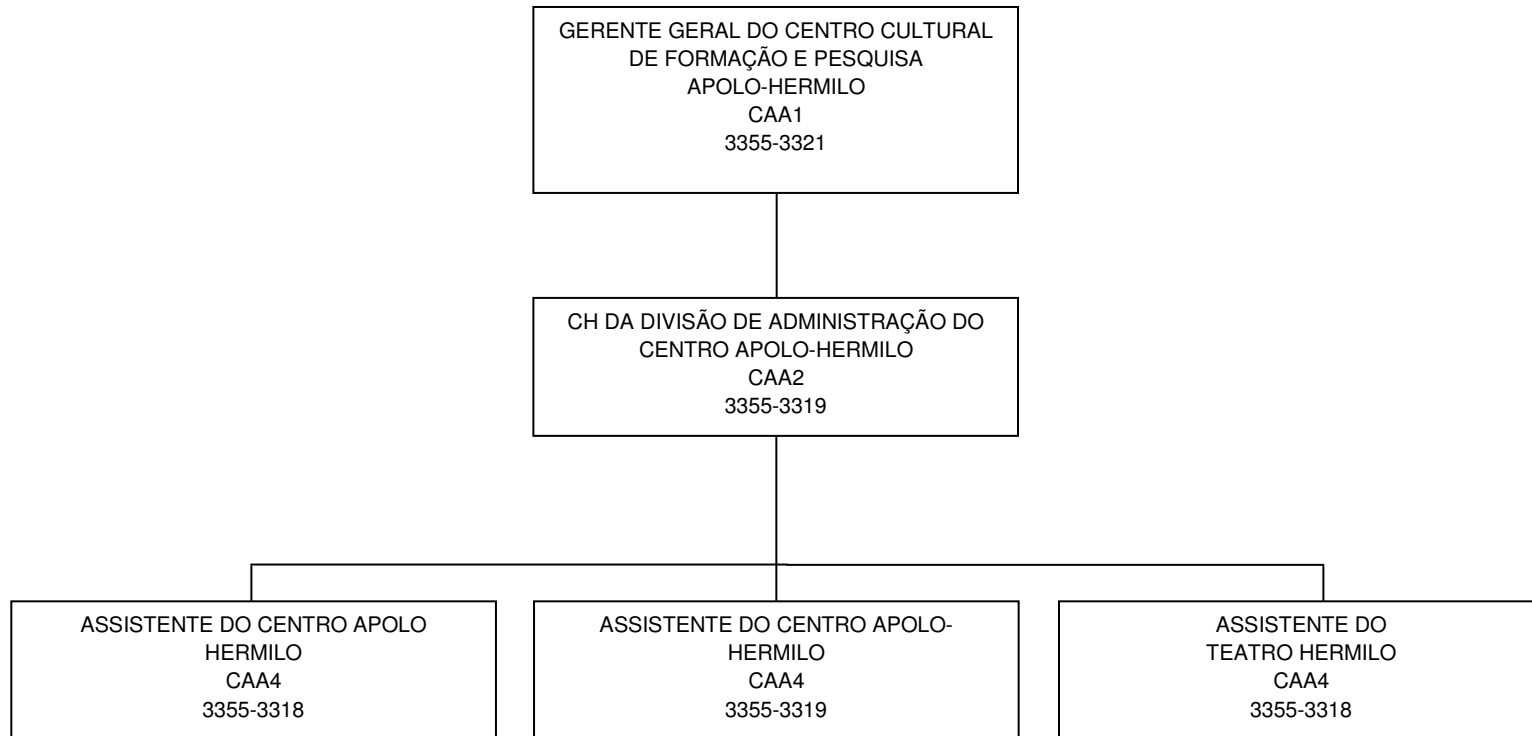

FUNDAÇÃO DE CULTURA CIDADE DO RECIFE

ORGANOGRAMA

JUNHO/2018

FUNDAÇÃO DE CULTURA

GERÊNCIA GERAL DE ADMINISTRAÇÃO E FINANÇAS – GGAF (1)

GERÊNCIA GERAL DE ADMINISTRAÇÃO E FINANÇAS – GGAF (2)

GERÊNCIA GERAL DE APOIO JURÍDICO – GGAJ

GERÊNCIA GERAL DE AÇÕES CULTURAIS - GGAC

GERÊNCIA GERAL DE ARQUITETURA E ENGENHARIA – GGAE

RADIO FREI CANECA FM 101.5

GERÊNCIA DE EQUIPAMENTOS CULTURAIS – GEC

ORQUESTRA SINFÔNICA DO RECIFE - OSR

BANDA SINFÔNICA DO RECIFE - BSR

TEATRO DE SANTA ISABEL - TSI

TEATRO LUIZ MENDONÇA - TLM

CENTRO APOLO-HERMILO

SÍTIO TRINDADE

PÁTIO DE SÃO PEDRO

MUSEU DA CIDADE DO RECIFE - MCR

MUSEU DE ARTE MODERNA ALOÍSIO MAGALHÃES - MAMAM