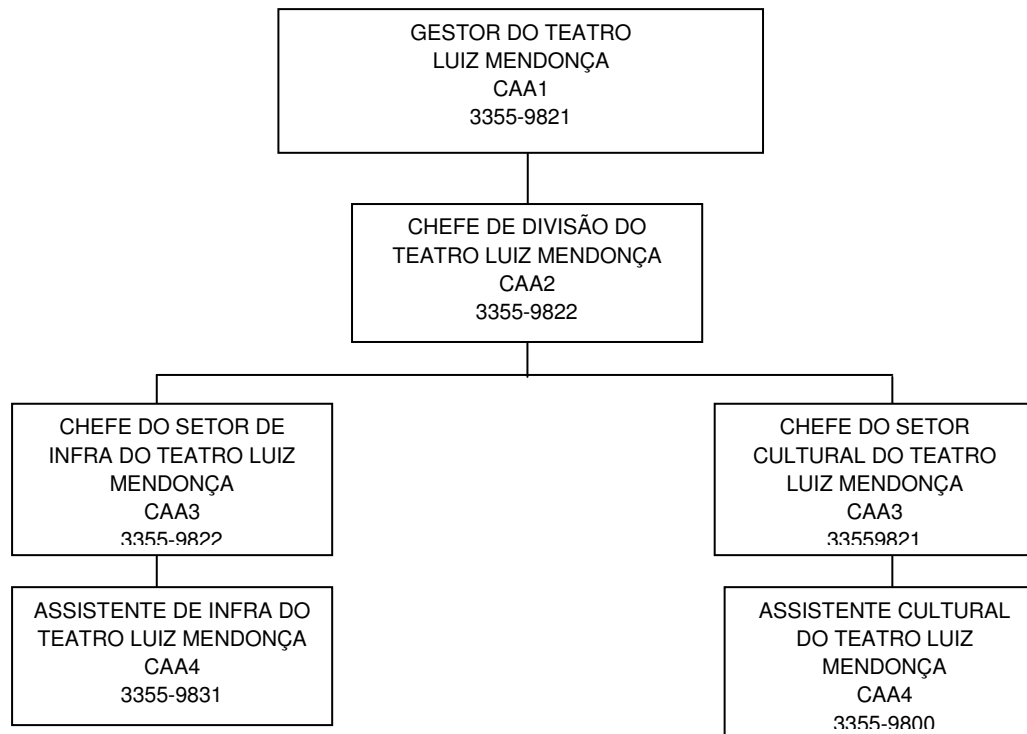

FUNDAÇÃO DE CULTURA CIDADE DO RECIFE

ORGANOGRAMA

JUNHO/2018

FUNDAÇÃO DE CULTURA

GERÊNCIA GERAL DE ADMINISTRAÇÃO E FINANÇAS – GGAF (1)

GERÊNCIA GERAL DE ADMINISTRAÇÃO E FINANÇAS – GGAF (2)

GERÊNCIA GERAL DE APOIO JURÍDICO – GGAJ

GERÊNCIA GERAL DE AÇÕES CULTURAIS - GGAC

GERÊNCIA GERAL DE ARQUITETURA E ENGENHARIA – GGAE

RADIO FREI CANECA FM 101.5

GERÊNCIA DE EQUIPAMENTOS CULTURAIS – GEC

ORQUESTRA SINFÔNICA DO RECIFE - OSR

BANDA SINFÔNICA DO RECIFE - BSR

TEATRO DE SANTA ISABEL - TSI

TEATRO LUIZ MENDONÇA - TLM

CENTRO APOLO-HERMILO

SÍTIO TRINDADE

PÁTIO DE SÃO PEDRO

MUSEU DA CIDADE DO RECIFE - MCR

MUSEU DE ARTE MODERNA ALOÍSIO MAGALHÃES - MAMAM