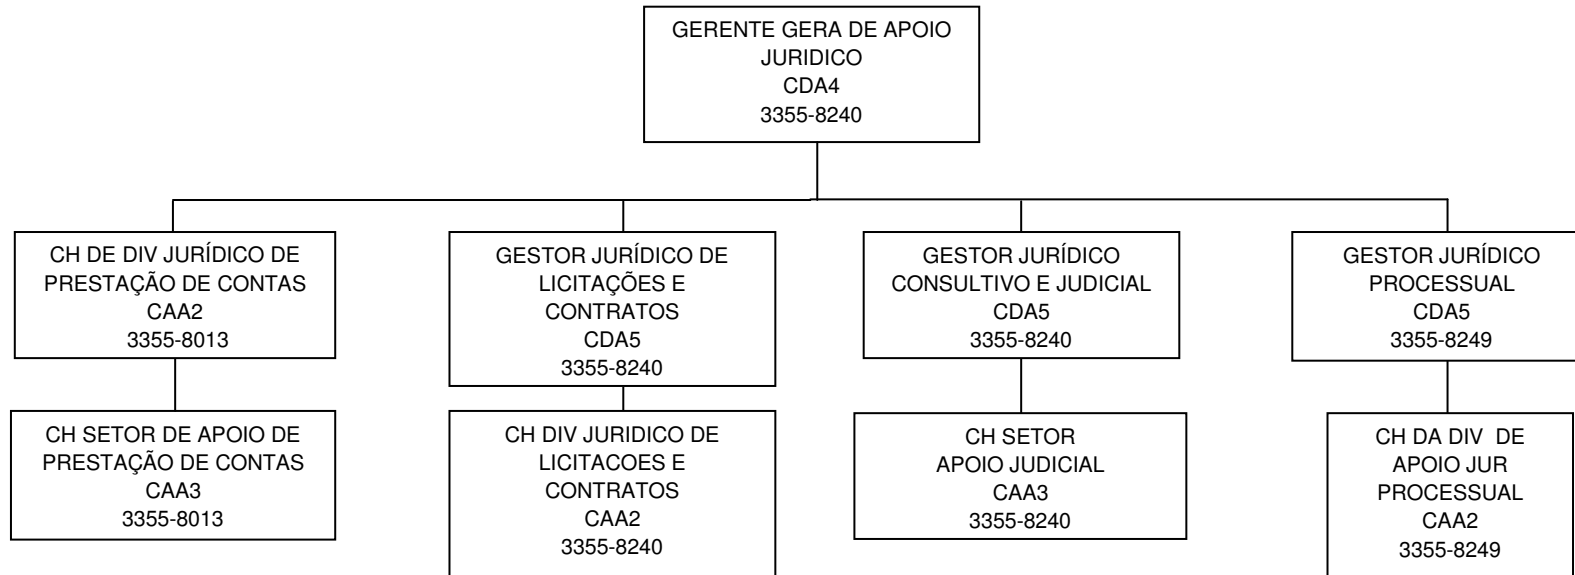

FUNDAÇÃO DE CULTURA CIDADE DO RECIFE

ORGANOGRAMA

JUNHO/2018

FUNDAÇÃO DE CULTURA

GERÊNCIA GERAL DE ADMINISTRAÇÃO E FINANÇAS – GGAF (1)

GERÊNCIA GERAL DE ADMINISTRAÇÃO E FINANÇAS – GGAF (2)

GERÊNCIA GERAL DE APOIO JURÍDICO – GGAJ

GERÊNCIA GERAL DE AÇÕES CULTURAIS - GGAC

GERÊNCIA GERAL DE ARQUITETURA E ENGENHARIA – GGAE

RADIO FREI CANECA FM 101.5

GERÊNCIA DE EQUIPAMENTOS CULTURAIS – GEC

ORQUESTRA SINFÔNICA DO RECIFE - OSR

BANDA SINFÔNICA DO RECIFE - BSR