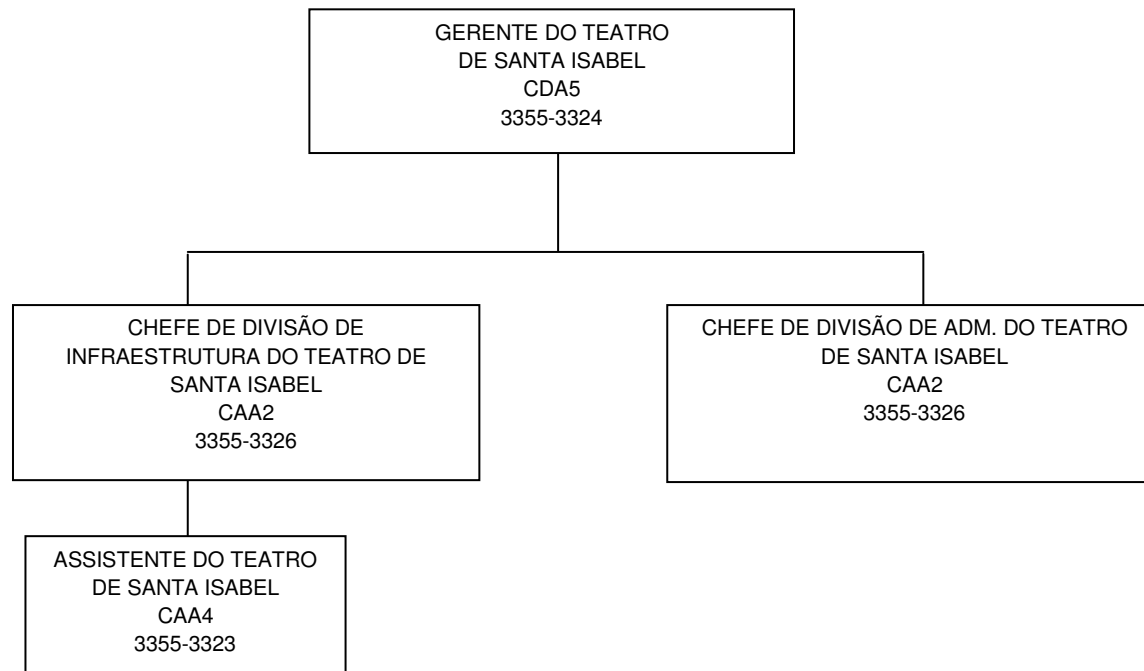

FUNDAÇÃO DE CULTURA CIDADE DO RECIFE

ORGANOGRAMA

JUNHO/2018

FUNDAÇÃO DE CULTURA

GERÊNCIA GERAL DE ADMINISTRAÇÃO E FINANÇAS – GGAF (1)

GERÊNCIA GERAL DE ADMINISTRAÇÃO E FINANÇAS – GGAF (2)

GERÊNCIA GERAL DE APOIO JURÍDICO – GGAJ

GERÊNCIA GERAL DE AÇÕES CULTURAIS - GGAC

GERÊNCIA GERAL DE ARQUITETURA E ENGENHARIA – GGAE

RADIO FREI CANECA FM 101.5

GERÊNCIA DE EQUIPAMENTOS CULTURAIS – GEC

ORQUESTRA SINFÔNICA DO RECIFE - OSR

BANDA SINFÔNICA DO RECIFE - BSR

TEATRO DE SANTA ISABEL - TSI

TEATRO LUIZ MENDONÇA - TLM

CENTRO APOLO-HERMILO

SÍTIO TRINDADE

PÁTIO DE SÃO PEDRO

MUSEU DA CIDADE DO RECIFE - MCR

MUSEU DE ARTE MODERNA ALOÍSIO MAGALHÃES - MAMAM