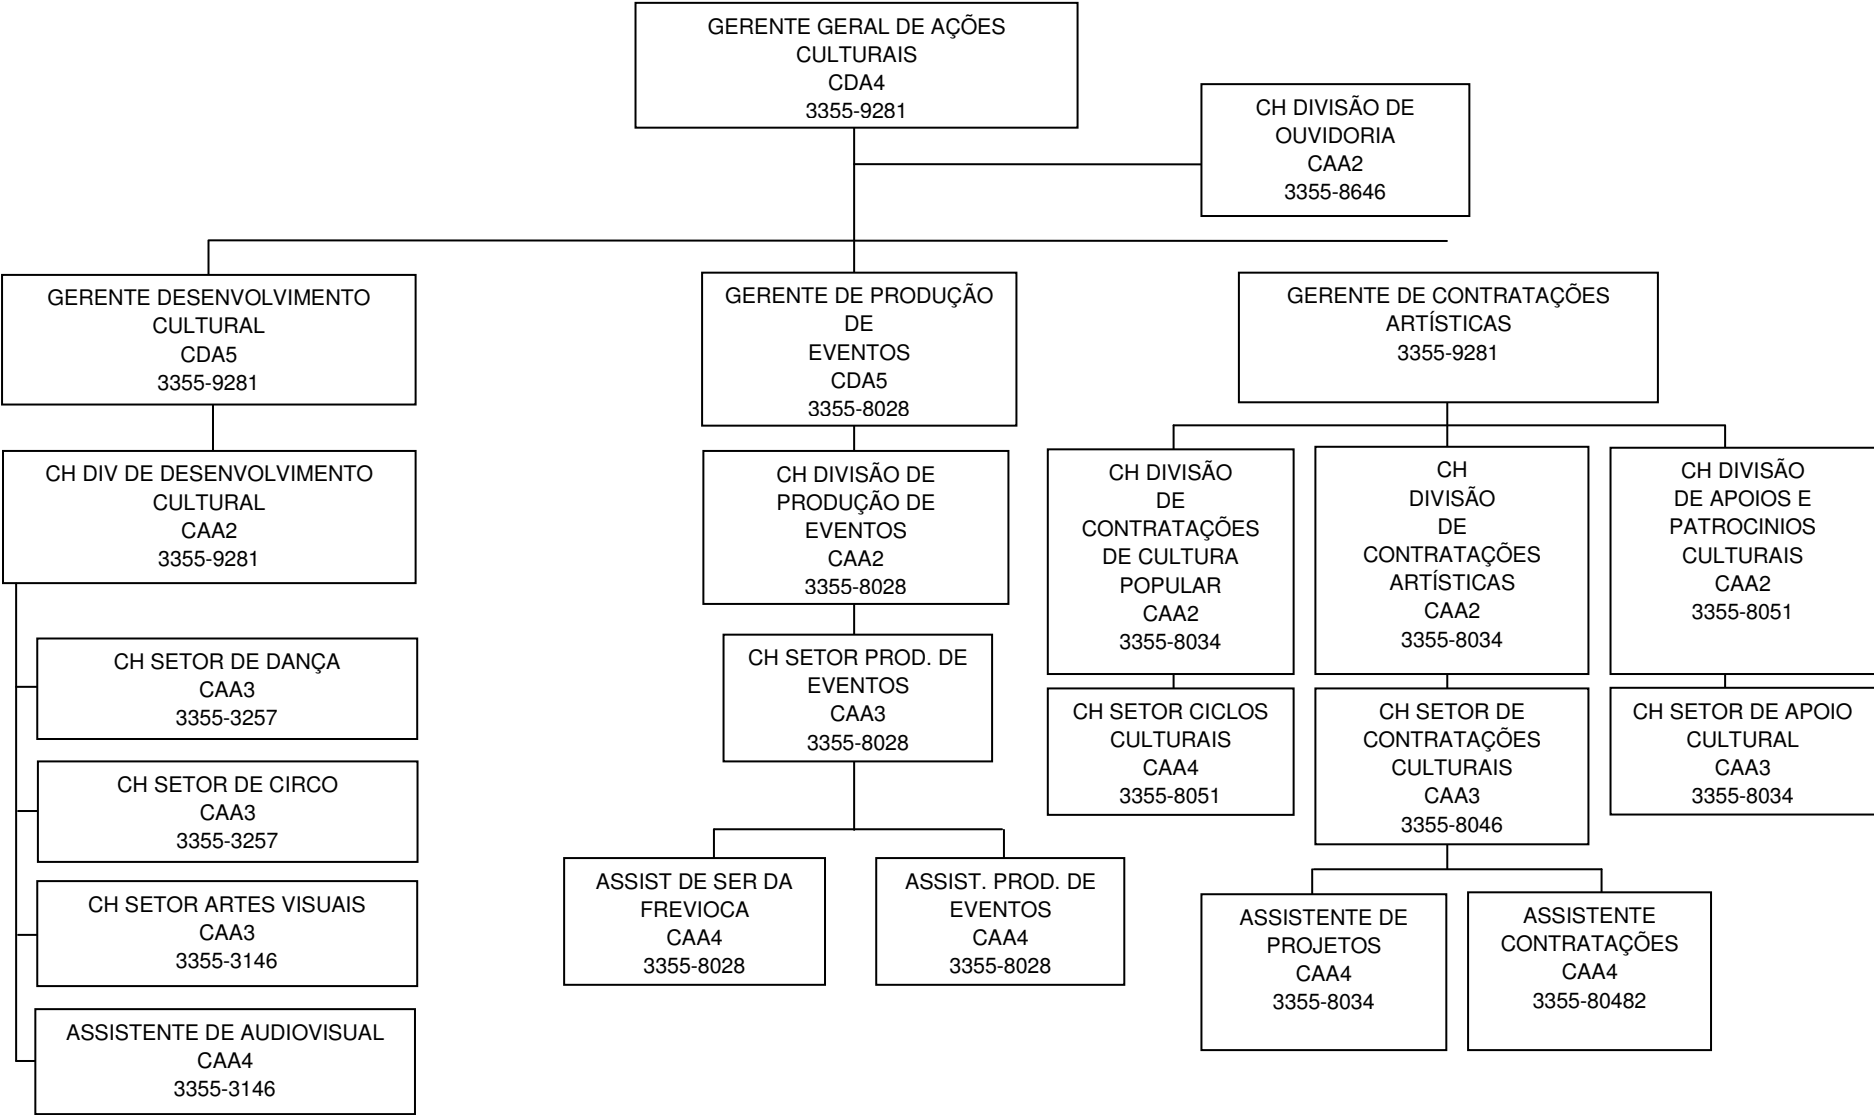

FUNDAÇÃO DE CULTURA CIDADE DO RECIFE

ORGANOGRAMA

JUNHO/2018

FUNDAÇÃO DE CULTURA

GERÊNCIA GERAL DE ADMINISTRAÇÃO E FINANÇAS – GGAF (1)

GERÊNCIA GERAL DE ADMINISTRAÇÃO E FINANÇAS – GGAF (2)

GERÊNCIA GERAL DE APOIO JURÍDICO – GGAJ

GERÊNCIA GERAL DE AÇÕES CULTURAIS - GGAC

GERÊNCIA GERAL DE ARQUITETURA E ENGENHARIA – GGAE

RADIO FREI CANECA FM 101.5

GERÊNCIA DE EQUIPAMENTOS CULTURAIS – GEC

ORQUESTRA SINFÔNICA DO RECIFE - OSR

BANDA SINFÔNICA DO RECIFE - BSR

TEATRO DE SANTA ISABEL - TSI

TEATRO LUIZ MENDONÇA - TLM

CENTRO APOLO-HERMILO

SÍTIO TRINDADE

PÁTIO DE SÃO PEDRO

MUSEU DA CIDADE DO RECIFE - MCR

MUSEU DE ARTE MODERNA ALOÍSIO MAGALHÃES - MAMAM