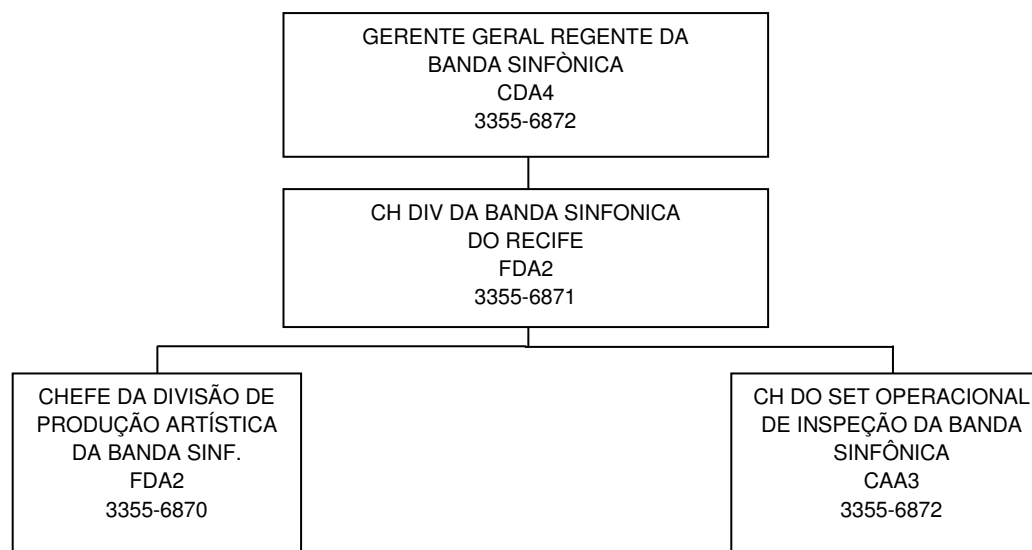

FUNDAÇÃO DE CULTURA CIDADE DO RECIFE

ORGANOGRAMA

JUNHO/2018

FUNDAÇÃO DE CULTURA

GERÊNCIA GERAL DE ADMINISTRAÇÃO E FINANÇAS – GGAF (1)

GERÊNCIA GERAL DE ADMINISTRAÇÃO E FINANÇAS – GGAF (2)

GERÊNCIA GERAL DE APOIO JURÍDICO – GGAJ

GERÊNCIA GERAL DE AÇÕES CULTURAIS - GGAC

GERÊNCIA GERAL DE ARQUITETURA E ENGENHARIA – GGAE

RADIO FREI CANECA FM 101.5

GERÊNCIA DE EQUIPAMENTOS CULTURAIS – GEC

ORQUESTRA SINFÔNICA DO RECIFE - OSR

BANDA SINFÔNICA DO RECIFE - BSR