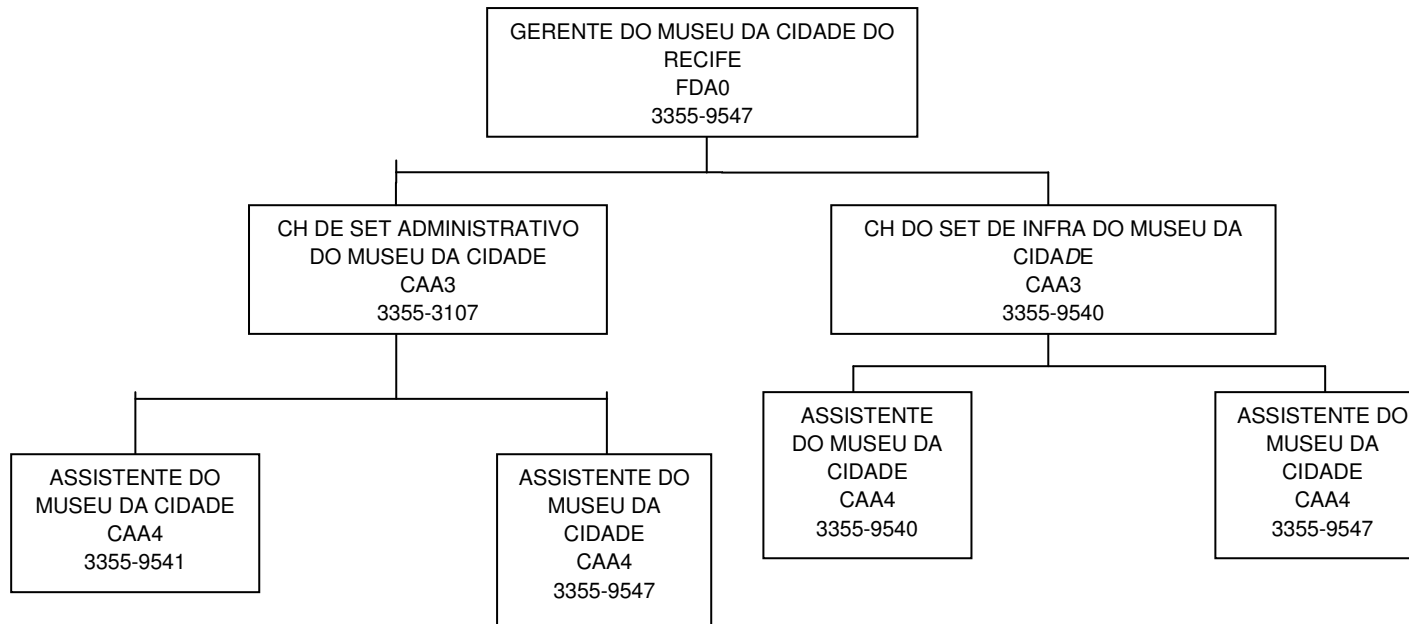

FUNDAÇÃO DE CULTURA CIDADE DO RECIFE

ORGANOGRAMA

JUNHO/2018

FUNDAÇÃO DE CULTURA

GERÊNCIA GERAL DE ADMINISTRAÇÃO E FINANÇAS – GGAF (1)

GERÊNCIA GERAL DE ADMINISTRAÇÃO E FINANÇAS – GGAF (2)

GERÊNCIA GERAL DE APOIO JURÍDICO – GGAJ

GERÊNCIA GERAL DE AÇÕES CULTURAIS - GGAC

GERÊNCIA GERAL DE ARQUITETURA E ENGENHARIA – GGAE

RADIO FREI CANECA FM 101.5

GERÊNCIA DE EQUIPAMENTOS CULTURAIS – GEC

ORQUESTRA SINFÔNICA DO RECIFE - OSR

BANDA SINFÔNICA DO RECIFE - BSR

TEATRO DE SANTA ISABEL - TSI

TEATRO LUIZ MENDONÇA - TLM

CENTRO APOLO-HERMILO

SÍTIO TRINDADE

PÁTIO DE SÃO PEDRO

MUSEU DA CIDADE DO RECIFE - MCR

MUSEU DE ARTE MODERNA ALOÍSIO MAGALHÃES - MAMAM