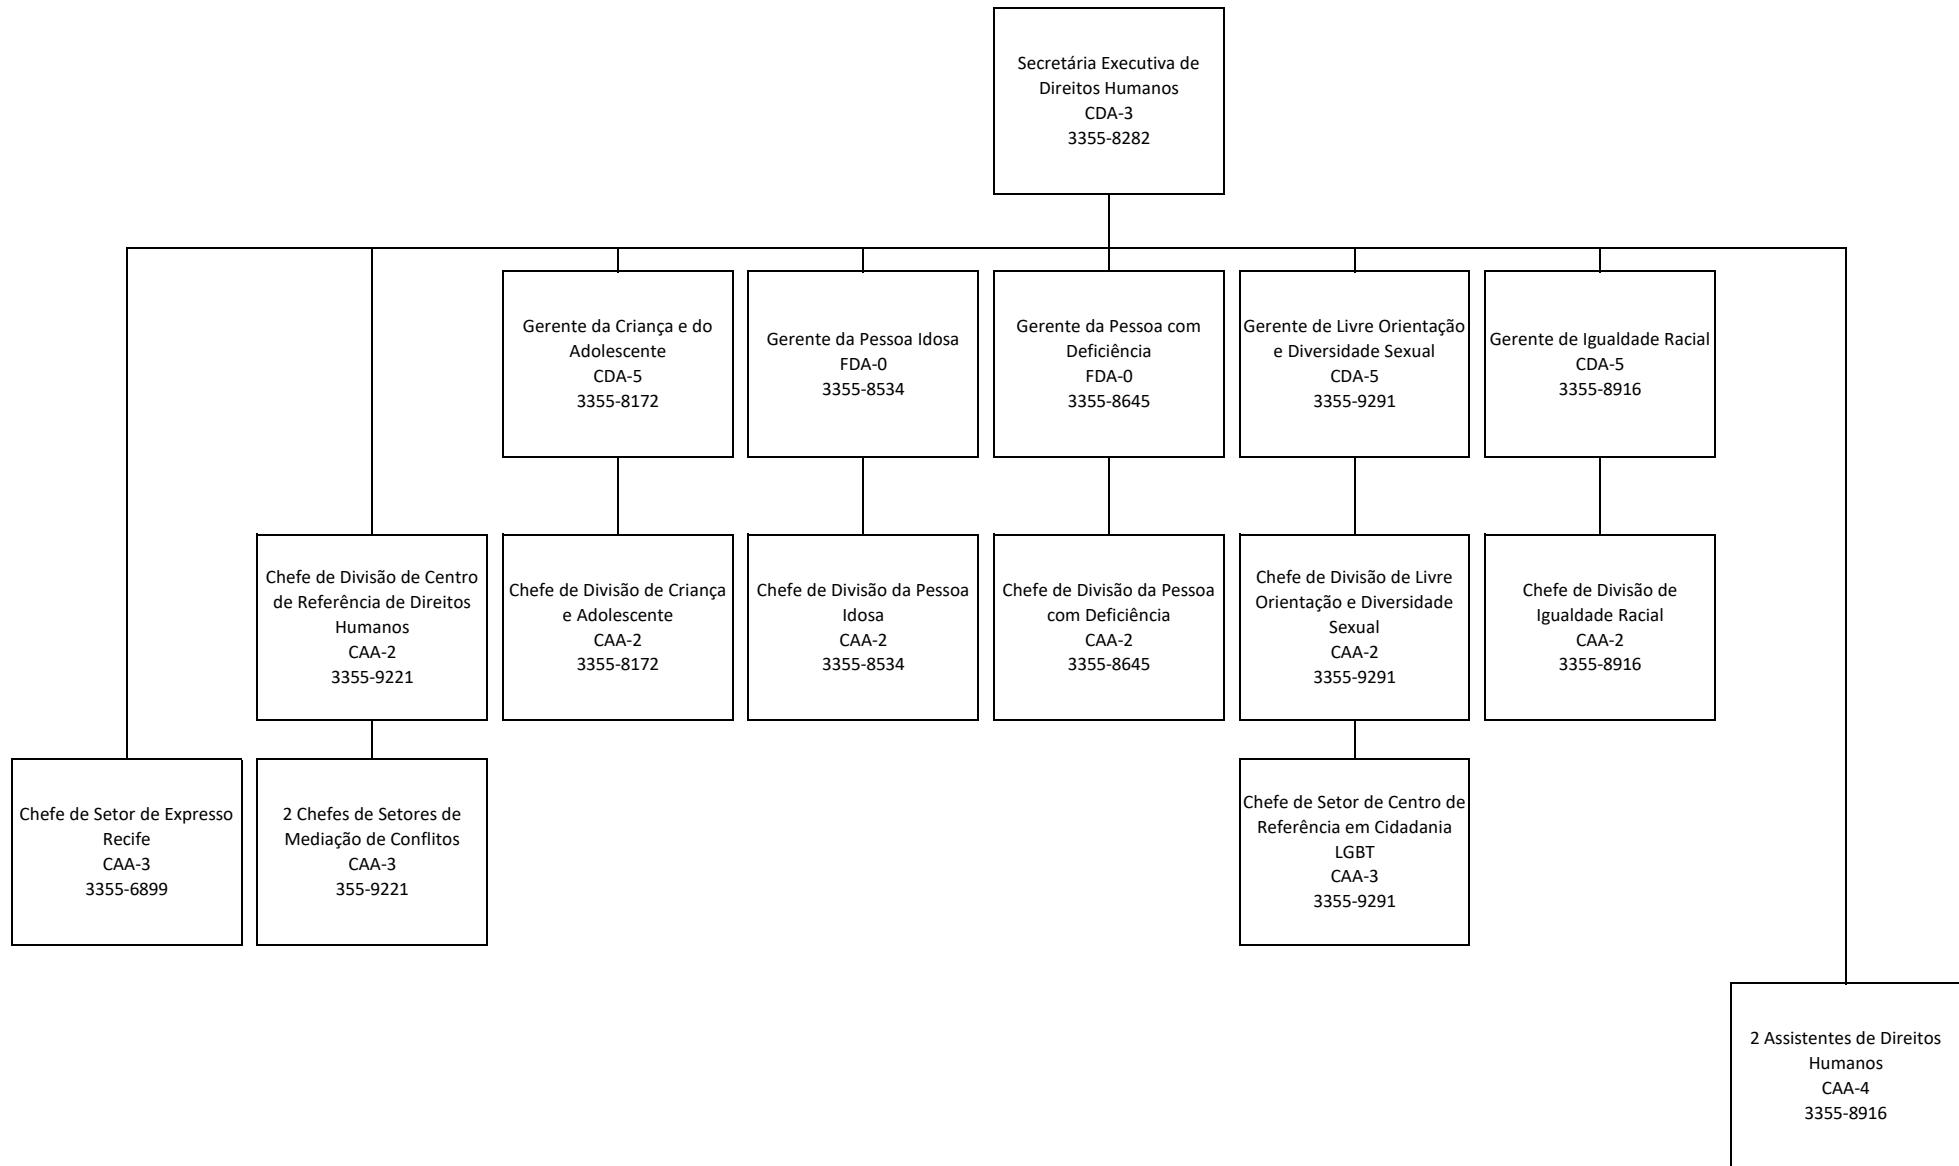

PREITURA DA CIDADE DO RECIFE

SECRETARIA DE DESENVOLVIMENTO SOCIAL, JUVENTUDE, POLÍTICAS SOBRE DROGAS E DIREITOS HUMANOS

ORGANOGRAMA - GERÊNCIA GERAL DE ADMINISTRAÇÃO E FINANÇAS

PREITURA DA CIDADE DO RECIFE  
SECRETARIA DE DESENVOLVIMENTO SOCIAL, JUVENTUDE, POLÍTICAS SOBRE DROGAS E DIREITOS HUMANOS

ORGANOGRAMA - SECRETARIA EXECUTIVA DE ASSISTÊNCIA SOCIAL

PREITURA DA CIDADE DO RECIFE  
SECRETARIA DE DESENVOLVIMENTO SOCIAL, JUVENTUDE, POLÍTICAS SOBRE DROGAS E DIREITOS HUMANOS

ORGANOGRAMA - SECRETARIA EXECUTIVA DE ASSISTÊNCIA SOCIAL

**PREITURA DA CIDADE DO RECIFE**  
**SECRETARIA DE DESENVOLVIMENTO SOCIAL, JUVENTUDE, POLÍTICAS SOBRE DROGAS E DIREITOS HUMANOS**  
**ORGANOGRAMA - SECRETARIA EXECUTIVA DE DIREITOS HUMANOS**

PREITURA DA CIDADE DO RECIFE  
SECRETARIA DE DESENVOLVIMENTO SOCIAL, JUVENTUDE, POLÍTICAS SOBRE DROGAS E DIREITOS HUMANOS

ORGANOGRAMA - SECRETARIA EXECUTIVA DE JUVENTUDE

**PREITURA DA CIDADE DO RECIFE**  
**SECRETARIA DE DESENVOLVIMENTO SOCIAL, JUVENTUDE, POLÍTICAS SOBRE DROGAS E DIREITOS HUMANOS**  
**ORGANOGRAMA - SECRETARIA EXECUTIVA DE POLITICAS SOBRE DROGAS**