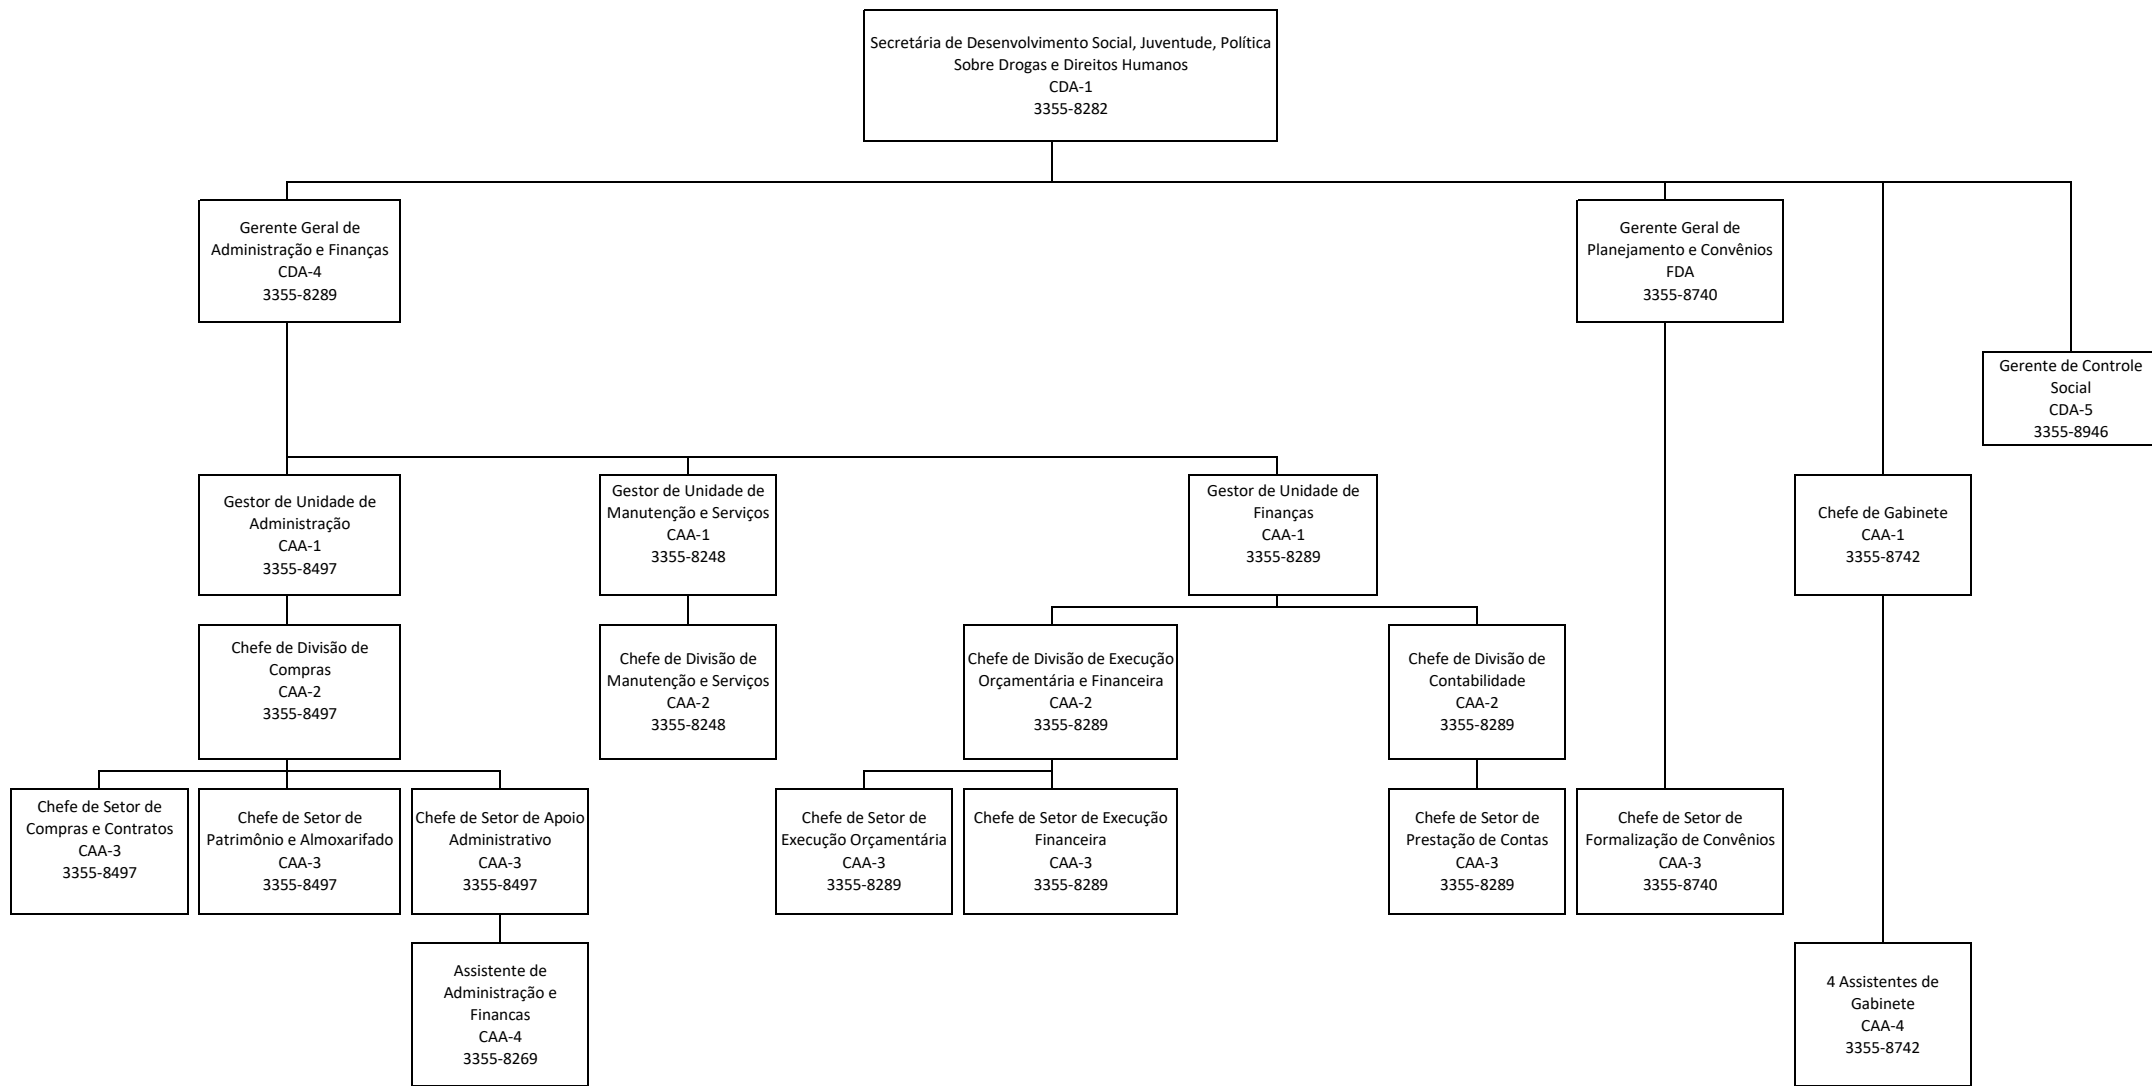

PREITURA DA CIDADE DO RECIFE

SECRETARIA DE DESENVOLVIMENTO SOCIAL, JUVENTUDE, POLÍTICAS SOBRE DROGAS E DIREITOS HUMANOS

ORGANOGRAMA - GERÊNCIA GERAL DE ADMINISTRAÇÃO E FINANÇAS

PREITURA DA CIDADE DO RECIFE  
SECRETARIA DE DESENVOLVIMENTO SOCIAL, JUVENTUDE, POLÍTICAS SOBRE DROGAS E DIREITOS HUMANOS

ORGANOGRAMA - SECRETARIA EXECUTIVA DE ASSISTÊNCIA SOCIAL

PREITURA DA CIDADE DO RECIFE  
SECRETARIA DE DESENVOLVIMENTO SOCIAL, JUVENTUDE, POLÍTICAS SOBRE DROGAS E DIREITOS HUMANOS

ORGANOGRAMA - SECRETARIA EXECUTIVA DE ASSISTÊNCIA SOCIAL

**PREITURA DA CIDADE DO RECIFE**  
**SECRETARIA DE DESENVOLVIMENTO SOCIAL, JUVENTUDE, POLÍTICAS SOBRE DROGAS E DIREITOS HUMANOS**  
**ORGANOGRAMA - SECRETARIA EXECUTIVA DE DIREITOS HUMANOS**

PREITURA DA CIDADE DO RECIFE  
SECRETARIA DE DESENVOLVIMENTO SOCIAL, JUVENTUDE, POLÍTICAS SOBRE DROGAS E DIREITOS HUMANOS

ORGANOGRAMA - SECRETARIA EXECUTIVA DE JUVENTUDE

**PREITURA DA CIDADE DO RECIFE**  
**SECRETARIA DE DESENVOLVIMENTO SOCIAL, JUVENTUDE, POLÍTICAS SOBRE DROGAS E DIREITOS HUMANOS**  
**ORGANOGRAMA - SECRETARIA EXECUTIVA DE POLITICAS SOBRE DROGAS**