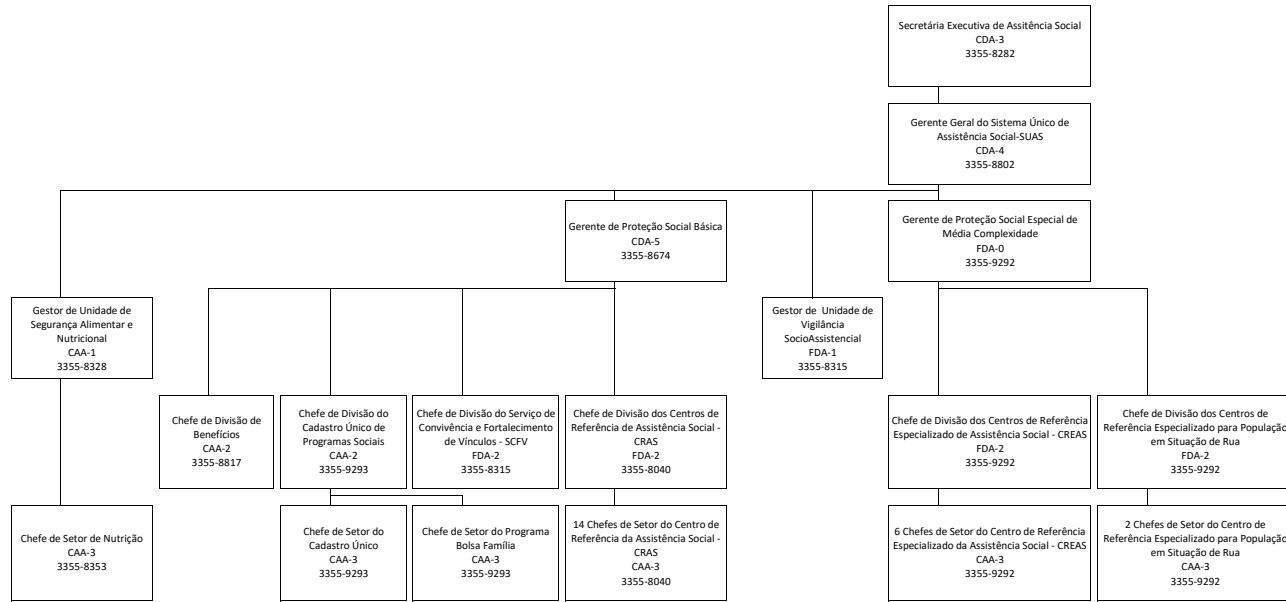

PREITURA DA CIDADE DO RECIFE
SECRETARIA DE DESENVOLVIMENTO SOCIAL, JUVENTUDE, POLÍTICAS SOBRE DROGAS E DIREITOS HUMANOS