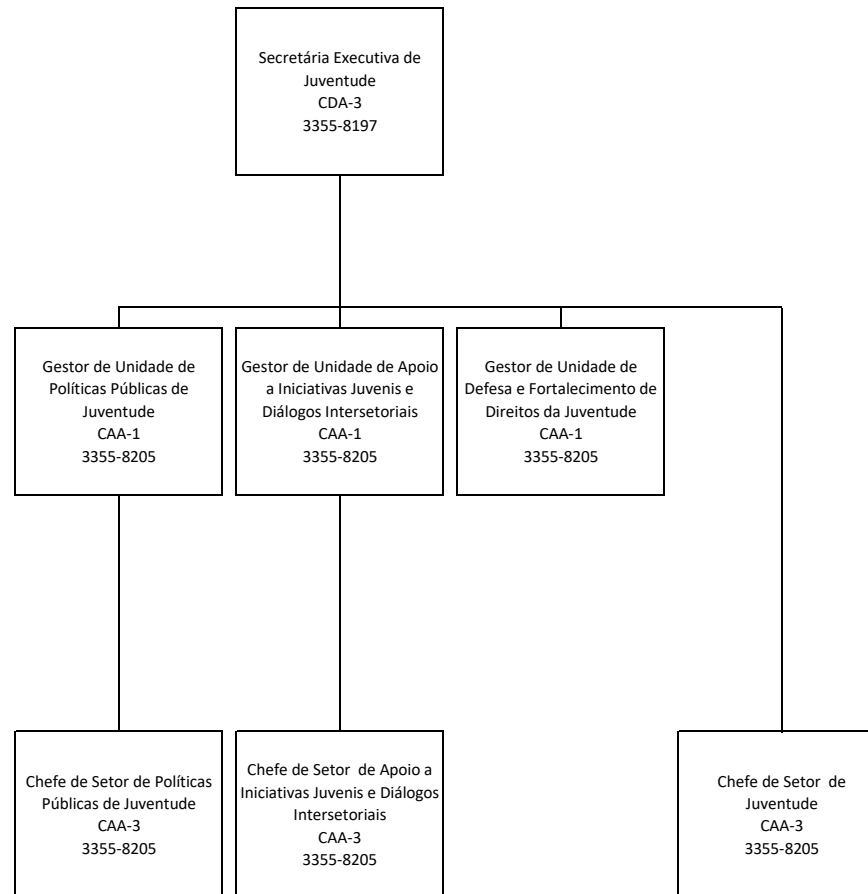

PREITURA DA CIDADE DO RECIFE
SECRETARIA DE DESENVOLVIMENTO SOCIAL, JUVENTUDE, POLÍTICAS SOBRE DROGAS E DIREITOS HUMANOS

ORGANOGRAMA - SECRETARIA EXECUTIVA DE JUVENTUDE