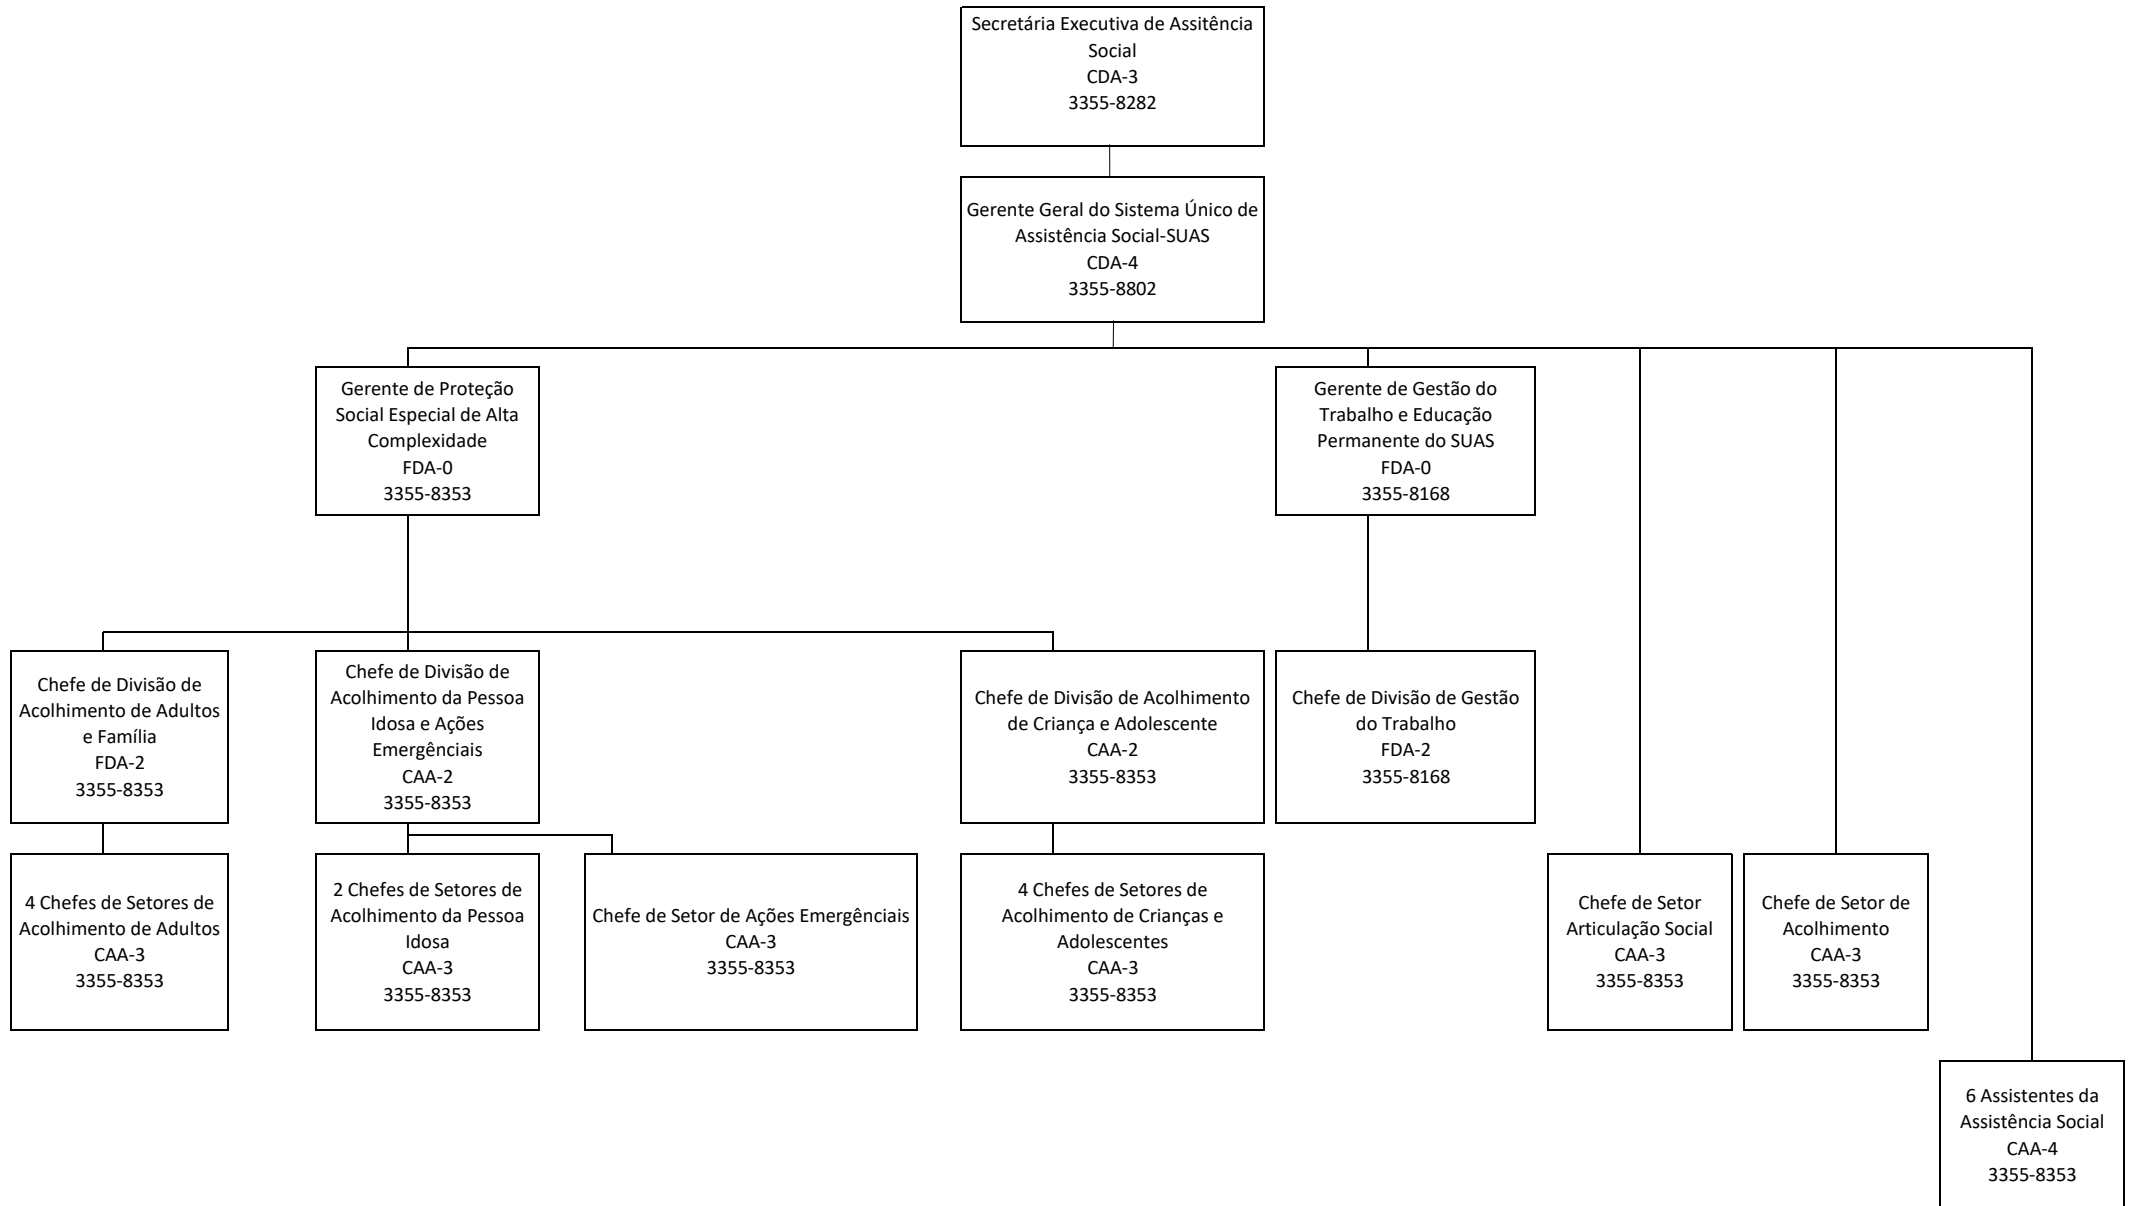

PREITURA DA CIDADE DO RECIFE

SECRETARIA DE DESENVOLVIMENTO SOCIAL, JUVENTUDE, POLÍTICAS SOBRE DROGAS E DIREITOS HUMANOS

ORGANOGRAMA - GERÊNCIA GERAL DE ADMINISTRAÇÃO E FINANÇAS

PREITURA DA CIDADE DO RECIFE  
SECRETARIA DE DESENVOLVIMENTO SOCIAL, JUVENTUDE, POLÍTICAS SOBRE DROGAS E DIREITOS HUMANOS

ORGANOGRAMA - SECRETARIA EXECUTIVA DE ASSISTÊNCIA SOCIAL

PREITURA DA CIDADE DO RECIFE  
SECRETARIA DE DESENVOLVIMENTO SOCIAL, JUVENTUDE, POLÍTICAS SOBRE DROGAS E DIREITOS HUMANOS

ORGANOGRAMA - SECRETARIA EXECUTIVA DE ASSISTÊNCIA SOCIAL

**PREITURA DA CIDADE DO RECIFE**  
**SECRETARIA DE DESENVOLVIMENTO SOCIAL, JUVENTUDE, POLÍTICAS SOBRE DROGAS E DIREITOS HUMANOS**  
**ORGANOGRAMA - SECRETARIA EXECUTIVA DE DIREITOS HUMANOS**

PREITURA DA CIDADE DO RECIFE  
SECRETARIA DE DESENVOLVIMENTO SOCIAL, JUVENTUDE, POLÍTICAS SOBRE DROGAS E DIREITOS HUMANOS

ORGANOGRAMA - SECRETARIA EXECUTIVA DE JUVENTUDE

**PREITURA DA CIDADE DO RECIFE**  
**SECRETARIA DE DESENVOLVIMENTO SOCIAL, JUVENTUDE, POLÍTICAS SOBRE DROGAS E DIREITOS HUMANOS**  
**ORGANOGRAMA - SECRETARIA EXECUTIVA DE POLITICAS SOBRE DROGAS**