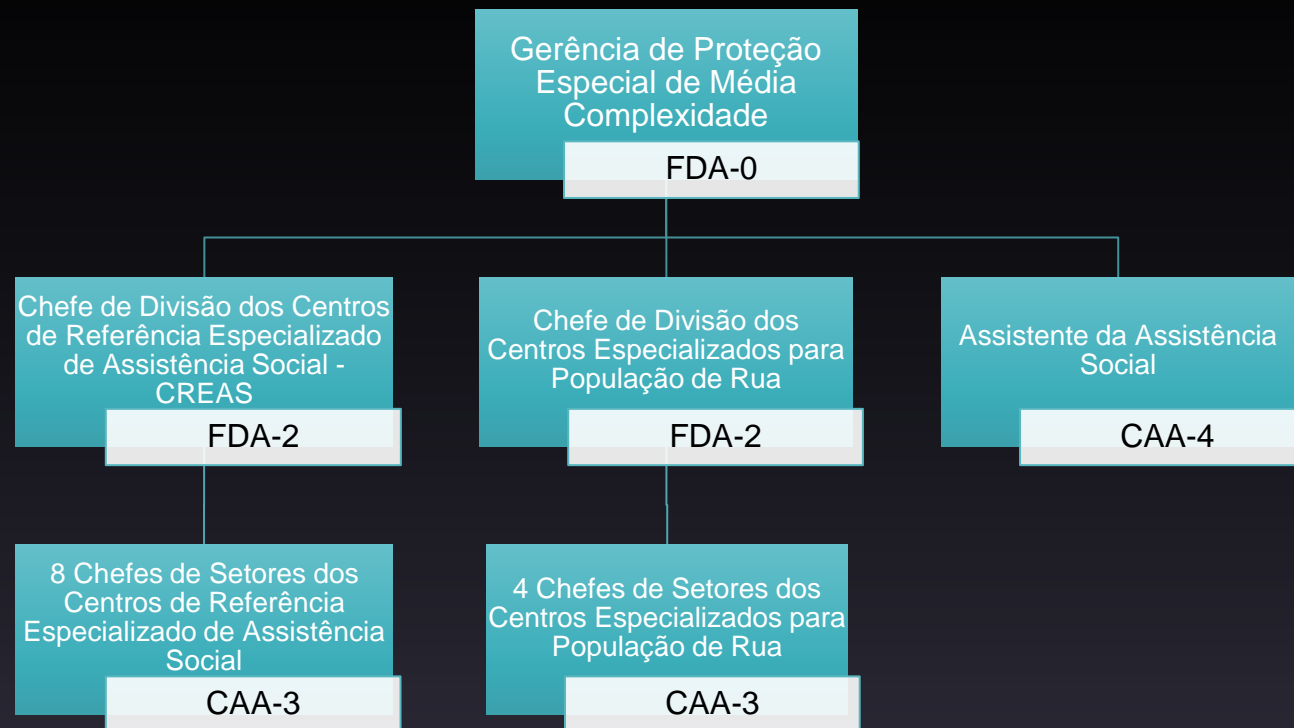

ORGANOGRAMA SDSDHJPD

GERÊNCIAS DA SDSDHJPD

SEAS – SECRETARIA EXECUTIVA DE ASSISTÊNCIA SOCIAL

SEAS -
UNIDADE DE
SEGURANÇA
ALIMENTAR

SEAS - GERÊNCIA DE PROTEÇÃO SOCIAL BÁSICA

**SEAS -
GERÊNCIA DE
PROTEÇÃO
ESPECIAL DE
MÉDIA
COMPLEXIDADE**

SEAS - GERÊNCIA DE PROTEÇÃO ESPECIAL DE ALTA COMPLEXIDADE

**SEDH -
SECRETARIA
EXECUTIVA DE
DIREITOS
HUMANOS**

SEDH -
SECRETARIA
EXECUTIVA DE
DIREITOS
HUMANOS

SEJUV - SECRETARIA EXECUTIVA DE JUVENTUDE

SEPOD - SECRETARIA EXECUTIVA DE POLÍTICAS SOBRE DROGAS