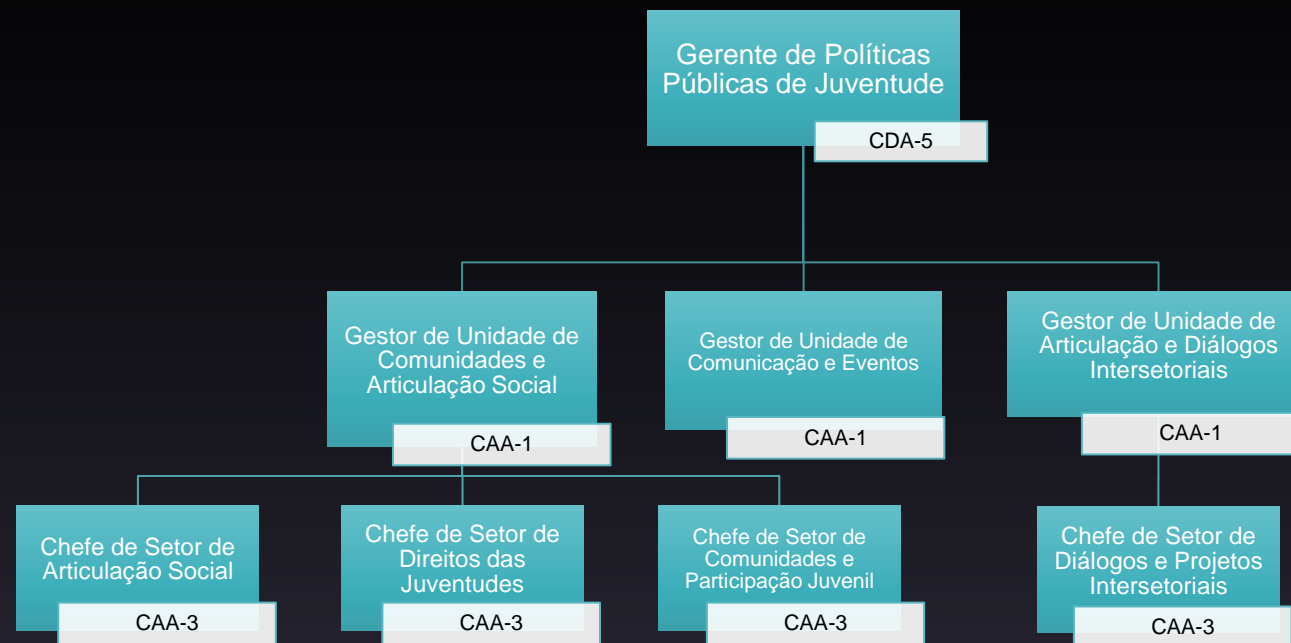

ORGANOGRAMA SDSDHJPD

GERÊNCIAS DA SDSDHJPD

SEAS – SECRETARIA EXECUTIVA DE ASSISTÊNCIA SOCIAL

SEAS -
UNIDADE DE
SEGURANÇA
ALIMENTAR

SEAS - GERÊNCIA DE PROTEÇÃO SOCIAL BÁSICA

**SEAS -
GERÊNCIA DE
PROTEÇÃO
ESPECIAL DE
MÉDIA
COMPLEXIDADE**

SEAS - GERÊNCIA DE PROTEÇÃO ESPECIAL DE ALTA COMPLEXIDADE

**SEDH -
SECRETARIA
EXECUTIVA DE
DIREITOS
HUMANOS**

SEDH -
SECRETARIA
EXECUTIVA DE
DIREITOS
HUMANOS

SEJUV - SECRETARIA EXECUTIVA DE JUVENTUDE

SEPOD - SECRETARIA EXECUTIVA DE POLÍTICAS SOBRE DROGAS

GGAF – GERÊNCIA GERAL DE ADMINISTRAÇÃO E FINANÇAS