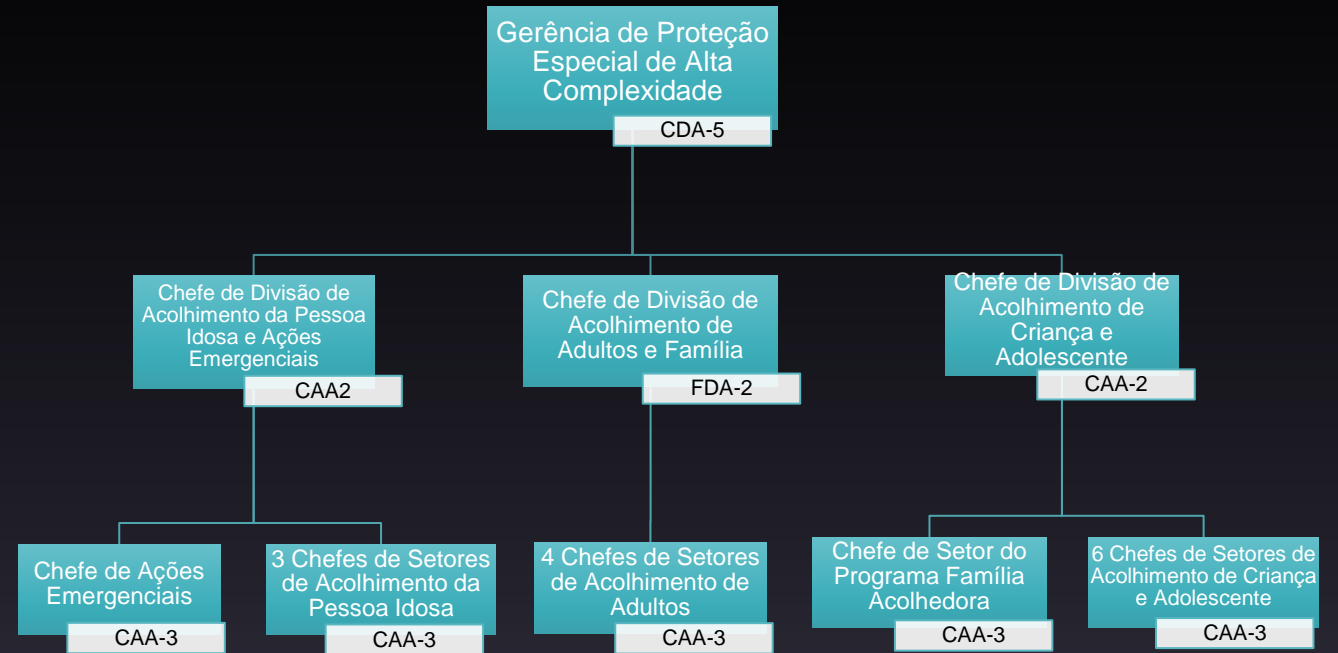

ORGANOGRAMA SDSDHJPD

GERÊNCIAS DA SDSDHJPD

SEAS – SECRETARIA EXECUTIVA DE ASSISTÊNCIA SOCIAL

SEAS -
UNIDADE DE
SEGURANÇA
ALIMENTAR

SEAS - GERÊNCIA DE PROTEÇÃO SOCIAL BÁSICA

**SEAS -
GERÊNCIA DE
PROTEÇÃO
ESPECIAL DE
MÉDIA
COMPLEXIDADE**

SEAS - GERÊNCIA DE PROTEÇÃO ESPECIAL DE ALTA COMPLEXIDADE

**SEDH -
SECRETARIA
EXECUTIVA DE
DIREITOS
HUMANOS**

SEDH -
SECRETARIA
EXECUTIVA DE
DIREITOS
HUMANOS

SEJUV - SECRETARIA EXECUTIVA DE JUVENTUDE

SEPOD - SECRETARIA EXECUTIVA DE POLÍTICAS SOBRE DROGAS

GGAF – GERÊNCIA GERAL DE ADMINISTRAÇÃO E FINANÇAS