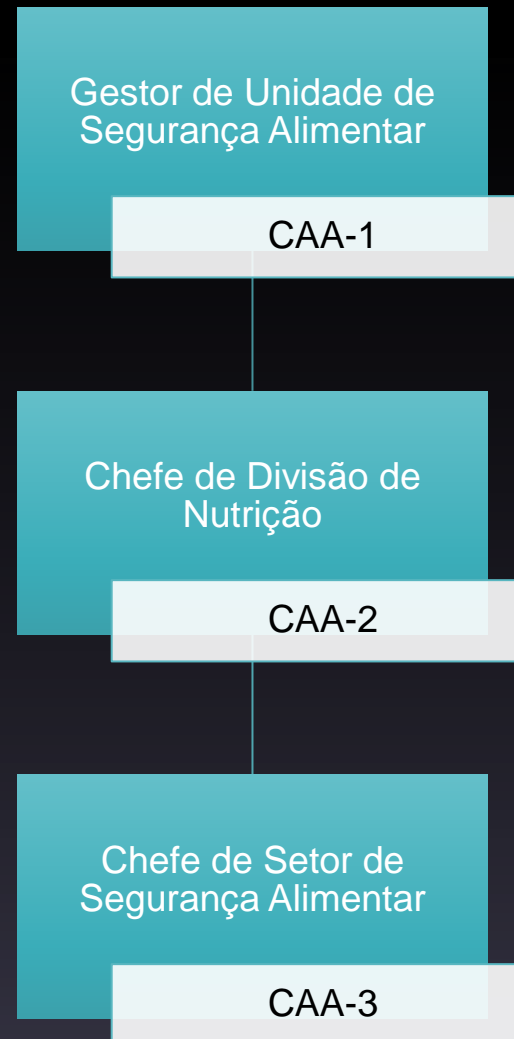

ORGANOGRAMA SDSDHJPD

GERÊNCIAS DA SDSDHJPD

SEAS – SECRETARIA EXECUTIVA DE ASSISTÊNCIA SOCIAL

SEAS -
UNIDADE DE
SEGURANÇA
ALIMENTAR

SEAS - GERÊNCIA DE PROTEÇÃO SOCIAL BÁSICA

**SEAS -
GERÊNCIA DE
PROTEÇÃO
ESPECIAL DE
MÉDIA
COMPLEXIDADE**