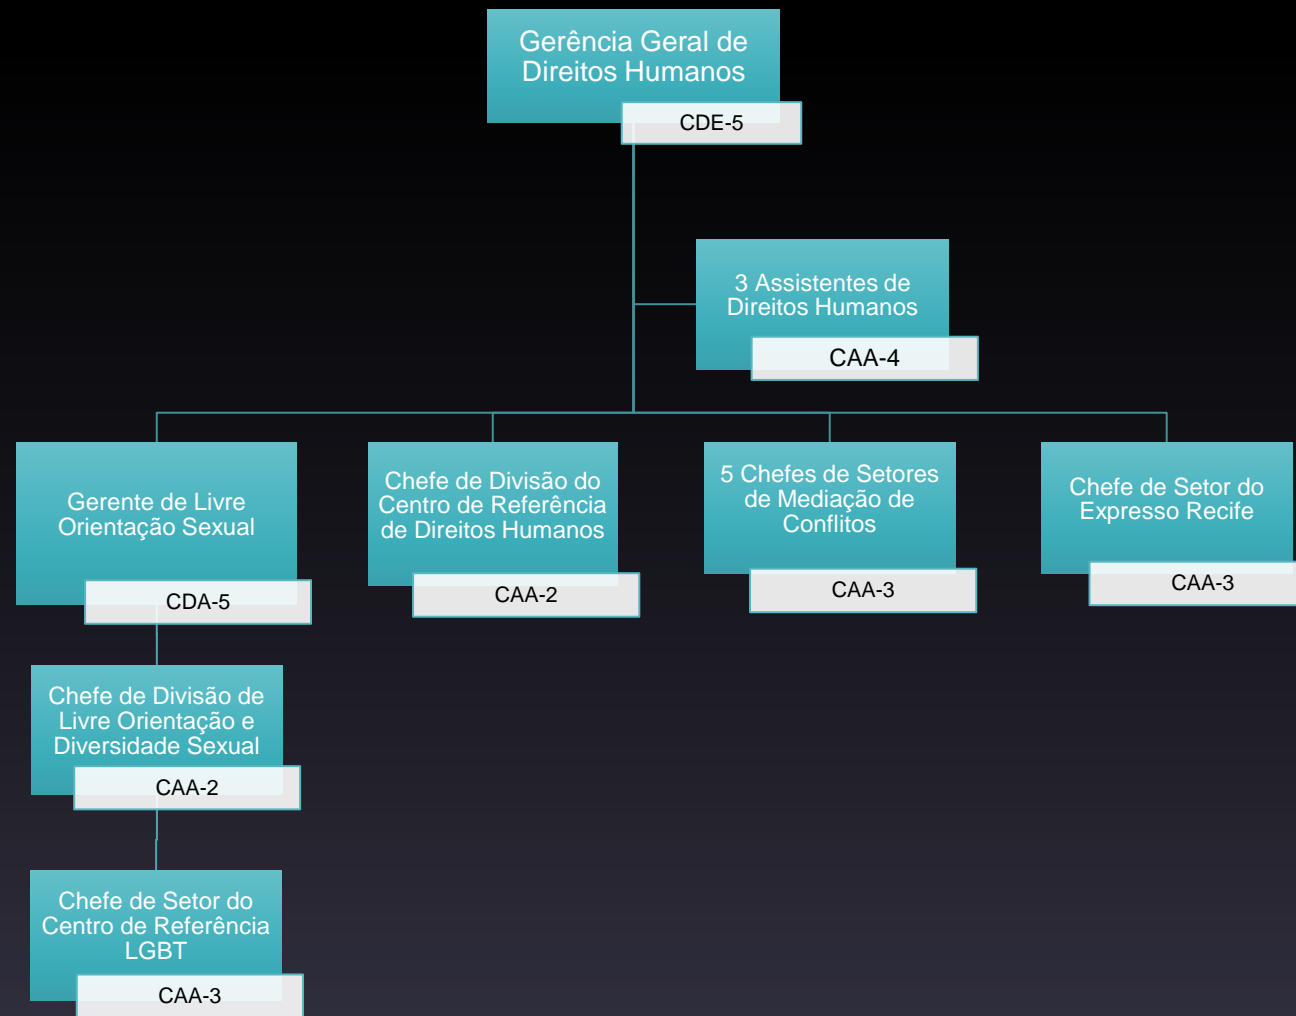

ORGANOGRAMA SDSDHJPD

GERÊNCIAS DA SDSDHJPD

SEAS – SECRETARIA EXECUTIVA DE ASSISTÊNCIA SOCIAL

SEAS -
UNIDADE DE
SEGURANÇA
ALIMENTAR

SEAS - GERÊNCIA DE PROTEÇÃO SOCIAL BÁSICA

**SEAS -
GERÊNCIA DE
PROTEÇÃO
ESPECIAL DE
MÉDIA
COMPLEXIDADE**

SEAS - GERÊNCIA DE PROTEÇÃO ESPECIAL DE ALTA COMPLEXIDADE

**SEDH -
SECRETARIA
EXECUTIVA DE
DIREITOS
HUMANOS**

SEDH -
SECRETARIA
EXECUTIVA DE
DIREITOS
HUMANOS

SEJUV - SECRETARIA EXECUTIVA DE JUVENTUDE

SEPOD - SECRETARIA EXECUTIVA DE POLÍTICAS SOBRE DROGAS

GGAF – GERÊNCIA GERAL DE ADMINISTRAÇÃO E FINANÇAS