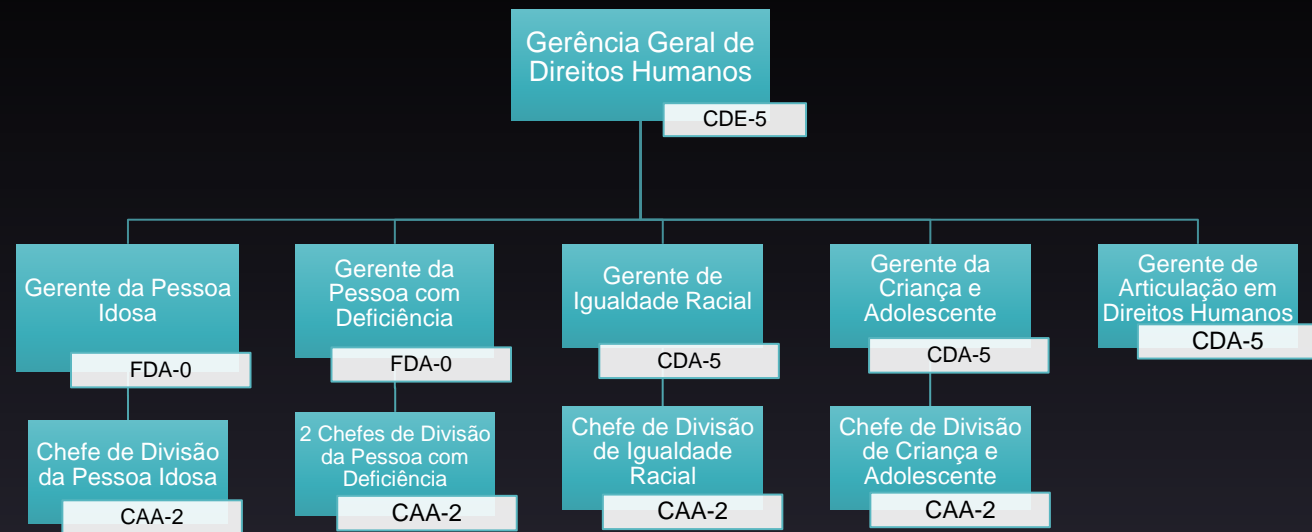

ORGANOGRAMA SDSDHJPD

GERÊNCIAS DA SDSDHJPD

SEAS – SECRETARIA EXECUTIVA DE ASSISTÊNCIA SOCIAL

SEAS -
UNIDADE DE
SEGURANÇA
ALIMENTAR

SEAS - GERÊNCIA DE PROTEÇÃO SOCIAL BÁSICA

**SEAS -
GERÊNCIA DE
PROTEÇÃO
ESPECIAL DE
MÉDIA
COMPLEXIDADE**

SEAS - GERÊNCIA DE PROTEÇÃO ESPECIAL DE ALTA COMPLEXIDADE

**SEDH -
SECRETARIA
EXECUTIVA DE
DIREITOS
HUMANOS**

SEDH -
SECRETARIA
EXECUTIVA DE
DIREITOS
HUMANOS

SEJUV - SECRETARIA EXECUTIVA DE JUVENTUDE

SEPOD - SECRETARIA EXECUTIVA DE POLÍTICAS SOBRE DROGAS