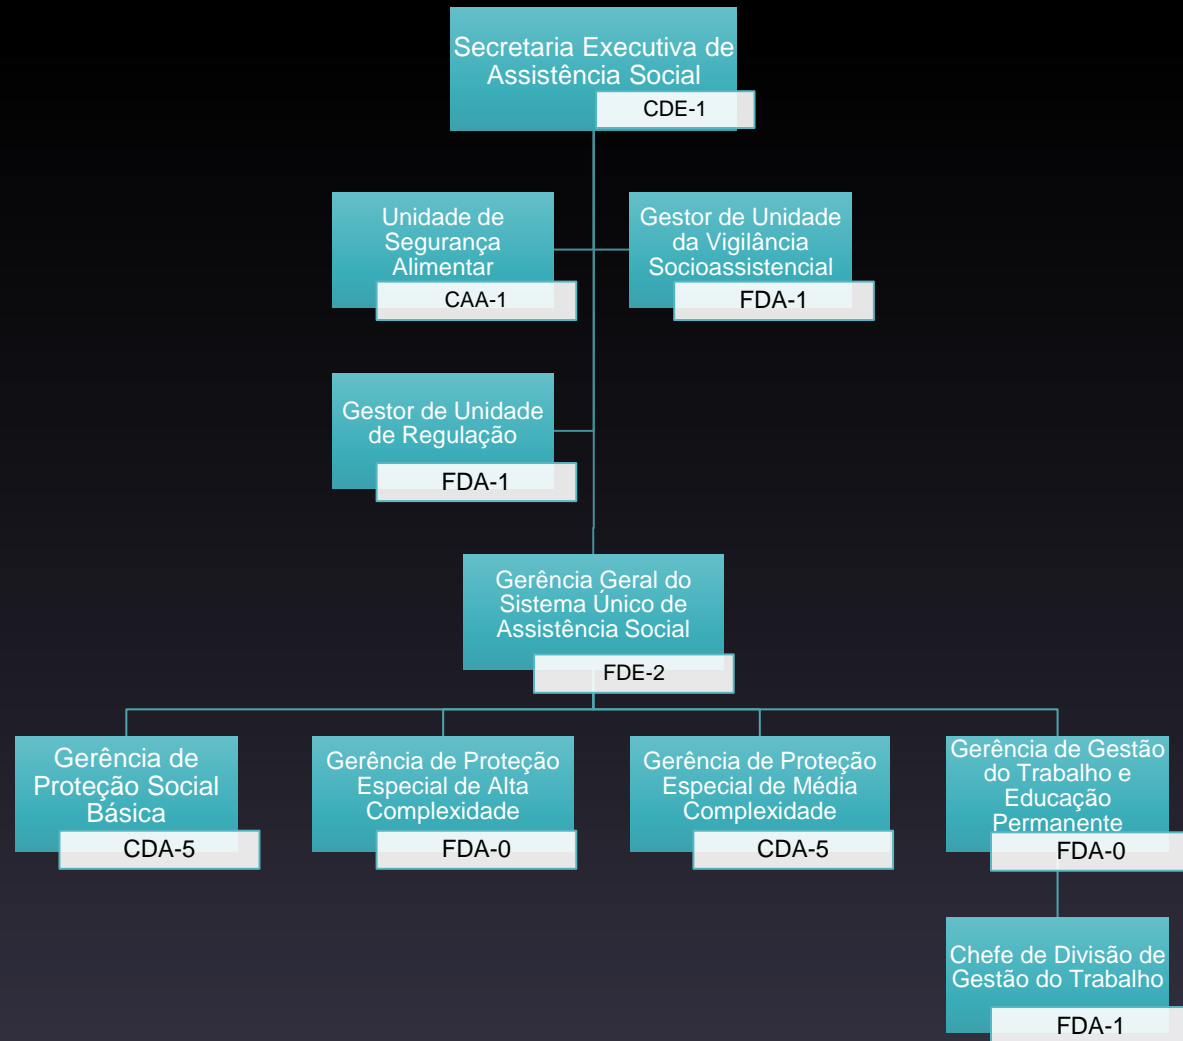

ORGANOGRAMA SDSDHJPD

GERÊNCIAS DA SDSDHJPD

SEAS – SECRETARIA EXECUTIVA DE ASSISTÊNCIA SOCIAL

SEAS -
UNIDADE DE
SEGURANÇA
ALIMENTAR

SEAS - GERÊNCIA DE PROTEÇÃO SOCIAL BÁSICA

**SEAS -
GERÊNCIA DE
PROTEÇÃO
ESPECIAL DE
MÉDIA
COMPLEXIDADE**

SEAS - GERÊNCIA DE PROTEÇÃO ESPECIAL DE ALTA COMPLEXIDADE

**SEDH -
SECRETARIA
EXECUTIVA DE
DIREITOS
HUMANOS**

SEDH -
SECRETARIA
EXECUTIVA DE
DIREITOS
HUMANOS

SEJUV - SECRETARIA EXECUTIVA DE JUVENTUDE

SEPOD - SECRETARIA EXECUTIVA DE POLÍTICAS SOBRE DROGAS

GGAF – GERÊNCIA GERAL DE ADMINISTRAÇÃO E FINANÇAS