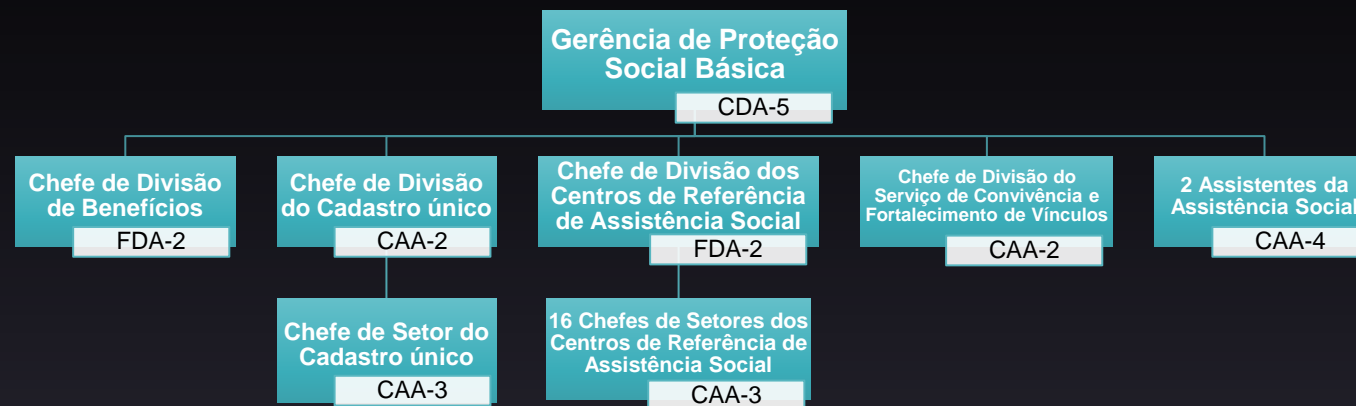

ORGANOGRAMA SDSDHJPD

GERÊNCIAS DA SDSDHJPD

SEAS – SECRETARIA EXECUTIVA DE ASSISTÊNCIA SOCIAL

SEAS -
UNIDADE DE
SEGURANÇA
ALIMENTAR

SEAS - GERÊNCIA DE PROTEÇÃO SOCIAL BÁSICA

**SEAS -
GERÊNCIA DE
PROTEÇÃO
ESPECIAL DE
MÉDIA
COMPLEXIDADE**

SEAS - GERÊNCIA DE PROTEÇÃO ESPECIAL DE ALTA COMPLEXIDADE

**SEDH -
SECRETARIA
EXECUTIVA DE
DIREITOS
HUMANOS**

SEDH -
SECRETARIA
EXECUTIVA DE
DIREITOS
HUMANOS

SEJUV - SECRETARIA EXECUTIVA DE JUVENTUDE

SEPOD - SECRETARIA EXECUTIVA DE POLÍTICAS SOBRE DROGAS