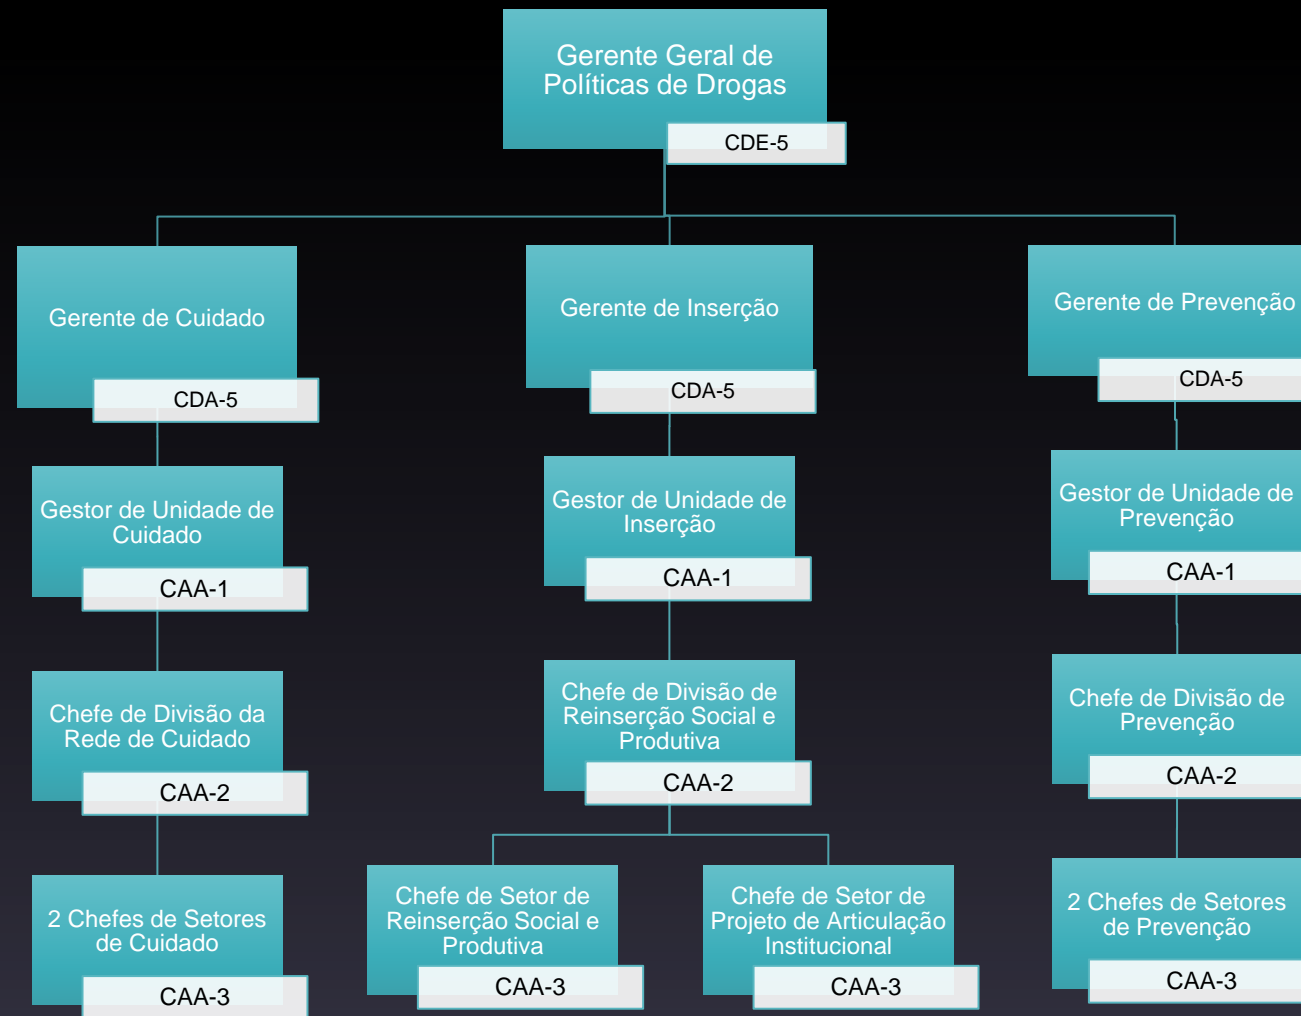

ORGANOGRAMA SDSDHJPD

GERÊNCIAS DA SDSDHJPD

SEAS – SECRETARIA EXECUTIVA DE ASSISTÊNCIA SOCIAL

SEAS -
UNIDADE DE
SEGURANÇA
ALIMENTAR

SEAS - GERÊNCIA DE PROTEÇÃO SOCIAL BÁSICA

**SEAS -
GERÊNCIA DE
PROTEÇÃO
ESPECIAL DE
MÉDIA
COMPLEXIDADE**

SEAS - GERÊNCIA DE PROTEÇÃO ESPECIAL DE ALTA COMPLEXIDADE

**SEDH -
SECRETARIA
EXECUTIVA DE
DIREITOS
HUMANOS**

SEDH -
SECRETARIA
EXECUTIVA DE
DIREITOS
HUMANOS

SEJUV - SECRETARIA EXECUTIVA DE JUVENTUDE

SEPOD - SECRETARIA EXECUTIVA DE POLÍTICAS SOBRE DROGAS