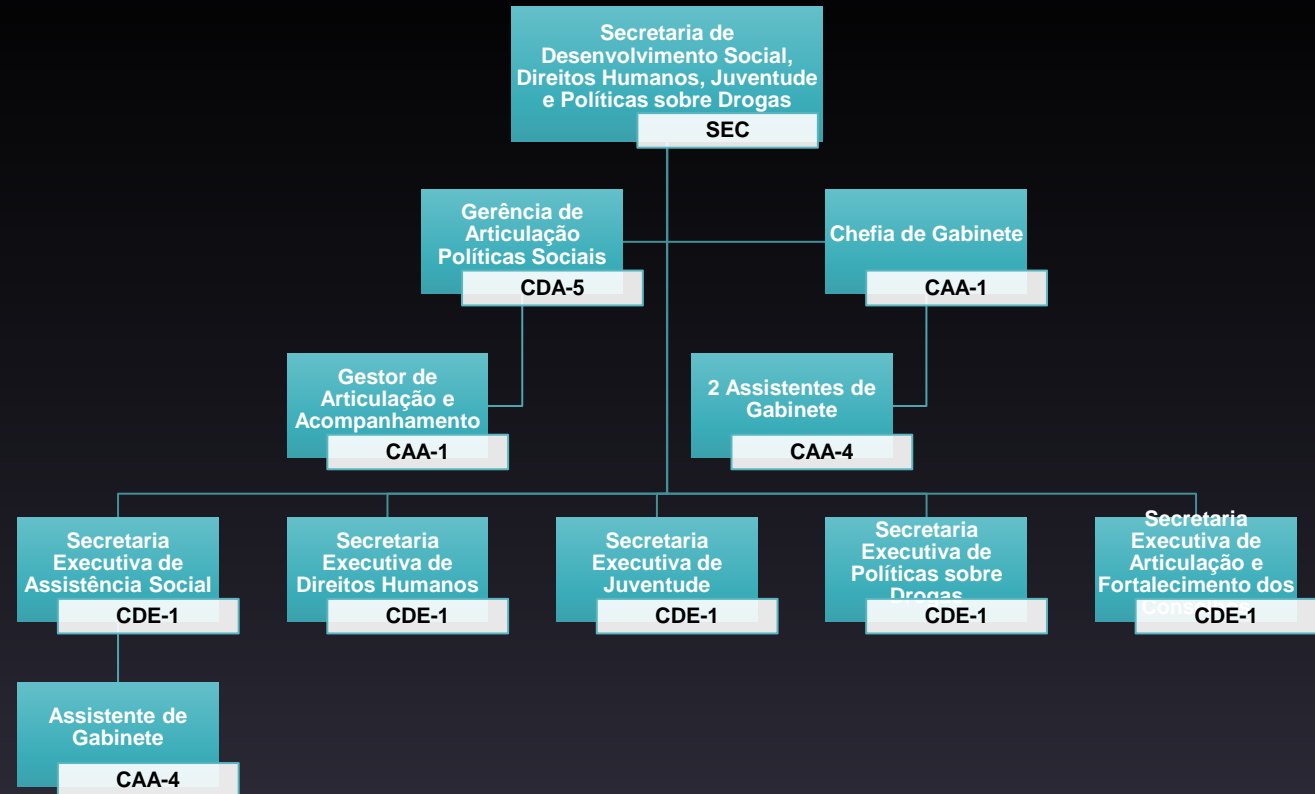

ORGANOGRAMA SDSDHJPD

GERÊNCIAS DA SDSDHJPD

SEAS – SECRETARIA EXECUTIVA DE ASSISTÊNCIA SOCIAL

SEAS -
UNIDADE DE
SEGURANÇA
ALIMENTAR

SEAS - GERÊNCIA DE PROTEÇÃO SOCIAL BÁSICA

**SEAS -
GERÊNCIA DE
PROTEÇÃO
ESPECIAL DE
MÉDIA
COMPLEXIDADE**

SEAS - GERÊNCIA DE PROTEÇÃO ESPECIAL DE ALTA COMPLEXIDADE

**SEDH -
SECRETARIA
EXECUTIVA DE
DIREITOS
HUMANOS**

SEDH -
SECRETARIA
EXECUTIVA DE
DIREITOS
HUMANOS

SEJUV - SECRETARIA EXECUTIVA DE JUVENTUDE

SEPOD - SECRETARIA EXECUTIVA DE POLÍTICAS SOBRE DROGAS

GGAF – GERÊNCIA GERAL DE ADMINISTRAÇÃO E FINANÇAS