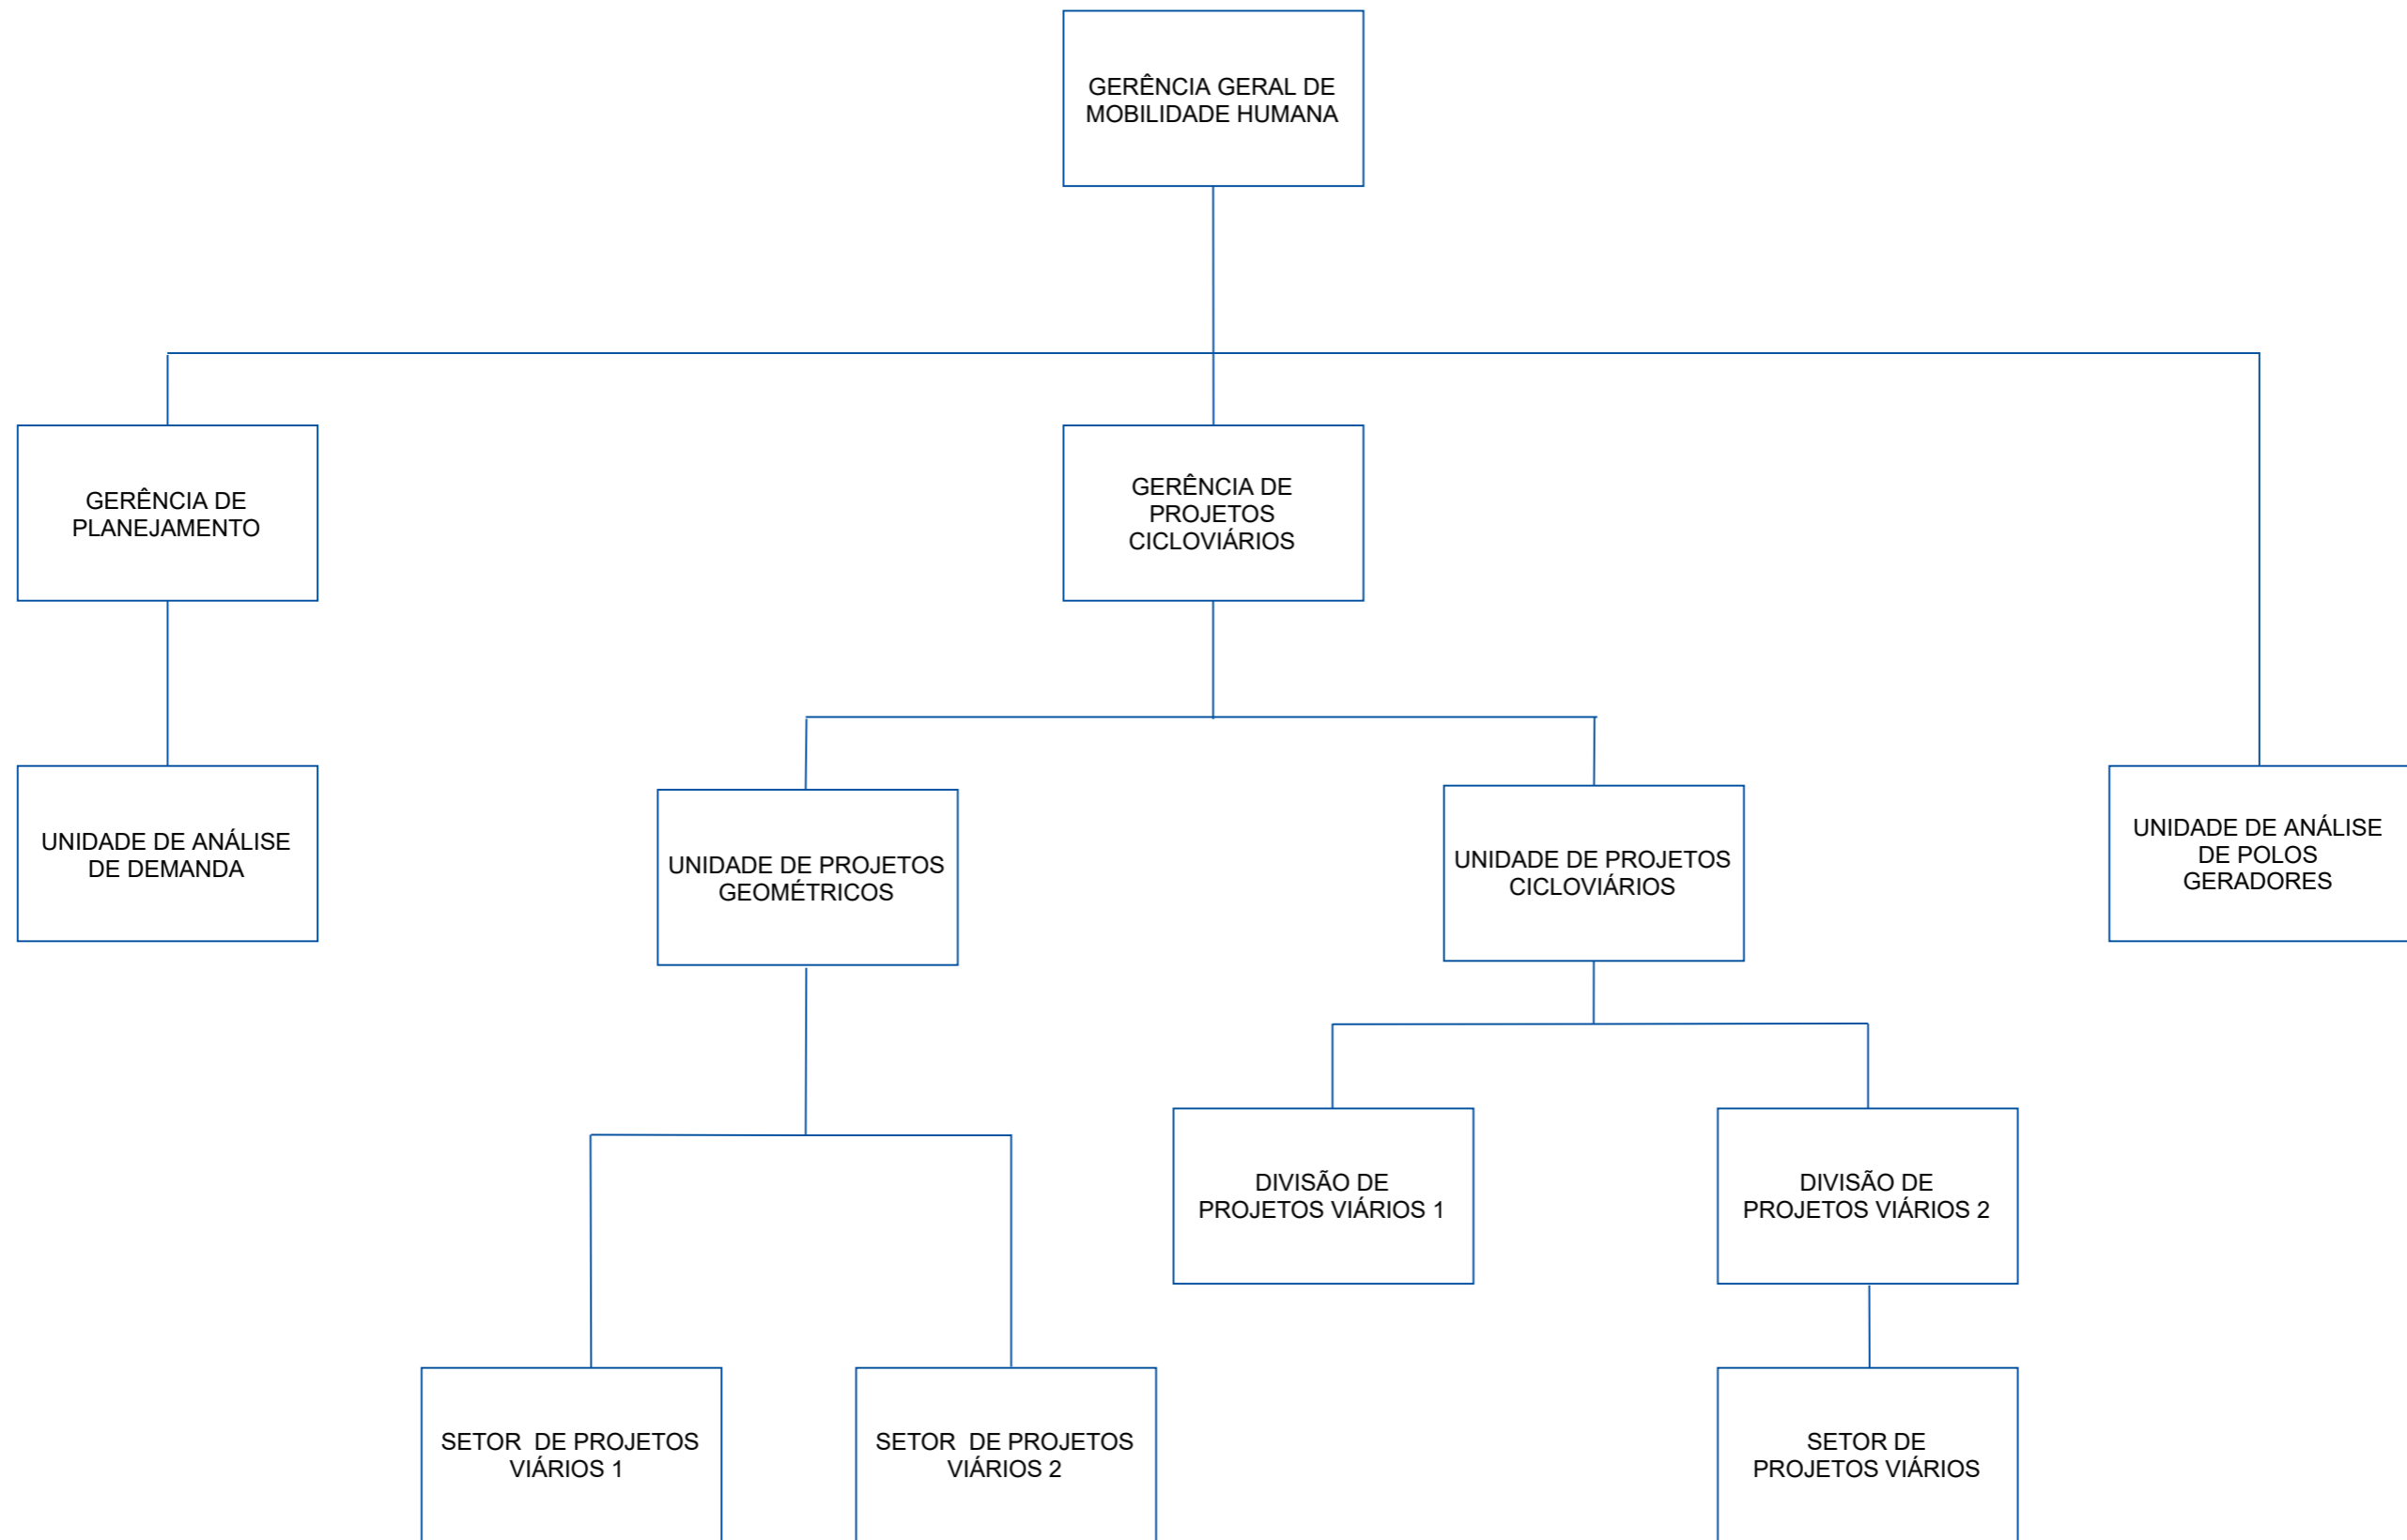

AUTARQUIA DE TRÂNSITO E TRANSPORTE URBANO DO RECIFE

GERÊNCIA GERAL DE OPERAÇÃO E FISCALIZAÇÃO

GERÊNCIA GERAL DE MOBILIDADE HUMANA

GERENCIA GERAL JURÍDICA

GERÊNCIA GERAL DE ENGENHARIA DE TRÁFEGO

GERÊNCIA GERAL DE TRANSPORTES ESPECIAIS

GERÊNCIA GERAL ADMINISTRATIVA E FINANCEIRA