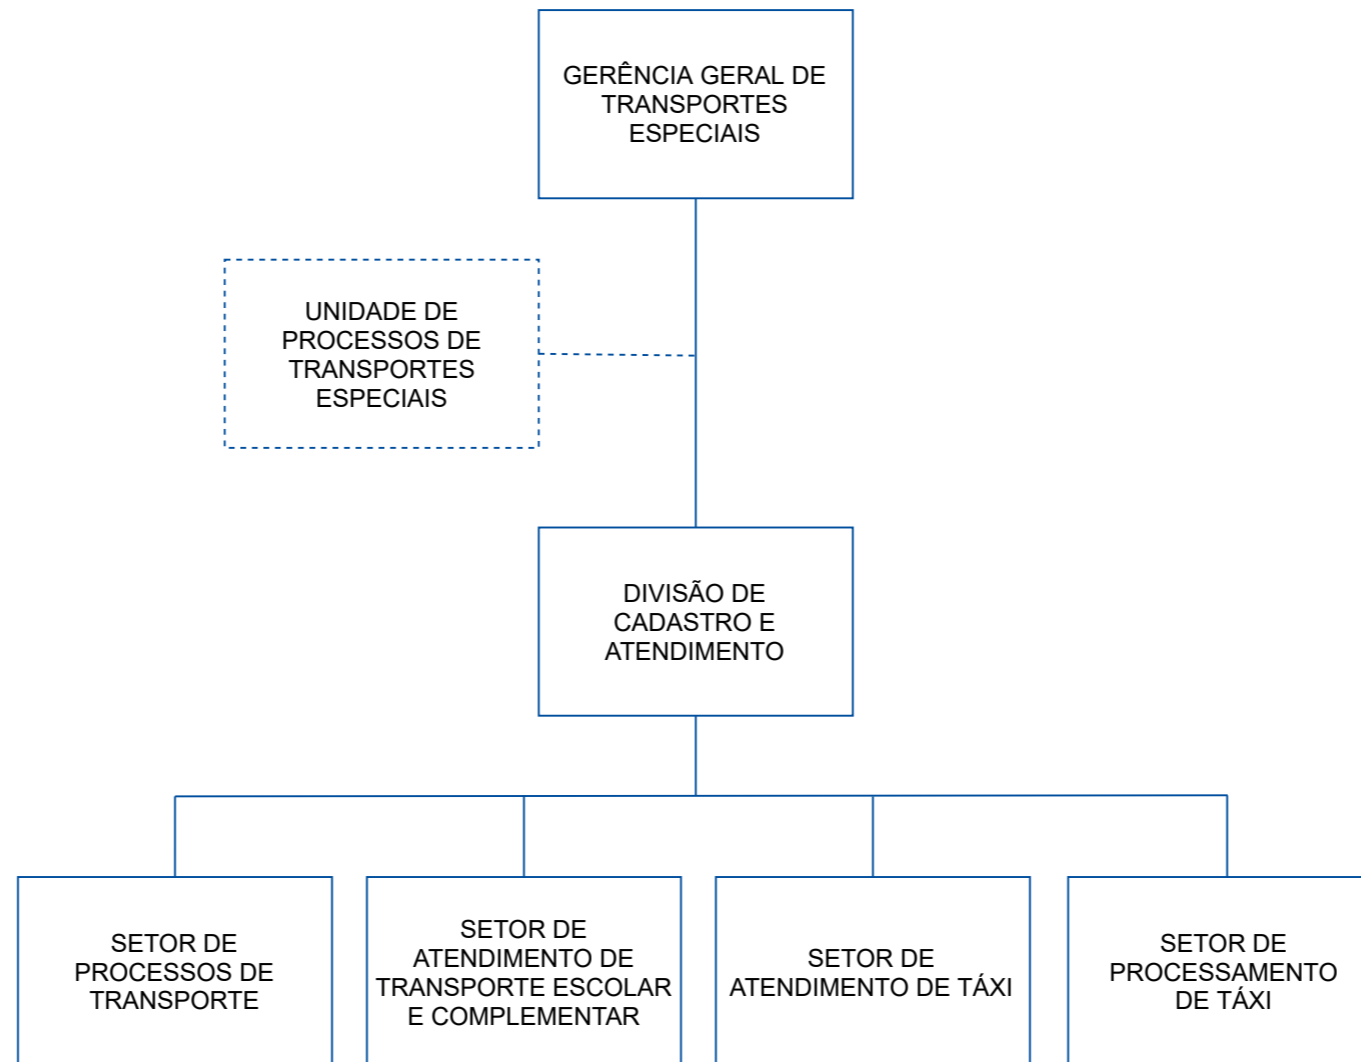

AUTARQUIA DE TRÂNSITO E TRANSPORTE URBANO DO RECIFE

GERÊNCIA GERAL DE OPERAÇÃO E FISCALIZAÇÃO

GERÊNCIA GERAL DE MOBILIDADE HUMANA

GERENCIA GERAL JURÍDICA

GERÊNCIA GERAL DE ENGENHARIA DE TRÁFEGO

GERÊNCIA GERAL DE TRANSPORTES ESPECIAIS

GERÊNCIA GERAL ADMINISTRATIVA E FINANCEIRA