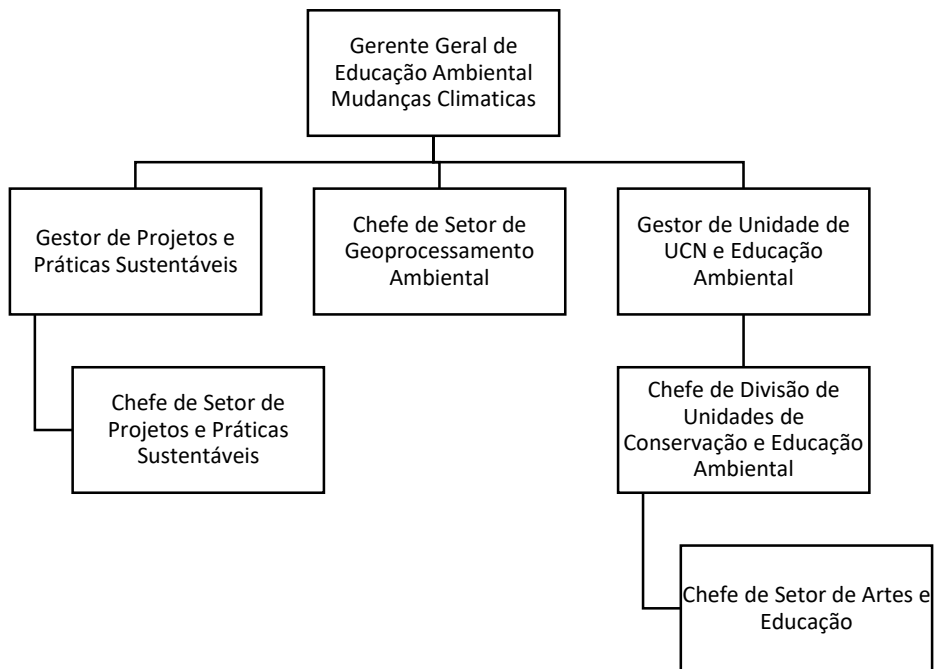

SECRETARIA DE MEIO AMBIENTE E SUSTENTABILIDADE

Organograma da SMAS

SECRETARIA DE MEIO AMBIENTE E SUSTENTABILIDADE

Unidade Administrativo e Finanças

SECRETARIA DE MEIO AMBIENTE E SUSTENTABILIDADE

Gerência Geral de Planejamento e Arborização

SECRETARIA DE MEIO AMBIENTE E SUSTENTABILIDADE

Gerência Geral de Educação Ambiental

SECRETARIA DE MEIO AMBIENTE E SUSTENTABILIDADE

Gerência Geral de Licenciamento Ambiental

SECRETARIA DE MEIO AMBIENTE E SUSTENTABILIDADE