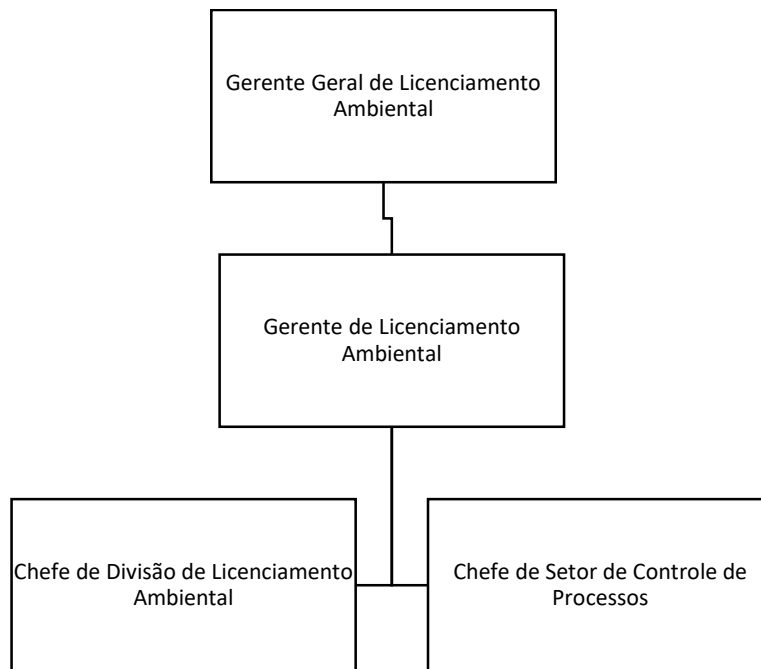

SECRETARIA DE MEIO AMBIENTE E SUSTENTABILIDADE

Organograma da SMAS

SECRETARIA DE MEIO AMBIENTE E SUSTENTABILIDADE

Unidade Administrativo e Finanças

SECRETARIA DE MEIO AMBIENTE E SUSTENTABILIDADE

Gerência Geral de Planejamento e Arborização

SECRETARIA DE MEIO AMBIENTE E SUSTENTABILIDADE

Gerência Geral de Educação Ambiental

SECRETARIA DE MEIO AMBIENTE E SUSTENTABILIDADE

Gerência Geral de Licenciamento Ambiental

SECRETARIA DE MEIO AMBIENTE E SUSTENTABILIDADE

Unidade de Normatização e Julgamento-CIAM

SECRETARIA DE MEIO AMBIENTE E SUSTENTABILIDADE

Unidade Jurídica

SECRETARIA DE MEIO AMBIENTE E SUSTENTABILIDADE

Gerência de Monitoramento e Fiscalização

SECRETARIA DE MEIO AMBIENTE E SUSTENTABILIDADE