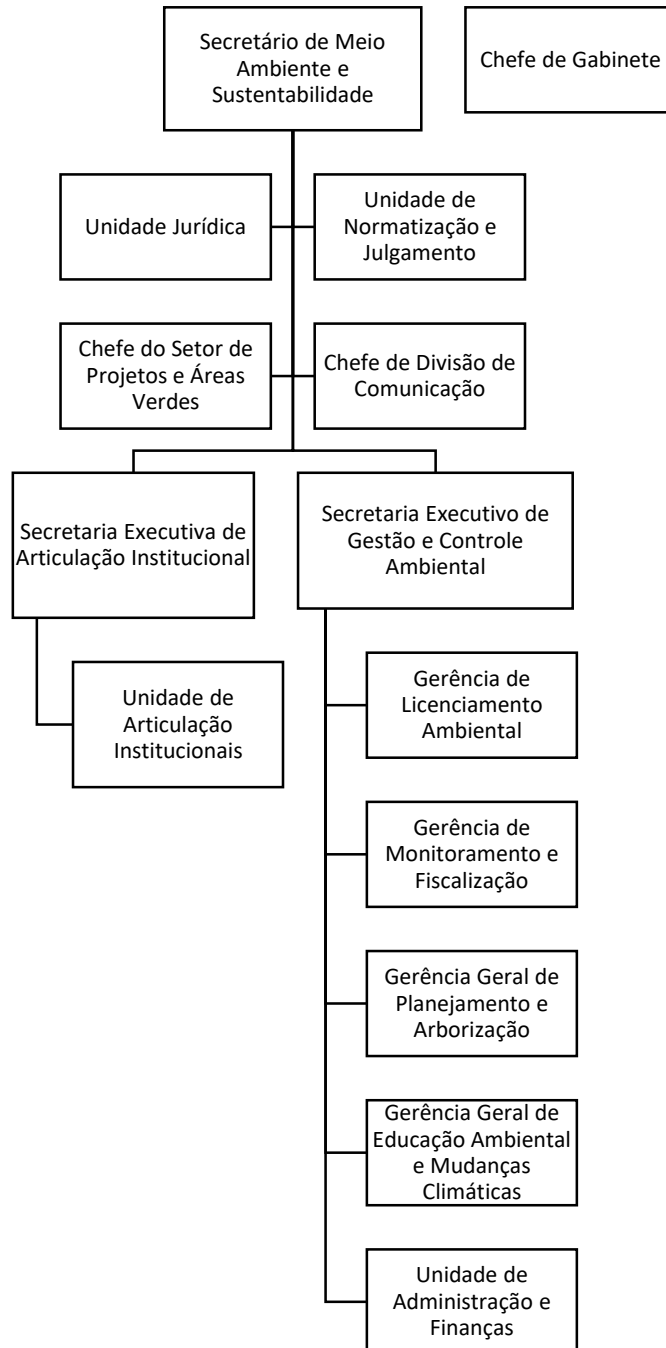

SECRETARIA DE MEIO AMBIENTE E SUSTENTABILIDADE

Organograma da SMAS

SECRETARIA DE MEIO AMBIENTE E SUSTENTABILIDADE

Unidade Administrativo e Finanças

SECRETARIA DE MEIO AMBIENTE E SUSTENTABILIDADE

Gerência Geral de Planejamento e Arborização

SECRETARIA DE MEIO AMBIENTE E SUSTENTABILIDADE

Gerência Geral de Educação Ambiental

SECRETARIA DE MEIO AMBIENTE E SUSTENTABILIDADE

Gerência Geral de Licenciamento Ambiental

SECRETARIA DE MEIO AMBIENTE E SUSTENTABILIDADE