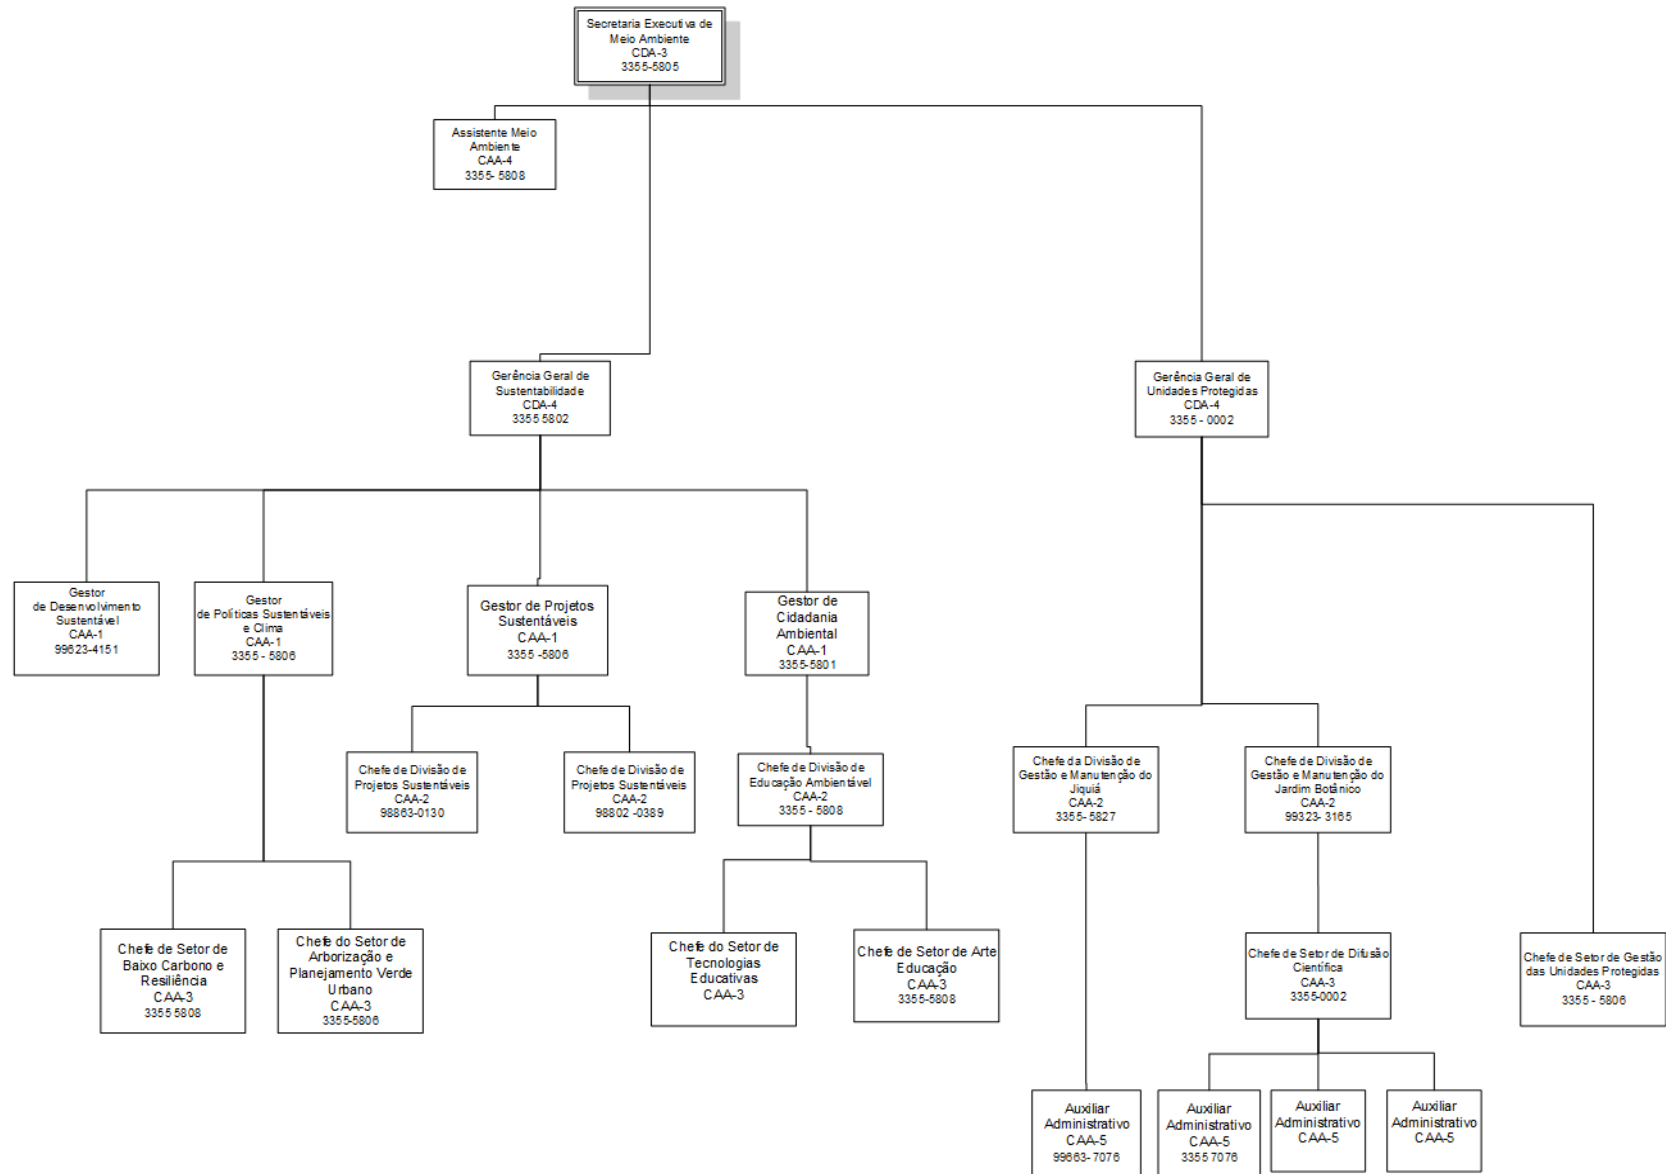

ASSESSORIA GABINETE

RECIFE
PREFEITURA DA CIDADE

GAF

RECIFE
PREFEITURA DA CIDADE

SECRETARIA EXEC. EMPREGO, QUALIFICAÇÃO E EMPREENDEDORISMO

RECIFE
PREFEITURA DA CIDADE

SECRETARIA EXEC. DESENVOLVIMENTO ECONÔMICO

SECRETARIA EXECUTIVA PROJETOS ESPECIAIS

SECRETARIA EXEC. MEIO AMBIENTE

SECRET. EXECUTIVA CONTROLE AMBIENTAL