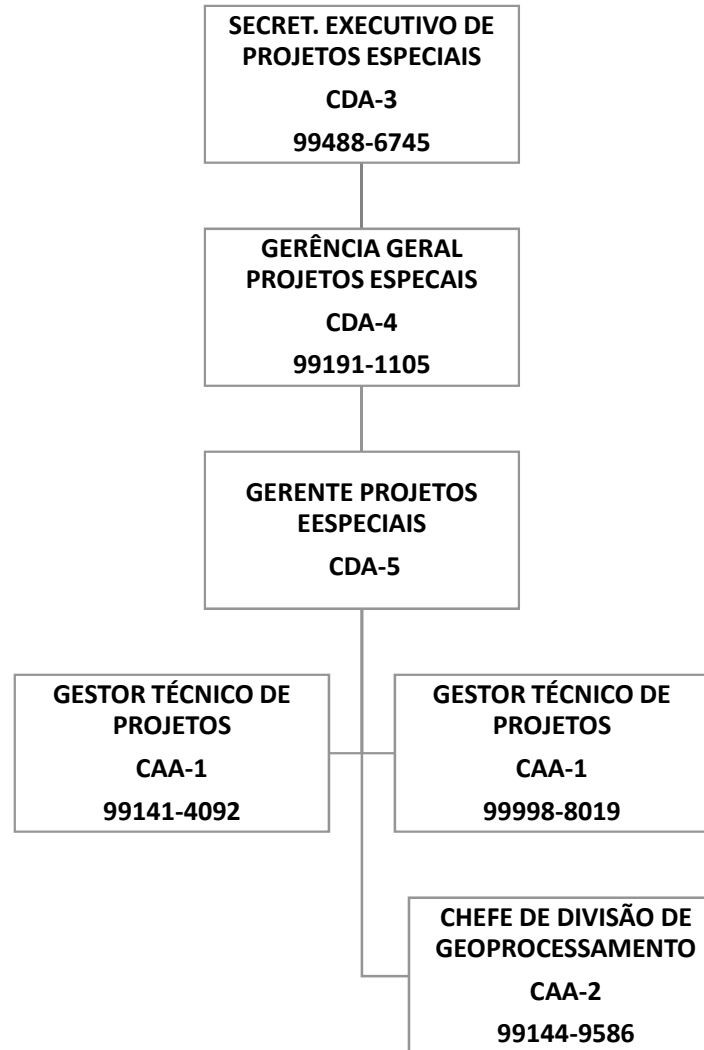

ASSESSORIA GABINETE

RECIFE
PREFEITURA DA CIDADE

GAF

RECIFE
PREFEITURA DA CIDADE

SECRETARIA EXEC. EMPREGO, QUALIFICAÇÃO E EMPREENDEDORISMO

RECIFE
PREFEITURA DA CIDADE

SECRETARIA EXEC. DESENVOLVIMENTO ECONÔMICO

SECRETARIA EXECUTIVA PROJETOS ESPECIAIS

SECRETARIA EXEC. MEIO AMBIENTE

SECRET. EXECUTIVA CONTROLE AMBIENTAL