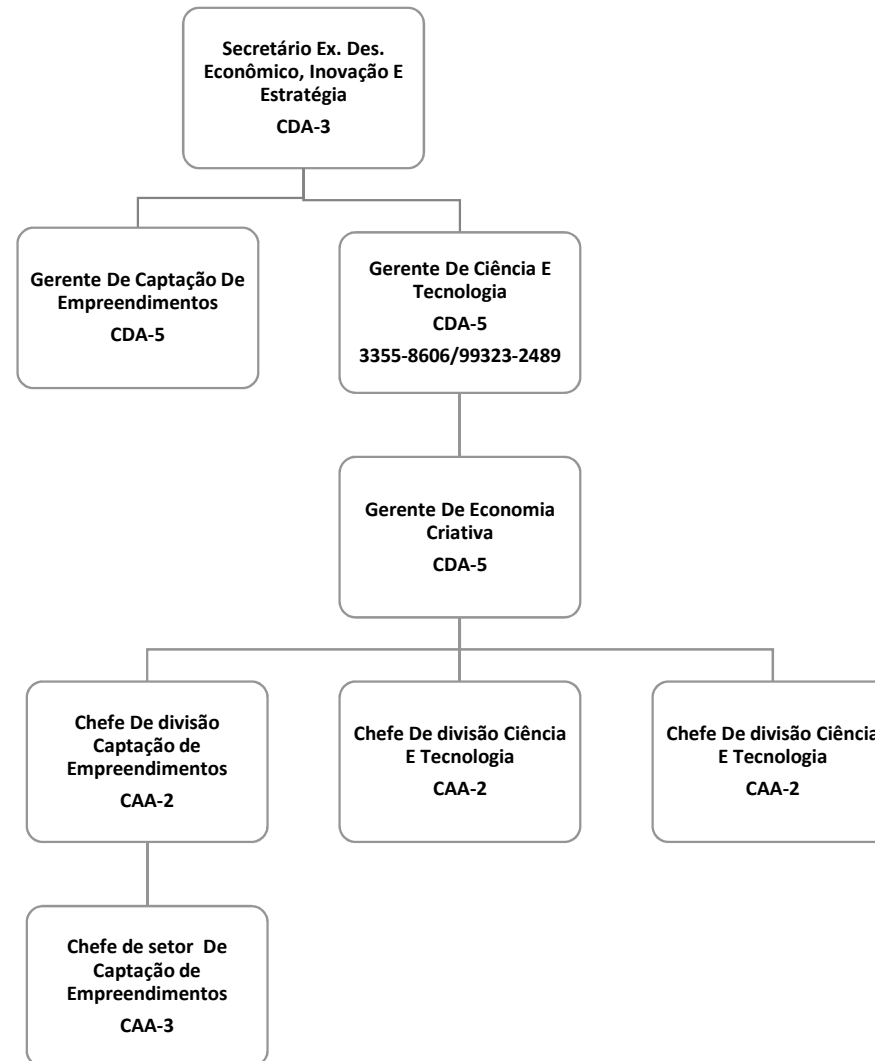

ASSESSORIA GABINETE

RECIFE
PREFEITURA DA CIDADE

GAF

RECIFE
PREFEITURA DA CIDADE

SECRETARIA EXEC. EMPREGO, QUALIFICAÇÃO E EMPREENDEDORISMO

RECIFE
PREFEITURA DA CIDADE

SECRETARIA EXEC. DESENVOLVIMENTO ECONÔMICO

SECRETARIA EXECUTIVA PROJETOS ESPECIAIS

SECRETARIA EXEC. MEIO AMBIENTE

SECRET. EXECUTIVA CONTROLE AMBIENTAL