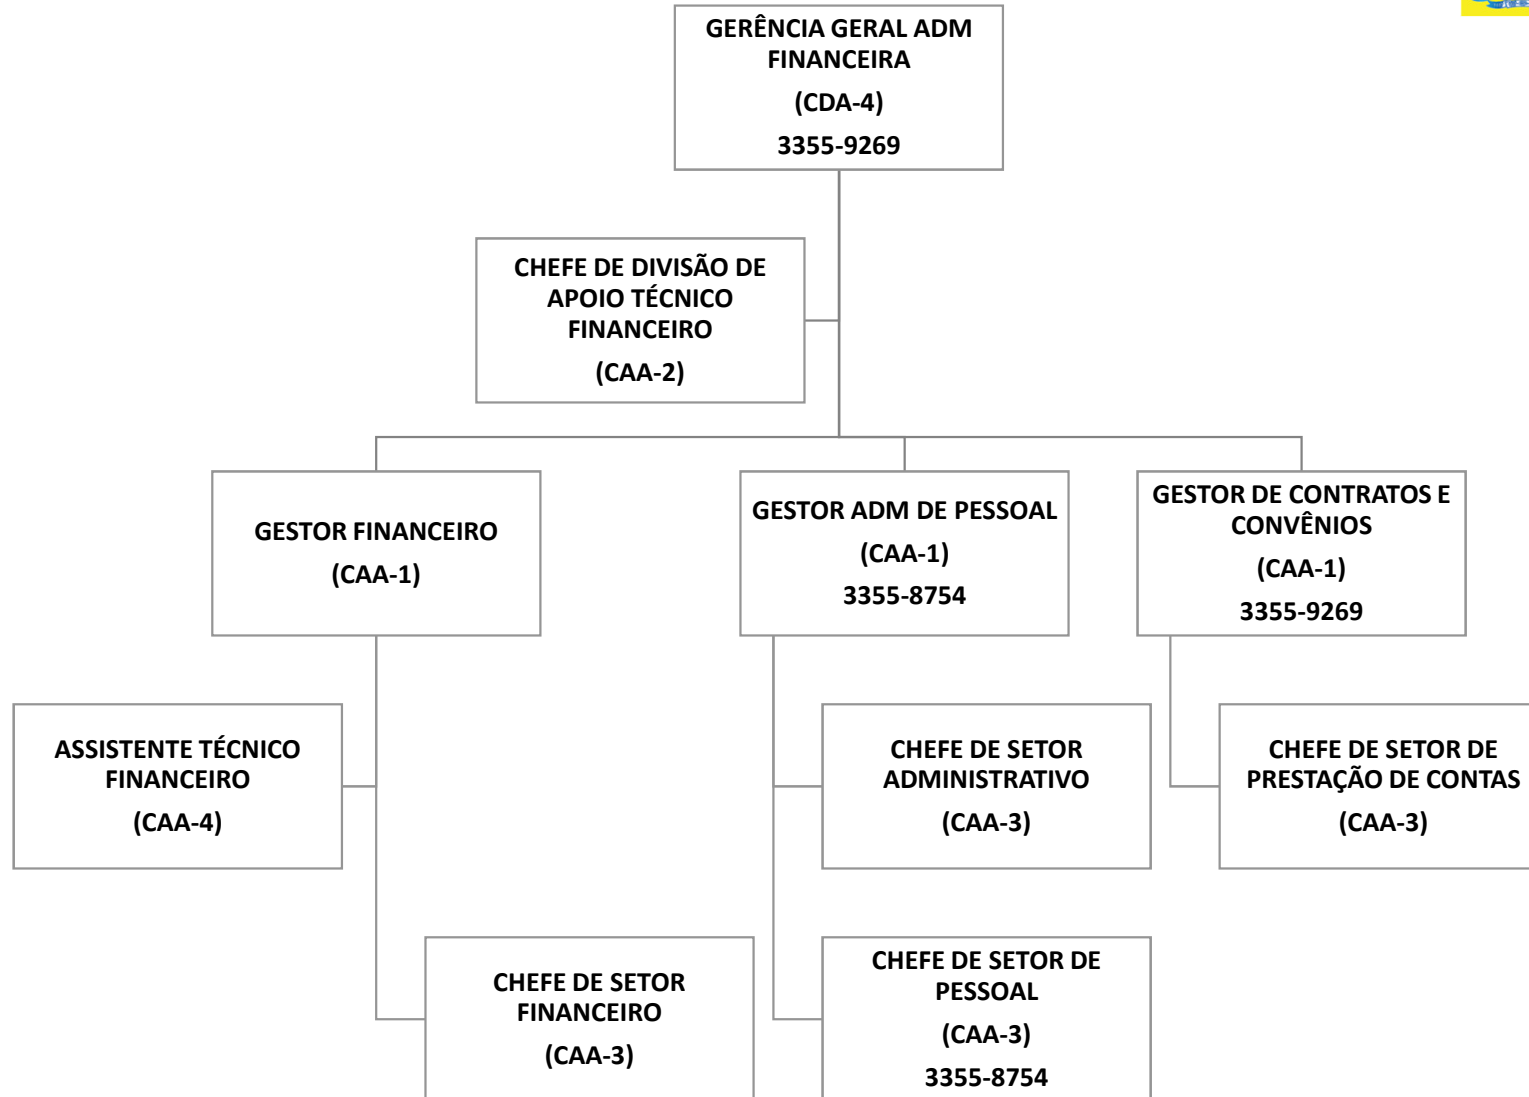

ASSESSORIA GABINETE

RECIFE
PREFEITURA DA CIDADE

GAF

RECIFE
PREFEITURA DA CIDADE

SECRETARIA EXEC. EMPREGO, QUALIFICAÇÃO E EMPREENDEDORISMO

RECIFE
PREFEITURA DA CIDADE

SECRETARIA EXEC. DESENVOLVIMENTO ECONÔMICO

SECRETARIA EXECUTIVA PROJETOS ESPECIAIS

SECRETARIA EXEC. MEIO AMBIENTE

SECRET. EXECUTIVA CONTROLE AMBIENTAL