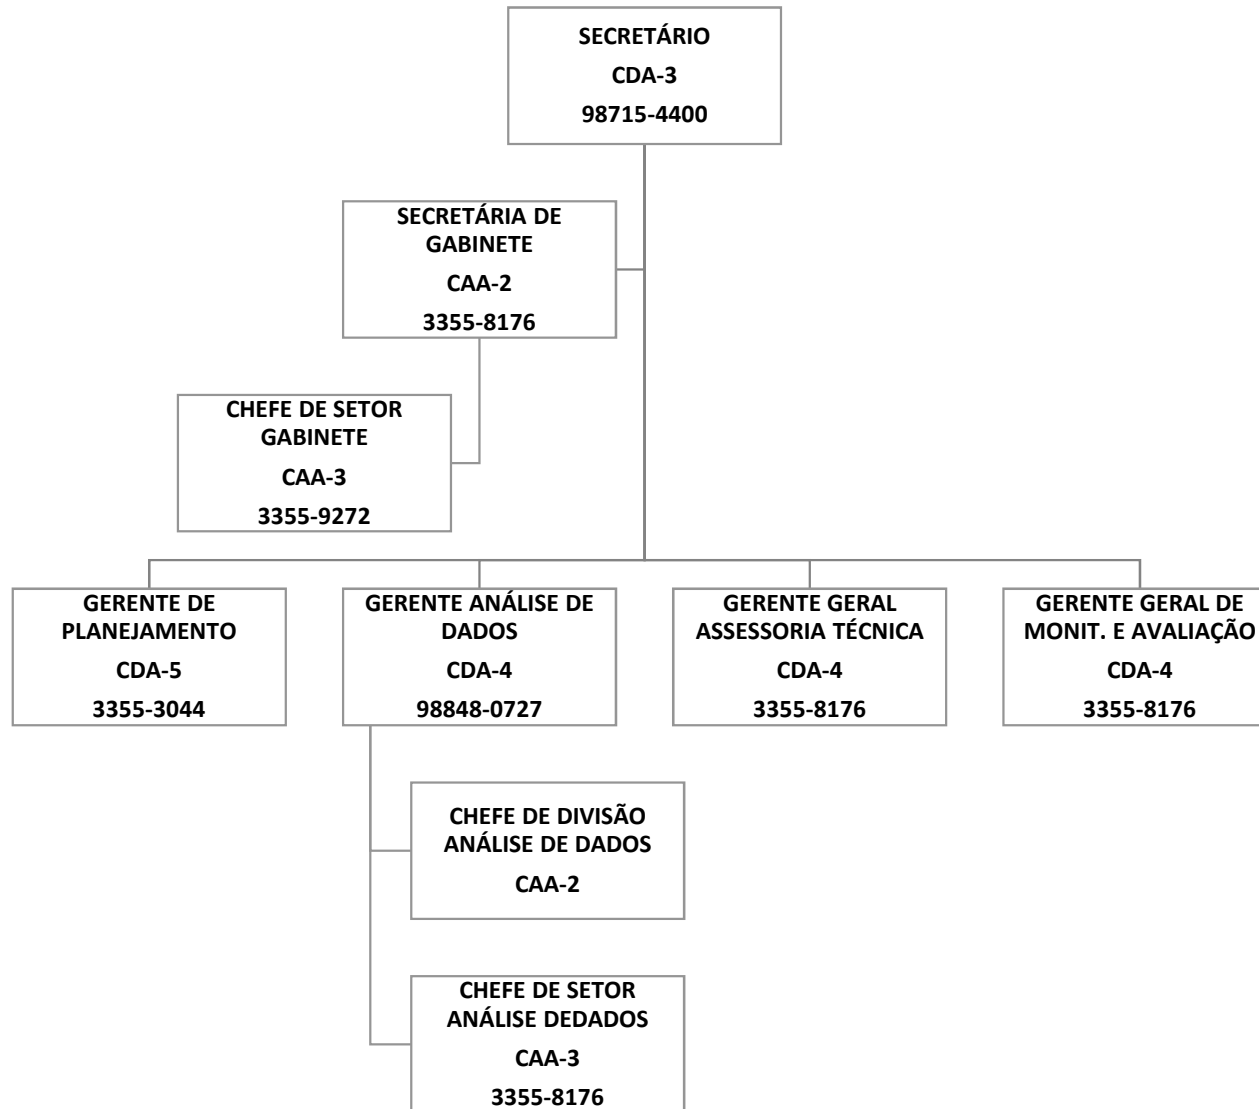

ASSESSORIA GABINETE

RECIFE
PREFEITURA DA CIDADE

GAF

RECIFE
PREFEITURA DA CIDADE

SECRETARIA EXEC. EMPREGO, QUALIFICAÇÃO E EMPREENDEDORISMO

RECIFE
PREFEITURA DA CIDADE

SECRETARIA EXEC. DESENVOLVIMENTO ECONÔMICO

SECRETARIA EXECUTIVA PROJETOS ESPECIAIS

SECRETARIA EXEC. MEIO AMBIENTE

SECRET. EXECUTIVA CONTROLE AMBIENTAL