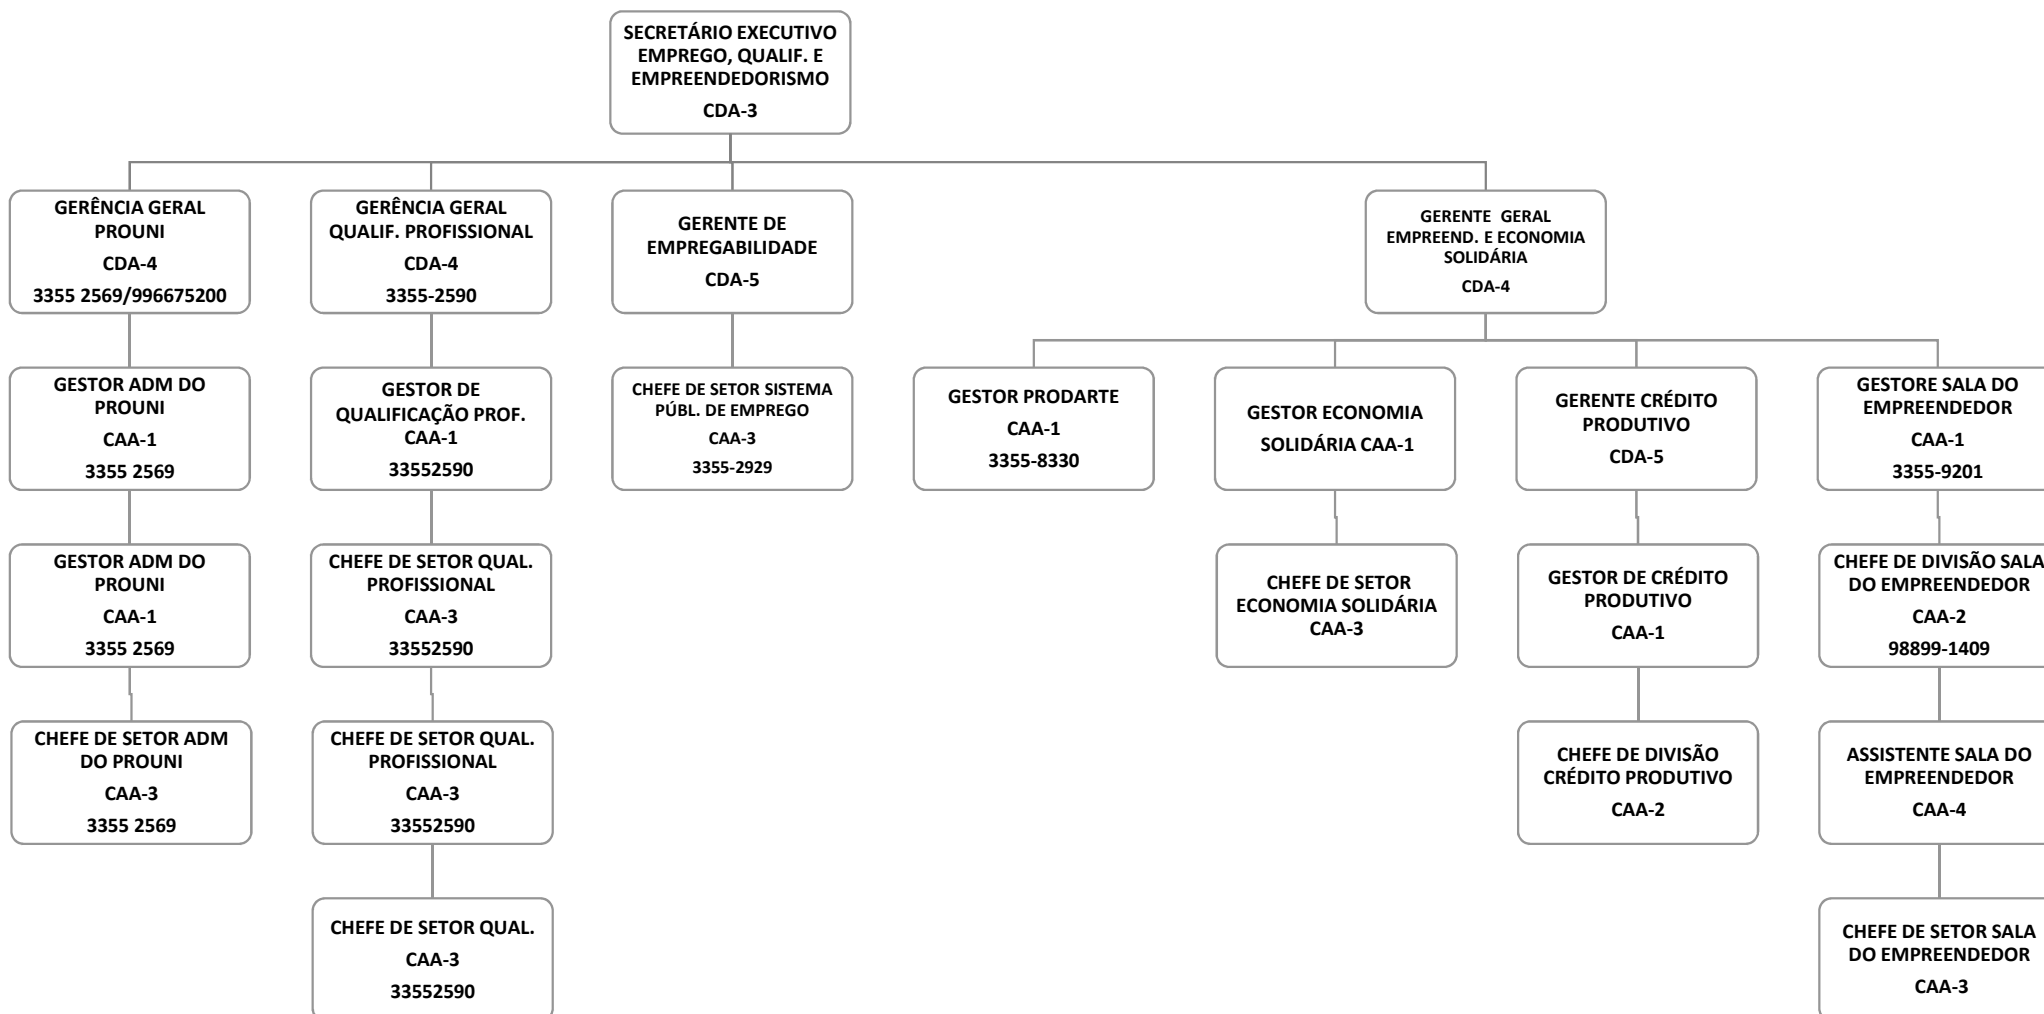

ASSESSORIA GABINETE

RECIFE
PREFEITURA DA CIDADE

GAF

RECIFE
PREFEITURA DA CIDADE

SECRETARIA EXEC. EMPREGO, QUALIFICAÇÃO E EMPREENDEDORISMO

RECIFE
PREFEITURA DA CIDADE

SECRETARIA EXEC. DESENVOLVIMENTO ECONÔMICO

SECRETARIA EXECUTIVA PROJETOS ESPECIAIS

SECRETARIA EXEC. MEIO AMBIENTE

SECRET. EXECUTIVA CONTROLE AMBIENTAL