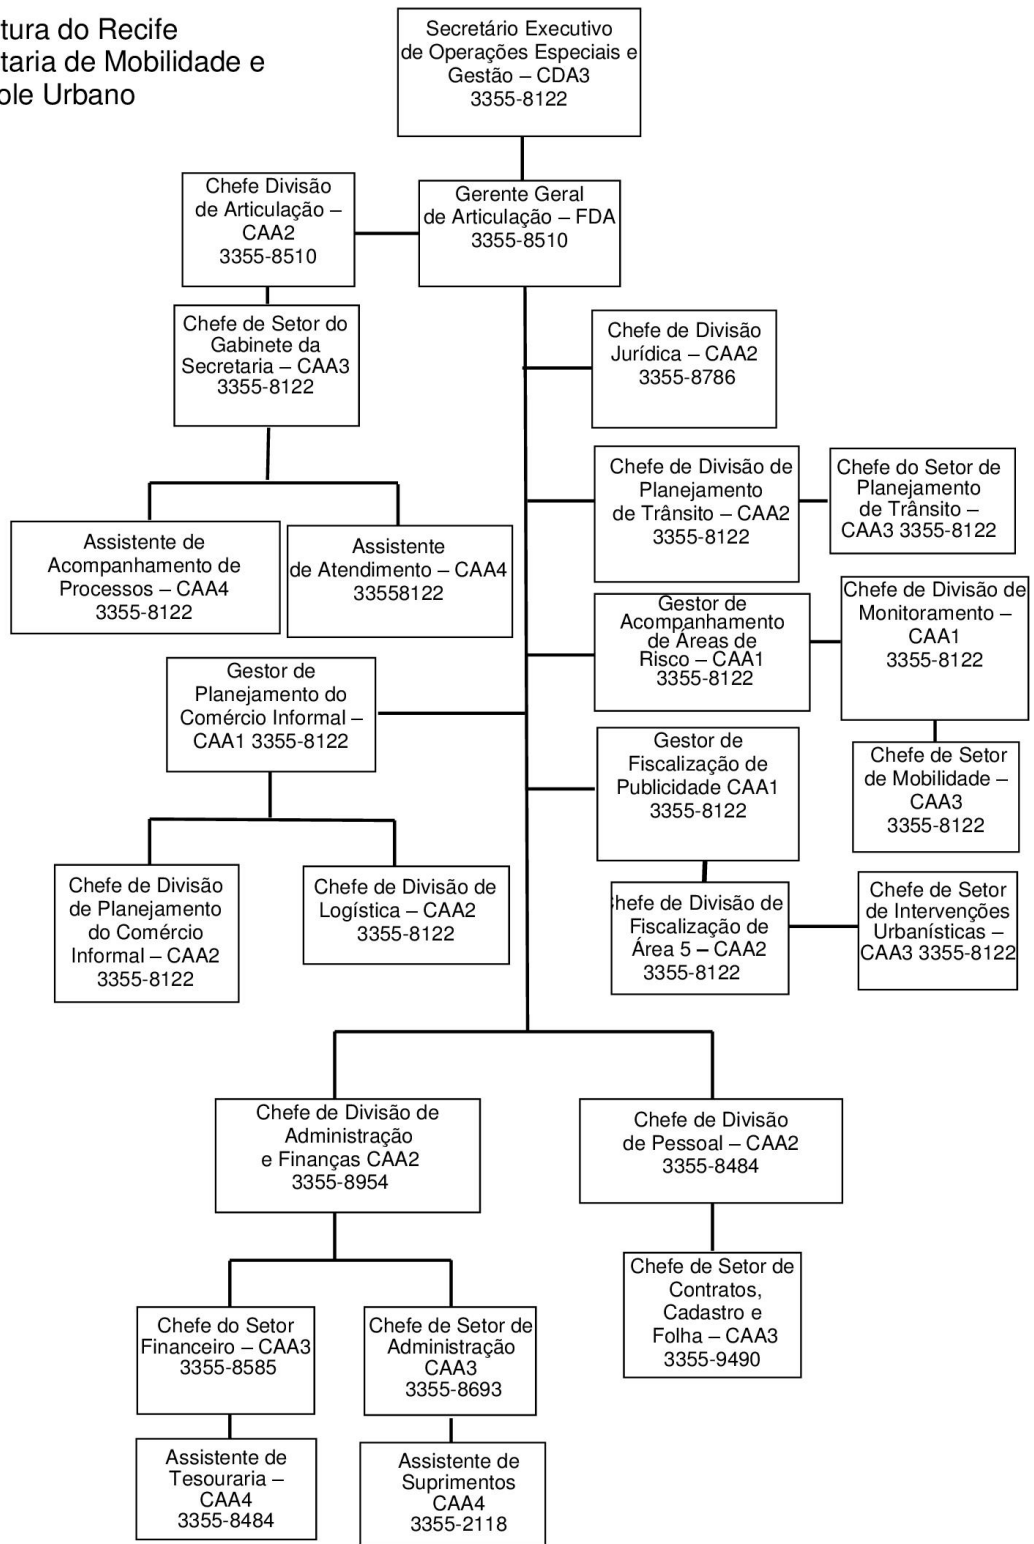

Prefeitura do Recife
Secretaria de Mobilidade e
Controle Urbano

Prefeitura do Recife
Secretaria de Mobilidade e
Controle Urbano

Prefeitura do Recife
Secretaria de Mobilidade e Controle Urbano

Prefeitura do Recife
Secretaria de Mobilidade e Controle Urbano
Diretoria Executiva de Controle Urbano

ORGANOGRAMA CORRESPONDENTE
AS DIVISÕES DE REGIONAIS:
NORTE, CENTRO-OESTE E SUL.

OBS: Os cargos das Divisões de Regionais: Norte, Centro-Oeste e Sul, são alocados da Diretoria Executiva de Controle Urbano – DIRCON.

Prefeitura do Recife
Secretaria de Mobilidade e Controle Urbano
Diretoria Executiva de Licenciamento e Urbanismo

ORGANOGRAMA CORRESPONDENTE A
CENTRAL DE LICENCIAMENTO

OBS: Os cargos da Central de Atendimento são alocados da Diretoria Executiva de Licenciamento e Urbanismo – DILURB.