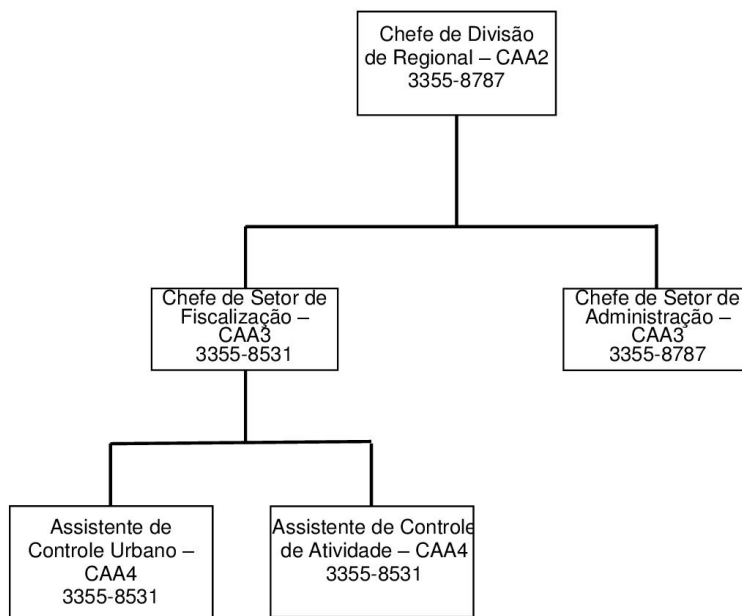

Prefeitura do Recife
Secretaria de Mobilidade e
Controle Urbano

Prefeitura do Recife
Secretaria de Mobilidade e
Controle Urbano

Prefeitura do Recife
Secretaria de Mobilidade e Controle Urbano

Prefeitura do Recife
Secretaria de Mobilidade e Controle Urbano
Diretoria Executiva de Controle Urbano

ORGANOGRAMA CORRESPONDENTE
AS DIVISÕES DE REGIONAIS:
NORTE, CENTRO-OESTE E SUL.

OBS: Os cargos das Divisões de Regionais: Norte, Centro-Oeste e Sul, são alocados da Diretoria Executiva de Controle Urbano – DIRCON.

Prefeitura do Recife
Secretaria de Mobilidade e Controle Urbano
Diretoria Executiva de Licenciamento e Urbanismo

ORGANOGRAMA CORRESPONDENTE A
CENTRAL DE LICENCIAMENTO

OBS: Os cargos da Central de Atendimento são alocados da Diretoria Executiva de Licenciamento e Urbanismo – DILURB.