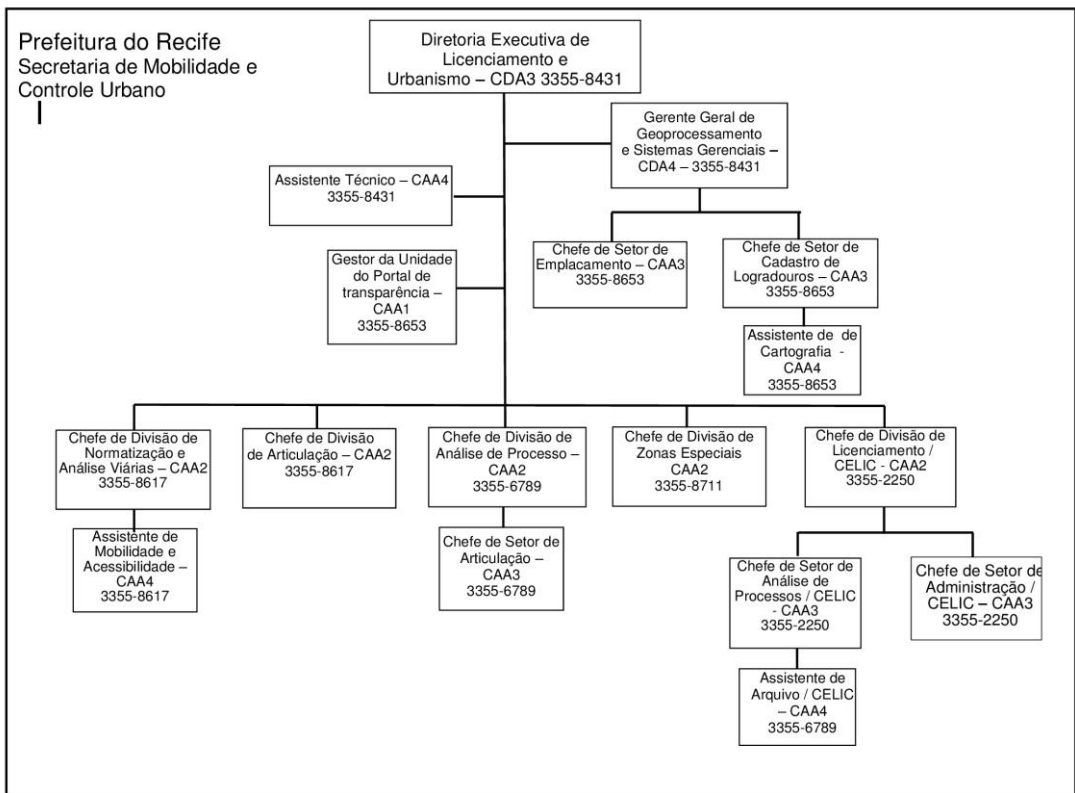

Prefeitura do Recife
Secretaria de Mobilidade e
Controle Urbano

Prefeitura do Recife
Secretaria de Mobilidade e
Controle Urbano

Prefeitura do Recife
Secretaria de Mobilidade e Controle Urbano

Prefeitura do Recife
Secretaria de Mobilidade e Controle Urbano
Diretoria Executiva de Controle Urbano

ORGANOGRAMA CORRESPONDENTE
AS DIVISÕES DE REGIONAIS:
NORTE, CENTRO-OESTE E SUL.

OBS: Os cargos das Divisões de Regionais: Norte, Centro-Oeste e Sul, são alocados da Diretoria Executiva de Controle Urbano – DIRCON.

Prefeitura do Recife
Secretaria de Mobilidade e Controle Urbano
Diretoria Executiva de Licenciamento e Urbanismo

ORGANOGRAMA CORRESPONDENTE A
CENTRAL DE LICENCIAMENTO

OBS: Os cargos da Central de Atendimento são alocados da Diretoria Executiva de Licenciamento e Urbanismo – DILURB.