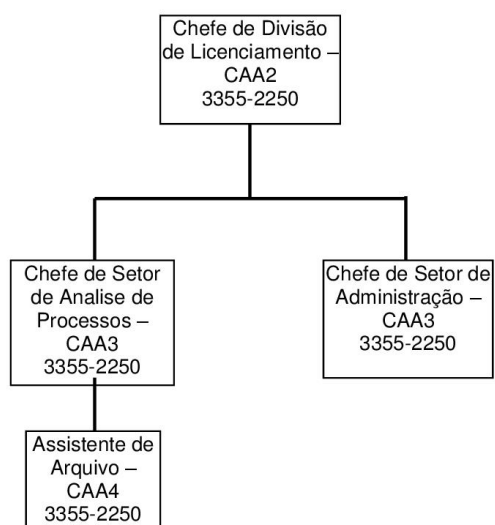

Prefeitura do Recife
Secretaria de Mobilidade e
Controle Urbano

Prefeitura do Recife
Secretaria de Mobilidade e
Controle Urbano

Prefeitura do Recife
Secretaria de Mobilidade e Controle Urbano

Prefeitura do Recife
Secretaria de Mobilidade e Controle Urbano
Diretoria Executiva de Controle Urbano

ORGANOGRAMA CORRESPONDENTE
AS DIVISÕES DE REGIONAIS:
NORTE, CENTRO-OESTE E SUL.

OBS: Os cargos das Divisões de Regionais: Norte, Centro-Oeste e Sul, são alocados da Diretoria Executiva de Controle Urbano – DIRCON.

Prefeitura do Recife
Secretaria de Mobilidade e Controle Urbano
Diretoria Executiva de Licenciamento e Urbanismo

ORGANOGRAMA CORRESPONDENTE A
CENTRAL DE LICENCIAMENTO

OBS: Os cargos da Central de Atendimento são alocados da Diretoria Executiva de Licenciamento e Urbanismo – DILURB.