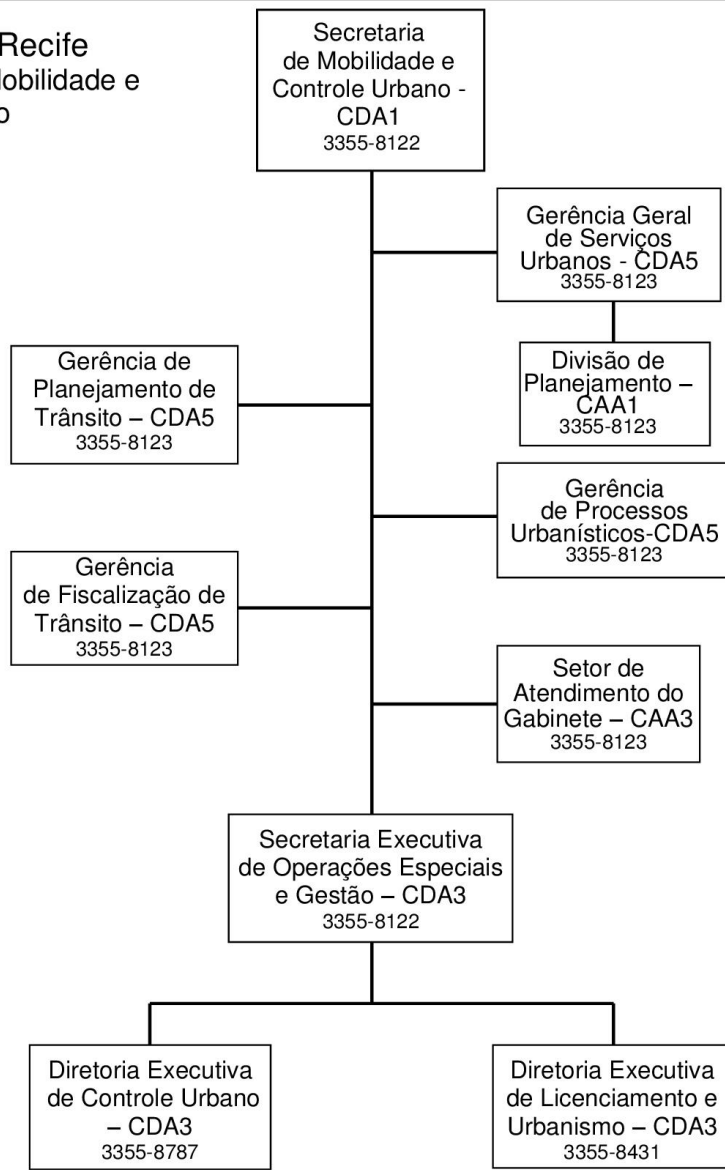

Prefeitura do Recife
Secretaria de Mobilidade e
Controle Urbano

Prefeitura do Recife
Secretaria de Mobilidade e
Controle Urbano

Prefeitura do Recife
Secretaria de Mobilidade e Controle Urbano

Prefeitura do Recife
Secretaria de Mobilidade e Controle Urbano
Diretoria Executiva de Controle Urbano

ORGANOGRAMA CORRESPONDENTE
AS DIVISÕES DE REGIONAIS:
NORTE, CENTRO-OESTE E SUL.

OBS: Os cargos das Divisões de Regionais: Norte, Centro-Oeste e Sul, são alocados da Diretoria Executiva de Controle Urbano – DIRCON.

Prefeitura do Recife
Secretaria de Mobilidade e Controle Urbano
Diretoria Executiva de Licenciamento e Urbanismo

ORGANOGRAMA CORRESPONDENTE A
CENTRAL DE LICENCIAMENTO

OBS: Os cargos da Central de Atendimento são alocados da Diretoria Executiva de Licenciamento e Urbanismo – DILURB.