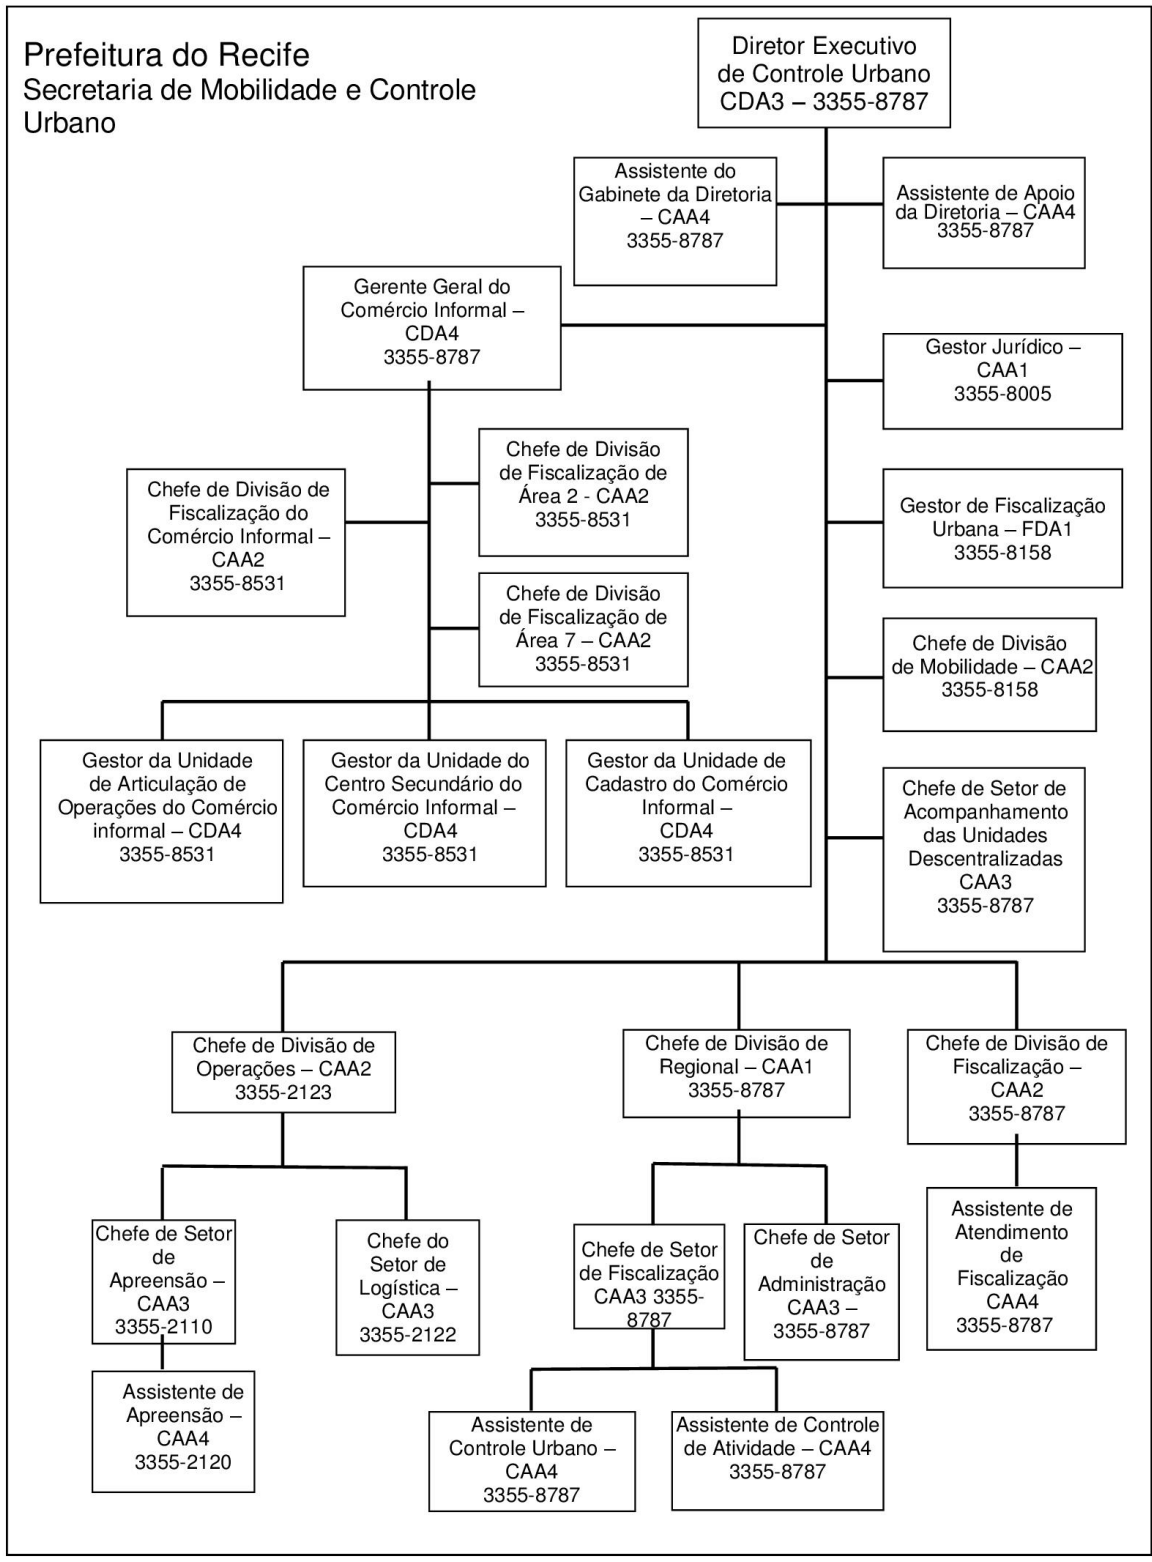

Prefeitura do Recife
Secretaria de Mobilidade e
Controle Urbano

Prefeitura do Recife
Secretaria de Mobilidade e
Controle Urbano

Prefeitura do Recife
Secretaria de Mobilidade e Controle Urbano

Prefeitura do Recife
Secretaria de Mobilidade e Controle Urbano
Diretoria Executiva de Controle Urbano

ORGANOGRAMA CORRESPONDENTE
AS DIVISÕES DE REGIONAIS:
NORTE, CENTRO-OESTE E SUL.

OBS: Os cargos das Divisões de Regionais: Norte, Centro-Oeste e Sul, são alocados da Diretoria Executiva de Controle Urbano – DIRCON.

Prefeitura do Recife
Secretaria de Mobilidade e Controle Urbano
Diretoria Executiva de Licenciamento e Urbanismo

ORGANOGRAMA CORRESPONDENTE A
CENTRAL DE LICENCIAMENTO

OBS: Os cargos da Central de Atendimento são alocados da Diretoria Executiva de Licenciamento e Urbanismo – DILURB.