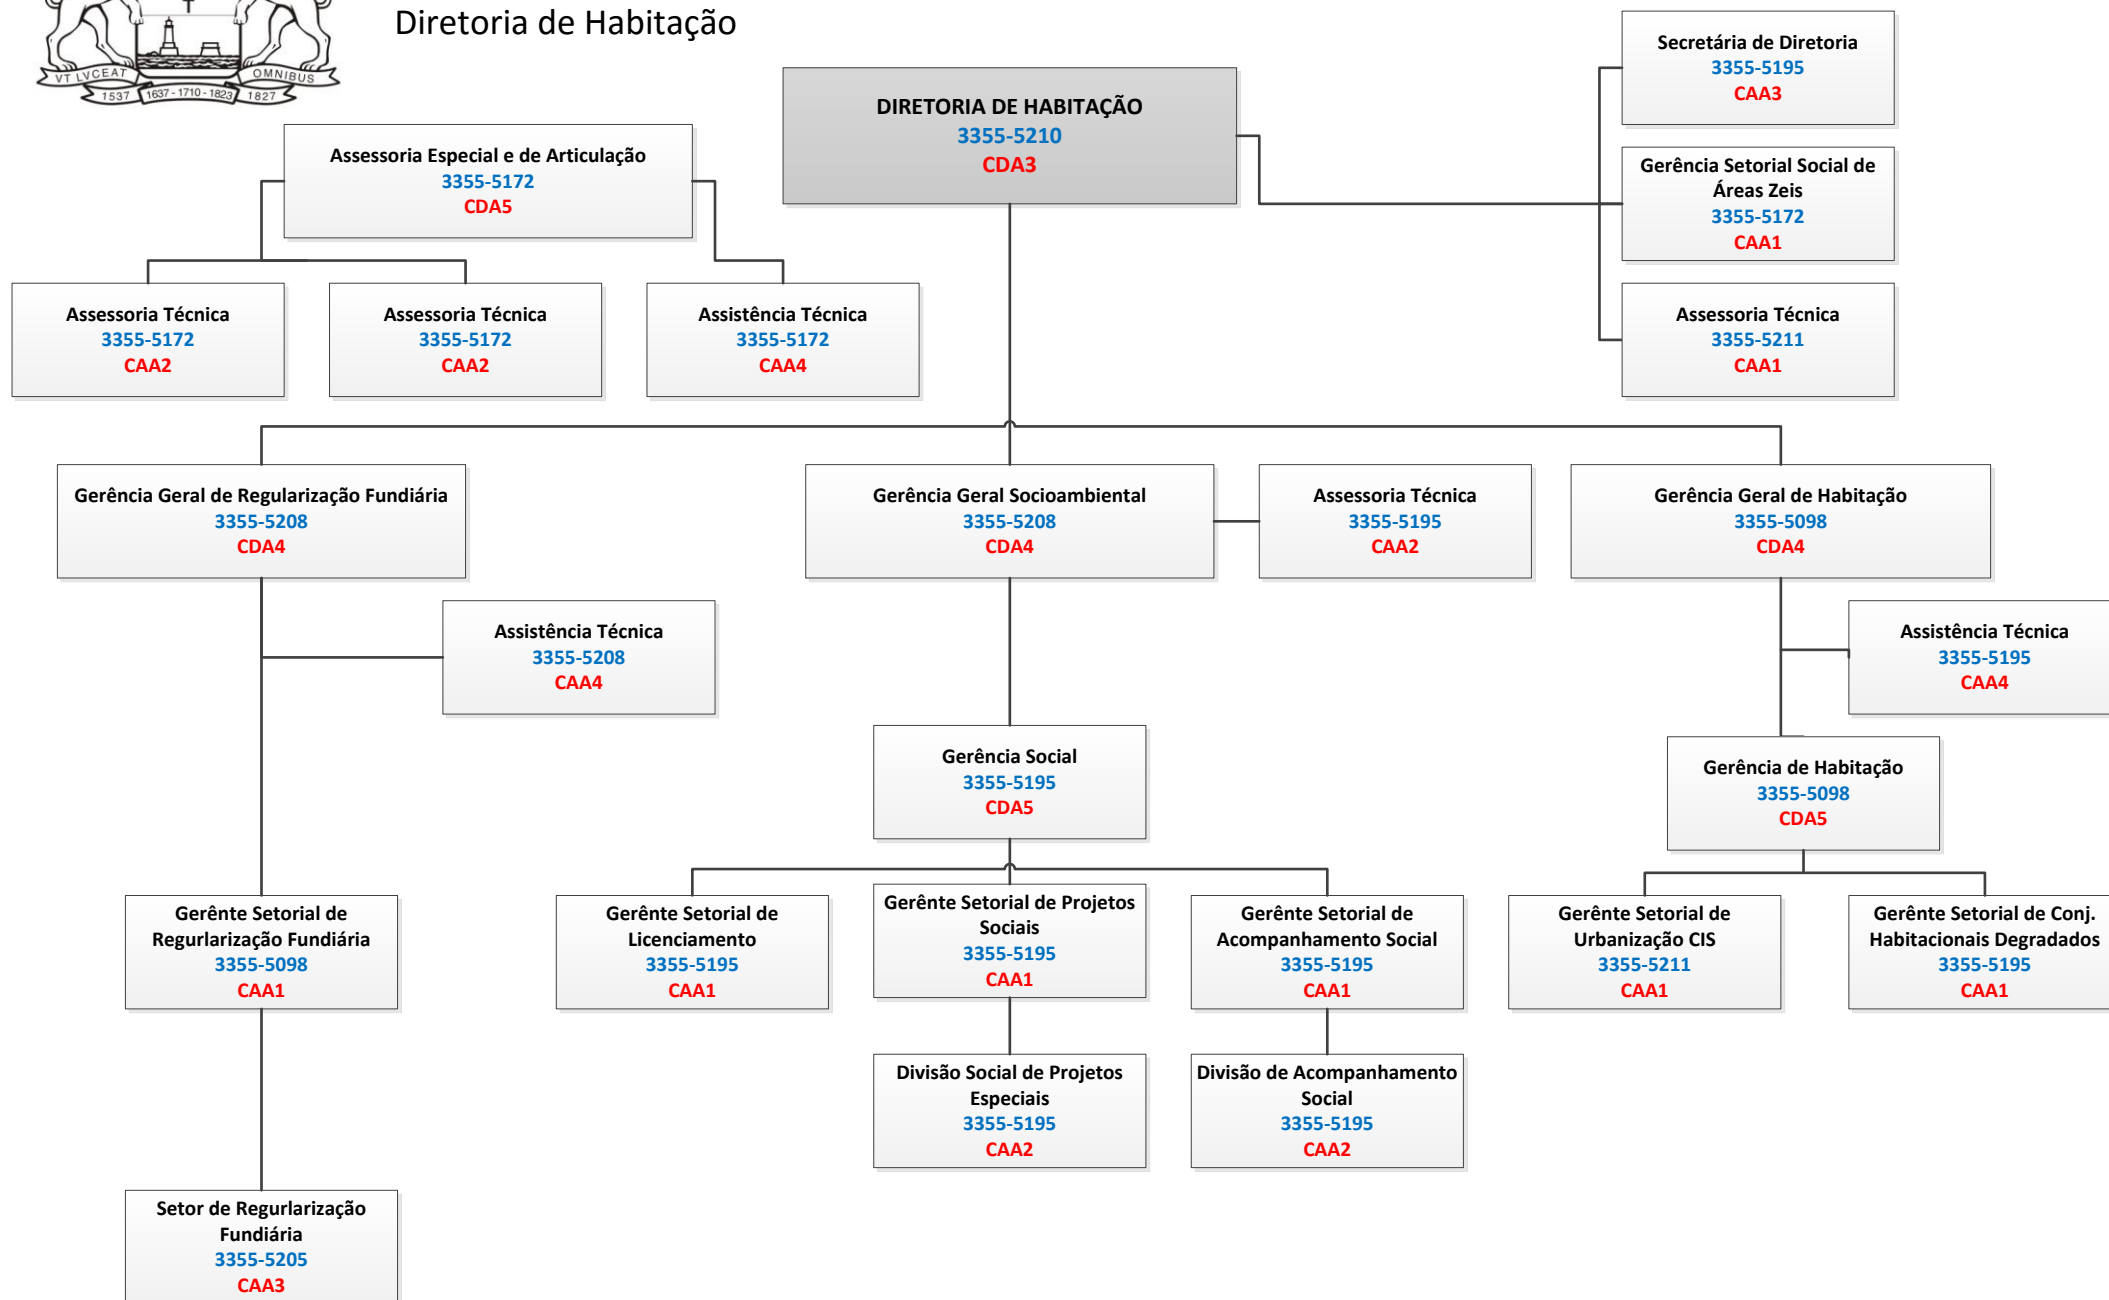

PREFEITURA DO RECIFE

Secretaria de Infraestrutura e Serviços Urbanos - SISUR

Organograma da Autarquia de Urbanização do Recife URB RECIFE

Presidência

PREFEITURA DO RECIFE

Secretaria de Infraestrutura e Serviços Urbanos - SISUR

Organograma da Autarquia de Urbanização do Recife URB RECIFE

Diretoria Administrativa e Financeira

PREFEITURA DO RECIFE

Secretaria de Infraestrutura e Serviços Urbanos - SISUR

Organograma da Autarquia de Urbanização do Recife URB RECIFE

Diretoria de Engenharia e Obra

PREFEITURA DO RECIFE

Secretaria de Infraestrutura e Serviços Urbanos - SISUR

Organograma da Autarquia de Urbanização do Recife URB RECIFE

Diretoria de Planejamento e Projetos

PREFEITURA DO RECIFE

Secretaria de Infraestrutura e Serviços Urbanos - SISUR

Organograma da Autarquia de Urbanização do Recife URB RECIFE

Diretoria de Habitação

PREFEITURA DO RECIFE

Secretaria de Infraestrutura e Serviços Urbanos - SISUR