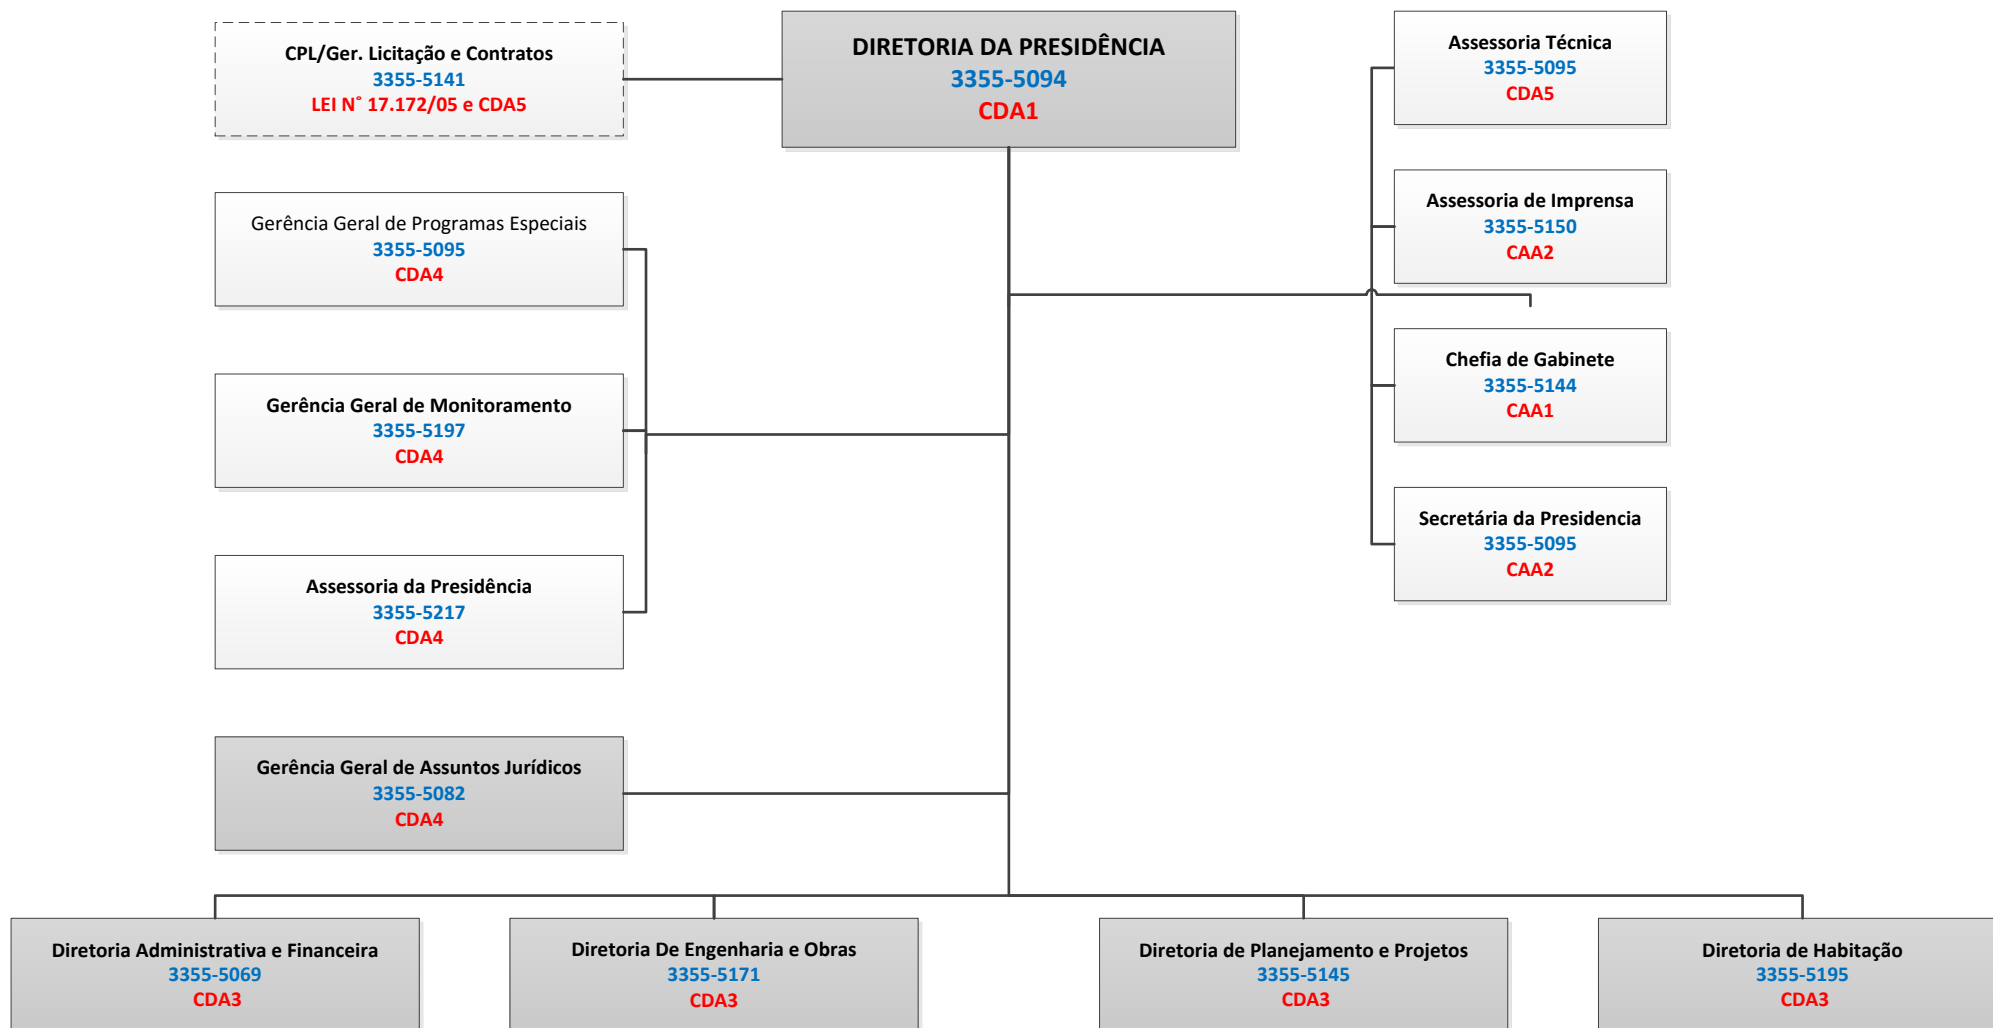

PREFEITURA DO RECIFE

Secretaria de Infraestrutura e Serviços Urbanos - SISUR

Organograma da Autarquia de Urbanização do Recife URB RECIFE

Presidência

PREFEITURA DO RECIFE

Secretaria de Infraestrutura e Serviços Urbanos - SISUR

Organograma da Autarquia de Urbanização do Recife URB RECIFE

Diretoria Administrativa e Financeira

PREFEITURA DO RECIFE

Secretaria de Infraestrutura e Serviços Urbanos - SISUR

Organograma da Autarquia de Urbanização do Recife URB RECIFE

Diretoria de Engenharia e Obra

PREFEITURA DO RECIFE

Secretaria de Infraestrutura e Serviços Urbanos - SISUR

Organograma da Autarquia de Urbanização do Recife URB RECIFE

Diretoria de Planejamento e Projetos

PREFEITURA DO RECIFE

Secretaria de Infraestrutura e Serviços Urbanos - SISUR

Organograma da Autarquia de Urbanização do Recife URB RECIFE

Diretoria de Habitação

PREFEITURA DO RECIFE

Secretaria de Infraestrutura e Serviços Urbanos - SISUR