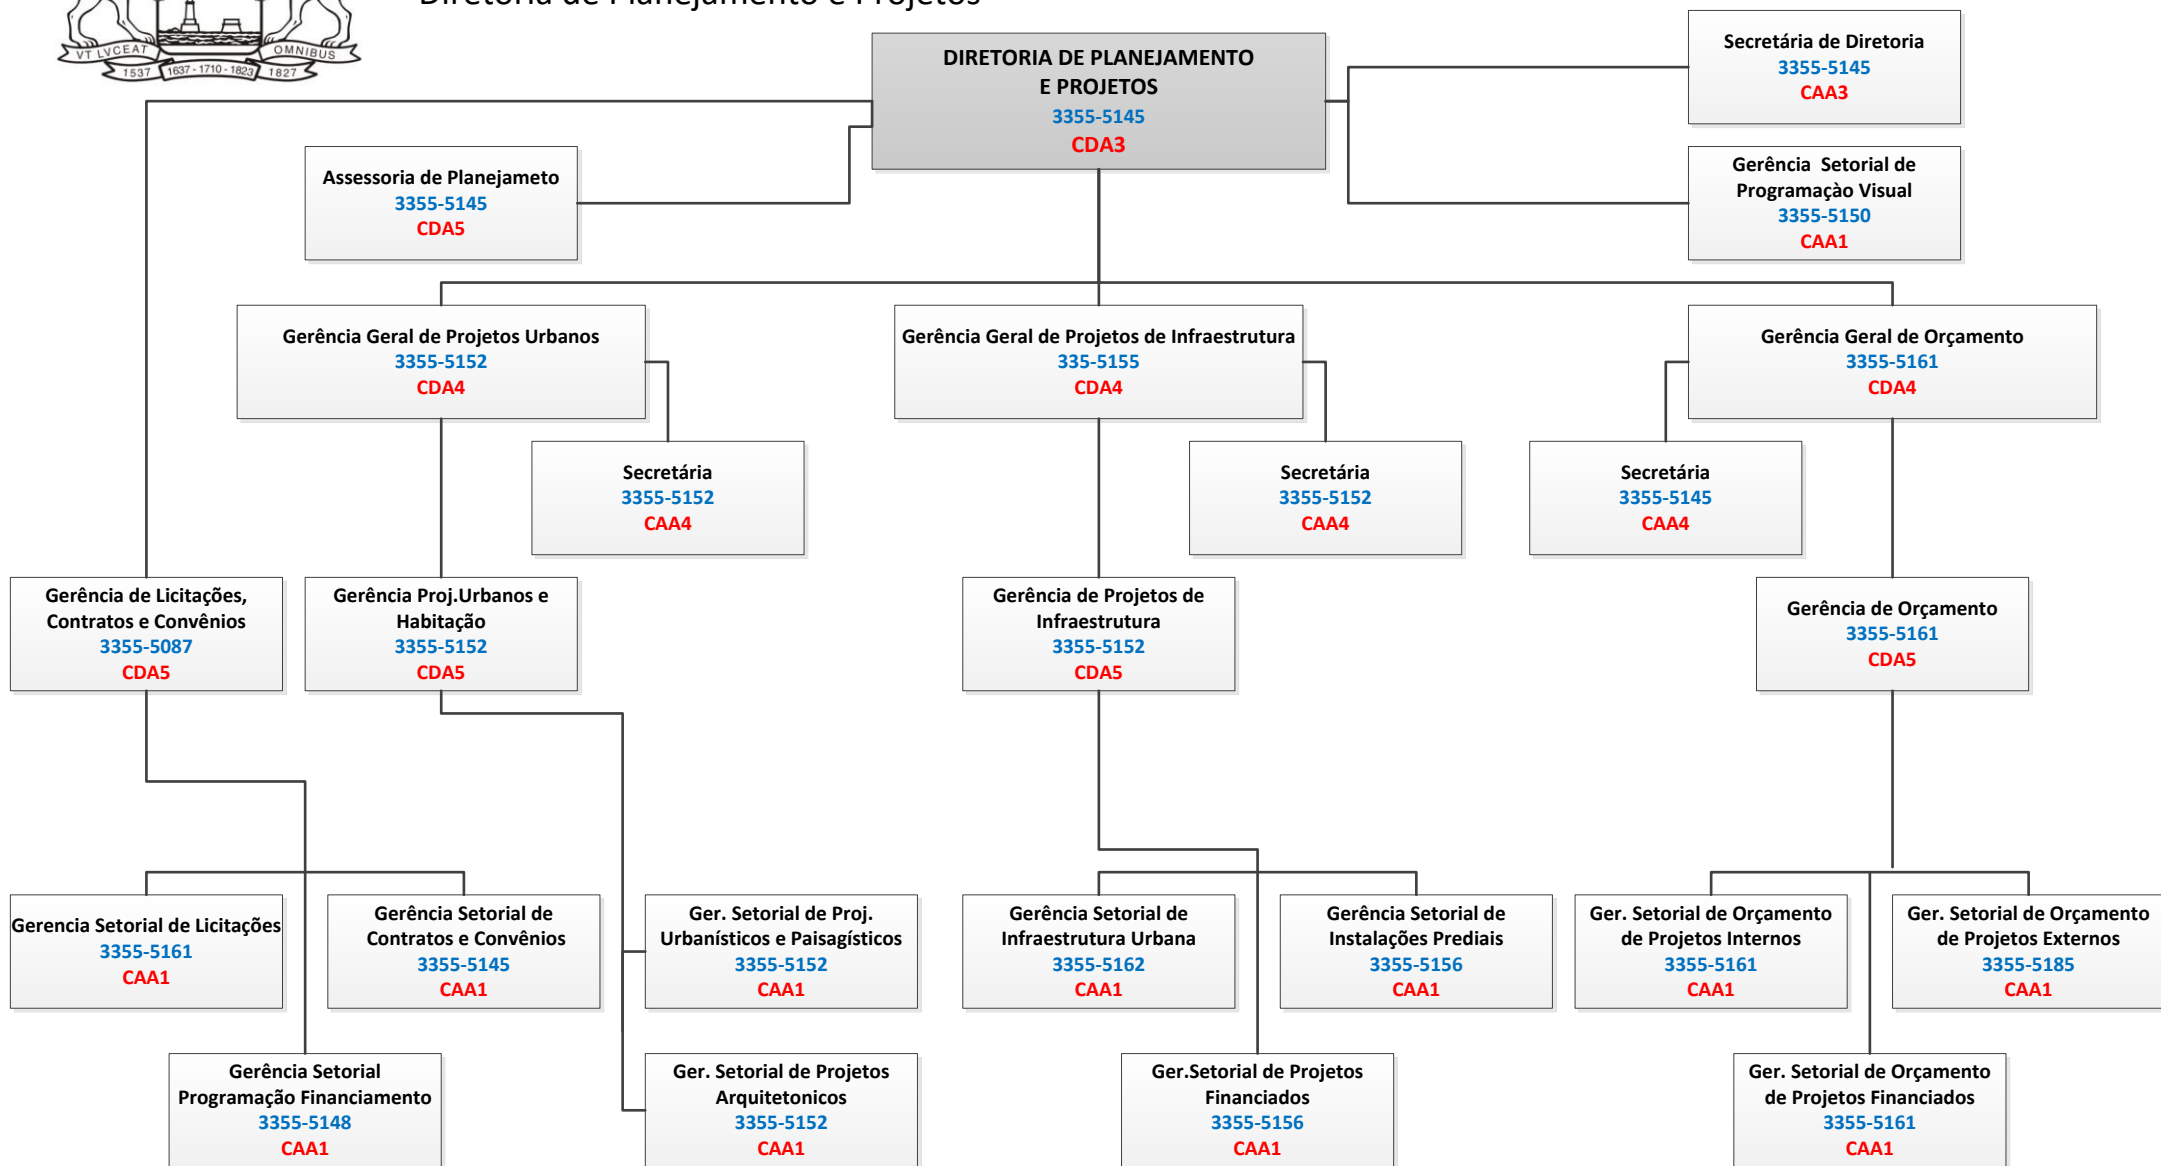

PREFEITURA DO RECIFE

Secretaria de Infraestrutura e Serviços Urbanos - SISUR

Organograma da Autarquia de Urbanização do Recife URB RECIFE

Presidência

PREFEITURA DO RECIFE

Secretaria de Infraestrutura e Serviços Urbanos - SISUR

Organograma da Autarquia de Urbanização do Recife URB RECIFE

Diretoria Administrativa e Financeira

PREFEITURA DO RECIFE

Secretaria de Infraestrutura e Serviços Urbanos - SISUR

Organograma da Autarquia de Urbanização do Recife URB RECIFE

Diretoria de Engenharia e Obra

PREFEITURA DO RECIFE

Secretaria de Infraestrutura e Serviços Urbanos - SISUR

Organograma da Autarquia de Urbanização do Recife URB RECIFE

Diretoria de Planejamento e Projetos

PREFEITURA DO RECIFE

Secretaria de Infraestrutura e Serviços Urbanos - SISUR

Organograma da Autarquia de Urbanização do Recife URB RECIFE

Diretoria de Habitação

PREFEITURA DO RECIFE

Secretaria de Infraestrutura e Serviços Urbanos - SISUR