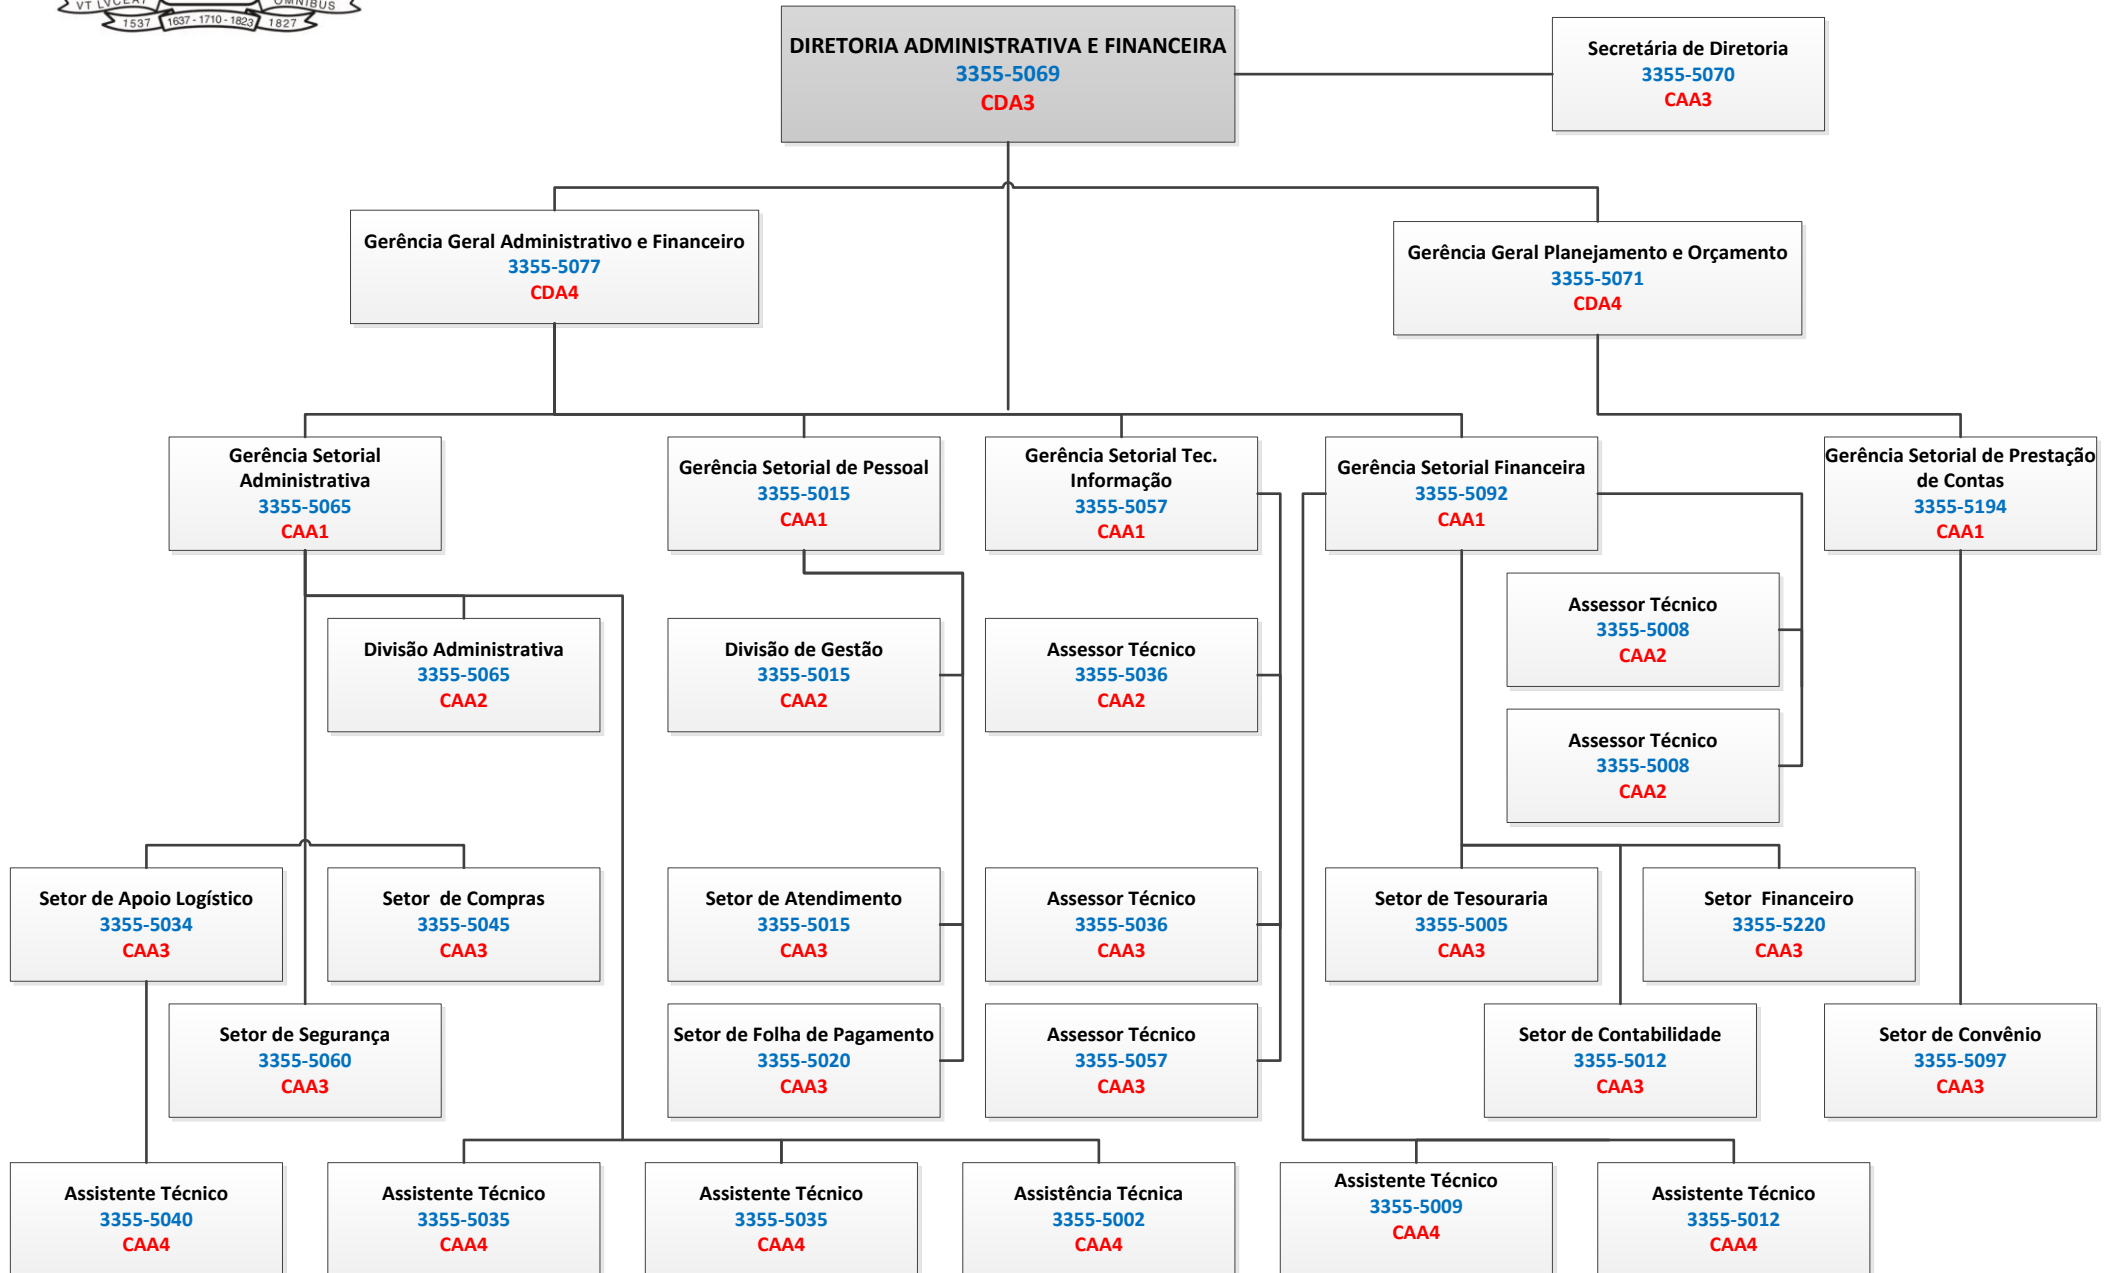

PREFEITURA DO RECIFE

Secretaria de Infraestrutura e Serviços Urbanos - SISUR

Organograma da Autarquia de Urbanização do Recife URB RECIFE

Presidência

PREFEITURA DO RECIFE

Secretaria de Infraestrutura e Serviços Urbanos - SISUR

Organograma da Autarquia de Urbanização do Recife URB RECIFE

Diretoria Administrativa e Financeira

PREFEITURA DO RECIFE

Secretaria de Infraestrutura e Serviços Urbanos - SISUR

Organograma da Autarquia de Urbanização do Recife URB RECIFE

Diretoria de Engenharia e Obra

PREFEITURA DO RECIFE

Secretaria de Infraestrutura e Serviços Urbanos - SISUR

Organograma da Autarquia de Urbanização do Recife URB RECIFE

Diretoria de Planejamento e Projetos

PREFEITURA DO RECIFE

Secretaria de Infraestrutura e Serviços Urbanos - SISUR

Organograma da Autarquia de Urbanização do Recife URB RECIFE

Diretoria de Habitação

PREFEITURA DO RECIFE

Secretaria de Infraestrutura e Serviços Urbanos - SISUR