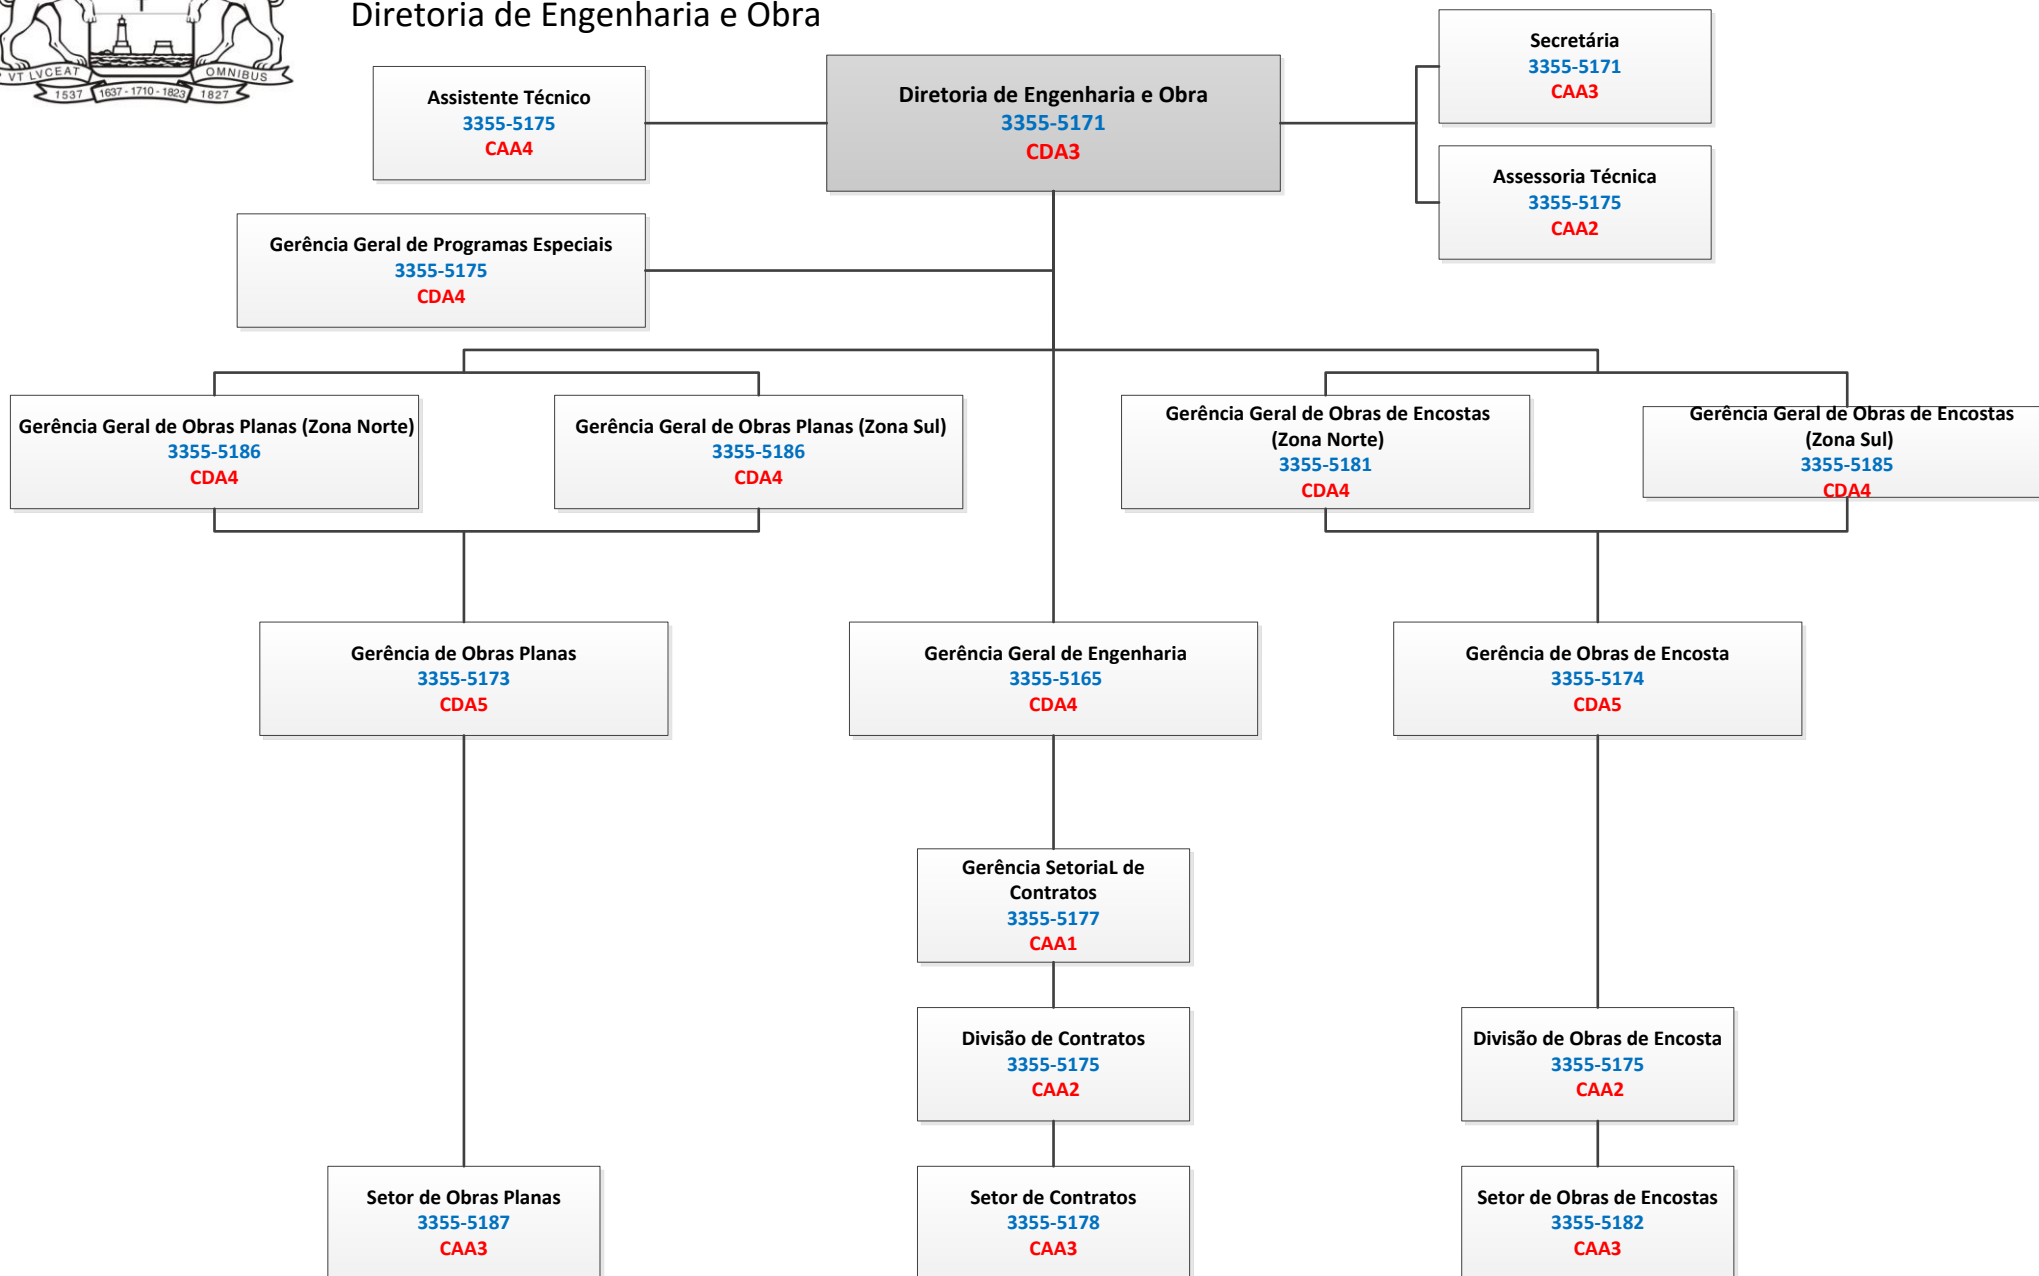

PREFEITURA DO RECIFE

Secretaria de Infraestrutura e Serviços Urbanos - SISUR

Organograma da Autarquia de Urbanização do Recife URB RECIFE

Presidência

PREFEITURA DO RECIFE

Secretaria de Infraestrutura e Serviços Urbanos - SISUR

Organograma da Autarquia de Urbanização do Recife URB RECIFE

Diretoria Administrativa e Financeira

PREFEITURA DO RECIFE

Secretaria de Infraestrutura e Serviços Urbanos - SISUR

Organograma da Autarquia de Urbanização do Recife URB RECIFE

Diretoria de Engenharia e Obra

PREFEITURA DO RECIFE

Secretaria de Infraestrutura e Serviços Urbanos - SISUR

Organograma da Autarquia de Urbanização do Recife URB RECIFE

Diretoria de Planejamento e Projetos

PREFEITURA DO RECIFE

Secretaria de Infraestrutura e Serviços Urbanos - SISUR

Organograma da Autarquia de Urbanização do Recife URB RECIFE

Diretoria de Habitação

PREFEITURA DO RECIFE

Secretaria de Infraestrutura e Serviços Urbanos - SISUR