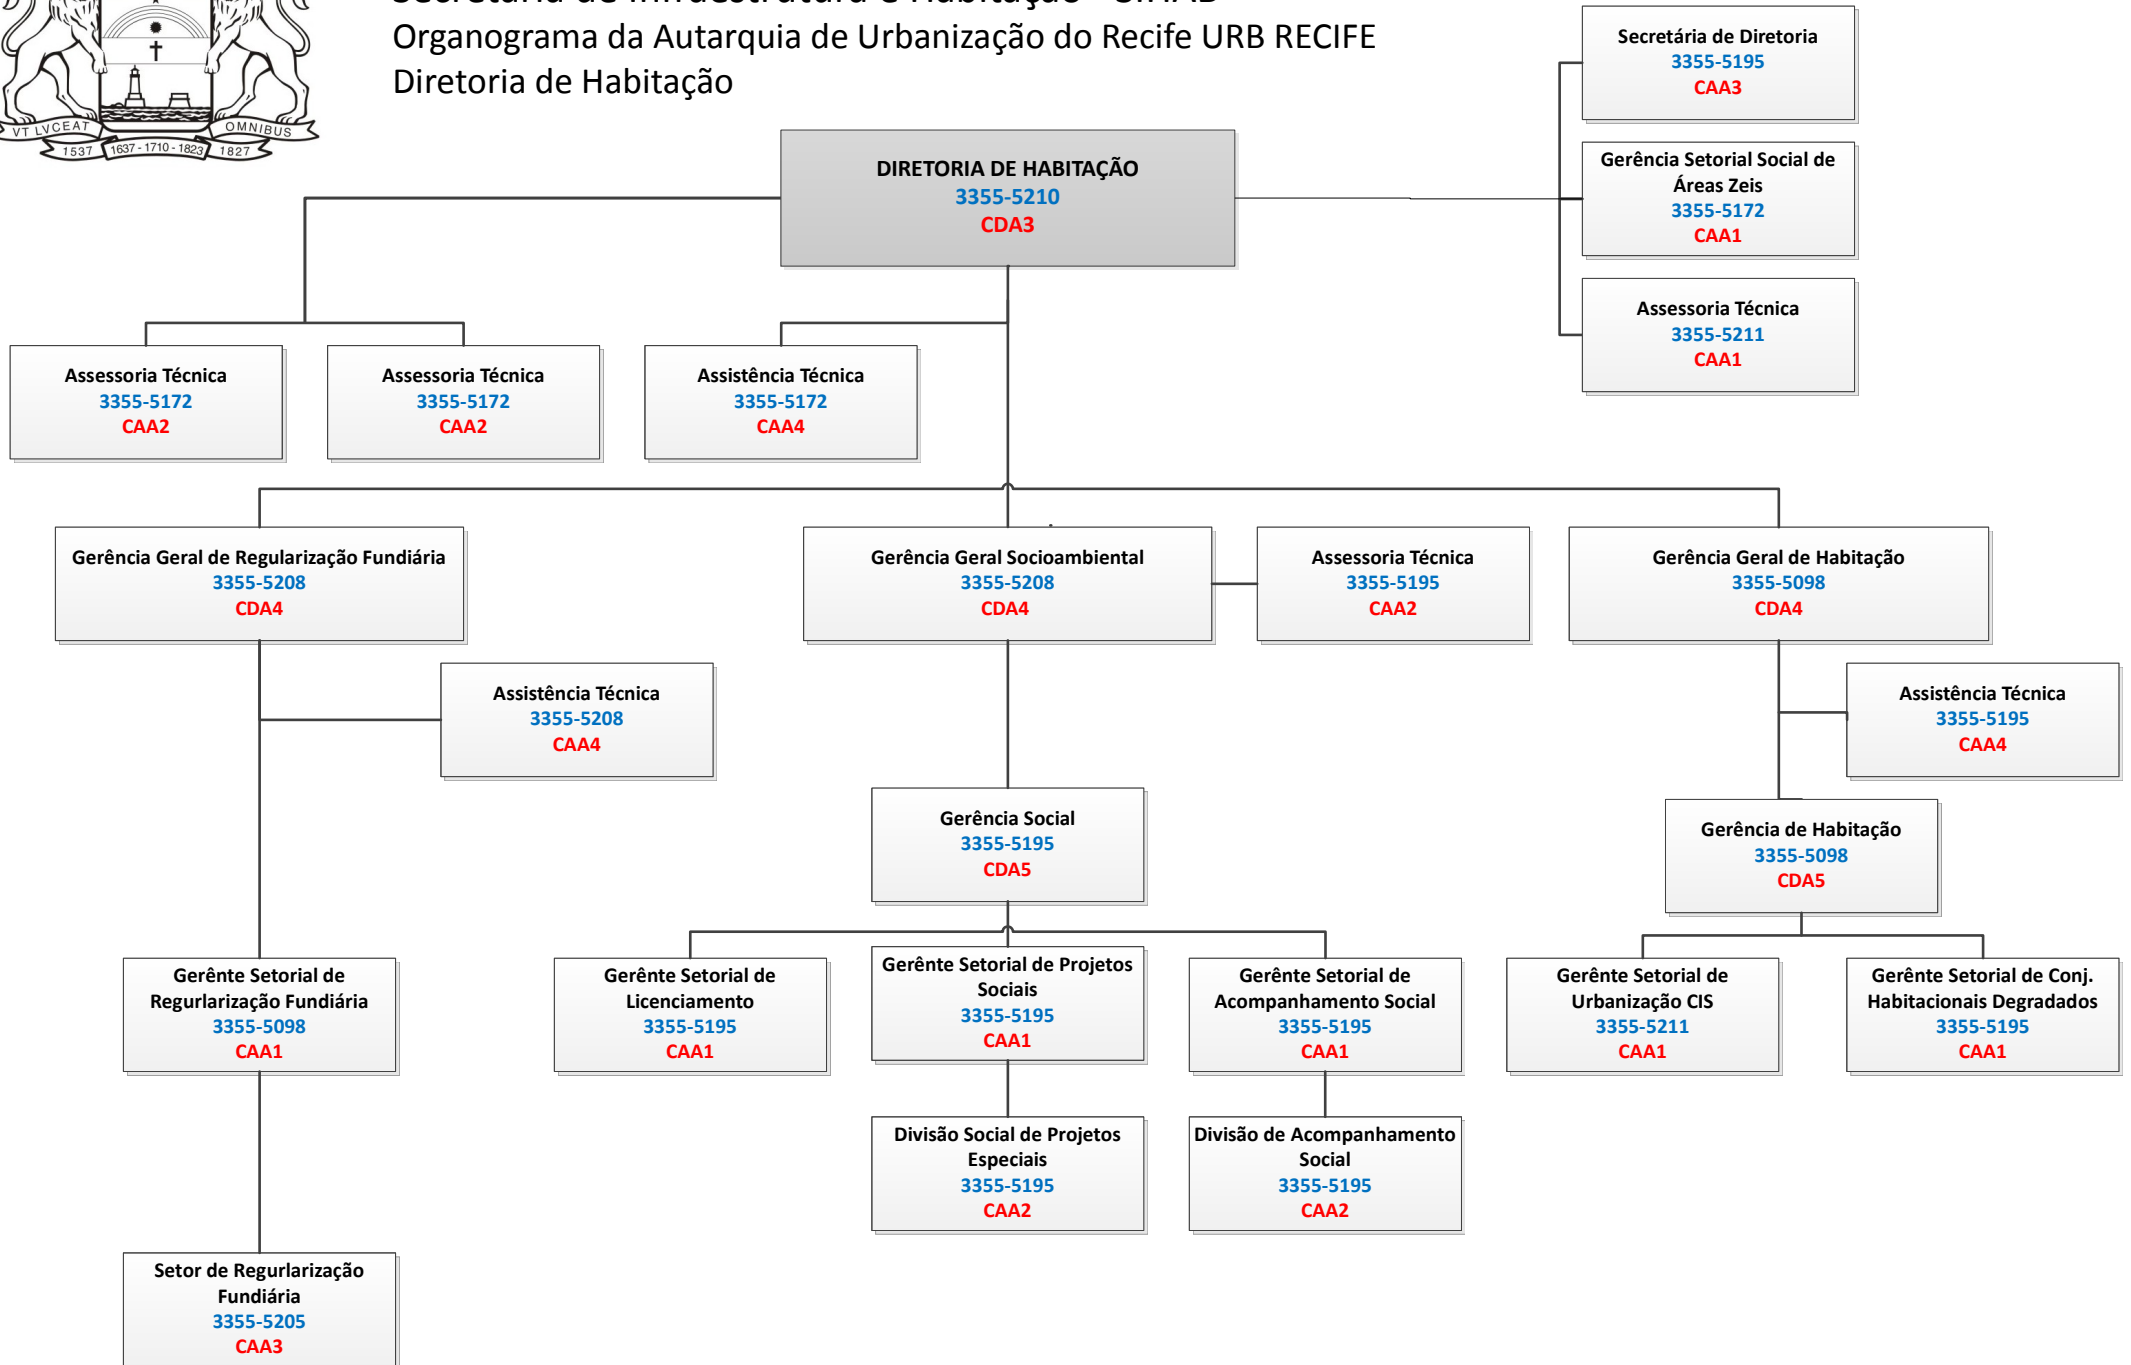

PREFEITURA DO RECIFE

Secretaria de Infraestrutura e Habitação - SIHAB

Organograma da Autarquia de Urbanização do Recife URB RECIFE

Presidência

PREFEITURA DO RECIFE
Secretaria de Infraestrutura e Habitação - SIHAB
Organograma da Autarquia de Urbanização do Recife URB RECIFE
Diretoria Administrativa e Financeira

PREFEITURA DO RECIFE

Secretaria de Infraestrutura e Habitação - SIHAB

Organograma da Autarquia de Urbanização do Recife URB RECIFE

Diretoria de Engenharia e Obra

PREFEITURA DO RECIFE

Secretaria de Infraestrutura e Habitação - SIHAB

Organograma da Autarquia de Urbanização do Recife URB RECIFE

Diretoria de Planejamento e Projetos

PREFEITURA DO RECIFE
Secretaria de Infraestrutura e Habitação - SIHAB
Organograma da Autarquia de Urbanização do Recife URB RECIFE
Diretoria de Habitação

PREFEITURA DO RECIFE

Secretaria de Infraestrutura e Habitação - SIHAB

Organograma da Autarquia de Urbanização do Recife URB RECIFE

Gerência Geral de Assuntos Jurídicos