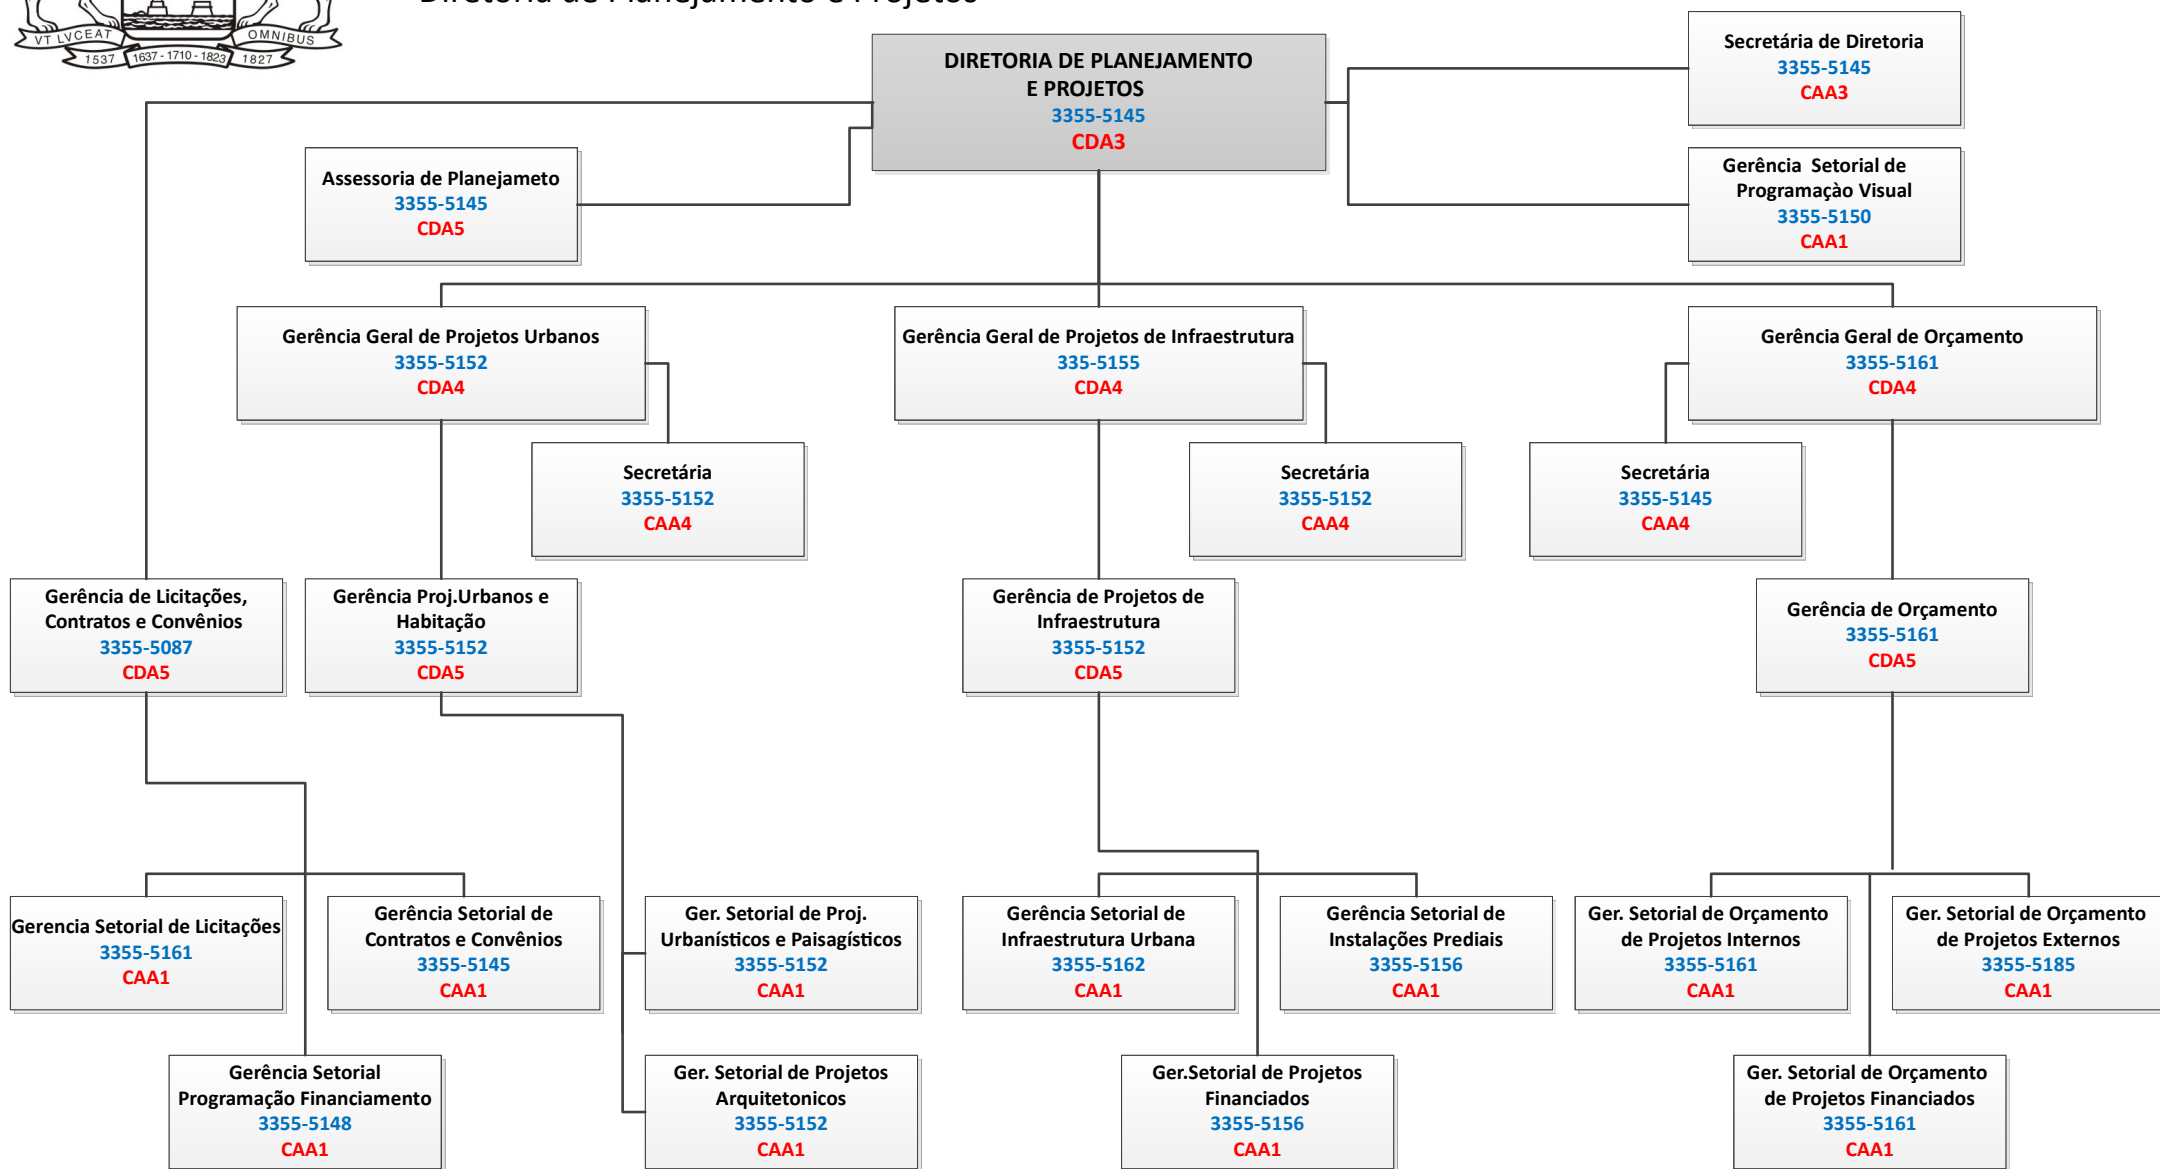

PREFEITURA DO RECIFE

Secretaria de Infraestrutura e Habitação - SIHAB

Organograma da Autarquia de Urbanização do Recife URB RECIFE

Presidência

PREFEITURA DO RECIFE
Secretaria de Infraestrutura e Habitação - SIHAB
Organograma da Autarquia de Urbanização do Recife URB RECIFE
Diretoria Administrativa e Financeira

PREFEITURA DO RECIFE

Secretaria de Infraestrutura e Habitação - SIHAB

Organograma da Autarquia de Urbanização do Recife URB RECIFE

Diretoria de Engenharia e Obra

PREFEITURA DO RECIFE

Secretaria de Infraestrutura e Habitação - SIHAB

Organograma da Autarquia de Urbanização do Recife URB RECIFE

Diretoria de Planejamento e Projetos

PREFEITURA DO RECIFE
Secretaria de Infraestrutura e Habitação - SIHAB
Organograma da Autarquia de Urbanização do Recife URB RECIFE
Diretoria de Habitação

PREFEITURA DO RECIFE

Secretaria de Infraestrutura e Habitação - SIHAB

Organograma da Autarquia de Urbanização do Recife URB RECIFE

Gerência Geral de Assuntos Jurídicos