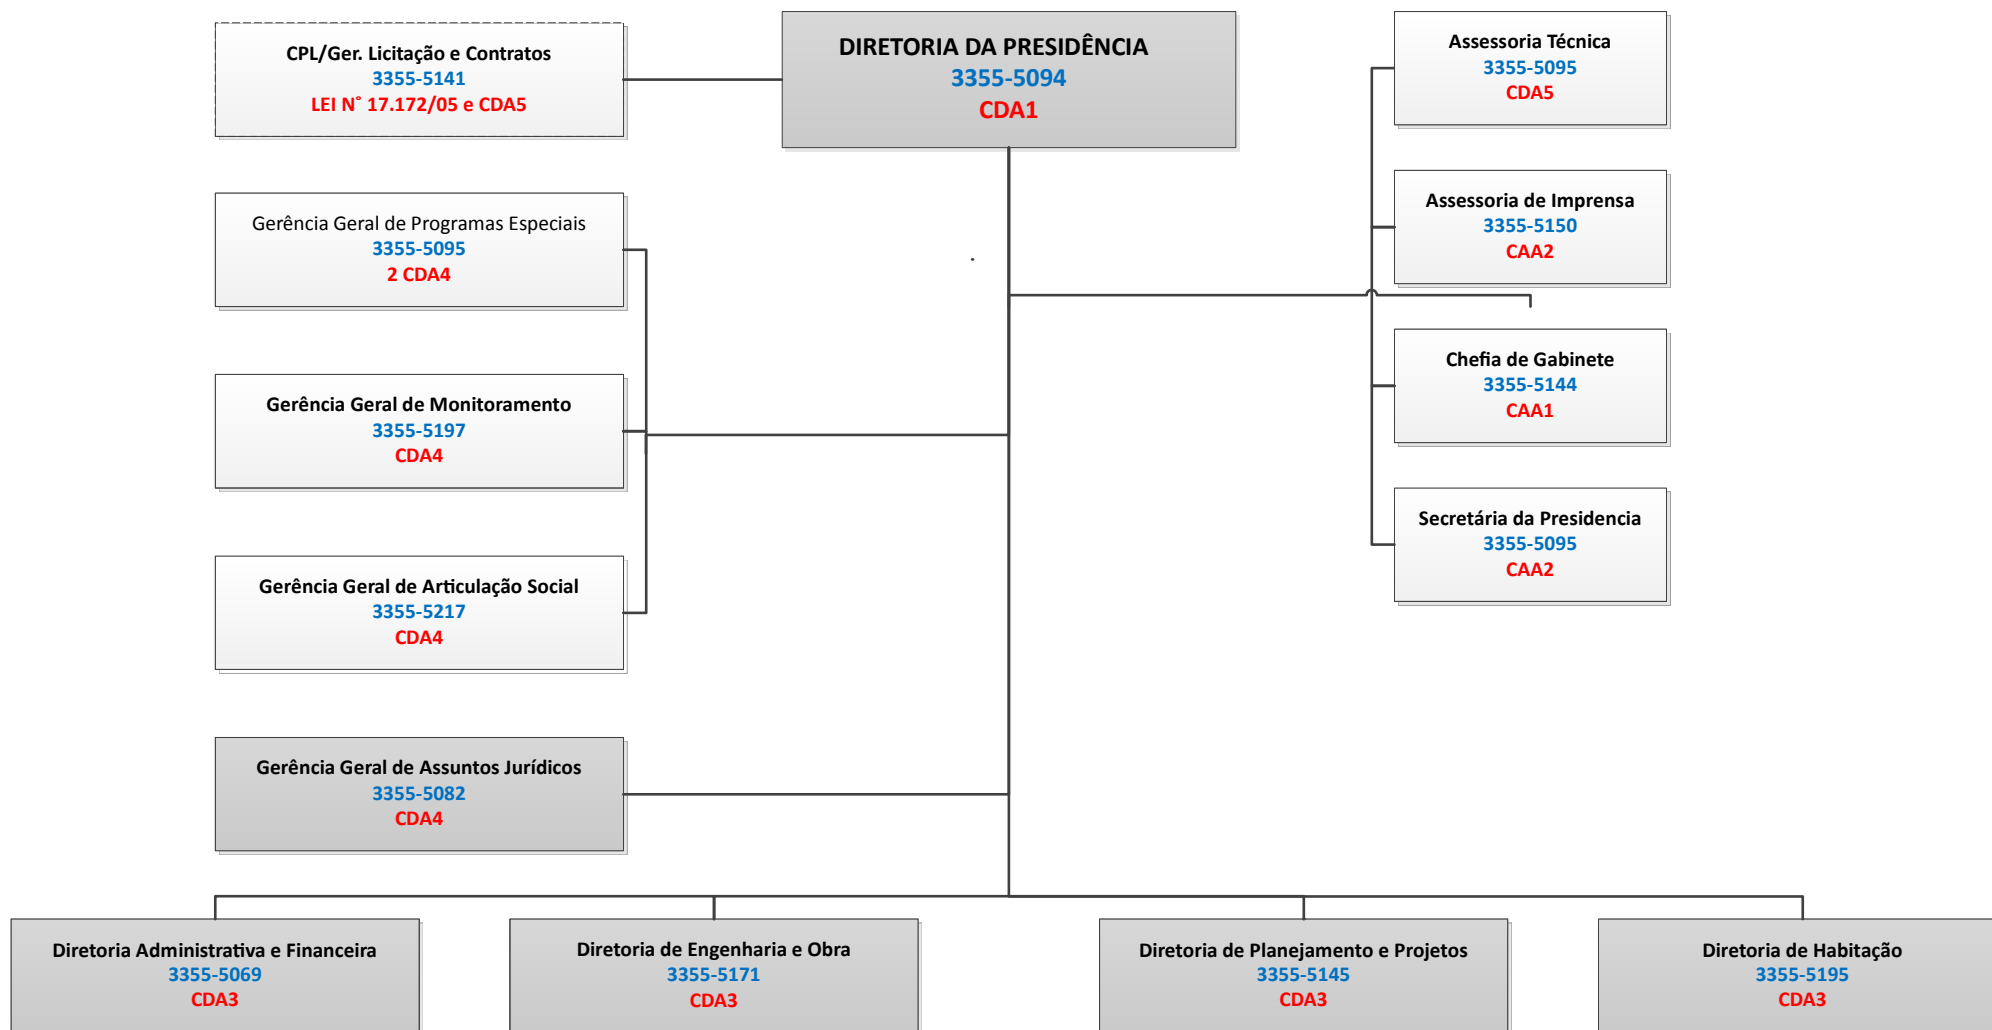

PREFEITURA DO RECIFE

Secretaria de Infraestrutura e Habitação - SIHAB

Organograma da Autarquia de Urbanização do Recife URB RECIFE

Presidência

PREFEITURA DO RECIFE
Secretaria de Infraestrutura e Habitação - SIHAB
Organograma da Autarquia de Urbanização do Recife URB RECIFE
Diretoria Administrativa e Financeira

PREFEITURA DO RECIFE

Secretaria de Infraestrutura e Habitação - SIHAB

Organograma da Autarquia de Urbanização do Recife URB RECIFE

Diretoria de Engenharia e Obra

PREFEITURA DO RECIFE

Secretaria de Infraestrutura e Habitação - SIHAB

Organograma da Autarquia de Urbanização do Recife URB RECIFE

Diretoria de Planejamento e Projetos

PREFEITURA DO RECIFE
Secretaria de Infraestrutura e Habitação - SIHAB
Organograma da Autarquia de Urbanização do Recife URB RECIFE
Diretoria de Habitação

PREFEITURA DO RECIFE

Secretaria de Infraestrutura e Habitação - SIHAB

Organograma da Autarquia de Urbanização do Recife URB RECIFE

Gerência Geral de Assuntos Jurídicos