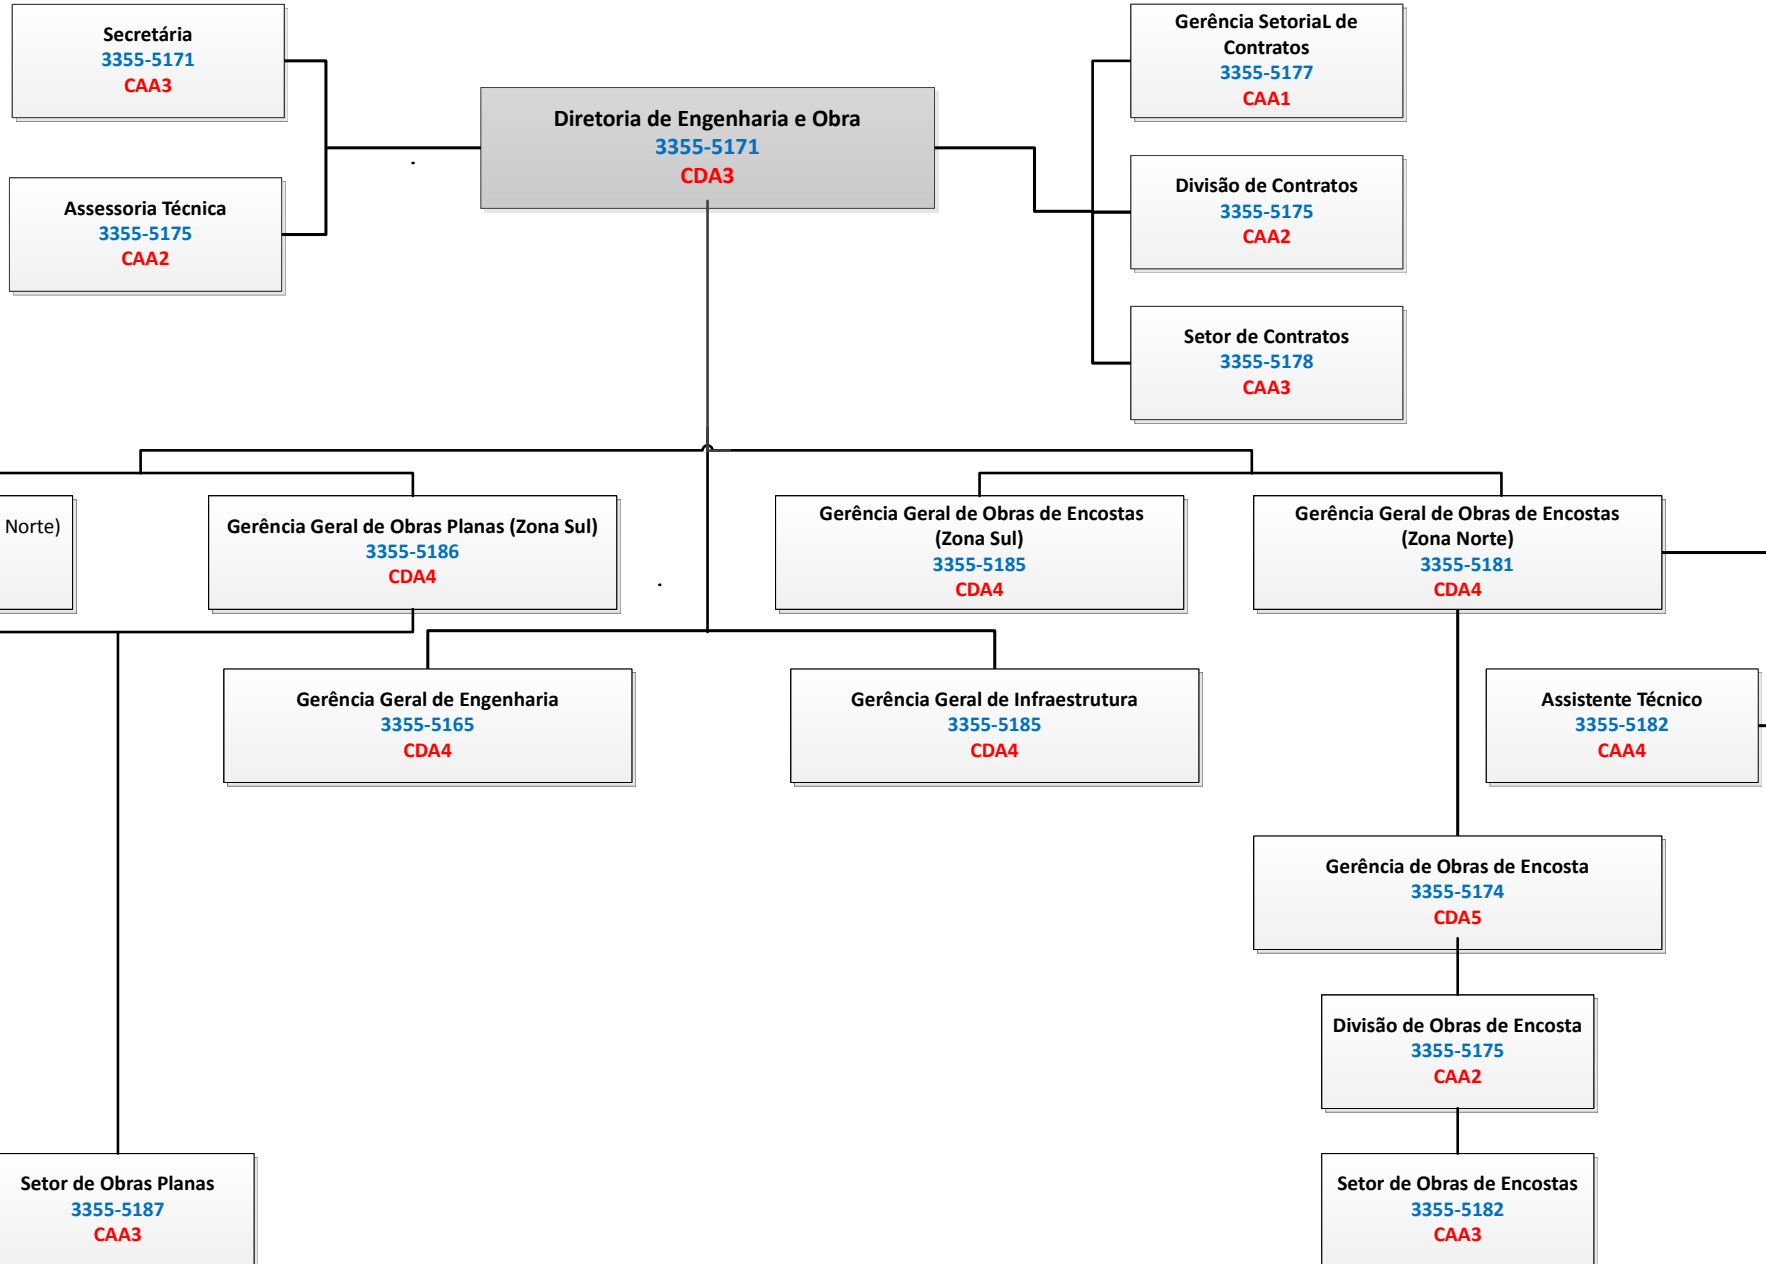

PREFEITURA DO RECIFE

Secretaria de Infraestrutura e Habitação - SIHAB

Organograma da Autarquia de Urbanização do Recife URB RECIFE

Presidência

PREFEITURA DO RECIFE
Secretaria de Infraestrutura e Habitação - SIHAB
Organograma da Autarquia de Urbanização do Recife URB RECIFE
Diretoria Administrativa e Financeira

PREFEITURA DO RECIFE

Secretaria de Infraestrutura e Habitação - SIHAB

Organograma da Autarquia de Urbanização do Recife URB RECIFE

Diretoria de Engenharia e Obra

PREFEITURA DO RECIFE

Secretaria de Infraestrutura e Habitação - SIHAB

Organograma da Autarquia de Urbanização do Recife URB RECIFE

Diretoria de Planejamento e Projetos

PREFEITURA DO RECIFE
Secretaria de Infraestrutura e Habitação - SIHAB
Organograma da Autarquia de Urbanização do Recife URB RECIFE
Diretoria de Habitação

PREFEITURA DO RECIFE

Secretaria de Infraestrutura e Habitação - SIHAB

Organograma da Autarquia de Urbanização do Recife URB RECIFE

Gerência Geral de Assuntos Jurídicos