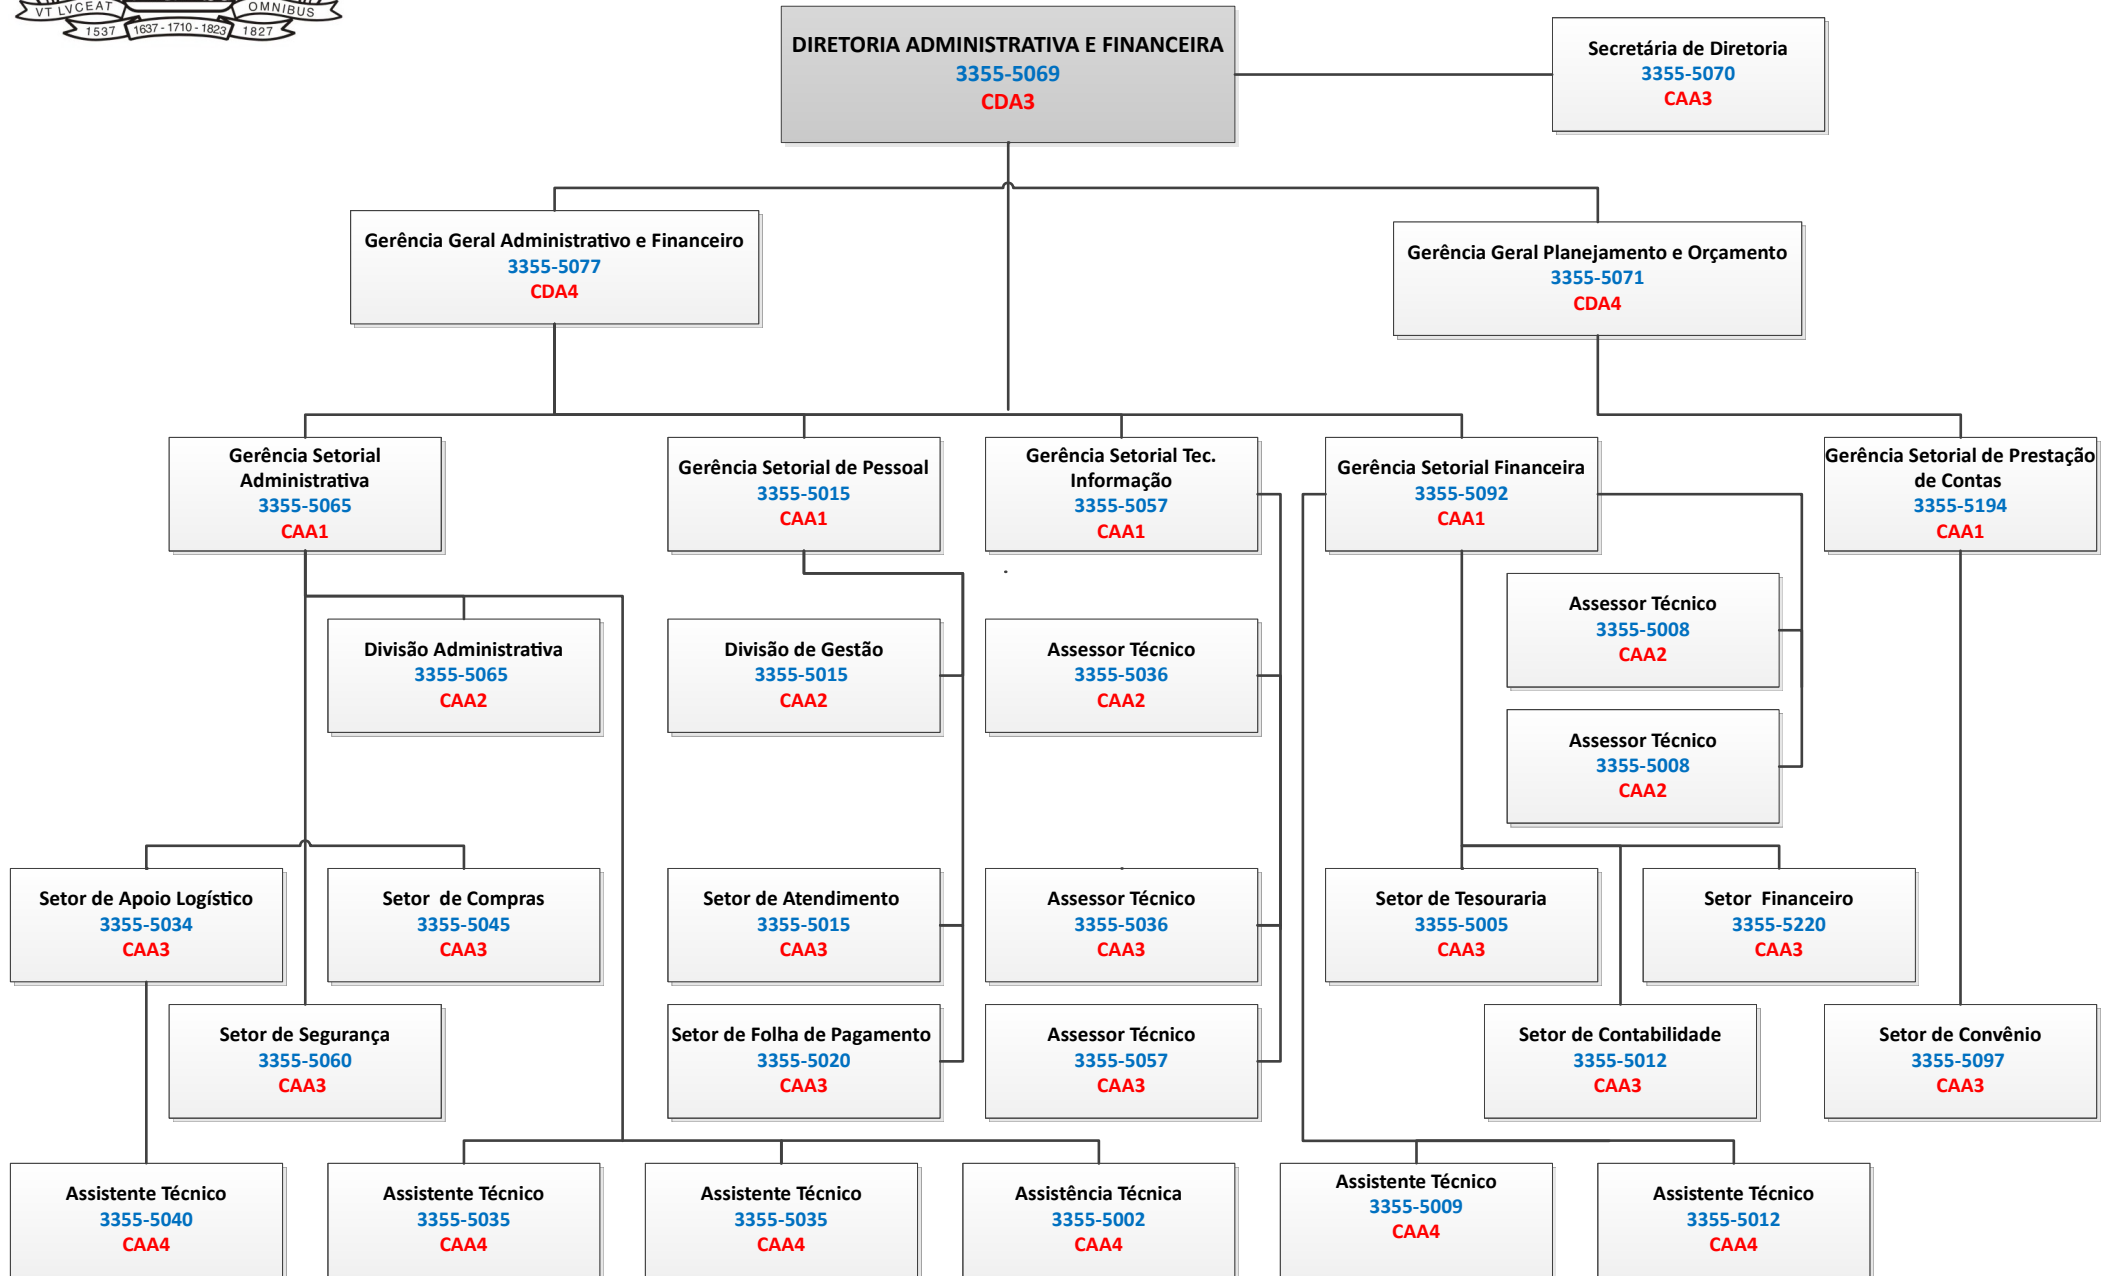

PREFEITURA DO RECIFE

Secretaria de Infraestrutura e Habitação - SIHAB

Organograma da Autarquia de Urbanização do Recife URB RECIFE

Presidência

PREFEITURA DO RECIFE
Secretaria de Infraestrutura e Habitação - SIHAB
Organograma da Autarquia de Urbanização do Recife URB RECIFE
Diretoria Administrativa e Financeira

PREFEITURA DO RECIFE

Secretaria de Infraestrutura e Habitação - SIHAB

Organograma da Autarquia de Urbanização do Recife URB RECIFE

Diretoria de Engenharia e Obra

PREFEITURA DO RECIFE

Secretaria de Infraestrutura e Habitação - SIHAB

Organograma da Autarquia de Urbanização do Recife URB RECIFE

Diretoria de Planejamento e Projetos

PREFEITURA DO RECIFE
Secretaria de Infraestrutura e Habitação - SIHAB
Organograma da Autarquia de Urbanização do Recife URB RECIFE
Diretoria de Habitação

PREFEITURA DO RECIFE

Secretaria de Infraestrutura e Habitação - SIHAB

Organograma da Autarquia de Urbanização do Recife URB RECIFE

Gerência Geral de Assuntos Jurídicos