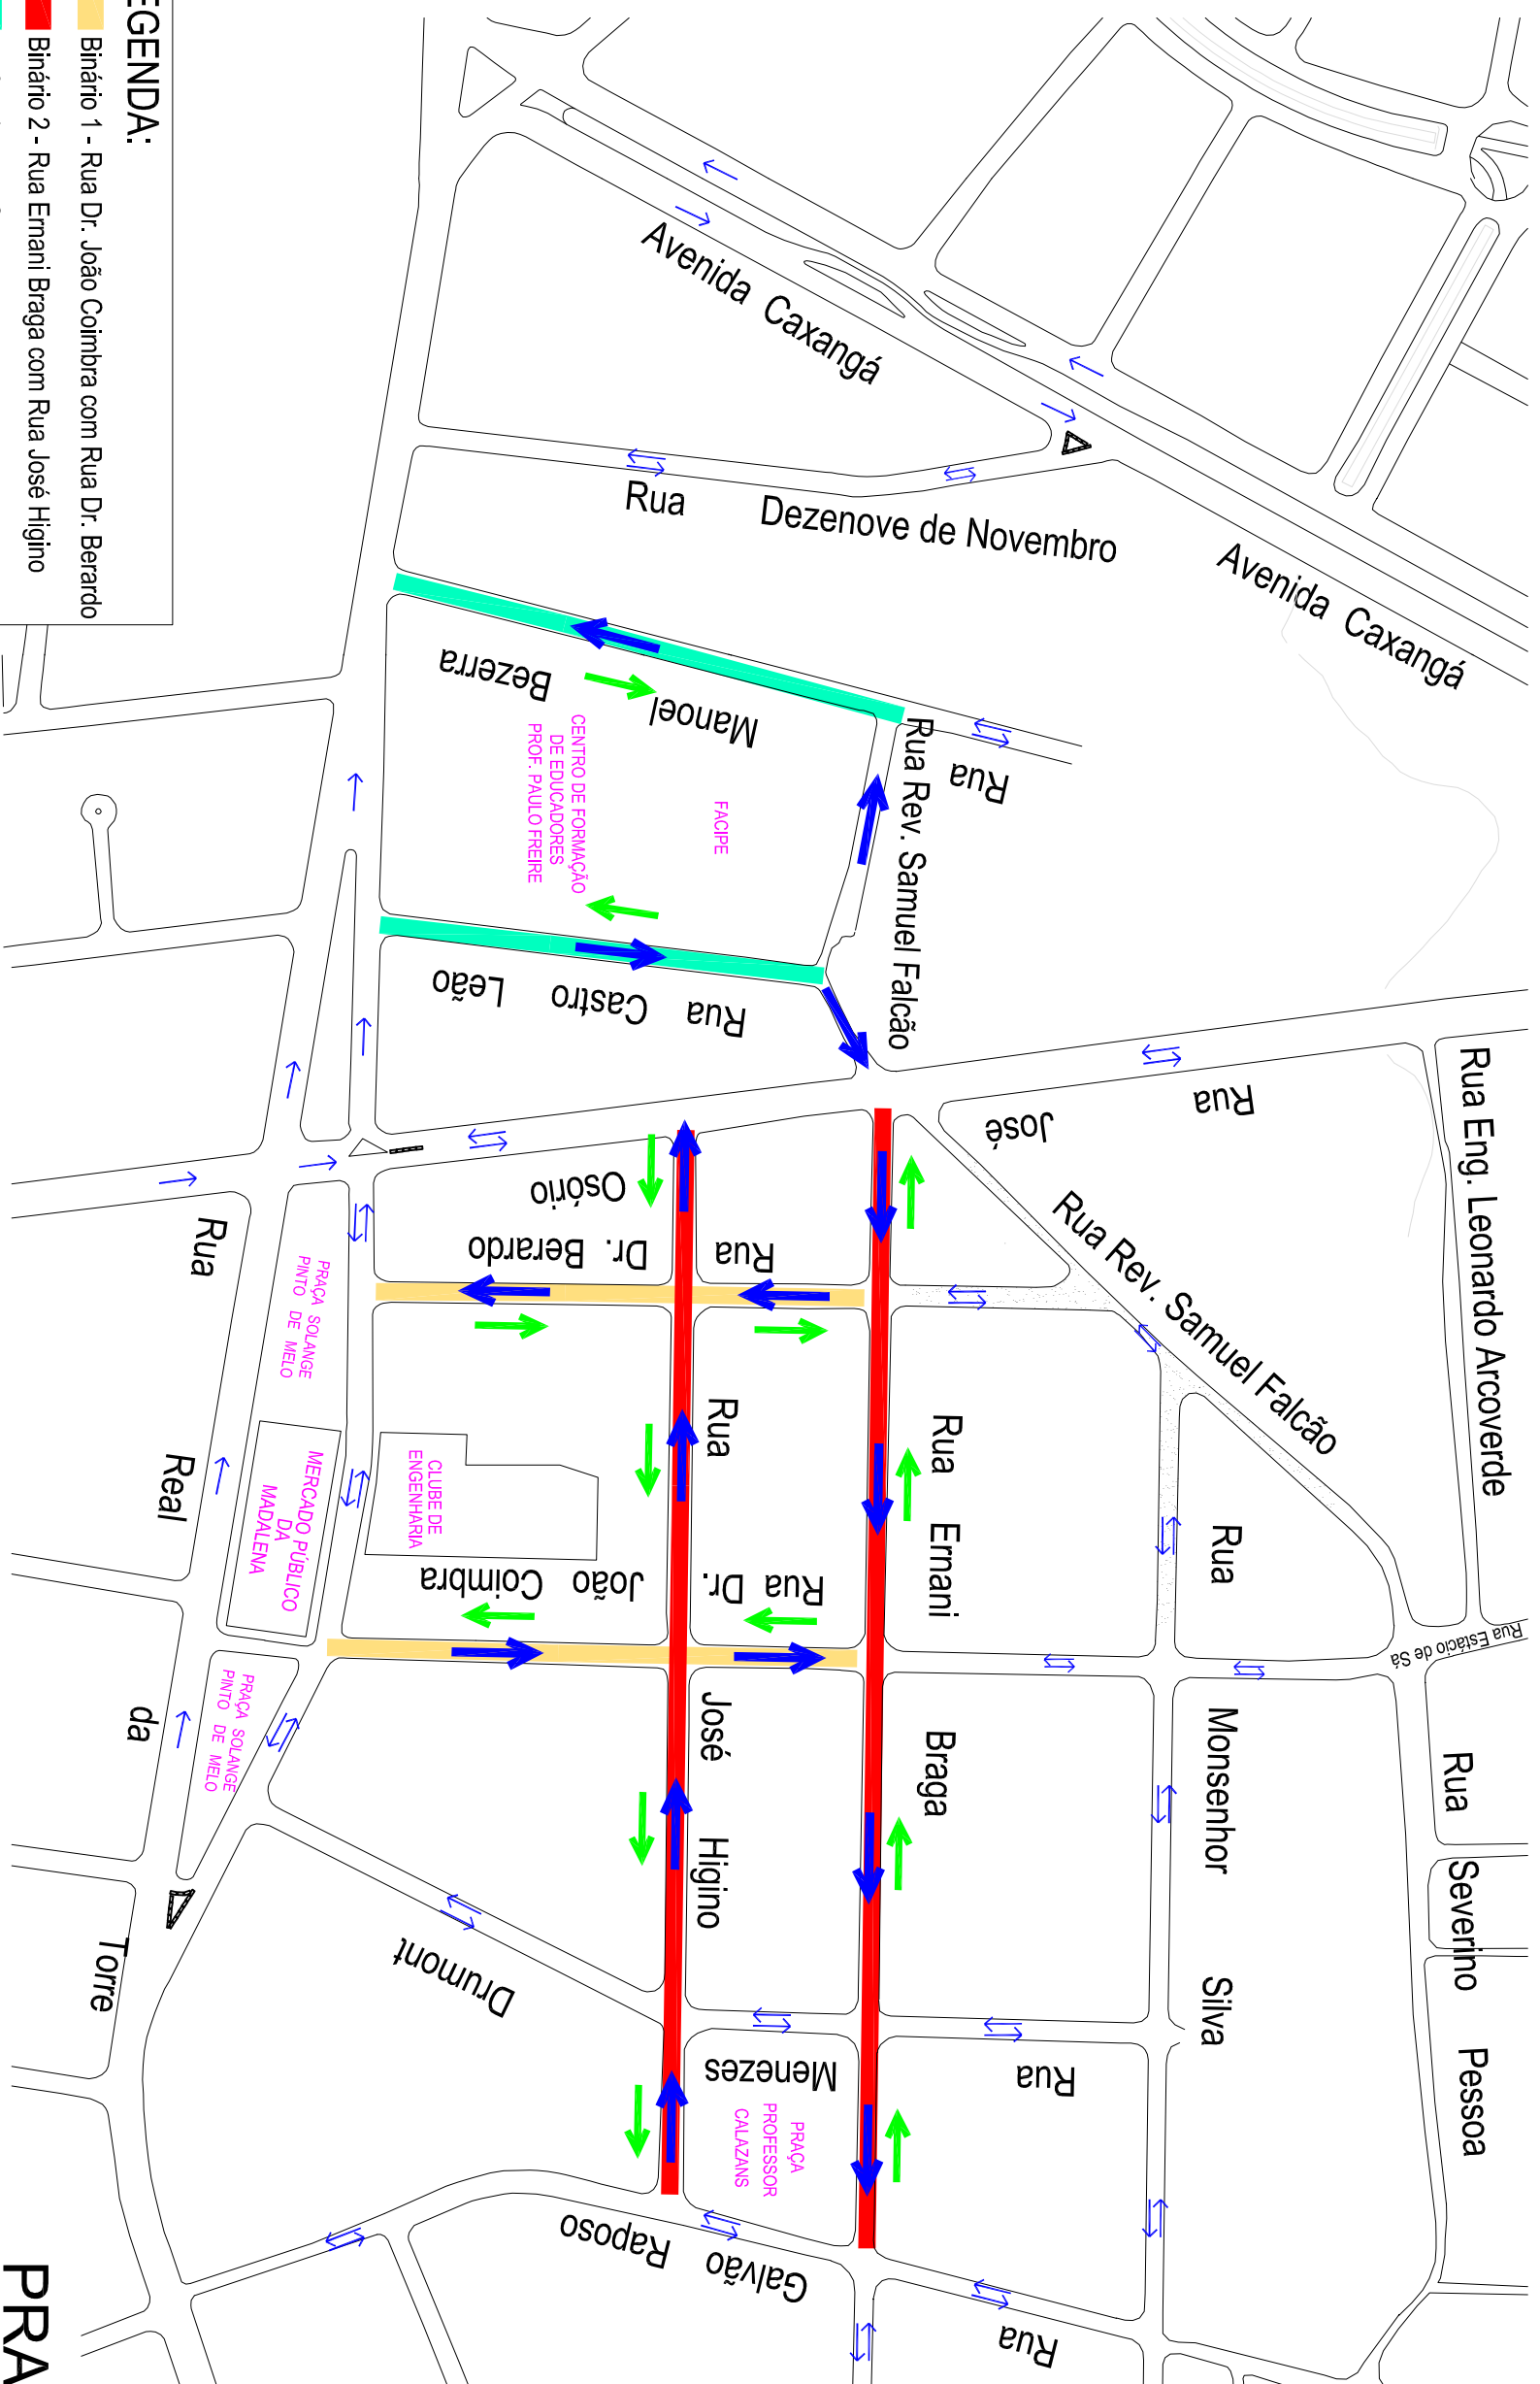

Mercado da Madalena e Ruas do Entorno

Circulação Proposta

TORRE
 ▲

LEGENDA:

- Binário 1 - Rua Dr. João Coimbra com Rua Dr. Berardo
- Binário 2 - Rua Ernani Braga com Rua José Higino
- Binário 3 - Rua Castro Leão com Rua Manoel Bezerra
- Sentido de fluxo existente
- Sentido de fluxo removido

PRADO
 ▲